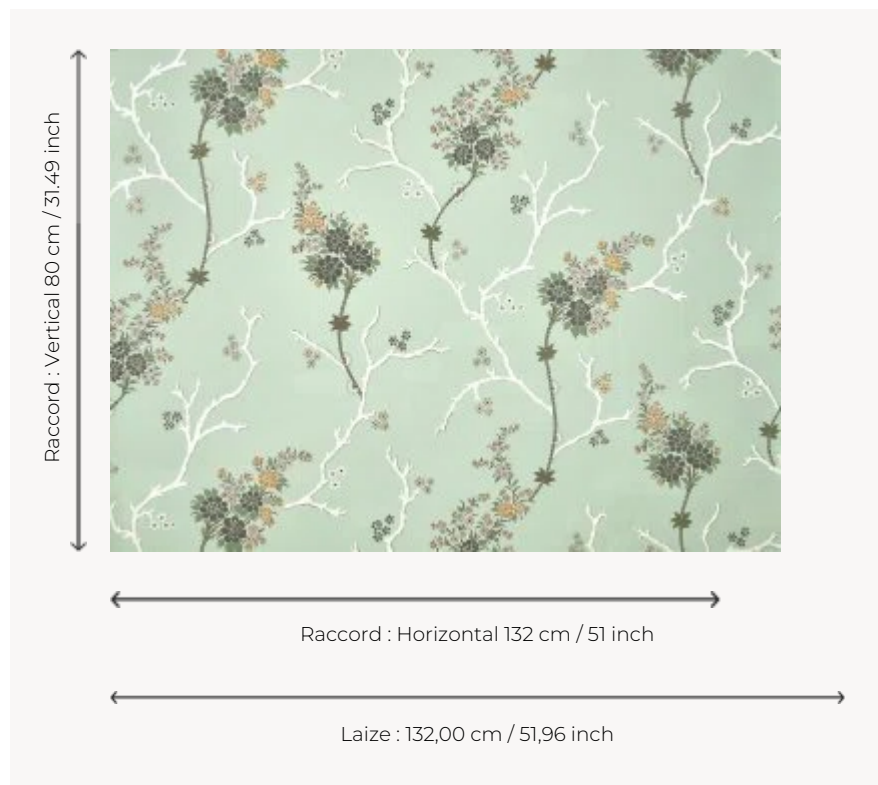

FP960002 KO TAO

Évocation de la flore marine de la région de Ko Tao. A la façon d'une laque, l'impression en 3D souligne les détails délicats des coraux et fleurs sous-marines. Impression 3D sur intissé grande largeur.

FP960002 - Aqua

Pierre Frey

TYPE	Papiers peints imprimés grande largeur - Motifs à relief
UNITÉ DE VENTE	Disponible au mètre
SUPPORT	INTISSE
COMPOSITION	-
LAIZE	132 cm / 51,96 inch
RACCORD	H: 132 cm - 51,00 inch V: 80 cm - 31,49 inch Raccord droit
POIDS	200 gr / m ²
ENTRETIEN	
EMARGEMENT	Emargé
POSE/DÉPOSE	Encoller le mur Arrachable à sec
CERTIFICATIONS	ASTM E84 Class A
NOTES	Motif en relief Bonne solidité à la lumière

3 Couleurs

FP960001
Sable

FP960002
Aqua

FP960003
Soleil