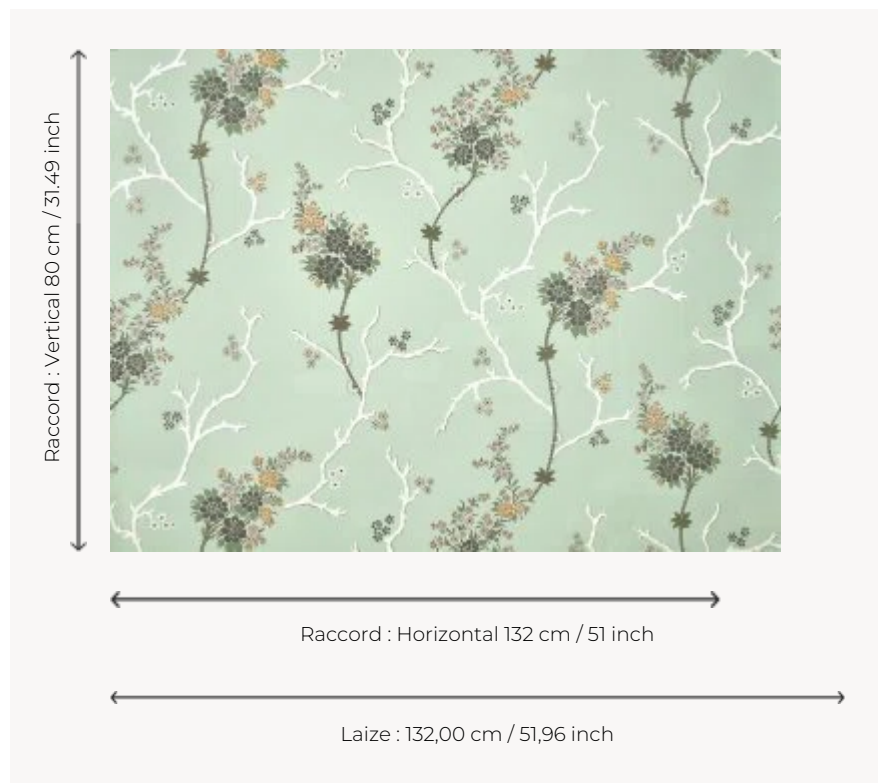

FP960002 KO TAO

Évocation de la flore marine de la région de Ko Tao. A la façon d'une laque, l'impression en 3D souligne les détails délicats des coraux et fleurs sous-marines. Impression 3D sur intissé grande largeur.

FP960002 - Aqua

Pierre Frey

TYPE	Papiers peints imprimés grande largeur - Motifs à relief
UNITÉ DE VENTE	Disponible au mètre
SUPPORT	INTISSE
COMPOSITION	-
LAIZE	132 cm / 51,96 inch
RACCORD	H: 132 cm - 51,00 inch V: 80 cm - 31,49 inch Raccord droit
POIDS	200 gr / m ²
ENTRETIEN	
EMARGEMENT	Emargé
POSE/DÉPOSE	Encoller le mur Arrachable à sec
CERTIFICATIONS	ASTM E84 Class A
NOTES	Motif en relief Bonne solidité à la lumière

3 Couleurs

FP960001
Sable

FP960002
Aqua

FP960003
Soleil