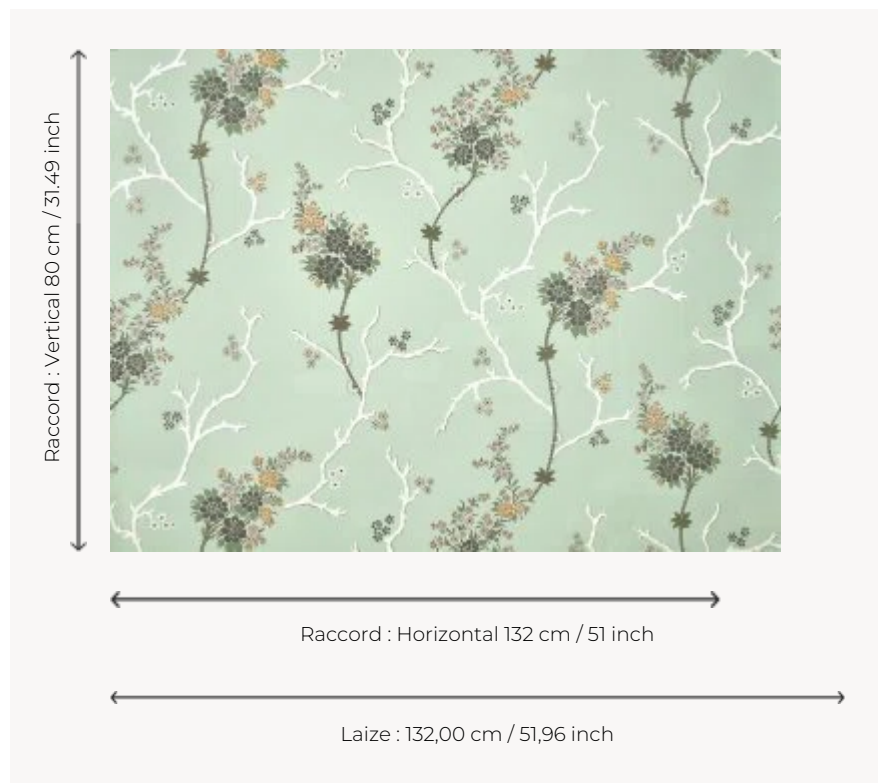

## FP960002 KO TAO

Évocation de la flore marine de la région de Ko Tao. A la façon d'une laque, l'impression en 3D souligne les détails délicats des coraux et fleurs sous-marines. Impression 3D sur intissé grande largeur.

### FP960002 - Aqua

### Pierre Frey

<b>TYPE</b>	Papiers peints imprimés grande largeur - Motifs à relief
<b>UNITÉ DE VENTE</b>	Disponible au mètre
<b>SUPPORT</b>	INTISSE
<b>COMPOSITION</b>	-
<b>LAIZE</b>	132 cm / 51,96 inch
<b>RACCORD</b>	H: 132 cm - 51,00 inch V: 80 cm - 31,49 inch Raccord droit
<b>POIDS</b>	200 gr / m <sup>2</sup>
<b>ENTRETIEN</b>	
<b>EMARGEMENT</b>	Emargé
<b>POSE/DÉPOSE</b>	Encoller le mur Arrachable à sec
<b>CERTIFICATIONS</b>	ASTM E84 Class A
<b>NOTES</b>	Motif en relief Bonne solidité à la lumière

## 3 Couleurs

FP960001  
Sable

FP960002  
Aqua

FP960003  
Soleil