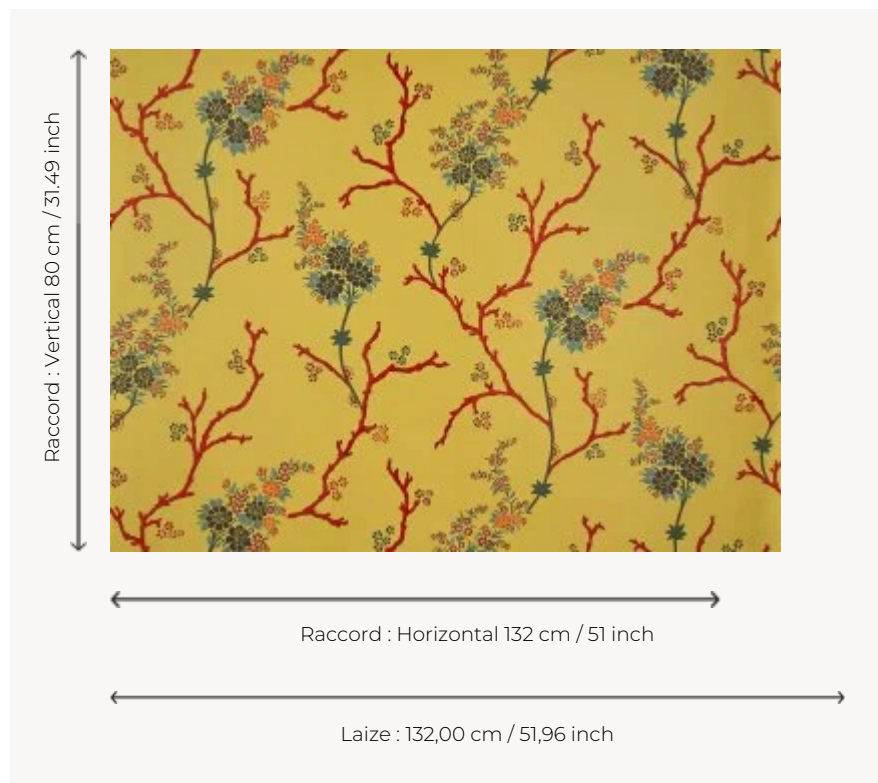

FP960003 KO TAO

Évocation de la flore marine de la région de Ko Tao. A la façon d'une laque, l'impression en 3D souligne les détails délicats des coraux et fleurs sous-marines. Impression 3D sur intissé grande largeur.

FP960003 - Soleil

Pierre Frey

TYPE	Papiers peints imprimés grande largeur - Motifs à relief
UNITÉ DE VENTE	Disponible au mètre
SUPPORT	INTISSE
COMPOSITION	-
LAIZE	132 cm / 51,96 inch
RACCORD	H: 132 cm - 51,00 inch V: 80 cm - 31,49 inch Raccord droit
POIDS	200 gr / m ²
ENTRETIEN	
EMARGEMENT	Emargé
POSE/DÉPOSE	Encoller le mur Arrachable à sec
CERTIFICATIONS	ASTM E84 Class A
NOTES	Motif en relief Bonne solidité à la lumière

3 Couleurs

FP960001
Sable

FP960002
Aqua

FP960003
Soleil