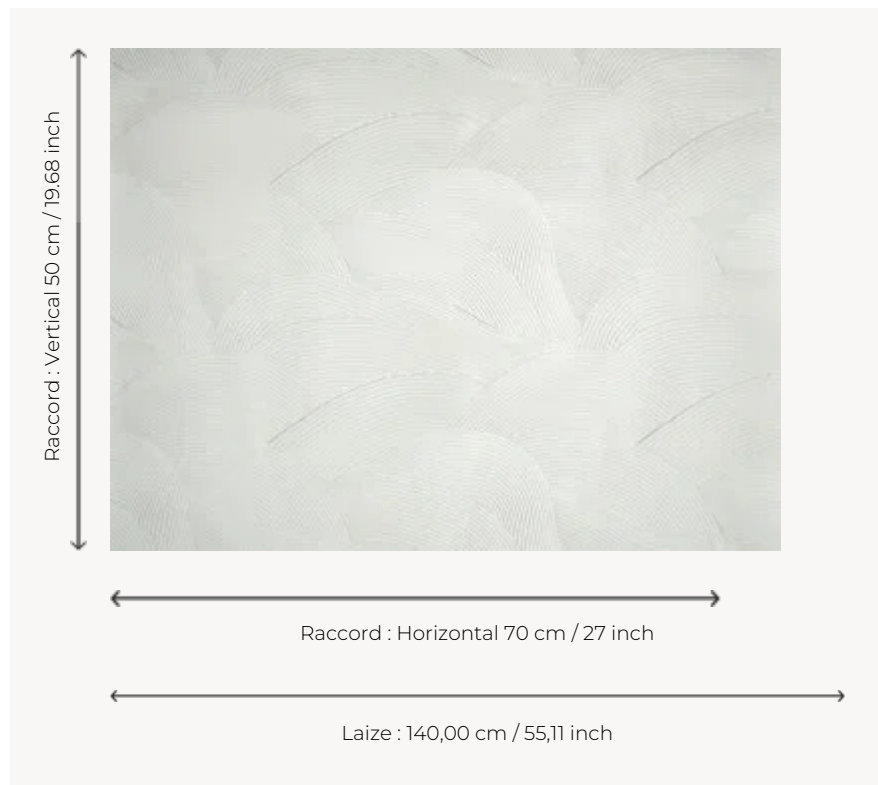

FP962001 SALINAS

Contre-fond du dessin SALINAS VERDE, inspiré de Salinas Grandes en Argentine, véritable désert de sel. Impression 3D sur intissé grande largeur.

FP962001 - Sel

Pierre Frey

TYPE	Papiers peints imprimés grande largeur
UNITÉ DE VENTE	Disponible au mètre
SUPPORT	INTISSE
COMPOSITION	-
LAIZE	140 cm / 55,11 inch
RACCORD	H: 70 cm - 27,00 inch V: 50 cm - 19,68 inch Raccord droit
POIDS	166 gr / m ²
ENTRETIEN	
EMARGEMENT	Emargé
POSE/DÉPOSE	Encoller le mur Arrachable à sec
CERTIFICATIONS	ASTM E84 Class A
NOTES	Motif en relief Bonne solidité à la lumière

1 Couleurs

FP962001

Sel