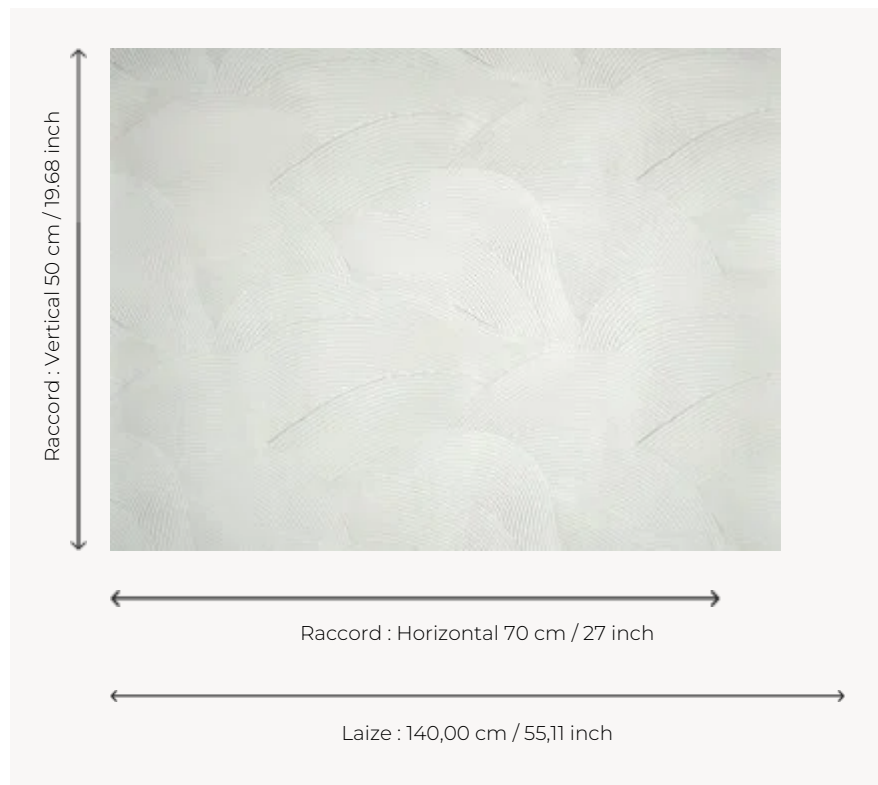

FP962001 SALINAS

Contre-fond du dessin SALINAS VERDE, inspiré de Salinas Grandes en Argentine, véritable désert de sel. Impression 3D sur intissé grande largeur.

FP962001 - Sel

Pierre Frey

| | |
|-----------------------|---|
| TYPE | Papiers peints imprimés grande largeur |
| UNITÉ DE VENTE | Disponible au mètre |
| SUPPORT | INTISSE |
| COMPOSITION | - |
| LAIZE | 140 cm / 55,11 inch |
| RACCORD | H: 70 cm - 27,00 inch V: 50 cm - 19,68 inch Raccord droit |
| POIDS | 166 gr / m ² |
| ENTRETIEN |  |
| EMARGEMENT | Emargé |
| POSE/DÉPOSE | Encoller le mur Arrachable à sec |
| CERTIFICATIONS | ASTM E84 Class A |
| NOTES | Motif en relief Bonne solidité à la lumière |

1 Couleurs

FP962001

Sel