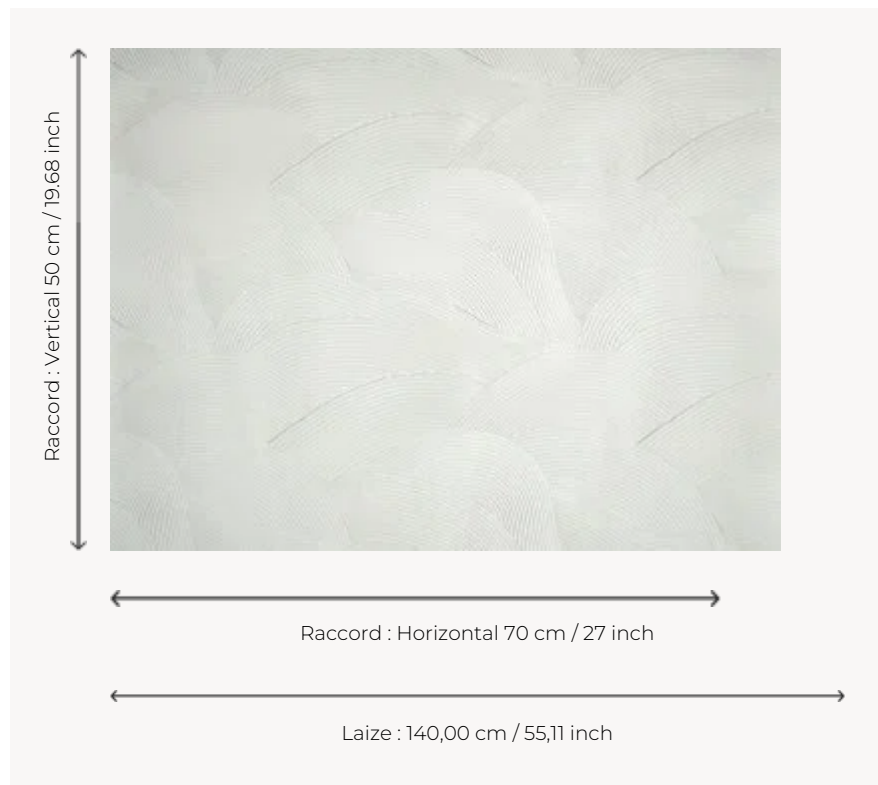

# FP962001 SALINAS

Contre-fond du dessin SALINAS VERDE, inspiré de Salinas Grandes en Argentine, véritable désert de sel. Impression 3D sur intissé grande largeur.

## Pierre Frey

<b>TYPE</b>	Papiers peints imprimés grande largeur
<b>UNITÉ DE VENTE</b>	Disponible au mètre
<b>SUPPORT</b>	INTISSE
<b>COMPOSITION</b>	-
<b>LAIZE</b>	140 cm / 55,11 inch
<b>RACCORD</b>	H: 70 cm - 27,00 inch V: 50 cm - 19,68 inch Raccord droit
<b>POIDS</b>	166 gr / m <sup>2</sup>
<b>ENTRETIEN</b>	
<b>EMARGEMENT</b>	Emargé
<b>POSE/DÉPOSE</b>	Encoller le mur Arrachable à sec
<b>CERTIFICATIONS</b>	ASTM E84 Class A
<b>NOTES</b>	Motif en relief Bonne solidité à la lumière

# 1 Couleurs

FP962001

Sel