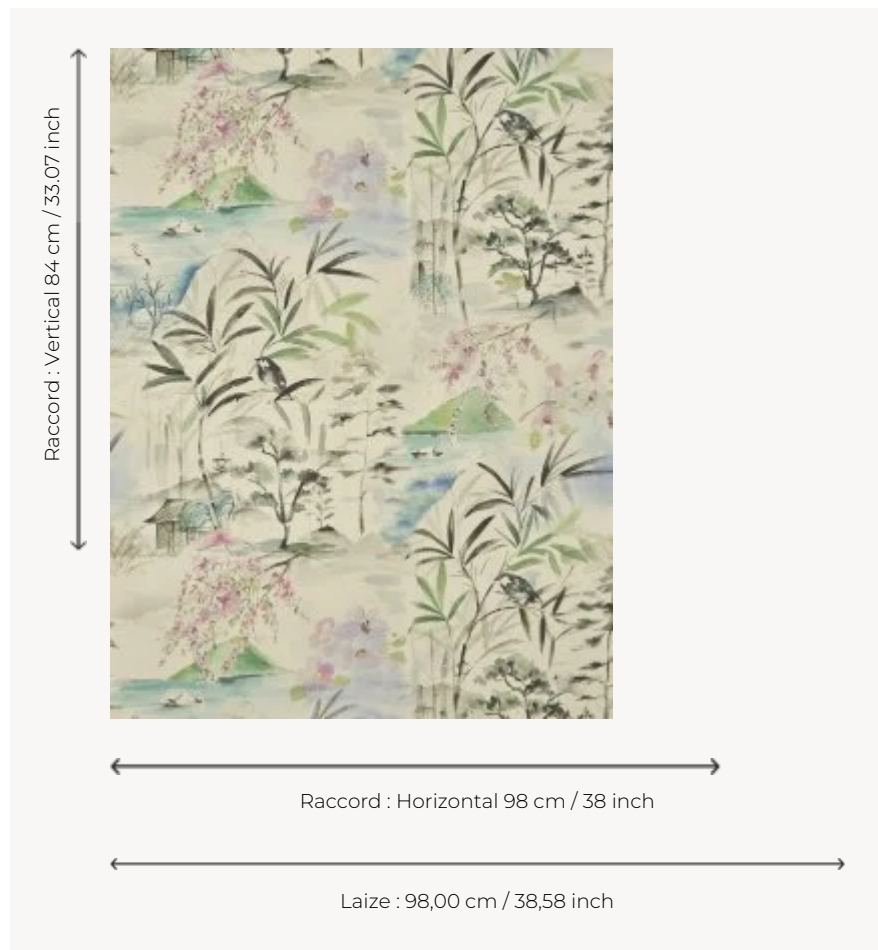

## FP963001 OBOSHI

Motif évoquant le parc Oboshi au Japon où le spectacle des cerisiers en fleurs est magique.  
Impression au rouleau sur vinyle gaufré à l'aspect soie sur intissé.

### FP963001 - Beige

### Pierre Frey

<b>TYPE</b>	Papiers peints imprimés grande largeur - Vinyles
<b>UNITÉ DE VENTE</b>	Disponible au mètre
<b>SUPPORT</b>	INTISSE
<b>COMPOSITION</b>	100 % Vinyle
<b>LAIZE</b>	98 cm / 38,58 inch
<b>RACCORD</b>	H: 98 cm - 38,00 inch V: 84 cm - 33,07 inch Raccord droit
<b>POIDS</b>	400 gr / m <sup>2</sup>
<b>ENTRETIEN</b>	
<b>EMARGEMENT</b>	Emargé
<b>POSE/DÉPOSE</b>	Encoller le mur Arrachable au mouillé
<b>CERTIFICATIONS</b>	EUROCLASS B-s2,d0 ASTM E84 Class A
<b>NOTES</b>	Support non feu Bonne solidité à la lumière Résistance aux taches et à l'impact