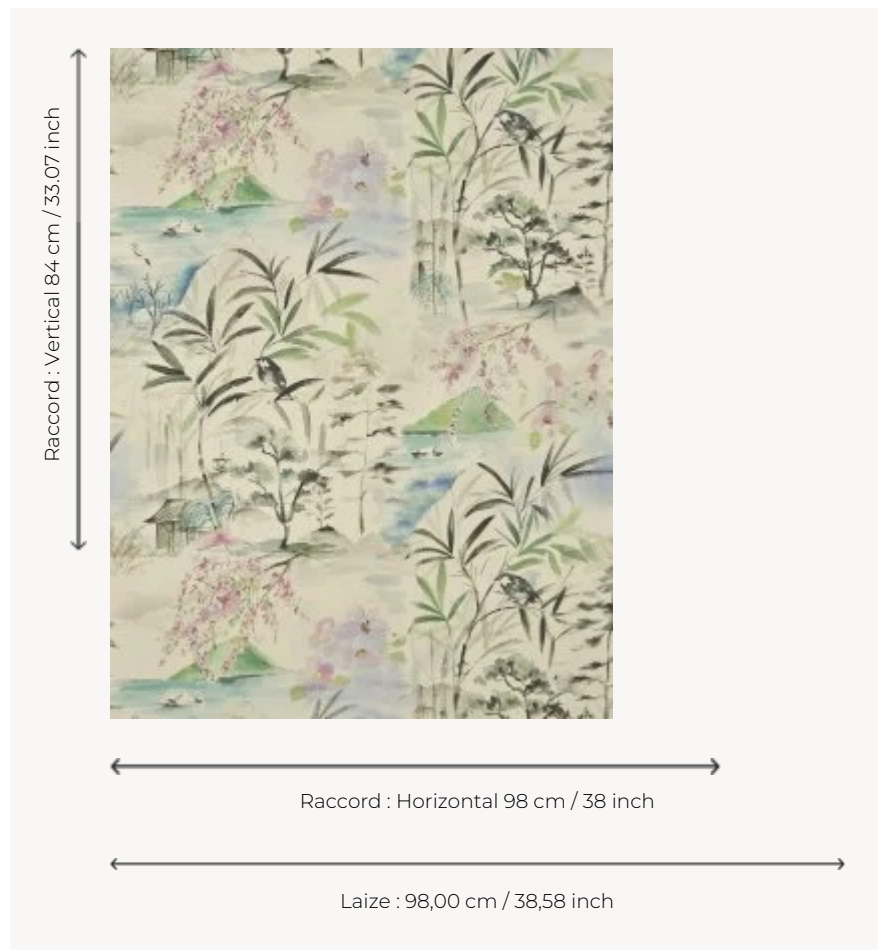

FP963001 OBOSHI

Motif évoquant le parc Oboshi au Japon où le spectacle des cerisiers en fleurs est magique.
Impression au rouleau sur vinyle gaufré à l'aspect soie sur intissé.

FP963001 - Beige

Pierre Frey

TYPE	Papiers peints imprimés grande largeur - Vinyles
UNITÉ DE VENTE	Disponible au mètre
SUPPORT	INTISSE
COMPOSITION	100 % Vinyle
LAIZE	98 cm / 38,58 inch
RACCORD	H: 98 cm - 38,00 inch V: 84 cm - 33,07 inch Raccord droit
POIDS	400 gr / m ²
ENTRETIEN	
EMARGEMENT	Emargé
POSE/DÉPOSE	Encoller le mur Arrachable au mouillé
CERTIFICATIONS	EUROCLASS B-s2,d0 ASTM E84 Class A
NOTES	Support non feu Bonne solidité à la lumière Résistance aux taches et à l'impact