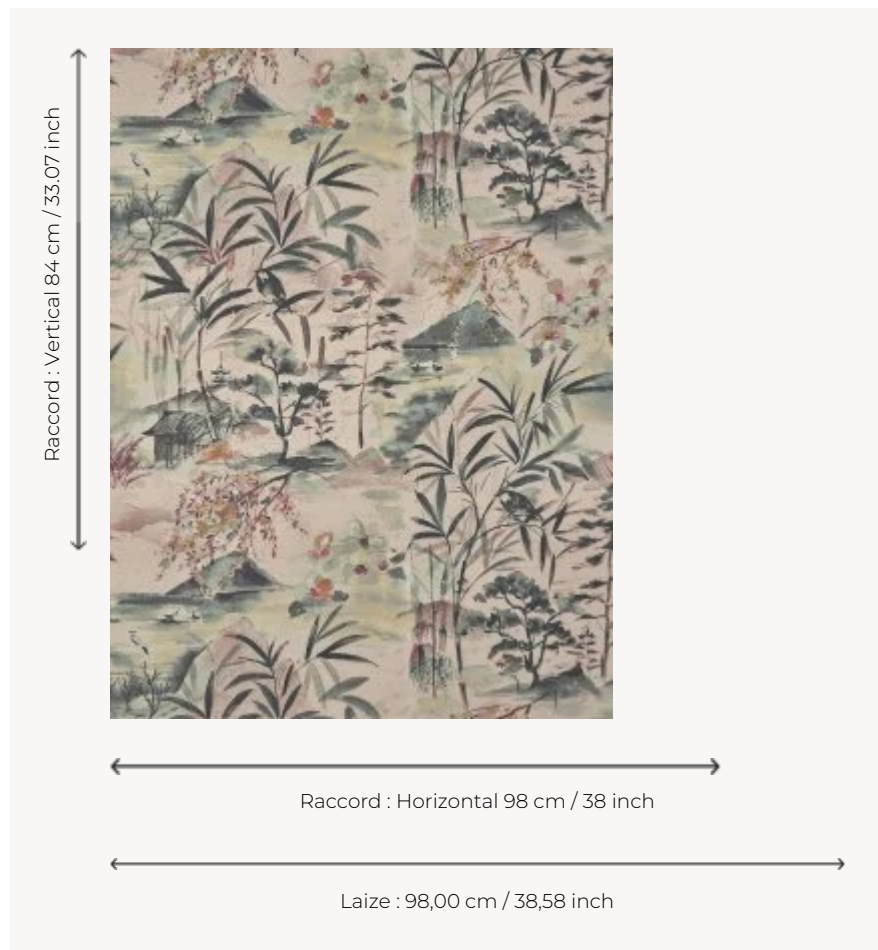

FP963002 OBOSHI

Motif évoquant le parc Oboshi au Japon où le spectacle des cerisiers en fleurs est magique.
Impression au rouleau sur vinyle gaufré à l'aspect soie sur intissé.

FP963002 - Poudre

Pierre Frey

TYPE	Papiers peints imprimés grande largeur - Vinyles
UNITÉ DE VENTE	Disponible au mètre
SUPPORT	INTISSE
COMPOSITION	100 % Vinyle
LAIZE	98 cm / 38,58 inch
RACCORD	H: 98 cm - 38,00 inch V: 84 cm - 33,07 inch Raccord droit
POIDS	400 gr / m ²
ENTRETIEN	
EMARGEMENT	Emargé
POSE/DÉPOSE	Encoller le mur Arrachable au mouillé
CERTIFICATIONS	EUROCLASS B-s2,d0 ASTM E84 Class A
NOTES	Support non feu Bonne solidité à la lumière Résistance aux taches et à l'impact

3 Couleurs

FP963001
Beige

FP963002
Poudre

FP963003
Celadon