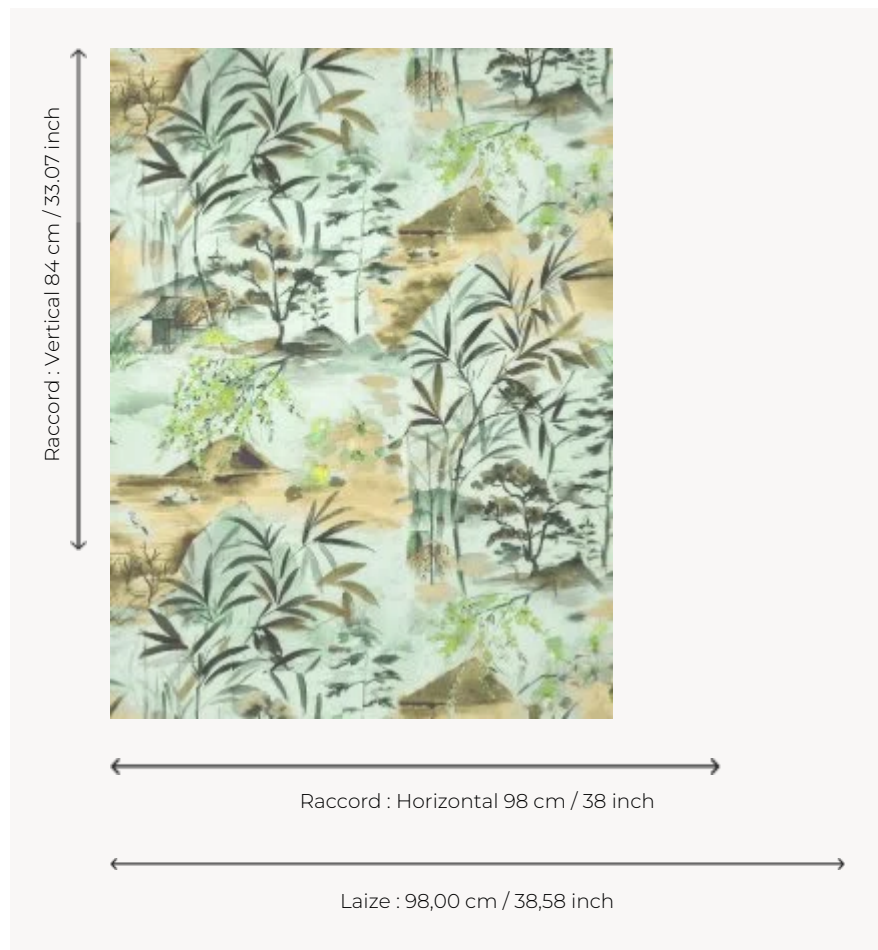

## FP963003 OBOSHI

Motif évoquant le parc Oboshi au Japon où le spectacle des cerisiers en fleurs est magique.  
Impression au rouleau sur vinyle gaufré à l'aspect soie sur intissé.

### Pierre Frey

<b>TYPE</b>	Papiers peints imprimés grande largeur - Vinyles
<b>UNITÉ DE VENTE</b>	Disponible au mètre
<b>SUPPORT</b>	INTISSE
<b>COMPOSITION</b>	100 % Vinyle
<b>LAIZE</b>	98 cm / 38,58 inch
<b>RACCORD</b>	H: 98 cm - 38,00 inch V: 84 cm - 33,07 inch Raccord droit
<b>POIDS</b>	400 gr / m <sup>2</sup>
<b>ENTRETIEN</b>	
<b>EMARGEMENT</b>	Emargé
<b>POSE/DÉPOSE</b>	Encoller le mur Arrachable au mouillé
<b>CERTIFICATIONS</b>	EUROCLASS B-s2,d0 ASTM E84 Class A
<b>NOTES</b>	Support non feu Bonne solidité à la lumière Résistance aux taches et à l'impact