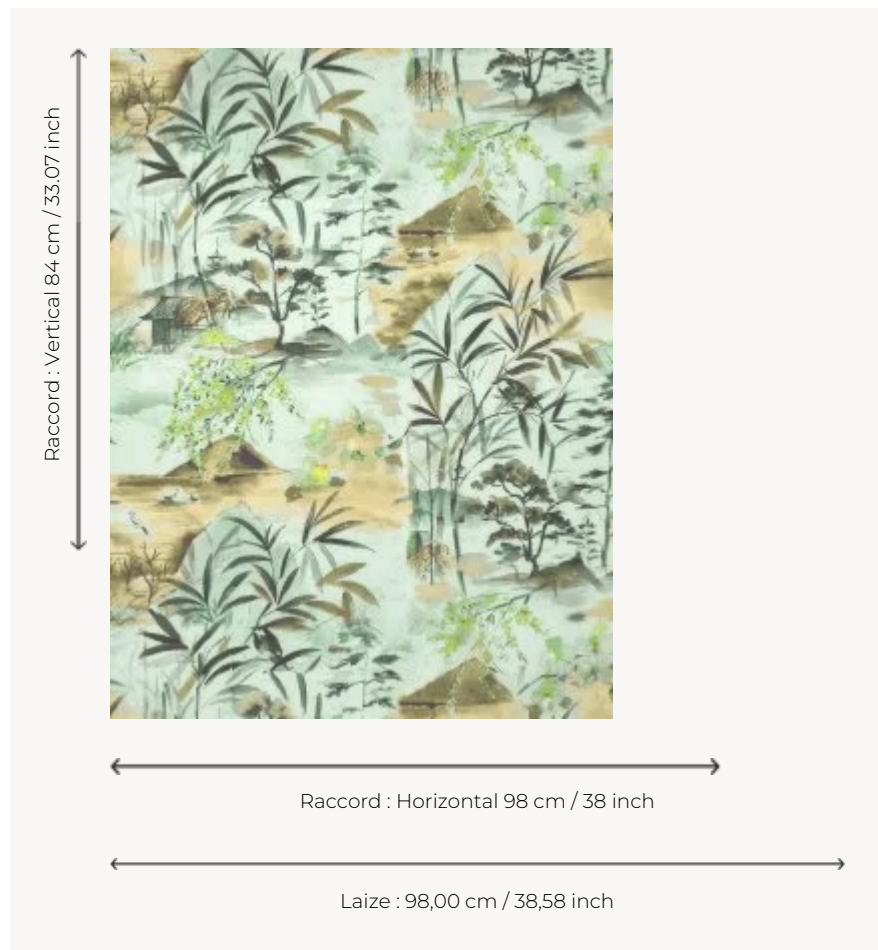

FP963003 OBOSHI

Motif évoquant le parc Oboshi au Japon où le spectacle des cerisiers en fleurs est magique.
Impression au rouleau sur vinyle gaufré à l'aspect soie sur intissé.

FP963003 - Celadon

Pierre Frey

TYPE	Papiers peints imprimés grande largeur - Vinyles
UNITÉ DE VENTE	Disponible au mètre
SUPPORT	INTISSE
COMPOSITION	100 % Vinyle
LAIZE	98 cm / 38,58 inch
RACCORD	H: 98 cm - 38,00 inch V: 84 cm - 33,07 inch Raccord droit
POIDS	400 gr / m ²
ENTRETIEN	
EMARGEMENT	Emargé
POSE/DÉPOSE	Encoller le mur Arrachable au mouillé
CERTIFICATIONS	EUROCLASS B-s2,d0 ASTM E84 Class A
NOTES	Support non feu Bonne solidité à la lumière Résistance aux taches et à l'impact

3 Couleurs

FP963001
Beige

FP963002
Poudre

FP963003
Celadon