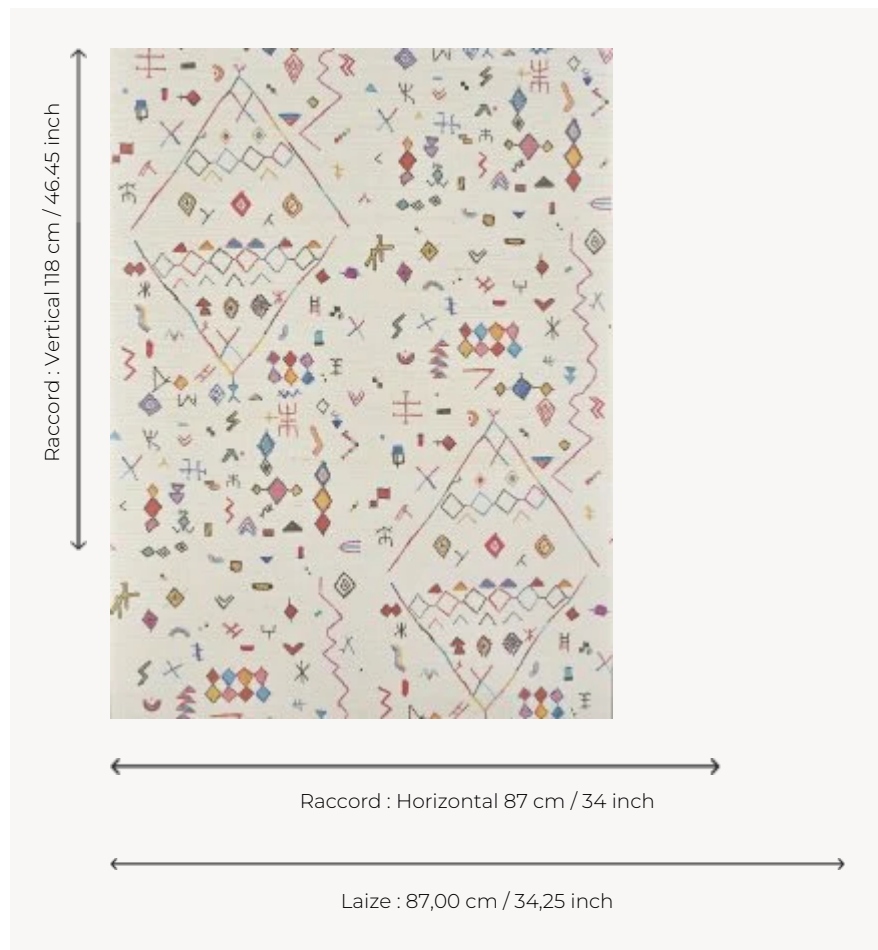

## FP964001 TOUAREG

Création de l'artiste Hala Salem inspirée des motifs d'Afrique du Nord. Impression sur fond artisanal en raphia métallisé contrecollé sur intissé.

### Pierre Frey

<b>TYPE</b>	Papier peints imprimés petites largeurs - Pailles et assimilés
<b>UNITÉ DE VENTE</b>	Disponible au mètre
<b>SUPPORT</b>	INTISSE
<b>COMPOSITION</b>	100 % Paille
<b>LAIZE</b>	87 cm / 34,25 inch
<b>RACCORD</b>	H: 87 cm - 34,00 inch V: 118 cm - 46,45 inch Raccord droit
<b>POIDS</b>	242 gr / m <sup>2</sup>
<b>ENTRETIEN</b>	
<b>EMARGEMENT</b>	Emargé
<b>POSE/DÉPOSE</b>	Encoller le mur Arrachable au mouillé
<b>CERTIFICATIONS</b>	EUROCLASS B-s1,d0 ASTM E84 Class A
<b>NOTES</b>	Support non feu
<b>INFORMATIONS</b>	Irrégularité naturelle de la fibre Effet panneautage

## 2 Couleurs

FP964001  
Epices

FP964002  
Desert