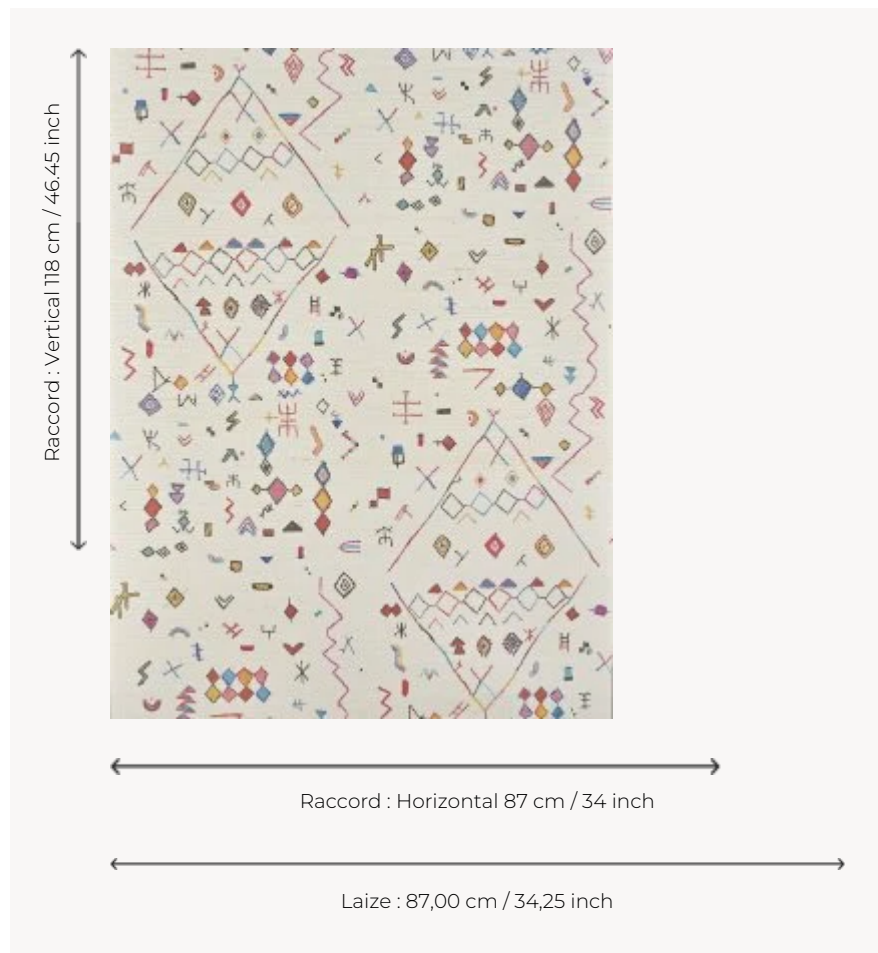

## FP964001 TOUAREG

Création de l'artiste Hala Salem inspirée des motifs d'Afrique du Nord. Impression sur fond artisanal en raphia métallisé contrecollé sur intissé.

### Pierre Frey

<b>TYPE</b>	Papier peints imprimés petites largeurs - Pailles et assimilés
<b>UNITÉ DE VENTE</b>	Disponible au mètre
<b>SUPPORT</b>	INTISSE
<b>COMPOSITION</b>	100 % Paille
<b>LAIZE</b>	87 cm / 34,25 inch
<b>RACCORD</b>	H: 87 cm - 34,00 inch V: 118 cm - 46,45 inch Raccord droit
<b>POIDS</b>	242 gr / m <sup>2</sup>
<b>ENTRETIEN</b>	
<b>EMARGEMENT</b>	Emargé
<b>POSE/DÉPOSE</b>	Encoller le mur Arrachable au mouillé
<b>CERTIFICATIONS</b>	EUROCLASS B-s1,d0 ASTM E84 Class A
<b>NOTES</b>	Support non feu
<b>INFORMATIONS</b>	Irrégularité naturelle de la fibre Effet panneautage

## 2 Couleurs

FP964001  
Epices

FP964002  
Desert