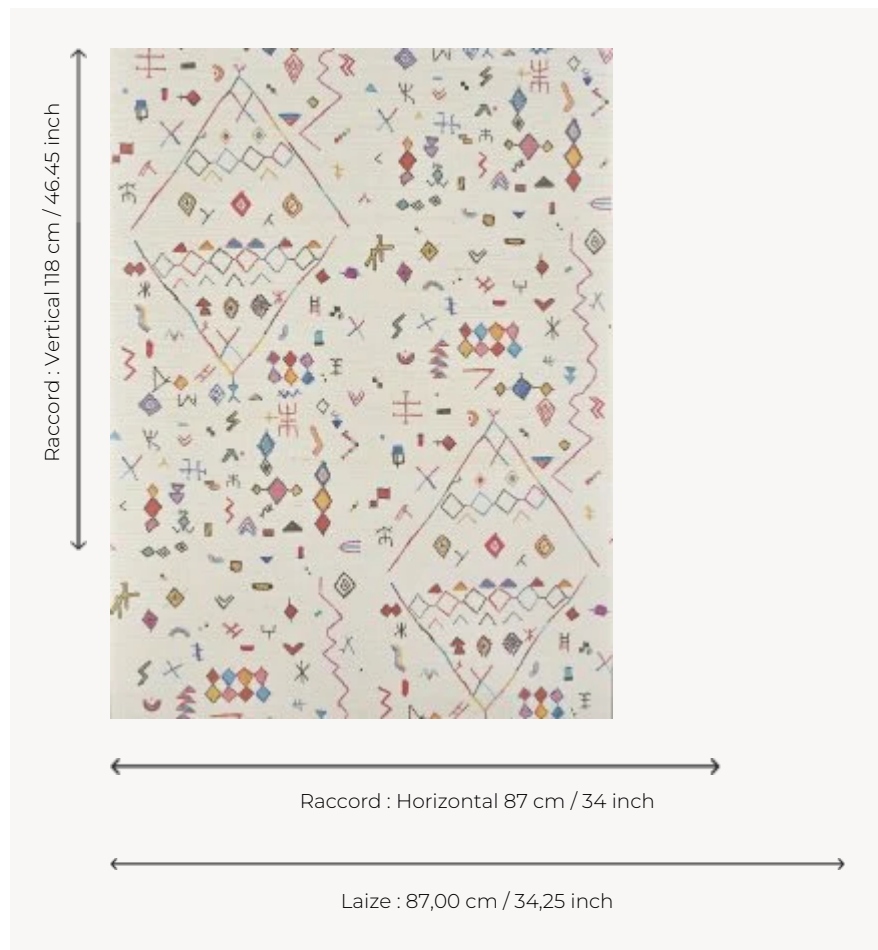

FP964001 TOUAREG

Création de l'artiste Hala Salem inspirée des motifs d'Afrique du Nord. Impression sur fond artisanal en raphia métallisé contrecollé sur intissé.

FP964001 - Epices

Pierre Frey

TYPE	Papier peints imprimés petites largeurs - Pailles et assimilés
UNITÉ DE VENTE	Disponible au mètre
SUPPORT	INTISSE
COMPOSITION	100 % Paille
LAIZE	87 cm / 34,25 inch
RACCORD	H: 87 cm - 34,00 inch V: 118 cm - 46,45 inch Raccord droit
POIDS	242 gr / m ²
ENTRETIEN	
EMARGEMENT	Emargé
POSE/DÉPOSE	Encoller le mur Arrachable au mouillé
CERTIFICATIONS	EUROCLASS B-s1,d0 ASTM E84 Class A
NOTES	Support non feu
INFORMATIONS	Irrégularité naturelle de la fibre Effet panneautage

2 Couleurs

FP964001
Epices

FP964002
Desert