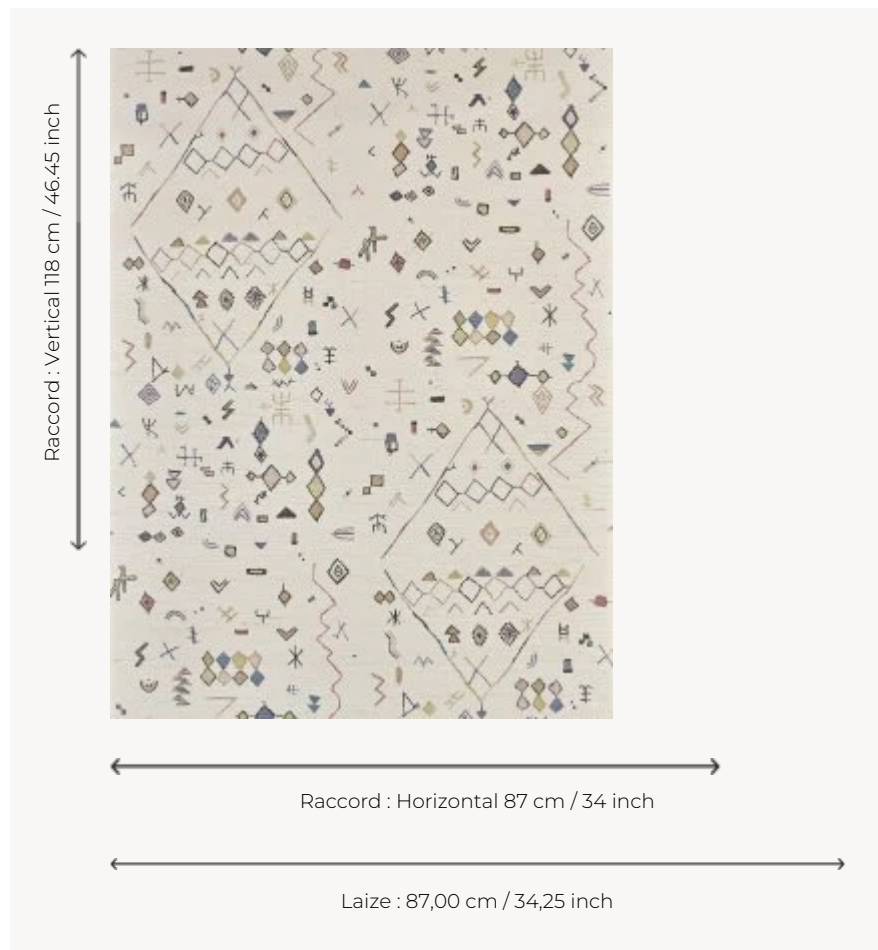

FP964002 TOUAREG

Création de l'artiste Hala Salem inspirée des motifs d'Afrique du Nord. Impression sur fond artisanal en raphia métallisé contrecollé sur intissé.

FP964002 - Desert

Pierre Frey

TYPE	Papier peint imprimé petites largeurs - Pailles et assimilés
UNITÉ DE VENTE	Disponible au mètre
SUPPORT	INTISSE
COMPOSITION	100 % Paille
LAIZE	87 cm / 34,25 inch
RACCORD	H: 87 cm - 34,00 inch V: 118 cm - 46,45 inch Raccord droit
POIDS	242 gr / m ²
ENTRETIEN	
EMARGEMENT	Emargé
POSE/DÉPOSE	Encoller le mur Arrachable au mouillé
CERTIFICATIONS	EUROCLASS B-s1,d0 ASTM E84 Class A
NOTES	Support non feu
INFORMATIONS	Irrégularité naturelle de la fibre Effet panneautage

2 Couleurs

FP964001
Epices

FP964002
Desert