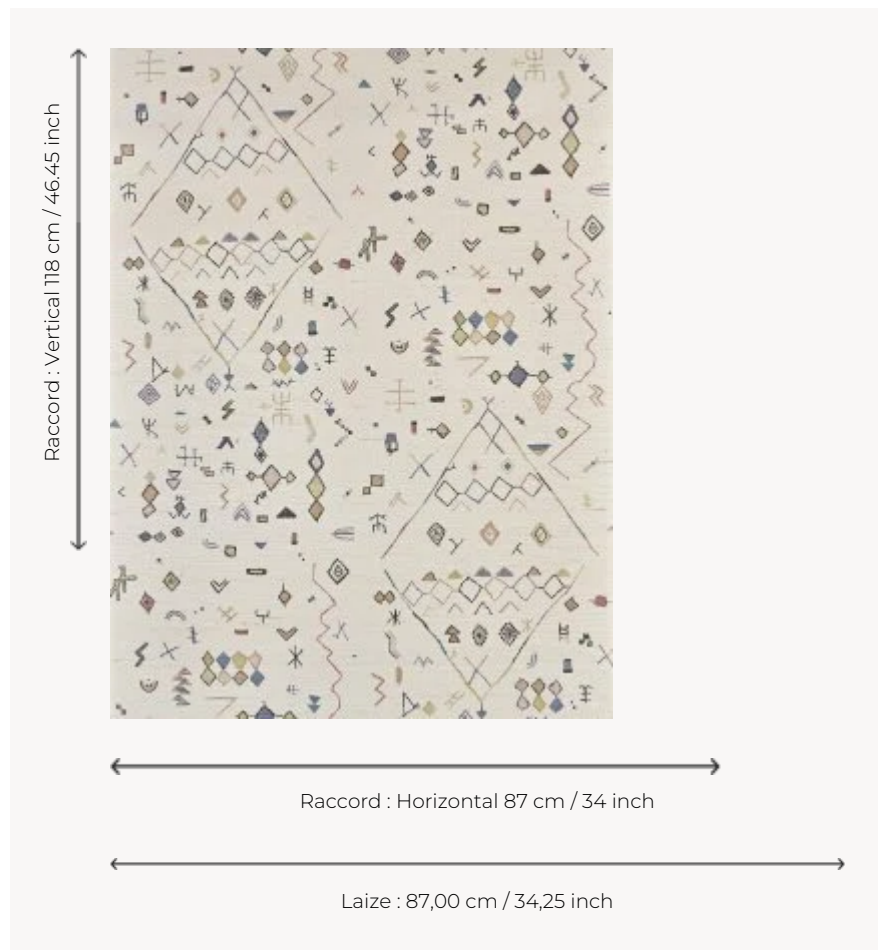

FP964002 TOUAREG

Création de l'artiste Hala Salem inspirée des motifs d'Afrique du Nord. Impression sur fond artisanal en raphia métallisé contrecollé sur intissé.

FP964002 - Desert

Pierre Frey

TYPE	Papier peints imprimés petites largeurs - Pailles et assimilés
UNITÉ DE VENTE	Disponible au mètre
SUPPORT	INTISSE
COMPOSITION	100 % Paille
LAIZE	87 cm / 34,25 inch
RACCORD	H: 87 cm - 34,00 inch V: 118 cm - 46,45 inch Raccord droit
POIDS	242 gr / m ²
ENTRETIEN	
EMARGEMENT	Emargé
POSE/DÉPOSE	Encoller le mur Arrachable au mouillé
CERTIFICATIONS	EUROCLASS B-s1,d0 ASTM E84 Class A
NOTES	Support non feu
INFORMATIONS	Irrégularité naturelle de la fibre Effet panneautage

2 Couleurs

FP964001
Epices

FP964002
Desert