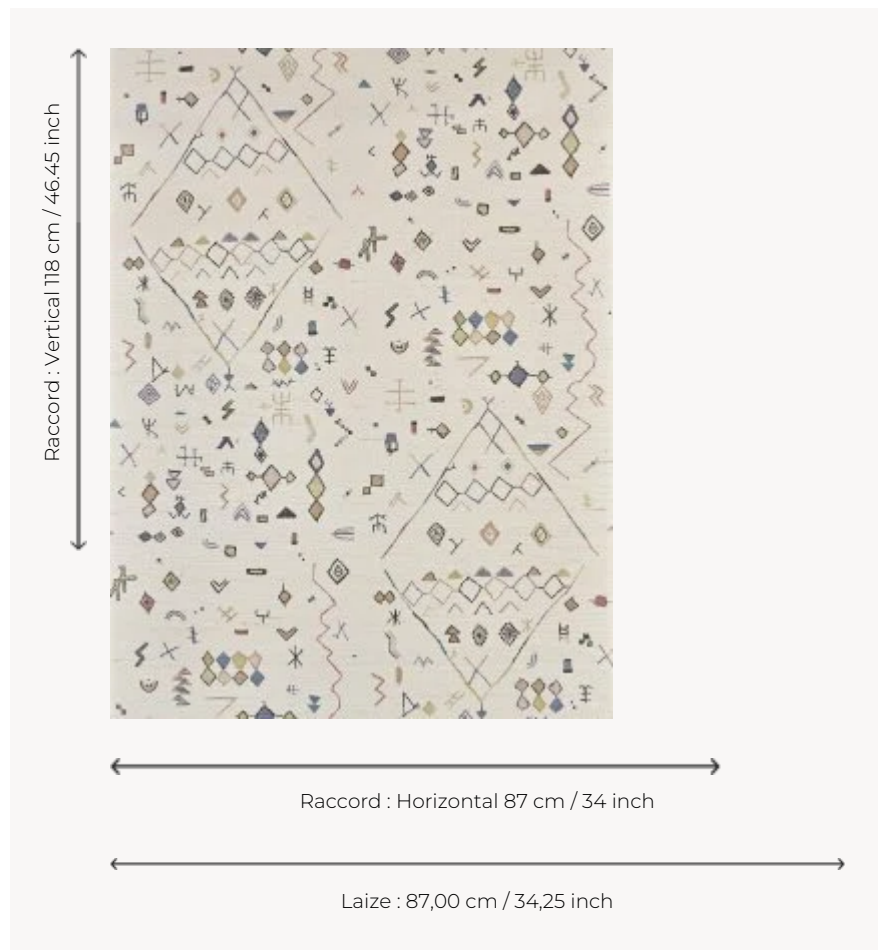

FP964002 TOUAREG

Création de l'artiste Hala Salem inspirée des motifs d'Afrique du Nord. Impression sur fond artisanal en raphia métallisé contrecollé sur intissé.

FP964002 - Desert

Pierre Frey

| | |
|-----------------------|--|
| TYPE | Papier peint imprimé petites largeurs - Pailles et assimilés |
| UNITÉ DE VENTE | Disponible au mètre |
| SUPPORT | INTISSE |
| COMPOSITION | 100 % Paille |
| LAIZE | 87 cm / 34,25 inch |
| RACCORD | H: 87 cm - 34,00 inch V: 118 cm - 46,45 inch Raccord droit |
| POIDS | 242 gr / m ² |
| ENTRETIEN | |
| EMARGEMENT | Emargé |
| POSE/DÉPOSE | Encoller le mur Arrachable au mouillé |
| CERTIFICATIONS | EUROCLASS B-s1,d0 ASTM E84 Class A |
| NOTES | Support non feu |
| INFORMATIONS | Irrégularité naturelle de la fibre Effet panneautage |

2 Couleurs

FP964001
Epices

FP964002
Desert