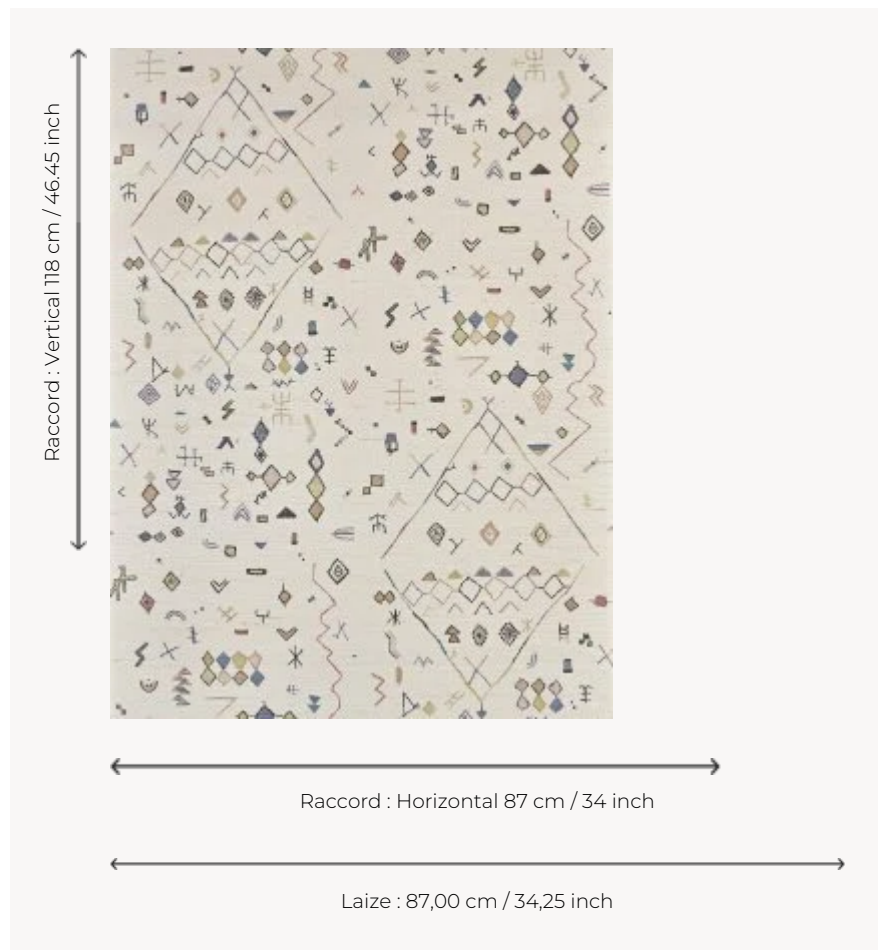

FP964002 TOUAREG

Création de l'artiste Hala Salem inspirée des motifs d'Afrique du Nord. Impression sur fond artisanal en raphia métallisé contrecollé sur intissé.

FP964002 - Desert

Pierre Frey

TYPE	Papier peints imprimés petites largeurs - Pailles et assimilés
UNITÉ DE VENTE	Disponible au mètre
SUPPORT	INTISSE
COMPOSITION	100 % Paille
LAIZE	87 cm / 34,25 inch
RACCORD	H: 87 cm - 34,00 inch V: 118 cm - 46,45 inch Raccord droit
POIDS	242 gr / m ²
ENTRETIEN	
EMARGEMENT	Emargé
POSE/DÉPOSE	Encoller le mur Arrachable au mouillé
CERTIFICATIONS	EUROCLASS B-s1,d0 ASTM E84 Class A
NOTES	Support non feu
INFORMATIONS	Irrégularité naturelle de la fibre Effet panneautage

2 Couleurs

FP964001
Epices

FP964002
Desert