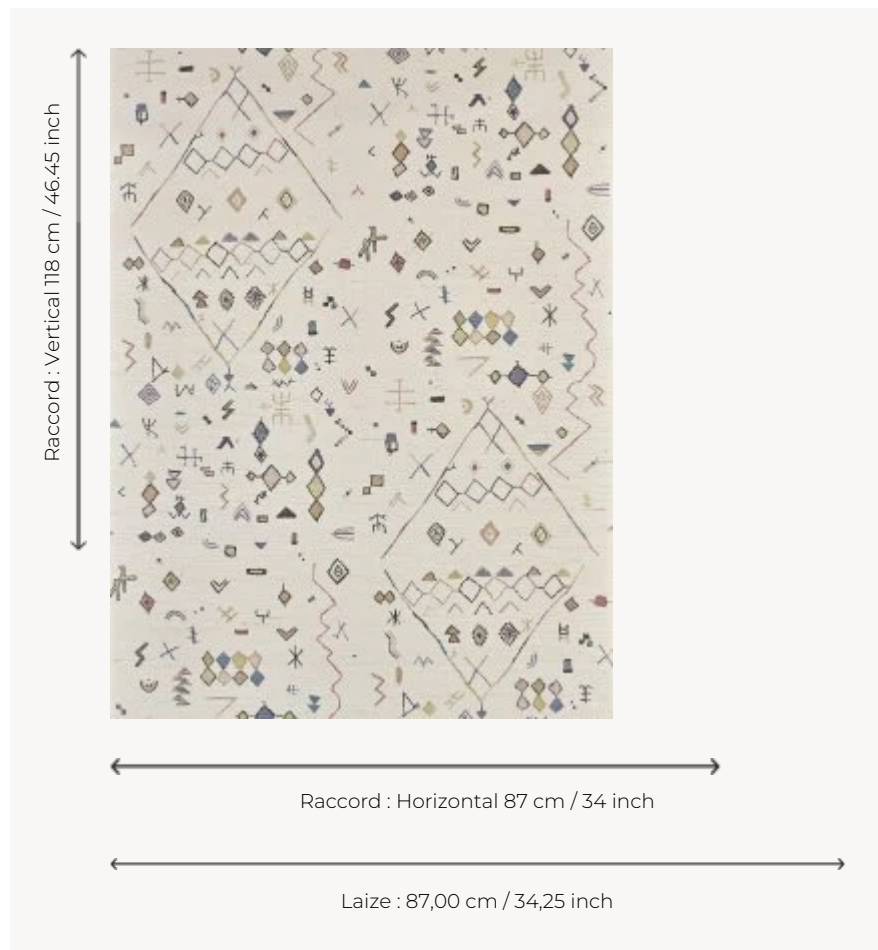

## FP964002 TOUAREG

Création de l'artiste Hala Salem inspirée des motifs d'Afrique du Nord. Impression sur fond artisanal en raphia métallisé contrecollé sur intissé.

### Pierre Frey

<b>TYPE</b>	Papier peints imprimés petites largeurs - Pailles et assimilés
<b>UNITÉ DE VENTE</b>	Disponible au mètre
<b>SUPPORT</b>	INTISSE
<b>COMPOSITION</b>	100 % Paille
<b>LAIZE</b>	87 cm / 34,25 inch
<b>RACCORD</b>	H: 87 cm - 34,00 inch V: 118 cm - 46,45 inch Raccord droit
<b>POIDS</b>	242 gr / m <sup>2</sup>
<b>ENTRETIEN</b>	
<b>EMARGEMENT</b>	Emargé
<b>POSE/DÉPOSE</b>	Encoller le mur Arrachable au mouillé
<b>CERTIFICATIONS</b>	EUROCLASS B-s1,d0 ASTM E84 Class A
<b>NOTES</b>	Support non feu
<b>INFORMATIONS</b>	Irrégularité naturelle de la fibre Effet panneautage

## 2 Couleurs

FP964001  
Epices

FP964002  
Desert