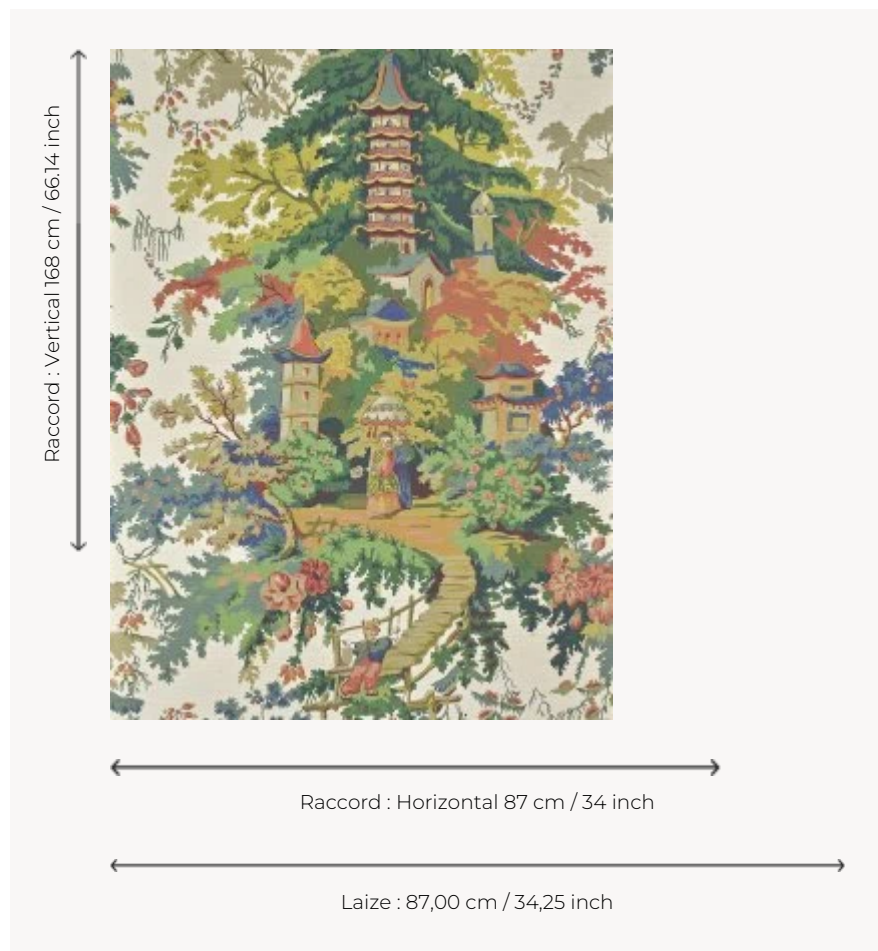

FP965001 JARDINS JAPONAIS

Reproduction d'une gouache du XIXe siècle issue des archives de la Maison Pierre Frey illustrant la composition et l'élégance des jardins japonais. Impression sur fond artisanal en raphia contrecollé sur intissé.

FP965001 - Jour

Pierre Frey

TYPE	Papier peints imprimés petites largeurs - Pailles et assimilés
UNITÉ DE VENTE	Disponible au mètre
SUPPORT	INTISSE
COMPOSITION	100 % Paille
LAIZE	87 cm / 34,25 inch
RACCORD	H: 87 cm - 34,00 inch V: 168 cm - 66,14 inch Raccord sauté
POIDS	297 gr / m ²
ENTRETIEN	
EMARGEMENT	Emargé
POSE/DÉPOSE	Encoller le mur Arrachable au mouillé
CERTIFICATIONS	EUROCLASS B-s1,d0 ASTM E84 Class A
NOTES	Support non feu
INFORMATIONS	Irrégularité naturelle de la fibre Effet panneautage

2 Couleurs

FP965001

Jour

FP965002

Nuit