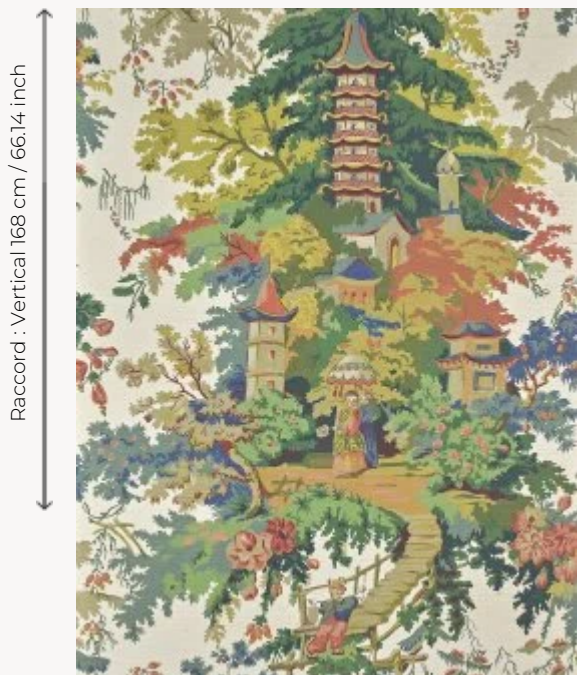

FP965001 JARDINS JAPONAIS

Reproduction d'une gouache du XIXe siècle issue des archives de la Maison Pierre Frey illustrant la composition et l'élégance des jardins japonais. Impression sur fond artisanal en raphia contrecollé sur intissé.

FP965001 - Jour

Raccord : Vertical 168 cm / 66,14 inch

Raccord : Horizontal 87 cm / 34 inch

Laize : 87,00 cm / 34,25 inch

Pierre Frey

TYPE	Papier peints imprimés petites largeurs - Pailles et assimilés
UNITÉ DE VENTE	Disponible au mètre
SUPPORT	INTISSE
COMPOSITION	100 % Paille
LAIZE	87 cm / 34,25 inch
RACCORD	H: 87 cm - 34,00 inch V: 168 cm - 66,14 inch Raccord sauté
POIDS	297 gr / m ²
ENTRETIEN	
EMARGEMENT	Emargé
POSE/DÉPOSE	Encoller le mur Arrachable au mouillé
CERTIFICATIONS	EUROCLASS B-s1,d0 ASTM E84 Class A
NOTES	Support non feu
INFORMATIONS	Irrégularité naturelle de la fibre Effet panneautage

2 Couleurs

FP965001

Jour

FP965002

Nuit