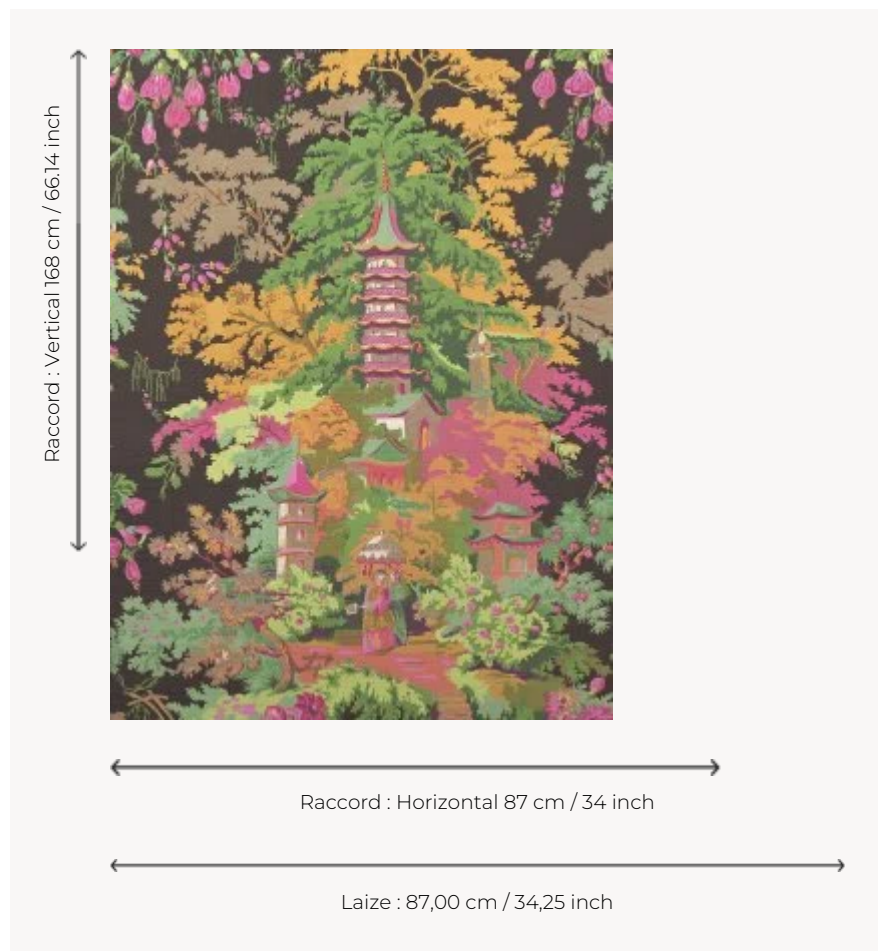

FP965002 JARDINS JAPONAIS

Reproduction d'une gouache du XIXe siècle issue des archives de la Maison Pierre Frey illustrant la composition et l'élégance des jardins japonais. Impression sur fond artisanal en raphia contrecollé sur intissé.

FP965002 - Nuit

Pierre Frey

TYPE	Papier peints imprimés petites largeurs - Pailles et assimilés
UNITÉ DE VENTE	Disponible au mètre
SUPPORT	INTISSE
COMPOSITION	100 % Paille
LAIZE	87 cm / 34,25 inch
RACCORD	H: 87 cm - 34,00 inch V: 168 cm - 66,14 inch Raccord sauté
POIDS	297 gr / m ²
ENTRETIEN	
EMARGEMENT	Emargé
POSE/DÉPOSE	Encoller le mur Arrachable au mouillé
CERTIFICATIONS	EUROCLASS B-s1,d0 ASTM E84 Class A
NOTES	Support non feu
INFORMATIONS	Irrégularité naturelle de la fibre Effet panneautage

2 Couleurs

FP965001

Jour

FP965002

Nuit