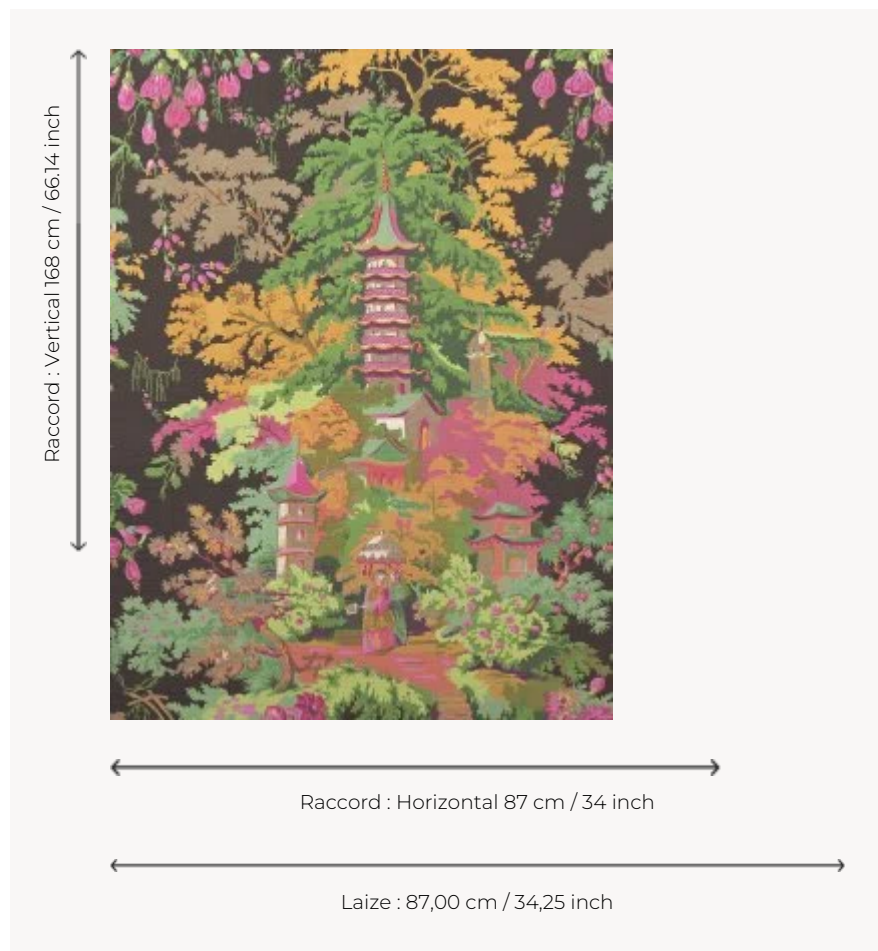

FP965002 JARDINS JAPONAIS

Reproduction d'une gouache du XIXe siècle issue des archives de la Maison Pierre Frey illustrant la composition et l'élégance des jardins japonais. Impression sur fond artisanal en raphia contrecollé sur intissé.

FP965002 - Nuit

Pierre Frey

TYPE	Papier peints imprimés petites largeurs - Pailles et assimilés
UNITÉ DE VENTE	Disponible au mètre
SUPPORT	INTISSE
COMPOSITION	100 % Paille
LAIZE	87 cm / 34,25 inch
RACCORD	H: 87 cm - 34,00 inch V: 168 cm - 66,14 inch Raccord sauté
POIDS	297 gr / m ²
ENTRETIEN	
EMARGEMENT	Emargé
POSE/DÉPOSE	Encoller le mur Arrachable au mouillé
CERTIFICATIONS	EUROCLASS B-s1,d0 ASTM E84 Class A
NOTES	Support non feu
INFORMATIONS	Irrégularité naturelle de la fibre Effet panneautage

2 Couleurs

FP965001

Jour

FP965002

Nuit