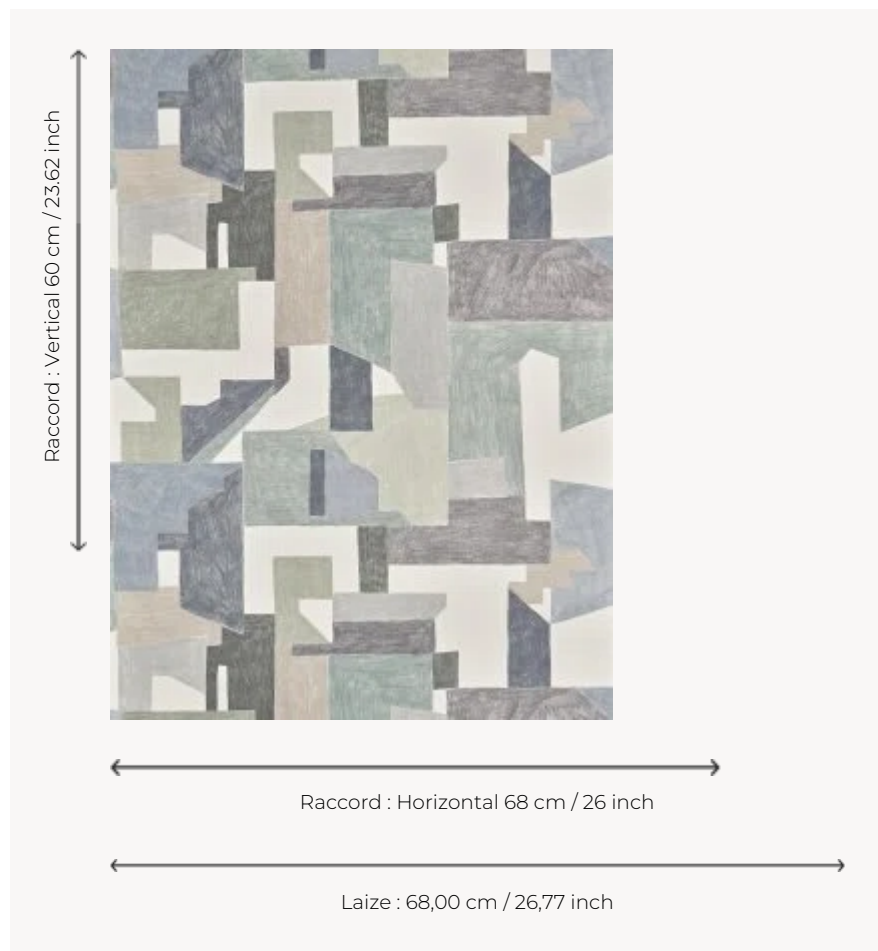

FP966001 CASTELLARAS

Illustration contemporaine où les formes abstraites et les couleurs font échos aux formes organiques des habitations troglodytes du village de Castellaras dans le sud de la France. Impression au rouleau sur vinyle gaufré à l'aspect toile de lin sur intissé.

FP966001 - Oslo

Pierre Frey

TYPE	Papier peints imprimés petites largeurs - Vinyles
UNITÉ DE VENTE	Disponible au mètre
SUPPORT	PAPIER
COMPOSITION	100 % Vinyle
LAIZE	68 cm / 26,77 inch
RACCORD	H: 68 cm - 26,00 inch V: 60 cm - 23,62 inch Raccord sauté
POIDS	400 gr / m ²
ENTRETIEN	
EMARGEMENT	Emargé
POSE/DÉPOSE	Encoller le papier Arrachable au mouillé
CERTIFICATIONS	EUROCLASS B-s2,d0 ASTM E84 Class A
NOTES	Support non feu Bonne solidité à la lumière Résistance aux taches et à l'impact

3 Couleurs

FP966001
Oslo

FP966002
Mexico

FP966003
Toscane