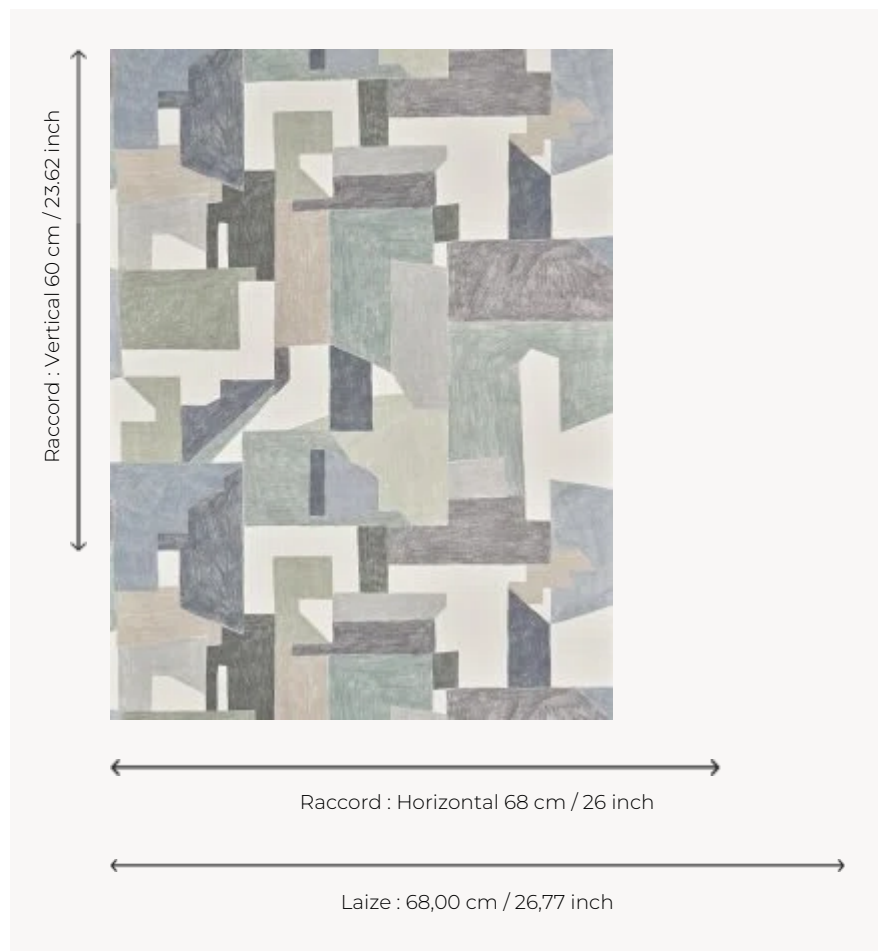

FP966001 CASTELLARAS

Illustration contemporaine où les formes abstraites et les couleurs font échos aux formes organiques des habitations troglodytes du village de Castellaras dans le sud de la France. Impression au rouleau sur vinyle gaufré à l'aspect toile de lin sur intissé.

FP966001 - Oslo

Pierre Frey

TYPE	Papier peints imprimés petites largeurs - Vinyles
UNITÉ DE VENTE	Disponible au mètre
SUPPORT	PAPIER
COMPOSITION	100 % Vinyle
LAIZE	68 cm / 26,77 inch
RACCORD	H: 68 cm - 26,00 inch V: 60 cm - 23,62 inch Raccord sauté
POIDS	400 gr / m ²
ENTRETIEN	
EMARGEMENT	Emargé
POSE/DÉPOSE	Encoller le papier Arrachable au mouillé
CERTIFICATIONS	EUROCLASS B-s2,d0 ASTM E84 Class A
NOTES	Support non feu Bonne solidité à la lumière Résistance aux taches et à l'impact

3 Couleurs

FP966001
Oslo

FP966002
Mexico

FP966003
Toscane