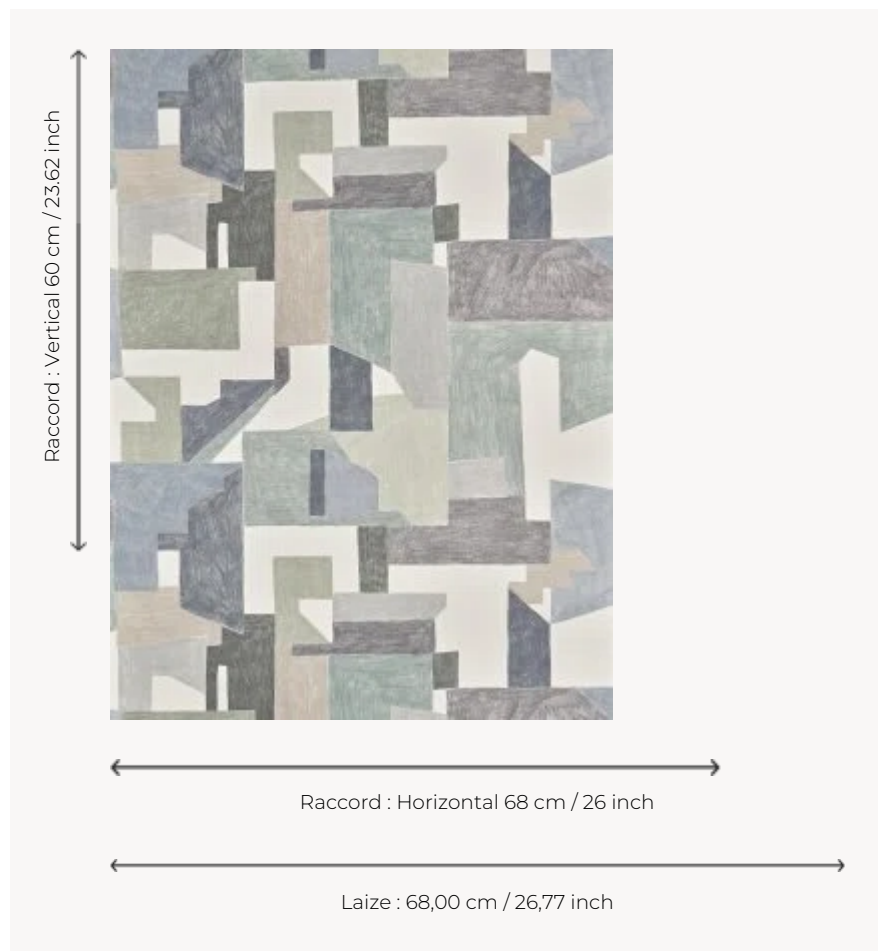

FP966001 CASTELLARAS

Illustration contemporaine où les formes abstraites et les couleurs font échos aux formes organiques des habitations troglodytes du village de Castellaras dans le sud de la France. Impression au rouleau sur vinyle gaufré à l'aspect toile de lin sur intissé.

FP966001 - Oslo

Pierre Frey

TYPE	Papier peints imprimés petites largeurs - Vinyles
UNITÉ DE VENTE	Disponible au mètre
SUPPORT	PAPIER
COMPOSITION	100 % Vinyle
LAIZE	68 cm / 26,77 inch
RACCORD	H: 68 cm - 26,00 inch V: 60 cm - 23,62 inch Raccord sauté
POIDS	400 gr / m²
ENTRETIEN	
EMARGEMENT	Emargé
POSE/DÉPOSE	Encoller le papier Arrachable au mouillé
CERTIFICATIONS	EUROCLASS B-s2,d0 ASTM E84 Class A
NOTES	Support non feu Bonne solidité à la lumière Résistance aux taches et à l'impact