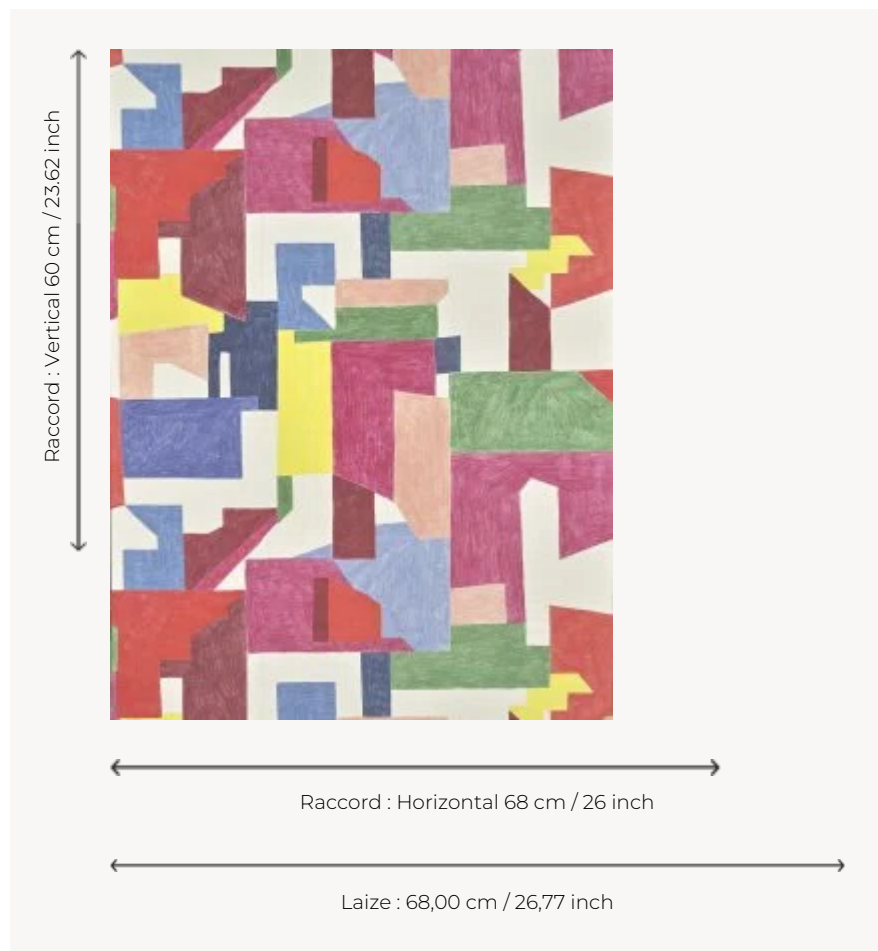

FP966002 CASTELLARAS

Illustration contemporaine où les formes abstraites et les couleurs font échos aux formes organiques des habitations troglodytes du village de Castellaras dans le sud de la France. Impression au rouleau sur vinyle gaufré à l'aspect toile de lin sur intissé.

FP966002 - Mexico

Pierre Frey

TYPE	Papier peints imprimés petites largeurs - Vinyles
UNITÉ DE VENTE	Disponible au mètre
SUPPORT	PAPIER
COMPOSITION	100 % Vinyle
LAIZE	68 cm / 26,77 inch
RACCORD	H: 68 cm - 26,00 inch V: 60 cm - 23,62 inch Raccord sauté
POIDS	400 gr / m ²
ENTRETIEN	
EMARGEMENT	Emargé
POSE/DÉPOSE	Encoller le papier Arrachable au mouillé
CERTIFICATIONS	EUROCLASS B-s2,d0 ASTM E84 Class A
NOTES	Support non feu Bonne solidité à la lumière Résistance aux taches et à l'impact

3 Couleurs

FP966001
Oslo

FP966002
Mexico

FP966003
Toscane