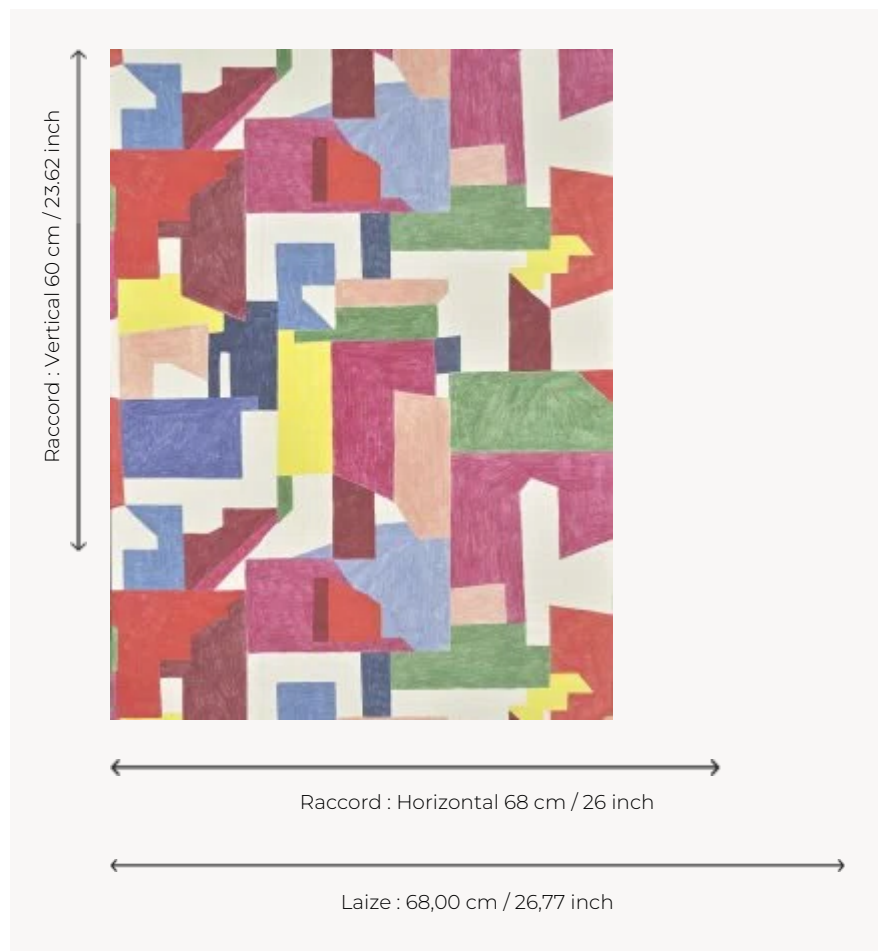

## FP966002 CASTELLARAS

Illustration contemporaine où les formes abstraites et les couleurs font échos aux formes organiques des habitations troglodytes du village de Castellaras dans le sud de la France. Impression au rouleau sur vinyle gaufré à l'aspect toile de lin sur intissé.

### Pierre Frey

<b>TYPE</b>	Papier peints imprimés petites largeurs - Vinyles
<b>UNITÉ DE VENTE</b>	Disponible au mètre
<b>SUPPORT</b>	PAPIER
<b>COMPOSITION</b>	100 % Vinyle
<b>LAIZE</b>	68 cm / 26,77 inch
<b>RACCORD</b>	H: 68 cm - 26,00 inch V: 60 cm - 23,62 inch Raccord sauté
<b>POIDS</b>	400 gr / m <sup>2</sup>
<b>ENTRETIEN</b>	
<b>EMARGEMENT</b>	Emargé
<b>POSE/DÉPOSE</b>	Encoller le papier Arrachable au mouillé
<b>CERTIFICATIONS</b>	EUROCLASS B-s2,d0 ASTM E84 Class A
<b>NOTES</b>	Support non feu Bonne solidité à la lumière Résistance aux taches et à l'impact

## 3 Couleurs

FP966001  
Oslo

FP966002  
Mexico

FP966003  
Toscane