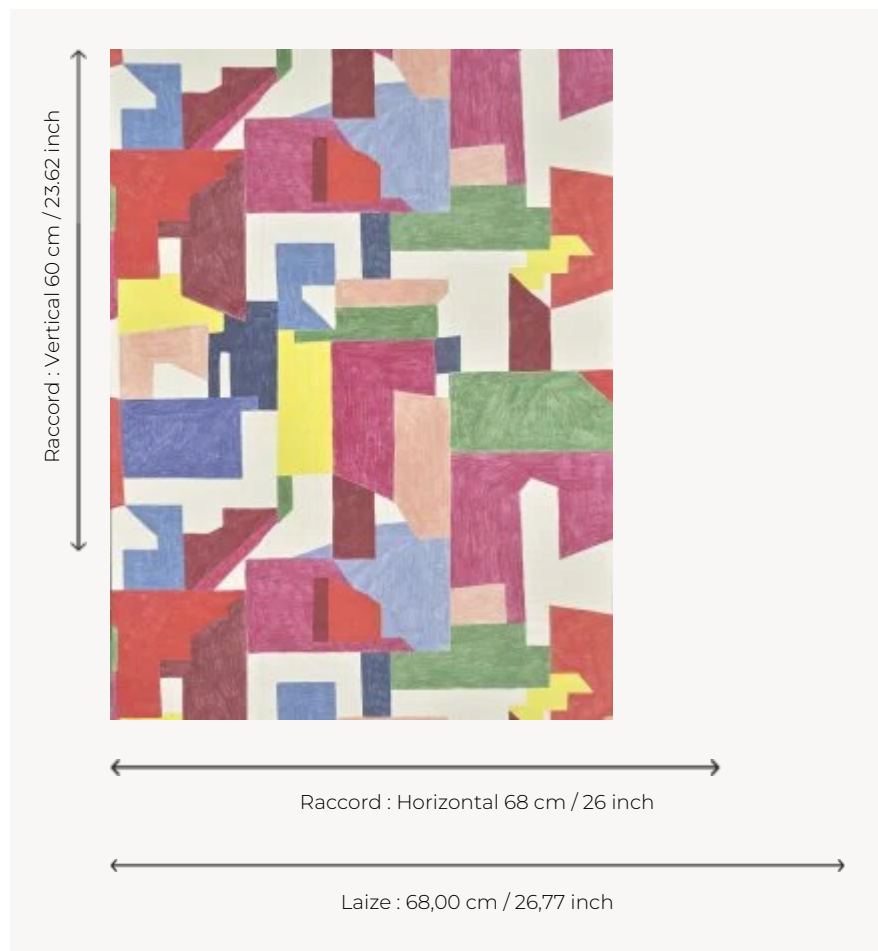

FP966002 CASTELLARAS

Illustration contemporaine où les formes abstraites et les couleurs font échos aux formes organiques des habitations troglodytes du village de Castellaras dans le sud de la France. Impression au rouleau sur vinyle gaufré à l'aspect toile de lin sur intissé.

FP966002 - Mexico

Pierre Frey

TYPE	Papier peints imprimés petites largeurs - Vinyles
UNITÉ DE VENTE	Disponible au mètre
SUPPORT	PAPIER
COMPOSITION	100 % Vinyle
LAIZE	68 cm / 26,77 inch
RACCORD	H: 68 cm - 26,00 inch V: 60 cm - 23,62 inch Raccord sauté
POIDS	400 gr / m ²
ENTRETIEN	
EMARGEMENT	Emargé
POSE/DÉPOSE	Encoller le papier Arrachable au mouillé
CERTIFICATIONS	EUROCLASS B-s2,d0 ASTM E84 Class A
NOTES	Support non feu Bonne solidité à la lumière Résistance aux taches et à l'impact

3 Couleurs

FP966001
Oslo

FP966002
Mexico

FP966003
Toscane