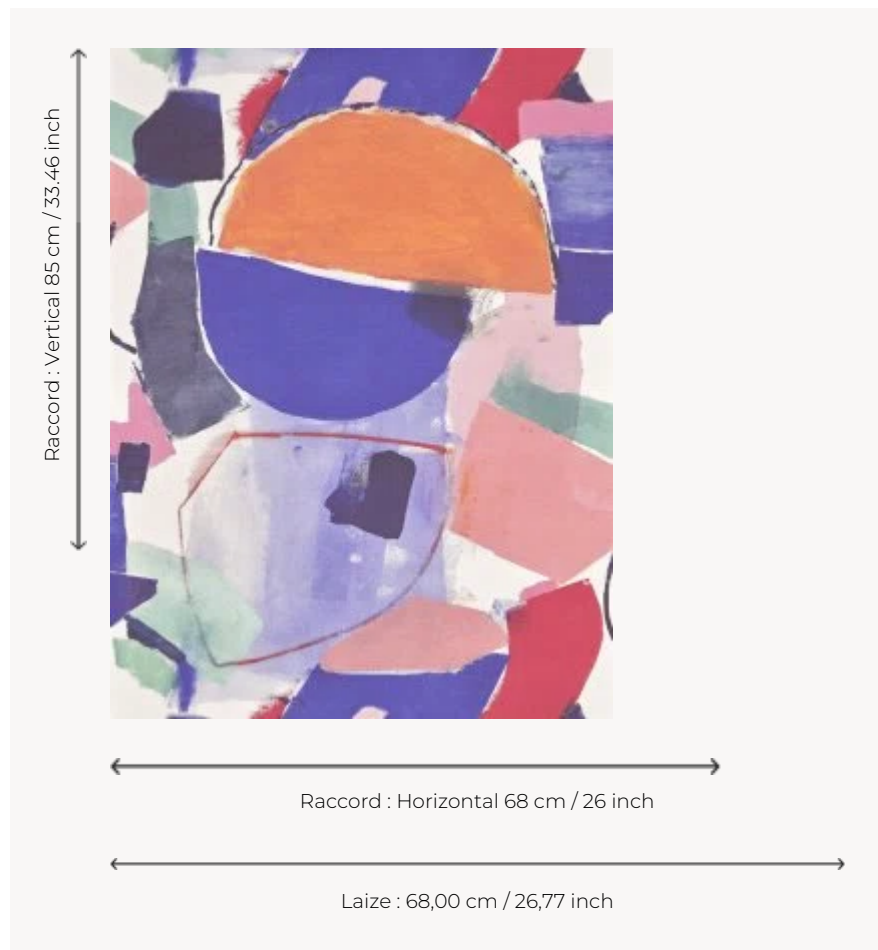

FP967001 ELIXIR

Reproduction de l'œuvre abstraite de l'artiste Heather Chontos où les couleurs s'associent dans un trait libre et joyeux. Impression au rouleau sur vinyle gaufré à l'aspect toile de lin sur intissé.

FP967001 - Caraïbes

Pierre Frey

TYPE	Papier peints imprimés petites largeurs - Vinyles
UNITÉ DE VENTE	Disponible au mètre
SUPPORT	PAPIER
COMPOSITION	100 % Vinyle
LAIZE	68 cm / 26,77 inch
RACCORD	H: 68 cm - 26,00 inch V: 85 cm - 33,46 inch Raccord sauté
POIDS	400 gr / m ²
ENTRETIEN	
EMARGEMENT	Emargé
POSE/DÉPOSE	Encoller le papier Arrachable au mouillé
CERTIFICATIONS	EUROCLASS B-s2,d0 ASTM E84 Class A
NOTES	Support non feu Bonne solidité à la lumière Résistance aux taches et à l'impact

2 Couleurs

FP967001
Caraibes

FP967002
Banquise