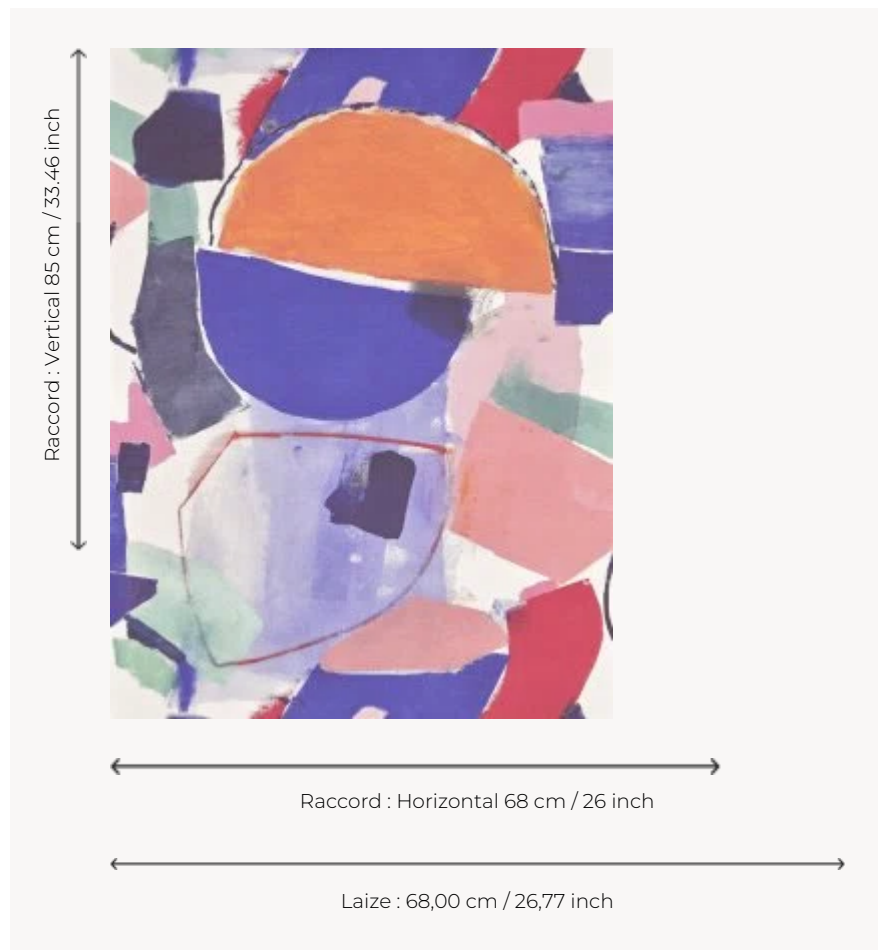

FP967001 ELIXIR

Reproduction de l'œuvre abstraite de l'artiste Heather Chontos où les couleurs s'associent dans un trait libre et joyeux. Impression au rouleau sur vinyle gaufré à l'aspect toile de lin sur intissé.

FP967001 - Caraïbes

Pierre Frey

TYPE	Papier peints imprimés petites largeurs - Vinyles
UNITÉ DE VENTE	Disponible au mètre
SUPPORT	PAPIER
COMPOSITION	100 % Vinyle
LAIZE	68 cm / 26,77 inch
RACCORD	H: 68 cm - 26,00 inch V: 85 cm - 33,46 inch Raccord sauté
POIDS	400 gr / m ²
ENTRETIEN	
EMARGEMENT	Emargé
POSE/DÉPOSE	Encoller le papier Arrachable au mouillé
CERTIFICATIONS	EUROCLASS B-s2,d0 ASTM E84 Class A
NOTES	Support non feu Bonne solidité à la lumière Résistance aux taches et à l'impact

2 Couleurs

FP967001
Caraibes

FP967002
Banquise