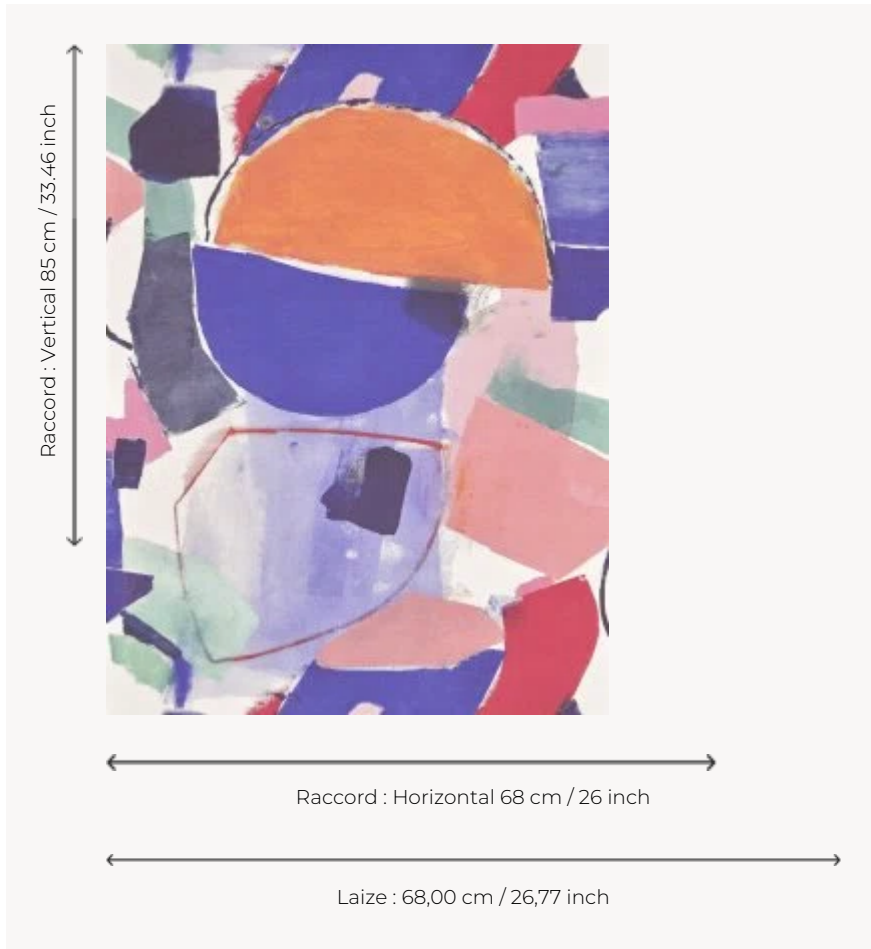

## FP967001 ELIXIR

Reproduction de l'œuvre abstraite de l'artiste Heather Chontos où les couleurs s'associent dans un trait libre et joyeux. Impression au rouleau sur vinyle gaufré à l'aspect toile de lin sur intissé.

### Pierre Frey

<b>TYPE</b>	Papier peints imprimés petites largeurs - Vinyles
<b>UNITÉ DE VENTE</b>	Disponible au mètre
<b>SUPPORT</b>	PAPIER
<b>COMPOSITION</b>	100 % Vinyle
<b>LAIZE</b>	68 cm / 26,77 inch
<b>RACCORD</b>	H: 68 cm - 26,00 inch V: 85 cm - 33,46 inch Raccord sauté
<b>POIDS</b>	400 gr / m <sup>2</sup>
<b>ENTRETIEN</b>	
<b>EMARGEMENT</b>	Emargé
<b>POSE/DÉPOSE</b>	Encoller le papier Arrachable au mouillé
<b>CERTIFICATIONS</b>	EUROCLASS B-s2,d0 ASTM E84 Class A
<b>NOTES</b>	Support non feu Bonne solidité à la lumière Résistance aux taches et à l'impact

## 2 Couleurs

FP967001  
Caraibes

FP967002  
Banquise