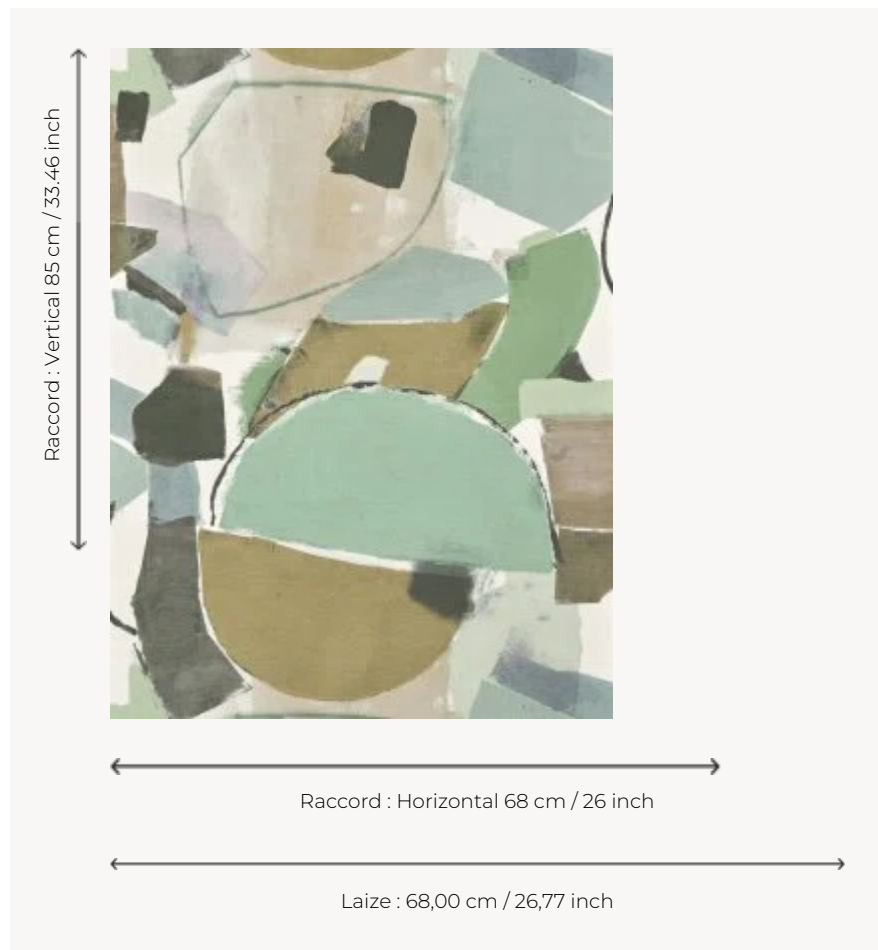

FP967002 ELIXIR

Reproduction de l'œuvre abstraite de l'artiste Heather Chontos où les couleurs s'associent dans un trait libre et joyeux. Impression au rouleau sur vinyle gaufré à l'aspect toile de lin sur intissé.

FP967002 - Banquise

Pierre Frey

TYPE	Papier peints imprimés petites largeurs - Vinyles
UNITÉ DE VENTE	Disponible au mètre
SUPPORT	PAPIER
COMPOSITION	100 % Vinyle
LAIZE	68 cm / 26,77 inch
RACCORD	H: 68 cm - 26,00 inch V: 85 cm - 33,46 inch Raccord sauté
POIDS	400 gr / m ²
ENTRETIEN	
EMARGEMENT	Emargé
POSE/DÉPOSE	Encoller le papier Arrachable au mouillé
CERTIFICATIONS	EUROCLASS B-s2,d0 ASTM E84 Class A
NOTES	Support non feu Bonne solidité à la lumière Résistance aux taches et à l'impact

2 Couleurs

FP967001
Caraibes

FP967002
Banquise