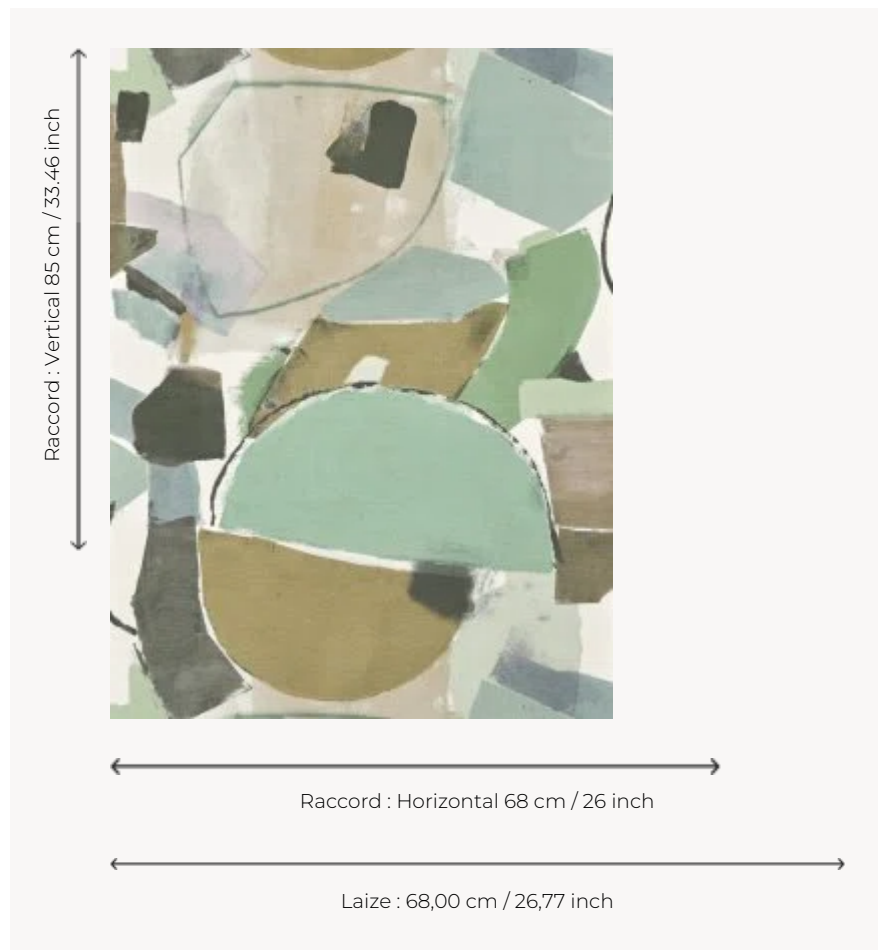

## FP967002 ELIXIR

Reproduction de l'œuvre abstraite de l'artiste Heather Chontos où les couleurs s'associent dans un trait libre et joyeux. Impression au rouleau sur vinyle gaufré à l'aspect toile de lin sur intissé.

### Pierre Frey

<b>TYPE</b>	Papier peints imprimés petites largeurs - Vinyles
<b>UNITÉ DE VENTE</b>	Disponible au mètre
<b>SUPPORT</b>	PAPIER
<b>COMPOSITION</b>	100 % Vinyle
<b>LAIZE</b>	68 cm / 26,77 inch
<b>RACCORD</b>	H: 68 cm - 26,00 inch V: 85 cm - 33,46 inch Raccord sauté
<b>POIDS</b>	400 gr / m <sup>2</sup>
<b>ENTRETIEN</b>	
<b>EMARGEMENT</b>	Emargé
<b>POSE/DÉPOSE</b>	Encoller le papier Arrachable au mouillé
<b>CERTIFICATIONS</b>	EUROCLASS B-s2,d0 ASTM E84 Class A
<b>NOTES</b>	Support non feu Bonne solidité à la lumière Résistance aux taches et à l'impact

## 2 Couleurs

FP967001  
Caraibes

FP967002  
Banquise