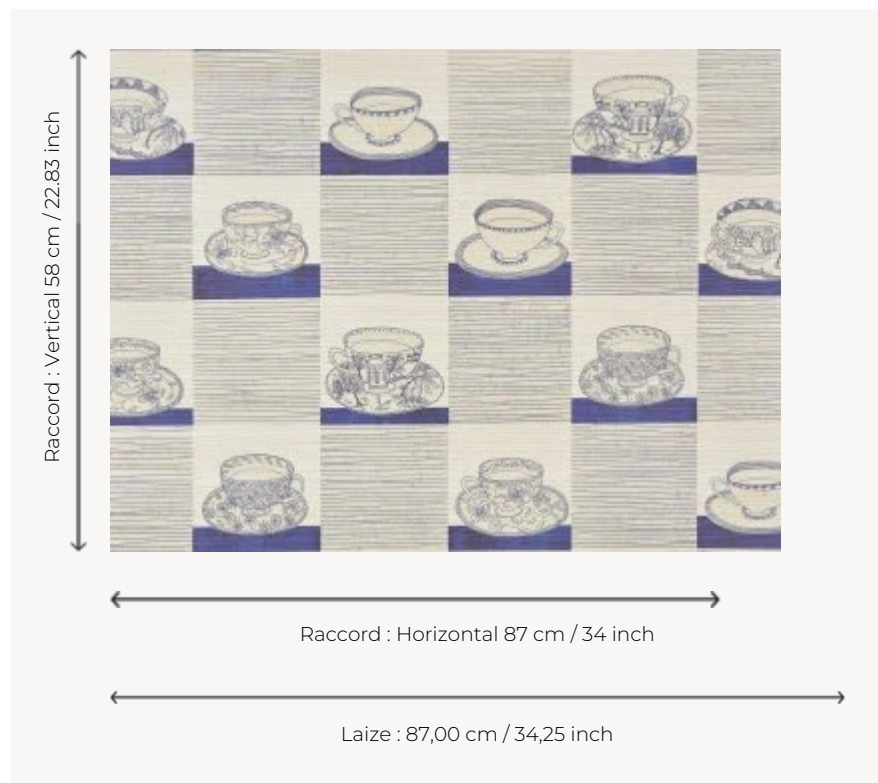

FP968001 A L'HEURE DU THE

Adaptation d'une œuvre peinte reprenant des tasses de thé aux décors fleuris et végétaux annonçant les doux parfums des thés et tisanes. Impression sur fond artisanal en raphia métallisé contrecollé sur intissé.

FP968001 - Indigo

Pierre Frey

TYPE	Papier peints imprimés petites largeurs - Pailles et assimilés
UNITÉ DE VENTE	Disponible au mètre
SUPPORT	INTISSE
COMPOSITION	100 % Paille
LAIZE	87 cm / 34,25 inch
RACCORD	H: 87 cm - 34,00 inch V: 58 cm - 22,83 inch Raccord droit
POIDS	242 gr / m ²
ENTRETIEN	
EMARGEMENT	Emargé
POSE/DÉPOSE	Encoller le mur Arrachable au mouillé
CERTIFICATIONS	EUROCLASS B-s1,d0 ASTM E84 Class A
NOTES	Support non feu
INFORMATIONS	Irrégularité naturelle de la fibre Effet panneauage