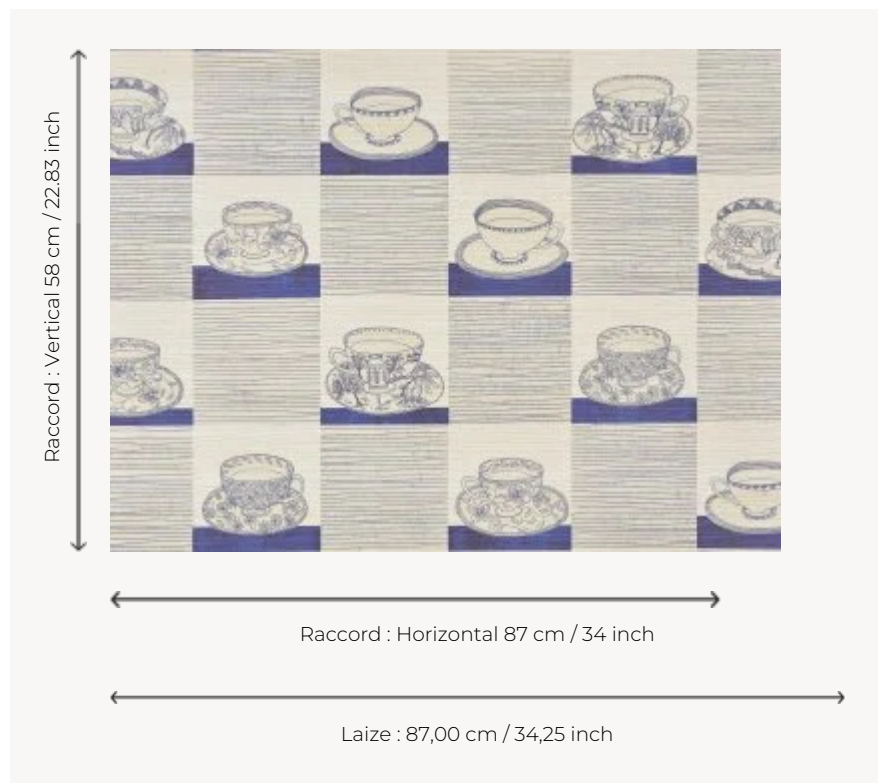

FP968001 A L'HEURE DU THE

Adaptation d'une œuvre peinte reprenant des tasses de thé aux décors fleuris et végétaux annonçant les doux parfums des thés et tisanes. Impression sur fond artisanal en raphia métallisé contrecollé sur intissé.

FP968001 - Indigo

Pierre Frey

TYPE	Papier peints imprimés petites largeurs - Pailles et assimilés
UNITÉ DE VENTE	Disponible au mètre
SUPPORT	INTISSE
COMPOSITION	100 % Paille
LAIZE	87 cm / 34,25 inch
RACCORD	H: 87 cm - 34,00 inch V: 58 cm - 22,83 inch Raccord droit
POIDS	242 gr / m ²
ENTRETIEN	
EMARGEMENT	Emargé
POSE/DÉPOSE	Encoller le mur Arrachable au mouillé
CERTIFICATIONS	EUROCLASS B-s1,d0 ASTM E84 Class A
NOTES	Support non feu
INFORMATIONS	Irrégularité naturelle de la fibre Effet panneauutage