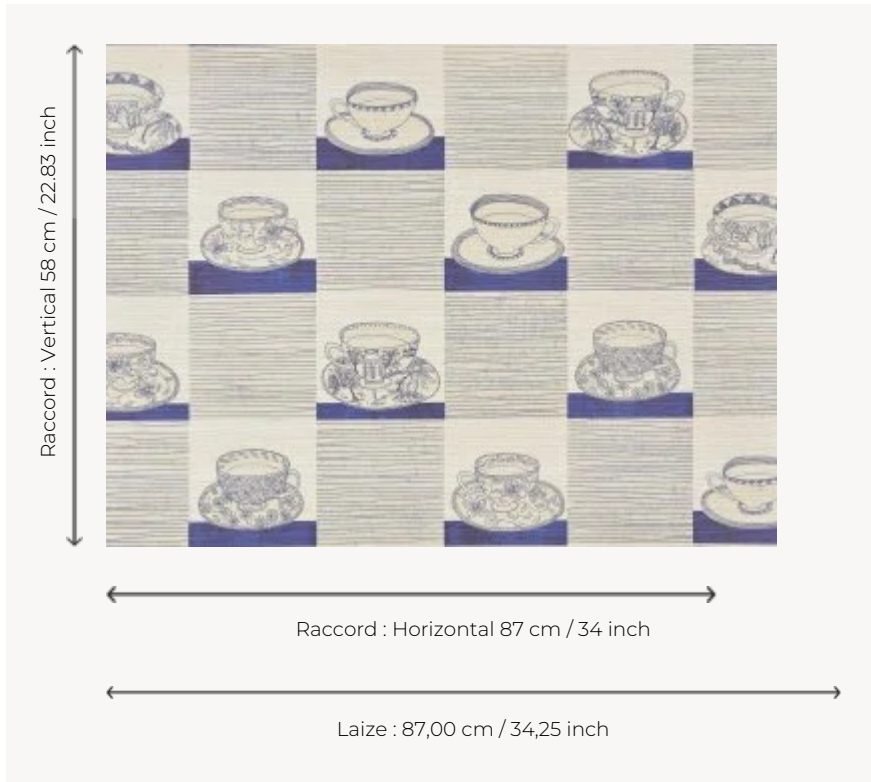

FP968001 A L'HEURE DU THE

Adaptation d'une œuvre peinte reprenant des tasses de thé aux décors fleuris et végétaux annonçant les doux parfums des thés et tisanes. Impression sur fond artisanal en raphia métallisé contrecollé sur intissé.

FP968001 - Indigo

Pierre Frey

TYPE	Papier peints imprimés petites largeurs - Pailles et assimilés
UNITÉ DE VENTE	Disponible au mètre
SUPPORT	INTISSE
COMPOSITION	100 % Paille
LAIZE	87 cm / 34,25 inch
RACCORD	H: 87 cm - 34,00 inch V: 58 cm - 22,83 inch Raccord droit
POIDS	242 gr / m ²
ENTRETIEN	
EMARGEMENT	Emargé
POSE/DÉPOSE	Encoller le mur Arrachable au mouillé
CERTIFICATIONS	EUROCLASS B-s1,d0 ASTM E84 Class A
NOTES	Support non feu
INFORMATIONS	Irrégularité naturelle de la fibre Effet panneauutage