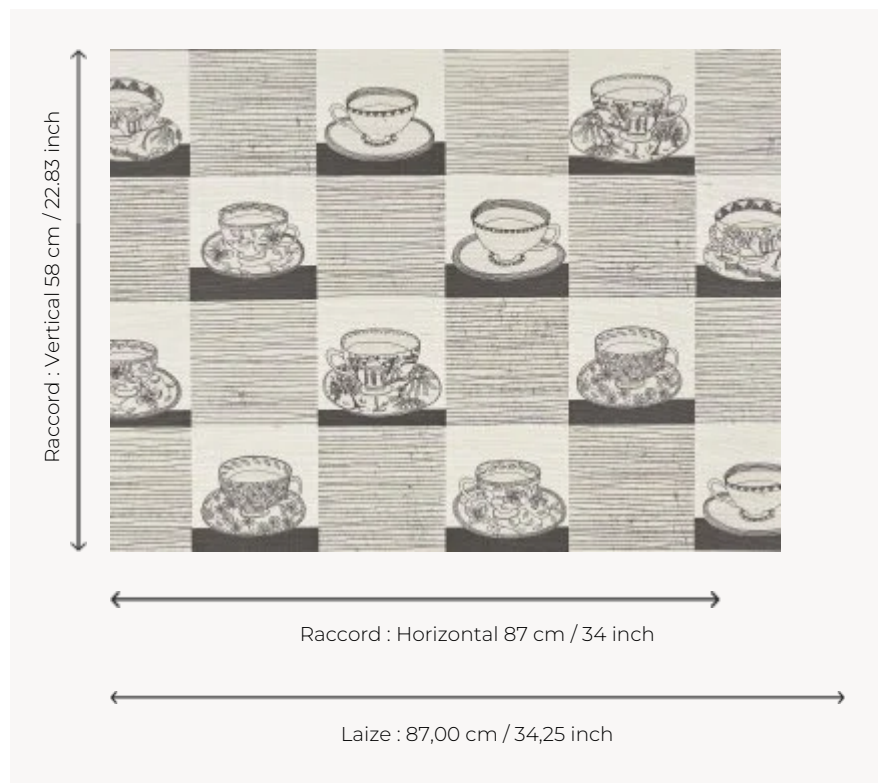

FP968002 A L'HEURE DU THE

Adaptation d'une œuvre peinte reprenant des tasses de thé aux décors fleuris et végétaux annonçant les doux parfums des thés et tisanes. Impression sur fond artisanal en raphia métallisé contrecollé sur intissé.

FP968002 - Noir

Pierre Frey

TYPE	Papier peints imprimés petites largeurs - Pailles et assimilés
UNITÉ DE VENTE	Disponible au mètre
SUPPORT	INTISSE
COMPOSITION	100 % Paille
LAIZE	87 cm / 34,25 inch
RACCORD	H: 87 cm - 34,00 inch V: 58 cm - 22,83 inch Raccord droit
POIDS	242 gr / m ²
ENTRETIEN	
EMARGEMENT	Emargé
POSE/DÉPOSE	Encoller le mur Arrachable au mouillé
CERTIFICATIONS	EUROCLASS B-s1,d0 ASTM E84 Class A
NOTES	Support non feu
INFORMATIONS	Irrégularité naturelle de la fibre Effet panneauage