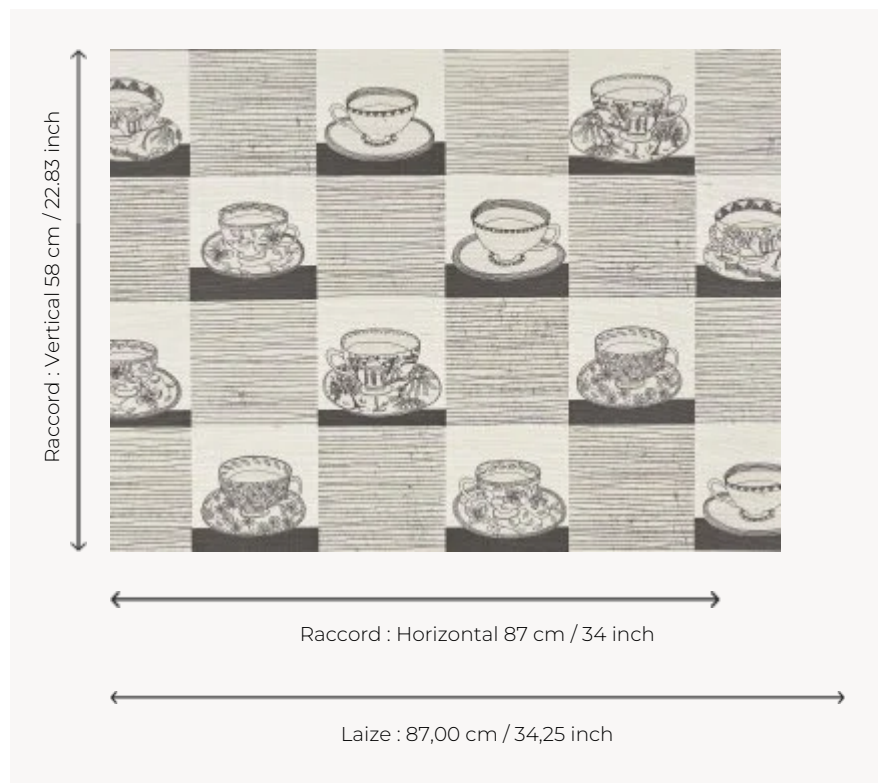

FP968002 A L'HEURE DU THE

Adaptation d'une œuvre peinte reprenant des tasses de thé aux décors fleuris et végétaux annonçant les doux parfums des thés et tisanes. Impression sur fond artisanal en raphia métallisé contrecollé sur intissé.

FP968002 - Noir

Pierre Frey

TYPE	Papier peints imprimés petites largeurs - Pailles et assimilés
UNITÉ DE VENTE	Disponible au mètre
SUPPORT	INTISSE
COMPOSITION	100 % Paille
LAIZE	87 cm / 34,25 inch
RACCORD	H: 87 cm - 34,00 inch V: 58 cm - 22,83 inch Raccord droit
POIDS	242 gr / m²
ENTRETIEN	
EMARGEMENT	Emargé
POSE/DÉPOSE	Encoller le mur Arrachable au mouillé
CERTIFICATIONS	EUROCLASS B-s1,d0 ASTM E84 Class A
NOTES	Support non feu
INFORMATIONS	Irrégularité naturelle de la fibre Effet panneauage