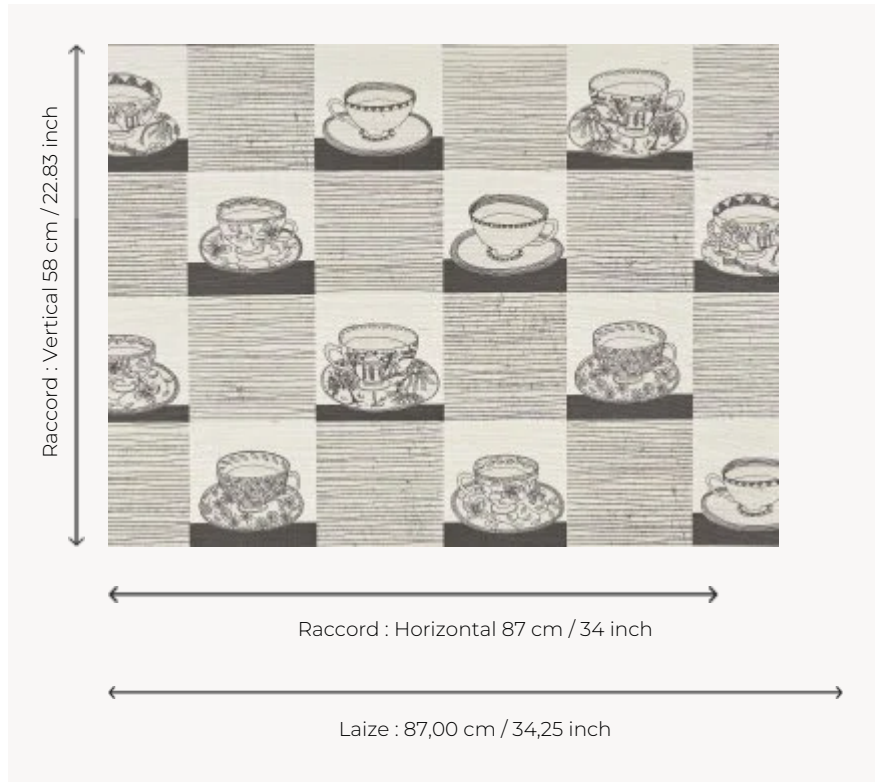

## FP968002 A L'HEURE DU THE

Adaptation d'une œuvre peinte reprenant des tasses de thé aux décors fleuris et végétaux annonçant les doux parfums des thés et tisanes. Impression sur fond artisanal en raphia métallisé contrecollé sur intissé.

### Pierre Frey

<b>TYPE</b>	Papier peints imprimés petites largeurs - Pailles et assimilés
<b>UNITÉ DE VENTE</b>	Disponible au mètre
<b>SUPPORT</b>	INTISSE
<b>COMPOSITION</b>	100 % Paille
<b>LAIZE</b>	87 cm / 34,25 inch
<b>RACCORD</b>	H: 87 cm - 34,00 inch V: 58 cm - 22,83 inch Raccord droit
<b>POIDS</b>	242 gr / m <sup>2</sup>
<b>ENTRETIEN</b>	
<b>EMARGEMENT</b>	Emargé
<b>POSE/DÉPOSE</b>	Encoller le mur Arrachable au mouillé
<b>CERTIFICATIONS</b>	EUROCLASS B-s1,d0 ASTM E84 Class A
<b>NOTES</b>	Support non feu
<b>INFORMATIONS</b>	Irrégularité naturelle de la fibre Effet panneautage