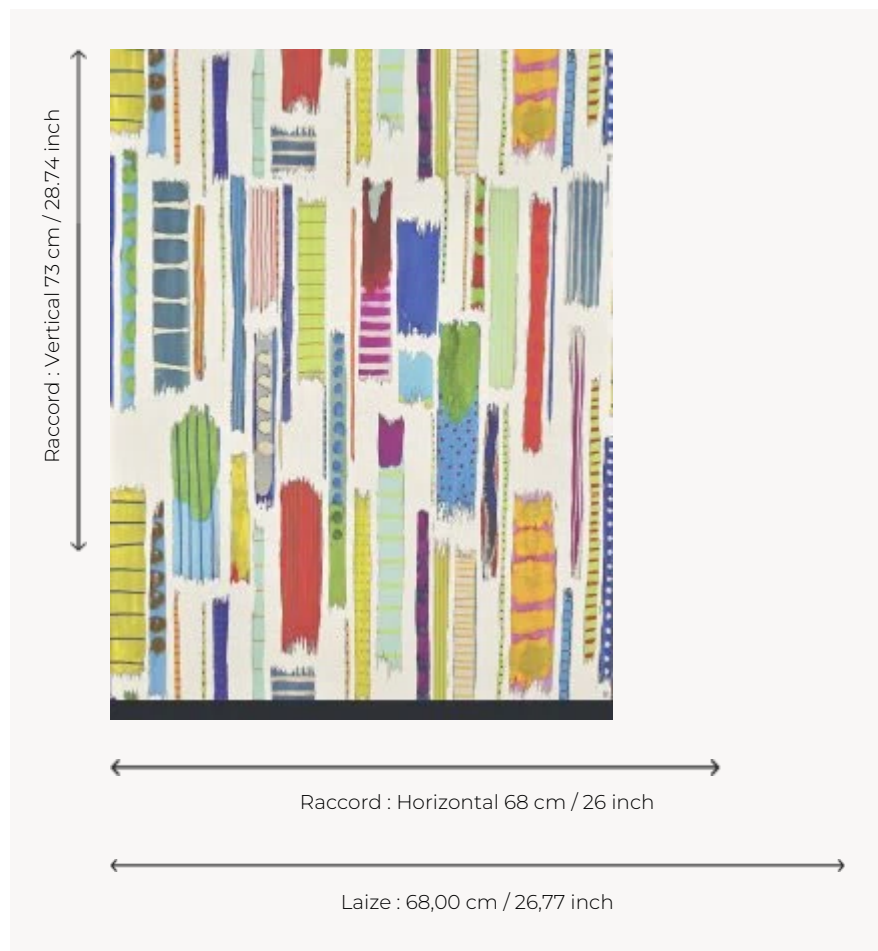

FP969001 PORTE-BONHEUR

A l'image d'un porte-bonheur ou d'un gri-gri, les taches de couleurs s'assemblent dans une composition rythmée et joyeuse. Impression au rouleau sur vinyle gaufré à l'aspect toile de lin sur intissé.

FP969001 - Jour

Pierre Frey

TYPE	Papier peints imprimés petites largeurs - Vinyles
UNITÉ DE VENTE	Disponible au mètre
SUPPORT	PAPIER
COMPOSITION	100 % Vinyle
LAIZE	68 cm / 26,77 inch
RACCORD	H: 68 cm - 26,00 inch V: 73 cm - 28,74 inch Raccord sauté
POIDS	400 gr / m ²
ENTRETIEN	
EMARGEMENT	Emargé
POSE/DÉPOSE	Encoller le papier Arrachable au mouillé
CERTIFICATIONS	EUROCLASS B-s2,d0 ASTM E84 Class A
NOTES	Support non feu Bonne solidité à la lumière Résistance aux taches et à l'impact

2 Couleurs

FP969001

Jour

FP969002

Nuit