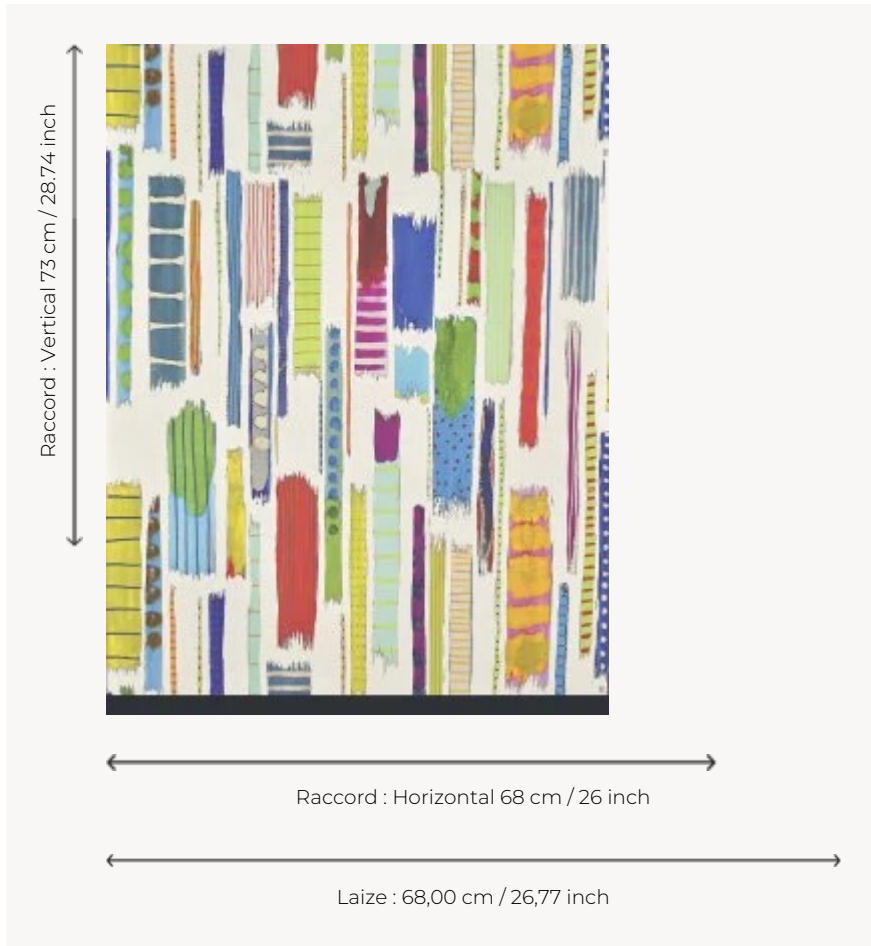

## FP969001 PORTE-BONHEUR

A l'image d'un porte-bonheur ou d'un gri-gri, les taches de couleurs s'assemblent dans une composition rythmée et joyeuse. Impression au rouleau sur vinyle gaufré à l'aspect toile de lin sur intissé.

### Pierre Frey

|                       |   |
|-----------------------|---|
| <b>TYPE</b>           | Papier peints imprimés petites largeurs - Vinyles                                     |
| <b>UNITÉ DE VENTE</b> | Disponible au mètre   |
| <b>SUPPORT</b>        | PAPIER  |
| <b>COMPOSITION</b>    | 100 % Vinyle  |
| <b>LAIZE</b>          | 68 cm / 26,77 inch  |
| <b>RACCORD</b>        | H: 68 cm - 26,00 inch<br>V: 73 cm - 28,74 inch<br>Raccord sauté                       |
| <b>POIDS</b>          | 400 gr / m <sup>2</sup>   |
| <b>ENTRETIEN</b>      |   |
| <b>EMARGEMENT</b>     | Emargé  |
| <b>POSE/DÉPOSE</b>    | Encoller le papier<br>Arrachable au mouillé   |
| <b>CERTIFICATIONS</b> | EUROCLASS B-s2,d0<br>ASTM E84 Class A   |
| <b>NOTES</b>          | Support non feu<br>Bonne solidité à la lumière<br>Résistance aux taches et à l'impact |

## 2 Couleurs

FP969001

Jour

FP969002

Nuit