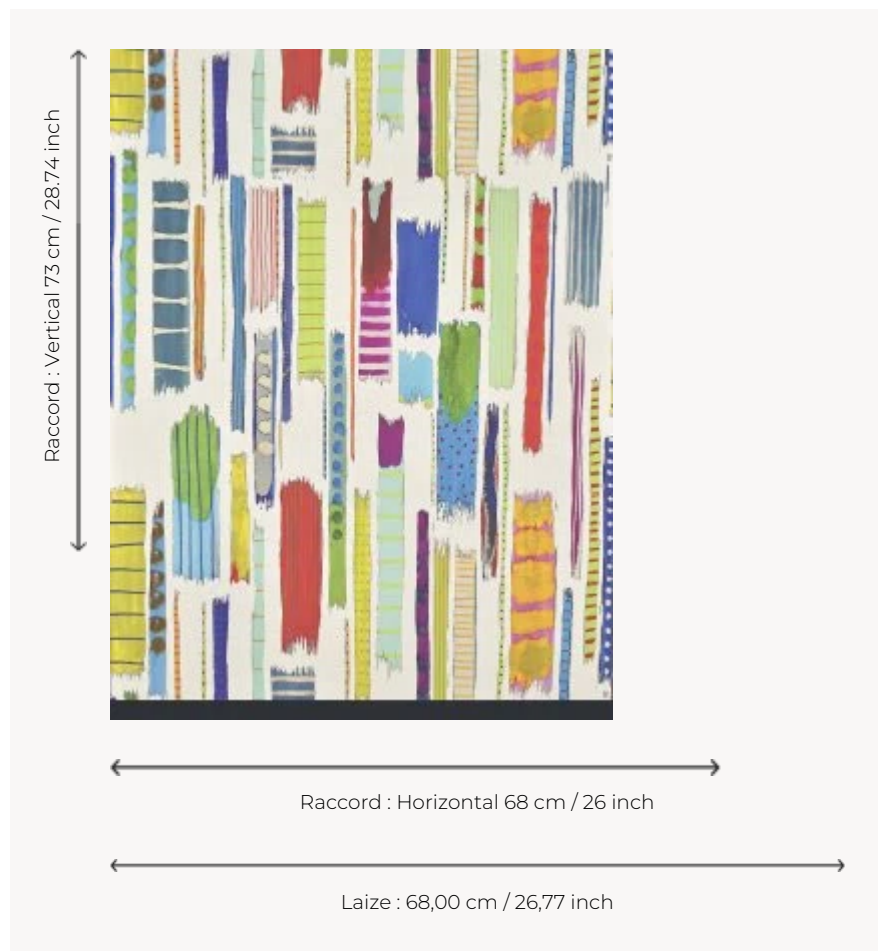

FP969001 PORTE-BONHEUR

A l'image d'un porte-bonheur ou d'un gri-gri, les taches de couleurs s'assemblent dans une composition rythmée et joyeuse. Impression au rouleau sur vinyle gaufré à l'aspect toile de lin sur intissé.

FP969001 - Jour

Pierre Frey

TYPE	Papier peints imprimés petites largeurs - Vinyles
UNITÉ DE VENTE	Disponible au mètre
SUPPORT	PAPIER
COMPOSITION	100 % Vinyle
LAIZE	68 cm / 26,77 inch
RACCORD	H: 68 cm - 26,00 inch V: 73 cm - 28,74 inch Raccord sauté
POIDS	400 gr / m²
ENTRETIEN	
EMARGEMENT	Emargé
POSE/DÉPOSE	Encoller le papier Arrachable au mouillé
CERTIFICATIONS	EUROCLASS B-s2,d0 ASTM E84 Class A
NOTES	Support non feu Bonne solidité à la lumière Résistance aux taches et à l'impact