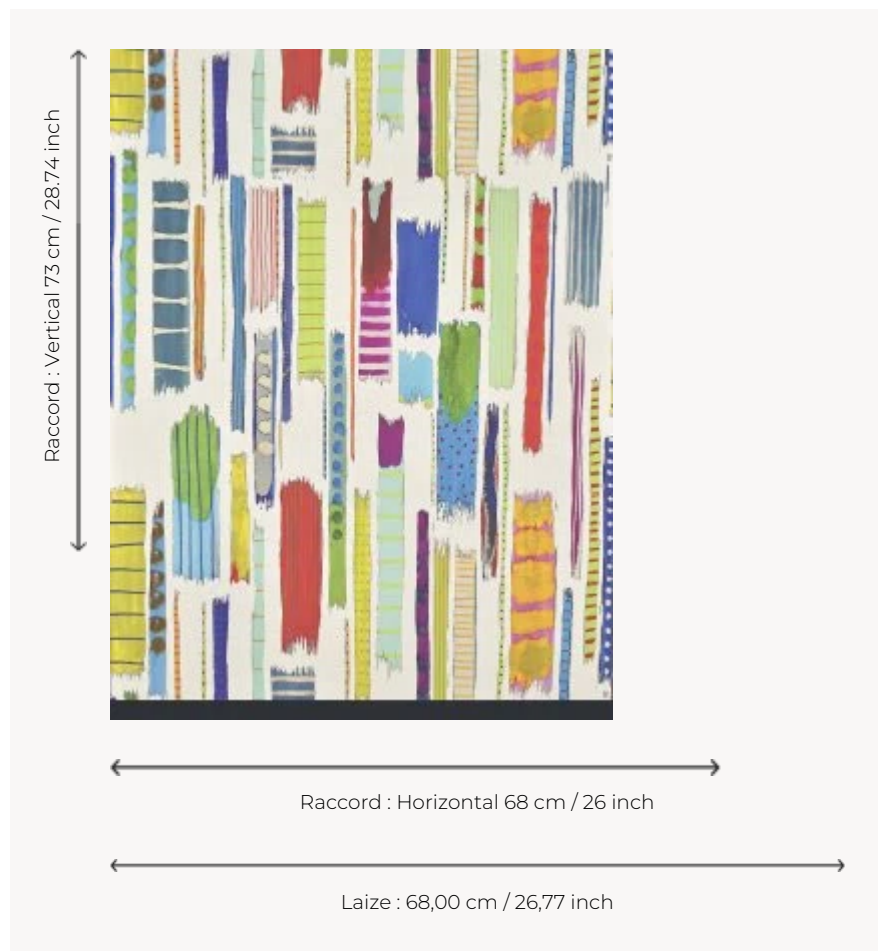

FP969001 PORTE-BONHEUR

A l'image d'un porte-bonheur ou d'un gri-gri, les taches de couleurs s'assemblent dans une composition rythmée et joyeuse. Impression au rouleau sur vinyle gaufré à l'aspect toile de lin sur intissé.

FP969001 - Jour

Pierre Frey

TYPE	Papier peints imprimés petites largeurs - Vinyles
UNITÉ DE VENTE	Disponible au mètre
SUPPORT	PAPIER
COMPOSITION	100 % Vinyle
LAIZE	68 cm / 26,77 inch
RACCORD	H: 68 cm - 26,00 inch V: 73 cm - 28,74 inch Raccord sauté
POIDS	400 gr / m ²
ENTRETIEN	
EMARGEMENT	Emargé
POSE/DÉPOSE	Encoller le papier Arrachable au mouillé
CERTIFICATIONS	EUROCLASS B-s2,d0 ASTM E84 Class A
NOTES	Support non feu Bonne solidité à la lumière Résistance aux taches et à l'impact

2 Couleurs

FP969001

Jour

FP969002

Nuit