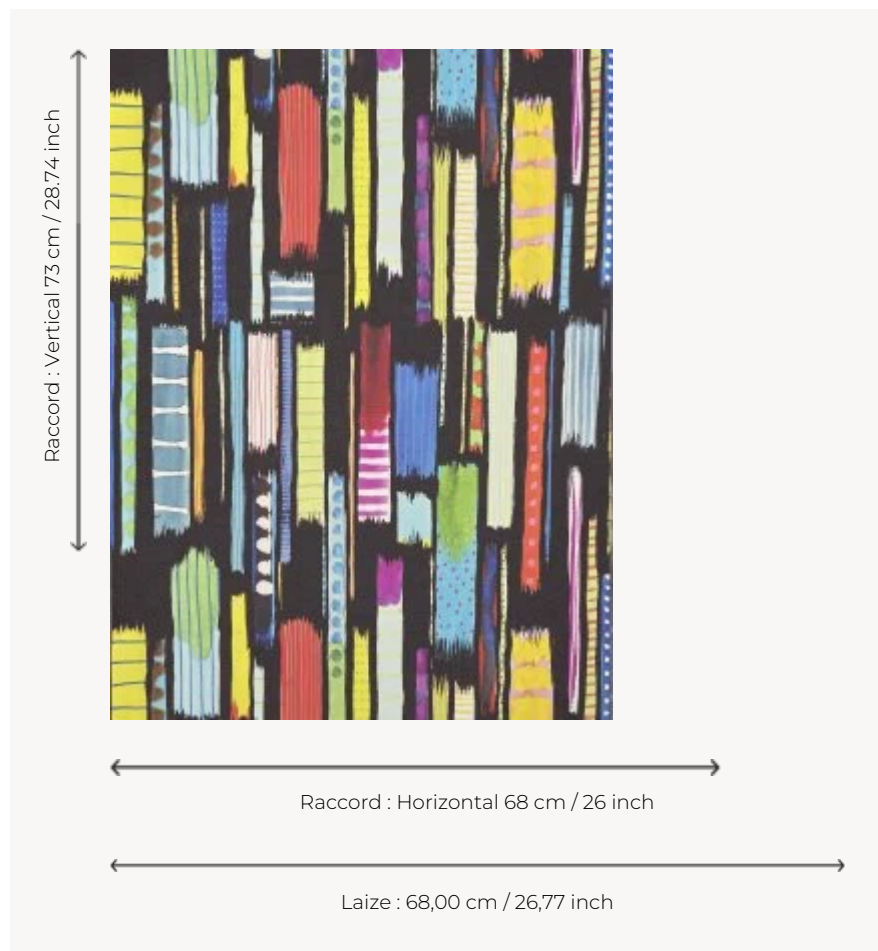

FP969002 PORTE-BONHEUR

A l'image d'un porte-bonheur ou d'un gri-gri, les taches de couleurs s'assemblent dans une composition rythmée et joyeuse. Impression au rouleau sur vinyle gaufré à l'aspect toile de lin sur intissé.

FP969002 - Nuit

Pierre Frey

TYPE	Papier peints imprimés petites largeurs - Vinyles
UNITÉ DE VENTE	Disponible au mètre
SUPPORT	PAPIER
COMPOSITION	100 % Vinyle
LAIZE	68 cm / 26,77 inch
RACCORD	H: 68 cm - 26,00 inch V: 73 cm - 28,74 inch Raccord sauté
POIDS	400 gr / m ²
ENTRETIEN	
EMARGEMENT	Emargé
POSE/DÉPOSE	Encoller le papier Arrachable au mouillé
CERTIFICATIONS	EUROCLASS B-s2,d0 ASTM E84 Class A
NOTES	Support non feu Bonne solidité à la lumière Résistance aux taches et à l'impact

2 Couleurs

FP969001

Jour

FP969002

Nuit