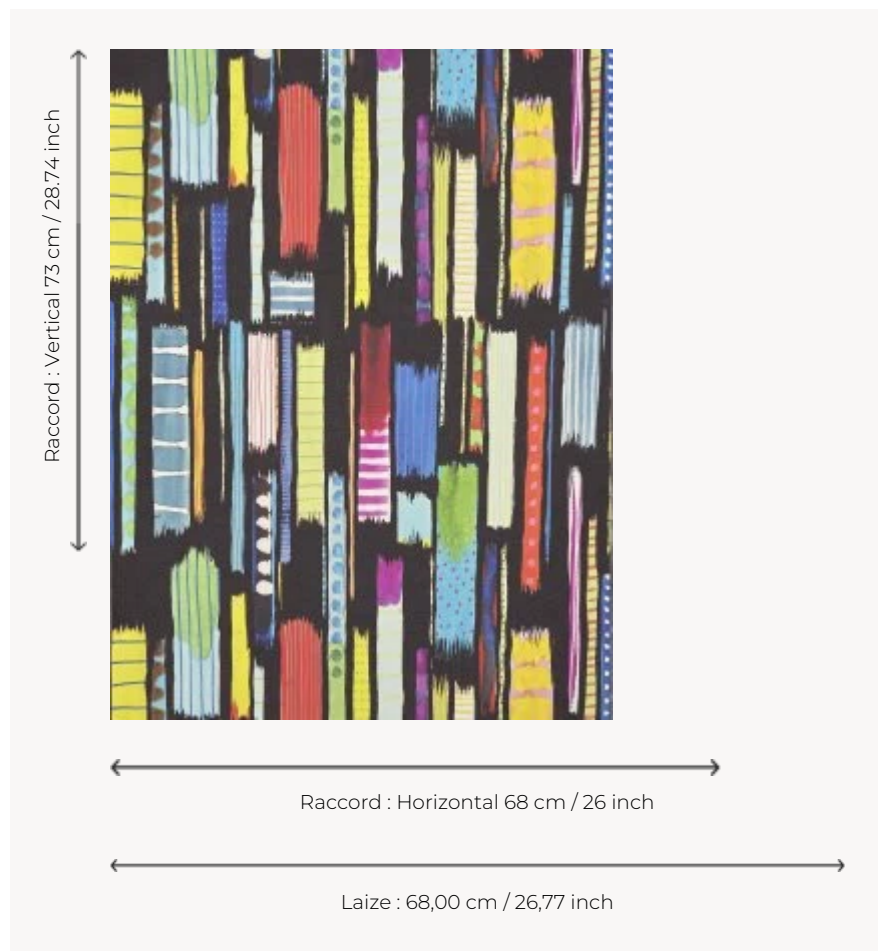

FP969002 PORTE-BONHEUR

A l'image d'un porte-bonheur ou d'un gri-gri, les taches de couleurs s'assemblent dans une composition rythmée et joyeuse. Impression au rouleau sur vinyle gaufré à l'aspect toile de lin sur intissé.

FP969002 - Nuit

Pierre Frey

TYPE	Papier peints imprimés petites largeurs - Vinyles
UNITÉ DE VENTE	Disponible au mètre
SUPPORT	PAPIER
COMPOSITION	100 % Vinyle
LAIZE	68 cm / 26,77 inch
RACCORD	H: 68 cm - 26,00 inch V: 73 cm - 28,74 inch Raccord sauté
POIDS	400 gr / m ²
ENTRETIEN	
EMARGEMENT	Emargé
POSE/DÉPOSE	Encoller le papier Arrachable au mouillé
CERTIFICATIONS	EUROCLASS B-s2,d0 ASTM E84 Class A
NOTES	Support non feu Bonne solidité à la lumière Résistance aux taches et à l'impact

2 Couleurs

FP969001

Jour

FP969002

Nuit