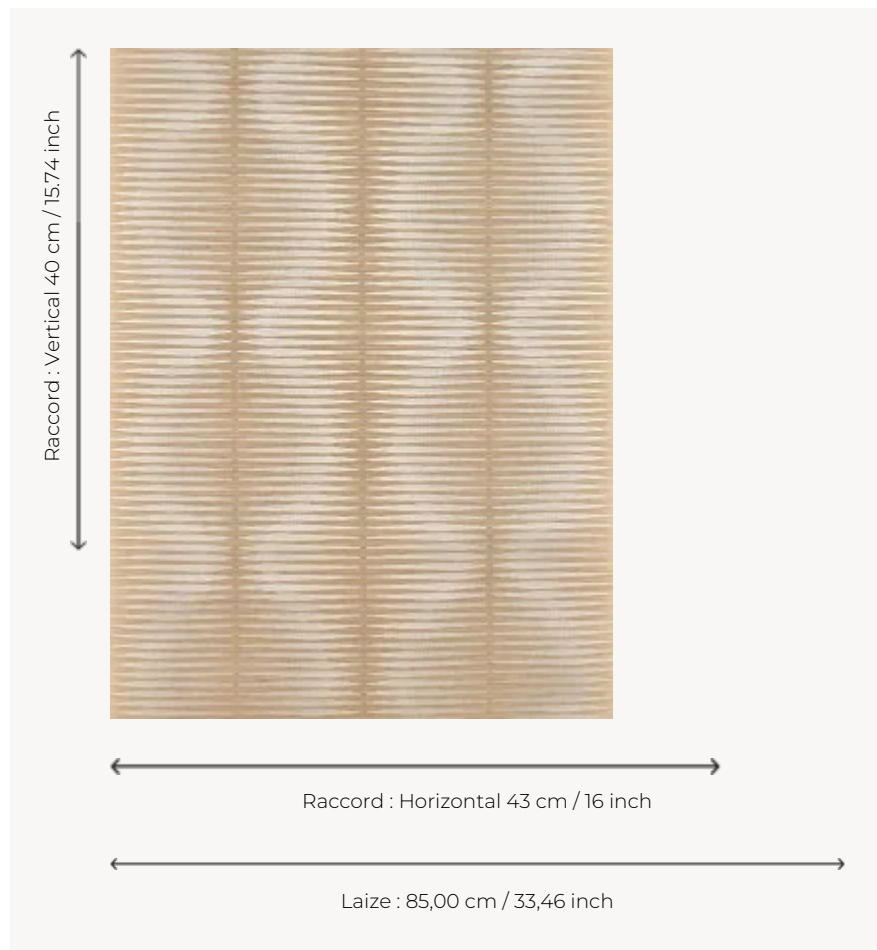

FP970003 VAIMA

Escalé les pieds dans l'eau pour ce magnifique dessin brodé sur paille et contrecollé sur papier évoquant de manière géométrique la mer et les reflets du soleil sur les océans paradisiaques.

FP970003 - Dune

Pierre Frey

TYPE	Broderies - Motifs à relief - Pailles et assimilés
UNITÉ DE VENTE	Disponible au rouleau de 7,20 mts
SUPPORT	PAPIER
COMPOSITION	31 % Viscose - 23 % Sisal - 20 % Papier - 14 % Coton - 12 % Polyester
LAIZE	85 cm / 33,46 inch
RACCORD	H: 43 cm - 16,00 inch V: 40 cm - 15,74 inch Raccord droit
POIDS	465 gr / m ²
ENTRETIEN	
EMARGEMENT	Emargé
POSE/DÉPOSE	Encoller le papier Arrachable au mouillé
INFORMATIONS	Effet panneautage
LIASSE	F9979PPFREY40

3 Couleurs

FP970001
Sable

FP970002
Lagon

FP970003
Dune