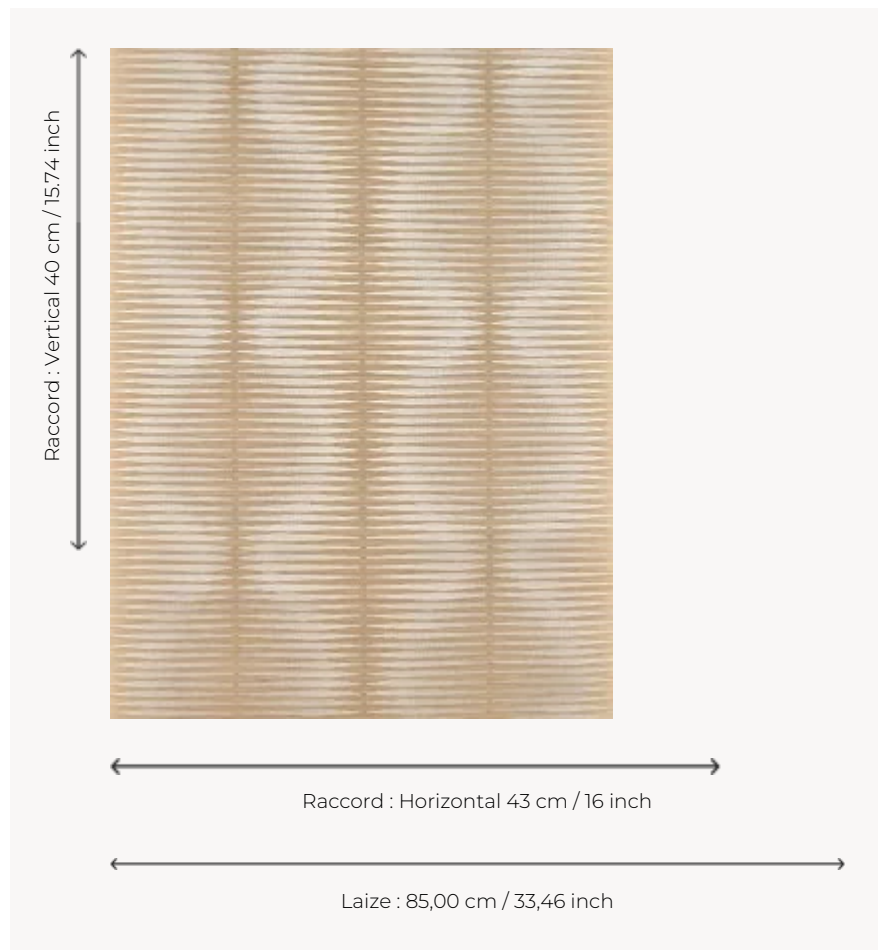

FP970003 VAIMA

Escale les pieds dans l'eau pour ce magnifique dessin brodé sur paille et contrecollé sur papier évoquant de manière géométrique la mer et les reflets du soleil sur les océans paradisiaques.

FP970003 - Dune

Pierre Frey

TYPE	Broderies - Motifs à relief - Pailles et assimilés
UNITÉ DE VENTE	Disponible au rouleau de 7,20 mts
SUPPORT	PAPIER
COMPOSITION	31 % Viscose - 23 % Sisal - 20 % Papier - 14 % Coton - 12 % Polyester
LAIZE	85 cm / 33,46 inch
RACCORD	H: 43 cm - 16,00 inch V: 40 cm - 15,74 inch Raccord droit
POIDS	465 gr / m ²
ENTRETIEN	
EMARGEMENT	Emargé
POSE/DÉPOSE	Encoller le papier Arrachable au mouillé
INFORMATIONS	Effet panneautage
LIASSE	F9979PPFREY40

3 Couleurs

FP970001
Sable

FP970002
Lagon

FP970003
Dune