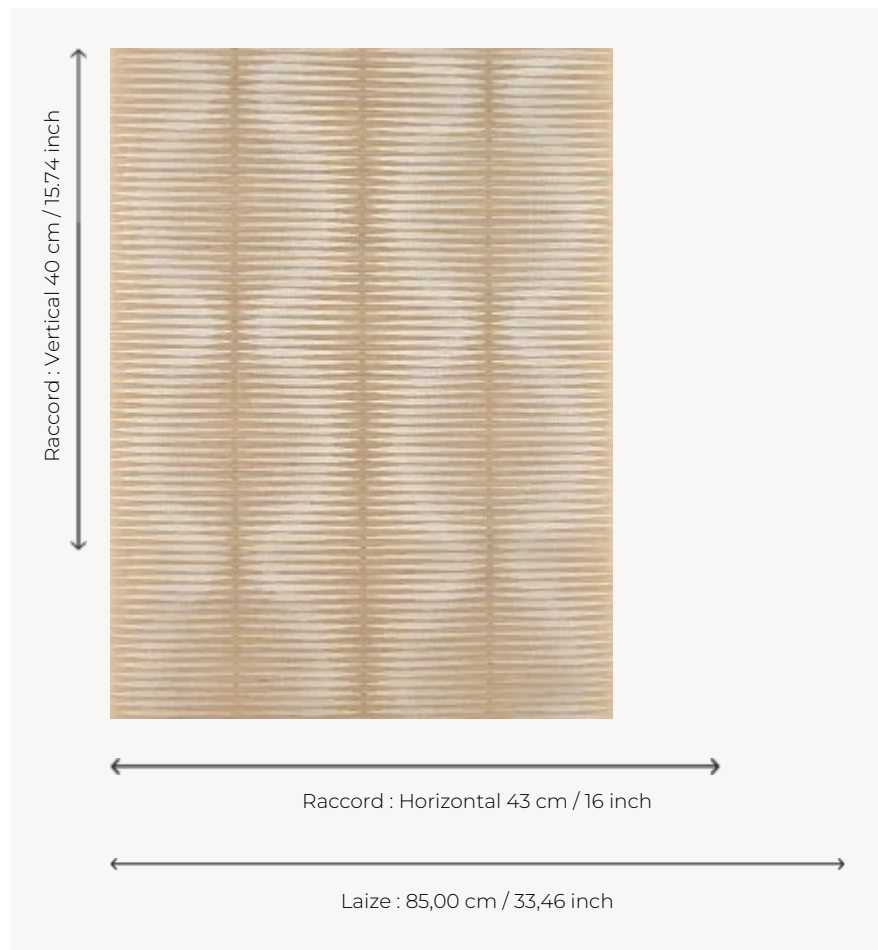

FP970003 VAIMA

Escale les pieds dans l'eau pour ce magnifique dessin brodé sur paille et contrecollé sur papier évoquant de manière géométrique la mer et les reflets du soleil sur les océans paradisiaques.

FP970003 - Dune

Pierre Frey

TYPE	Broderies - Motifs à relief - Pailles et assimilés
UNITÉ DE VENTE	Disponible au rouleau de 7,20 mts
SUPPORT	PAPIER
COMPOSITION	31 % Viscose - 23 % Sisal - 20 % Papier - 14 % Coton - 12 % Polyester
LAIZE	85 cm / 33,46 inch
RACCORD	H: 43 cm - 16,00 inch V: 40 cm - 15,74 inch Raccord droit
POIDS	465 gr / m ²
ENTRETIEN	
EMARGEMENT	Emargé
POSE/DÉPOSE	Encoller le papier Arrachable au mouillé
INFORMATIONS	Effet panneautage
LIASSE	F9979PPFREY40

3 Couleurs

FP970001
Sable

FP970002
Lagon

FP970003
Dune