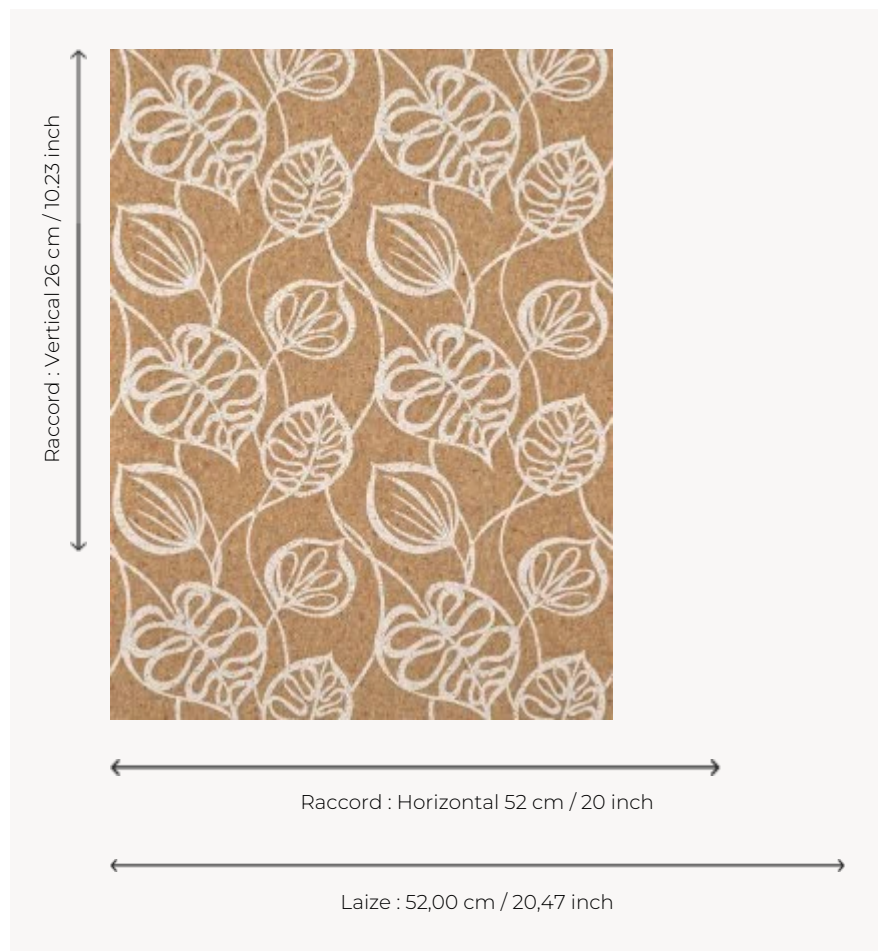

## FP972001 MANAVA

Feuillage tropical stylisé illustrant la flore polynésienne telle que les feuilles d'alyxia ou de cordia. Le support en liège et l'impression traditionnelle au rouleau effet « peint à la main » apportent au dessin un caractère particulier.

### FP972001 - Sable

### Pierre Frey

<b>TYPE</b>	Papier peints imprimés petites largeurs - Lièges
<b>UNITÉ DE VENTE</b>	Disponible au rouleau de 10,05 mts
<b>SUPPORT</b>	INTISSE
<b>COMPOSITION</b>	100 % Liège
<b>LAIZE</b>	52 cm / 20,47 inch
<b>RACCORD</b>	H: 52 cm - 20,00 inch V: 26 cm - 10,23 inch Raccord droit
<b>POIDS</b>	260 gr / m <sup>2</sup>
<b>ENTRETIEN</b>	
<b>EMARGEMENT</b>	Emargé
<b>POSE/DÉPOSE</b>	Préencollage Arrachable au mouillé
<b>CERTIFICATIONS</b>	EUROCLASS C-s1,d0
<b>NOTES</b>	Bonne solidité à la lumière
<b>LIASSE</b>	F9979PPFREY40

### 3 Couleurs

FP972001  
Sable

FP972002  
Jungle

FP972003  
Fusain