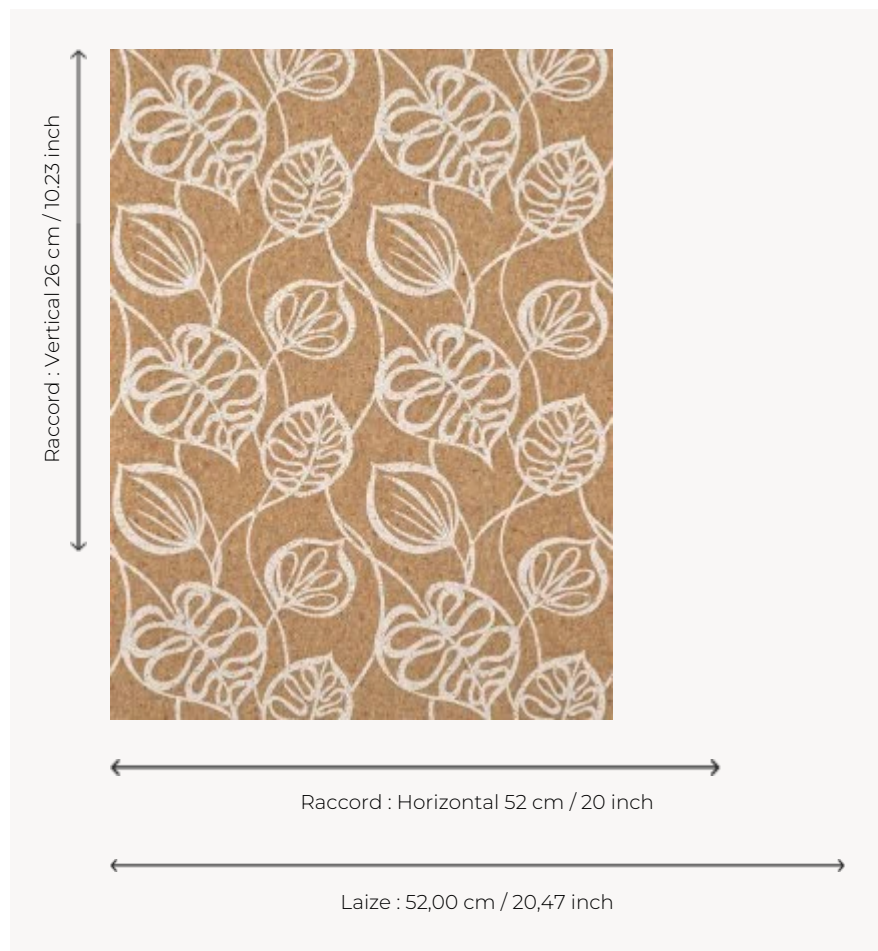

FP972001 MANAVA

Feuillage tropical stylisé illustrant la flore polynésienne telle que les feuilles d'alyxia ou de cordia. Le support en liège et l'impression traditionnelle au rouleau effet « peint à la main » apportent au dessin un caractère particulier.

FP972001 - Sable

Pierre Frey

TYPE	Papier peints imprimés petites largeurs - Lièges
UNITÉ DE VENTE	Disponible au rouleau de 10,05 mts
SUPPORT	INTISSE
COMPOSITION	100 % Liège
LAIZE	52 cm / 20,47 inch
RACCORD	H: 52 cm - 20,00 inch V: 26 cm - 10,23 inch Raccord droit
POIDS	260 gr / m ²
ENTRETIEN	
EMARGEMENT	Emargé
POSE/DÉPOSE	Encoller le mur Arrachable au mouillé
CERTIFICATIONS	EUROCLASS C-s1,d0
NOTES	Bonne solidité à la lumière
LIASSE	F9979PPFREY40

3 Couleurs

FP972001
Sable

FP972002
Jungle

FP972003
Fusain