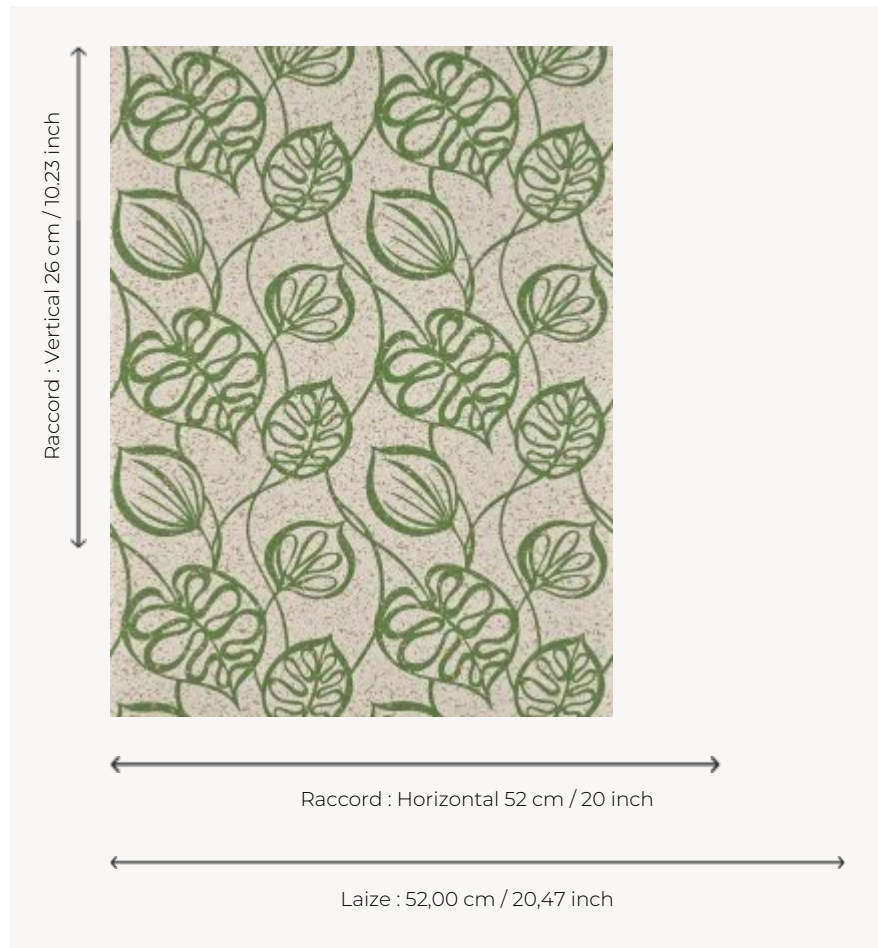

FP972002 MANAVA

Feuillage tropical stylisé illustrant la flore polynésienne telle que les feuilles d'alyxia ou de cordia. Le support en liège et l'impression traditionnelle au rouleau effet « peint à la main » apportent au dessin un caractère particulier.

FP972002 - Jungle

Pierre Frey

TYPE	Papier peints imprimés petites largeurs - Lièges
UNITÉ DE VENTE	Disponible au rouleau de 10,05 mts
SUPPORT	INTISSE
COMPOSITION	100 % Liège
LAIZE	52 cm / 20,47 inch
RACCORD	H: 52 cm - 20,00 inch V: 26 cm - 10,23 inch Raccord droit
POIDS	260 gr / m ²
ENTRETIEN	
EMARGEMENT	Emargé
POSE/DÉPOSE	Encoller le mur Arrachable au mouillé
CERTIFICATIONS	EUROCLASS C-s1,d0
NOTES	Bonne solidité à la lumière
LIASSE	F9979PPFREY40

3 Couleurs

FP972001
Sable

FP972002
Jungle

FP972003
Fusain