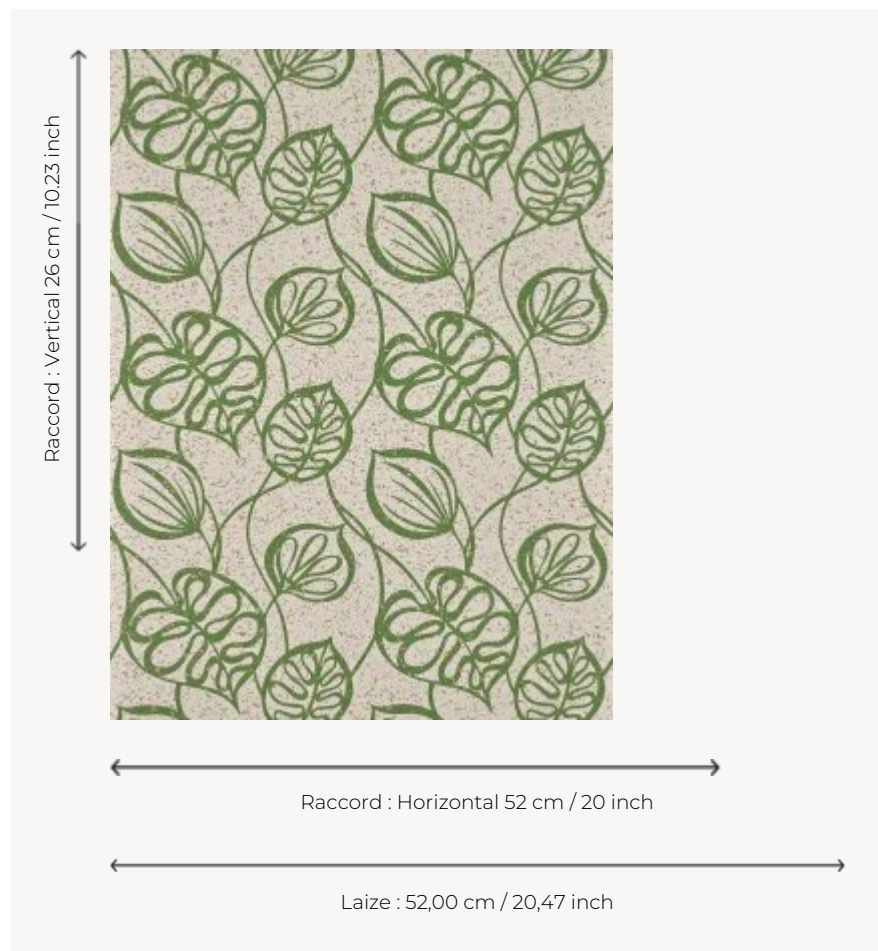

## FP972002 MANAVA

Feuillage tropical stylisé illustrant la flore polynésienne telle que les feuilles d'alyxia ou de cordia. Le support en liège et l'impression traditionnelle au rouleau effet « peint à la main » apportent au dessin un caractère particulier.

### FP972002 - Jungle

### Pierre Frey

<b>TYPE</b>	Papier peints imprimés petites largeurs - Lièges
<b>UNITÉ DE VENTE</b>	Disponible au rouleau de 10,05 mts
<b>SUPPORT</b>	INTISSE
<b>COMPOSITION</b>	100 % Liège
<b>LAIZE</b>	52 cm / 20,47 inch
<b>RACCORD</b>	H: 52 cm - 20,00 inch V: 26 cm - 10,23 inch Raccord droit
<b>POIDS</b>	260 gr / m <sup>2</sup>
<b>ENTRETIEN</b>	
<b>EMARGEMENT</b>	Emargé
<b>POSE/DÉPOSE</b>	Encoller le mur Arrachable au mouillé
<b>CERTIFICATIONS</b>	EUROCLASS C-s1,d0
<b>NOTES</b>	Bonne solidité à la lumière
<b>LIASSE</b>	F9979PPFREY40

## 3 Couleurs

FP972001  
Sable

FP972002  
Jungle

FP972003  
Fusain