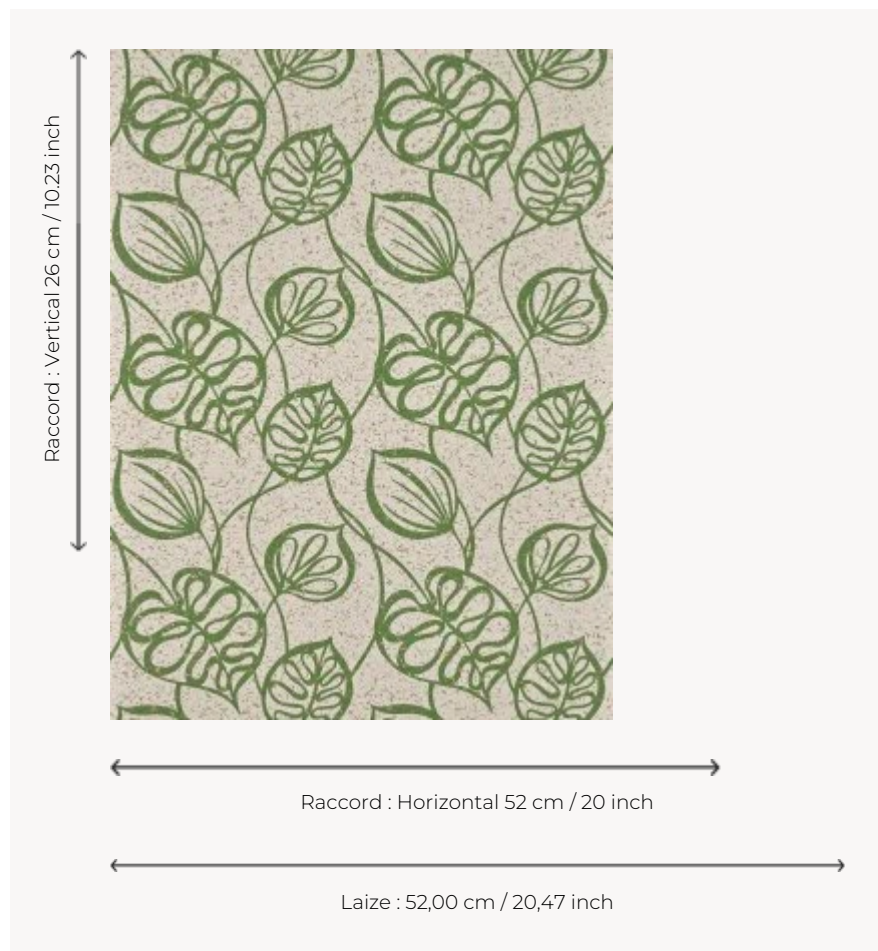

FP972002 MANAVA

Feuillage tropical stylisé illustrant la flore polynésienne telle que les feuilles d'alyxia ou de cordia. Le support en liège et l'impression traditionnelle au rouleau effet « peint à la main » apportent au dessin un caractère particulier.

FP972002 - Jungle

Pierre Frey

| | |
|-----------------------|--|
| TYPE | Papier peints imprimés petites largeurs - Lièges |
| UNITÉ DE VENTE | Disponible au rouleau de 10,05 mts |
| SUPPORT | INTISSE |
| COMPOSITION | 100 % Liège |
| LAIZE | 52 cm / 20,47 inch |
| RACCORD | H: 52 cm - 20,00 inch V: 26 cm - 10,23 inch Raccord droit |
| POIDS | 260 gr / m ² |
| ENTRETIEN |  |
| EMARGEMENT | Emargé |
| POSE/DÉPOSE | Encoller le mur Arrachable au mouillé |
| CERTIFICATIONS | EUROCLASS C-s1,d0 |
| NOTES | Bonne solidité à la lumière |
| LIASSE | F9979PPFREY40 |

3 Couleurs

FP972001
Sable

FP972002
Jungle

FP972003
Fusain