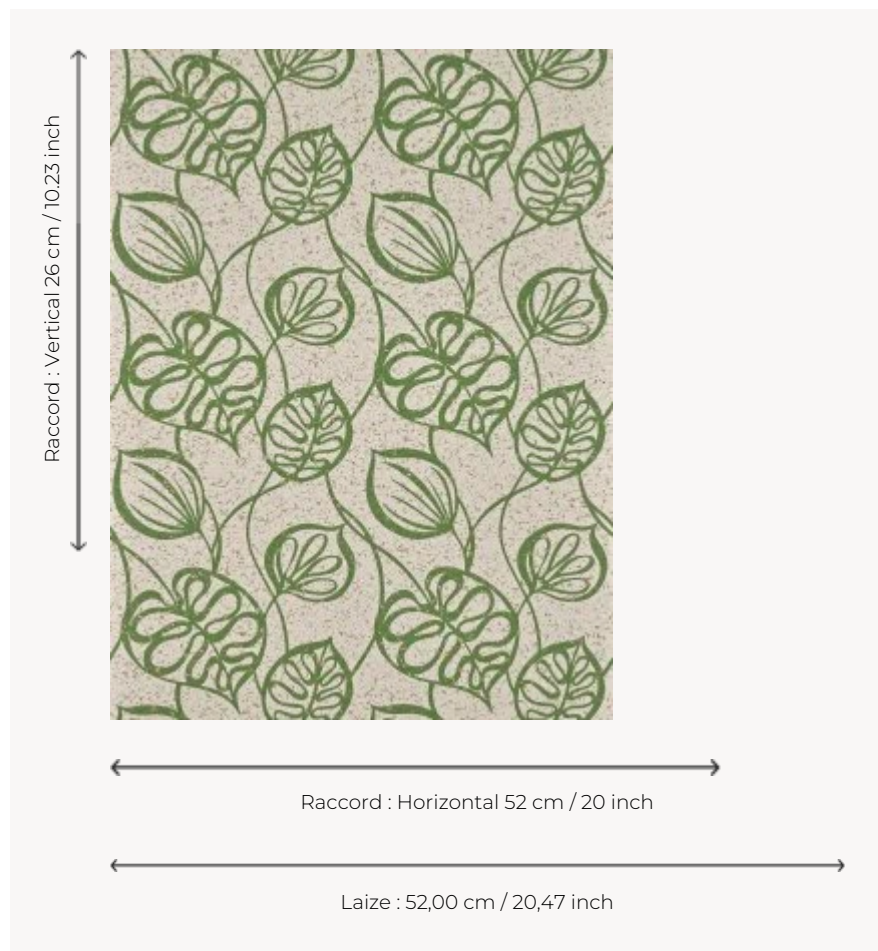

FP972002 MANAVA

Feuillage tropical stylisé illustrant la flore polynésienne telle que les feuilles d'alyxia ou de cordia. Le support en liège et l'impression traditionnelle au rouleau effet « peint à la main » apportent au dessin un caractère particulier.

FP972002 - Jungle

Pierre Frey

TYPE	Papier peints imprimés petites largeurs - Lièges
UNITÉ DE VENTE	Disponible au rouleau de 10,05 mts
SUPPORT	INTISSE
COMPOSITION	100 % Liège
LAIZE	52 cm / 20,47 inch
RACCORD	H: 52 cm - 20,00 inch V: 26 cm - 10,23 inch Raccord droit
POIDS	260 gr / m ²
ENTRETIEN	
EMARGEMENT	Emargé
POSE/DÉPOSE	Préencollage Arrachable au mouillé
CERTIFICATIONS	EUROCLASS C-s1,d0
NOTES	Bonne solidité à la lumière
LIASSE	F9979PPFREY40

3 Couleurs

FP972001
Sable

FP972002
Jungle

FP972003
Fusain