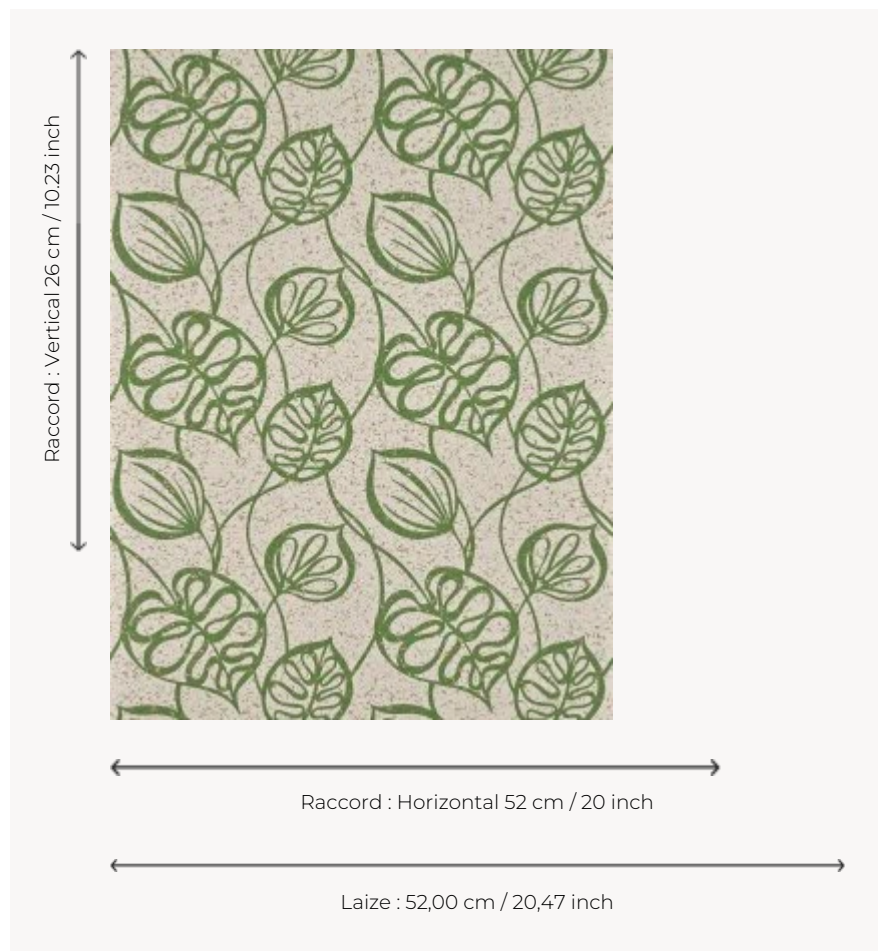

FP972002 MANAVA

Feuillage tropical stylisé illustrant la flore polynésienne telle que les feuilles d'alyxia ou de cordia. Le support en liège et l'impression traditionnelle au rouleau effet « peint à la main » apportent au dessin un caractère particulier.

FP972002 - Jungle

Pierre Frey

TYPE	Papier peints imprimés petites largeurs - Lièges
UNITÉ DE VENTE	Disponible au rouleau de 10,05 mts
SUPPORT	INTISSE
COMPOSITION	100 % Liège
LAIZE	52 cm / 20,47 inch
RACCORD	H: 52 cm - 20,00 inch V: 26 cm - 10,23 inch Raccord droit
POIDS	260 gr / m ²
ENTRETIEN	
EMARGEMENT	Emargé
POSE/DÉPOSE	Encoller le mur Arrachable au mouillé
CERTIFICATIONS	EUROCLASS C-s1,d0
NOTES	Bonne solidité à la lumière
LIASSE	F9979PPFREY40

3 Couleurs

FP972001
Sable

FP972002
Jungle

FP972003
Fusain