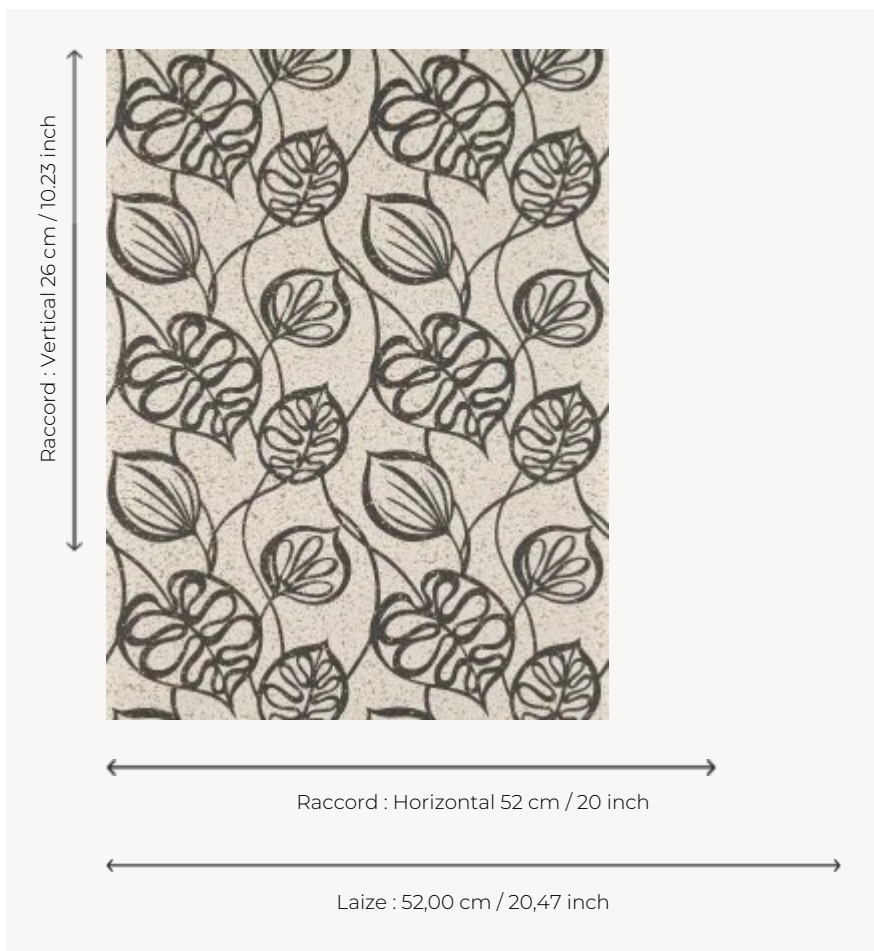

FP972003 MANAVA

Feuillage tropical stylisé illustrant la flore polynésienne telle que les feuilles d'alyxia ou de cordia. Le support en liège et l'impression traditionnelle au rouleau effet « peint à la main » apportent au dessin un caractère particulier.

FP972003 - Fusain

Pierre Frey

TYPE	Papier peints imprimés petites largeurs - Lièges
UNITÉ DE VENTE	Disponible au rouleau de 10,05 mts
SUPPORT	INTISSE
COMPOSITION	100 % Liège
LAIZE	52 cm / 20,47 inch
RACCORD	H: 52 cm - 20,00 inch V: 26 cm - 10,23 inch Raccord droit
POIDS	260 gr / m ²
ENTRETIEN	
EMARGEMENT	Emargé
POSE/DÉPOSE	Encoller le mur Arrachable au mouillé
CERTIFICATIONS	EUROCLASS C-s1,d0
NOTES	Bonne solidité à la lumière
LIASSE	F9979PPFREY40

3 Couleurs

FP972001
Sable

FP972002
Jungle

FP972003
Fusain