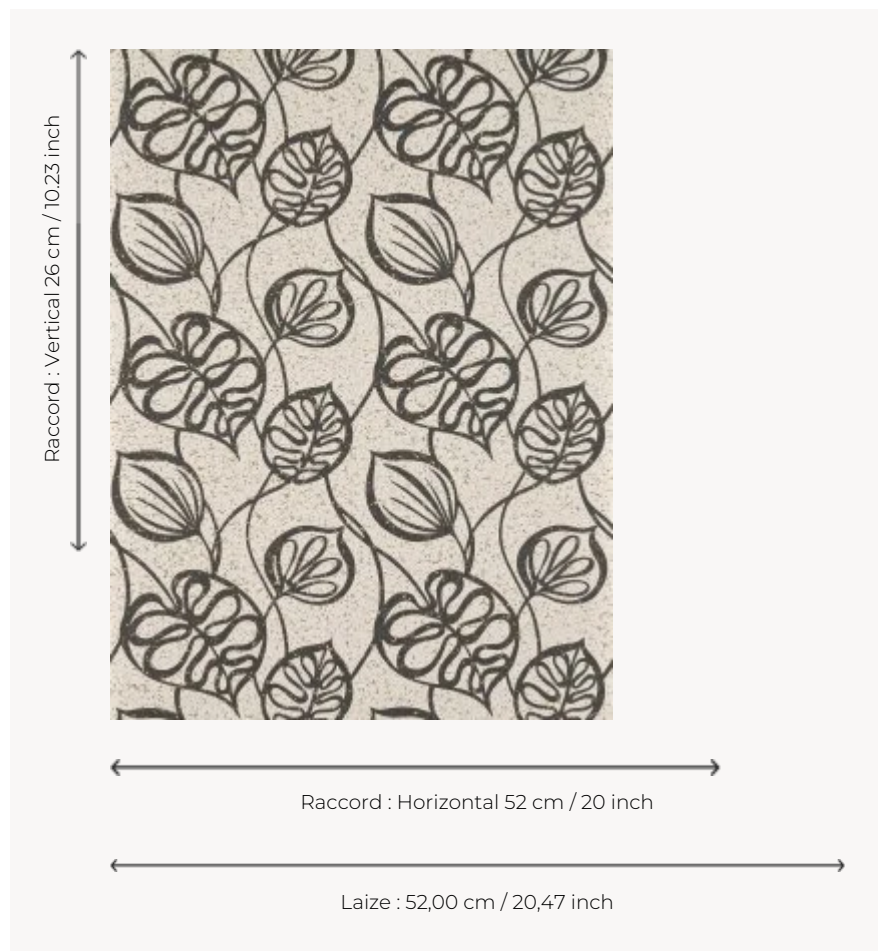

FP972003 MANAVA

Feuillage tropical stylisé illustrant la flore polynésienne telle que les feuilles d'alyxia ou de cordia. Le support en liège et l'impression traditionnelle au rouleau effet « peint à la main » apportent au dessin un caractère particulier.

FP972003 - Fusain

Pierre Frey

TYPE	Papier peints imprimés petites largeurs - Lièges
UNITÉ DE VENTE	Disponible au rouleau de 10,05 mts
SUPPORT	INTISSE
COMPOSITION	100 % Liège
LAIZE	52 cm / 20,47 inch
RACCORD	H: 52 cm - 20,00 inch V: 26 cm - 10,23 inch Raccord droit
POIDS	260 gr / m ²
ENTRETIEN	
EMARGEMENT	Emargé
POSE/DÉPOSE	Encoller le mur Arrachable au mouillé
CERTIFICATIONS	EUROCLASS C-s1,d0
NOTES	Bonne solidité à la lumière
LIASSE	F9979PPFREY40

3 Couleurs

FP972001
Sable

FP972002
Jungle

FP972003
Fusain