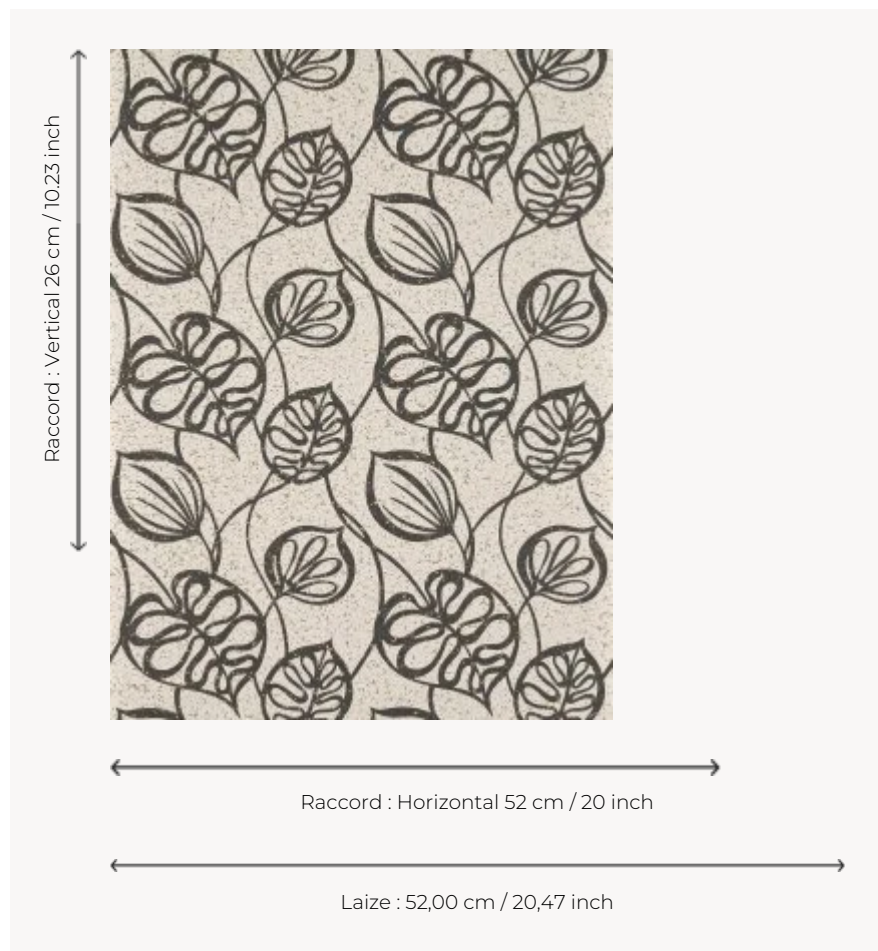

## FP972003 MANAVA

Feuillage tropical stylisé illustrant la flore polynésienne telle que les feuilles d'alyxia ou de cordia. Le support en liège et l'impression traditionnelle au rouleau effet « peint à la main » apportent au dessin un caractère particulier.

### Pierre Frey

<b>TYPE</b>	Papier peints imprimés petites largeurs - Lièges
<b>UNITÉ DE VENTE</b>	Disponible au rouleau de 10,05 mts
<b>SUPPORT</b>	INTISSE
<b>COMPOSITION</b>	100 % Liège
<b>LAIZE</b>	52 cm / 20,47 inch
<b>RACCORD</b>	H: 52 cm - 20,00 inch V: 26 cm - 10,23 inch Raccord droit
<b>POIDS</b>	260 gr / m <sup>2</sup>
<b>ENTRETIEN</b>	
<b>EMARGEMENT</b>	Emargé
<b>POSE/DÉPOSE</b>	Encoller le mur Arrachable au mouillé
<b>CERTIFICATIONS</b>	EUROCLASS C-s1,d0
<b>NOTES</b>	Bonne solidité à la lumière
<b>LIASSE</b>	F9979PPFREY40

## 3 Couleurs

FP972001  
Sable

FP972002  
Jungle

FP972003  
Fusain