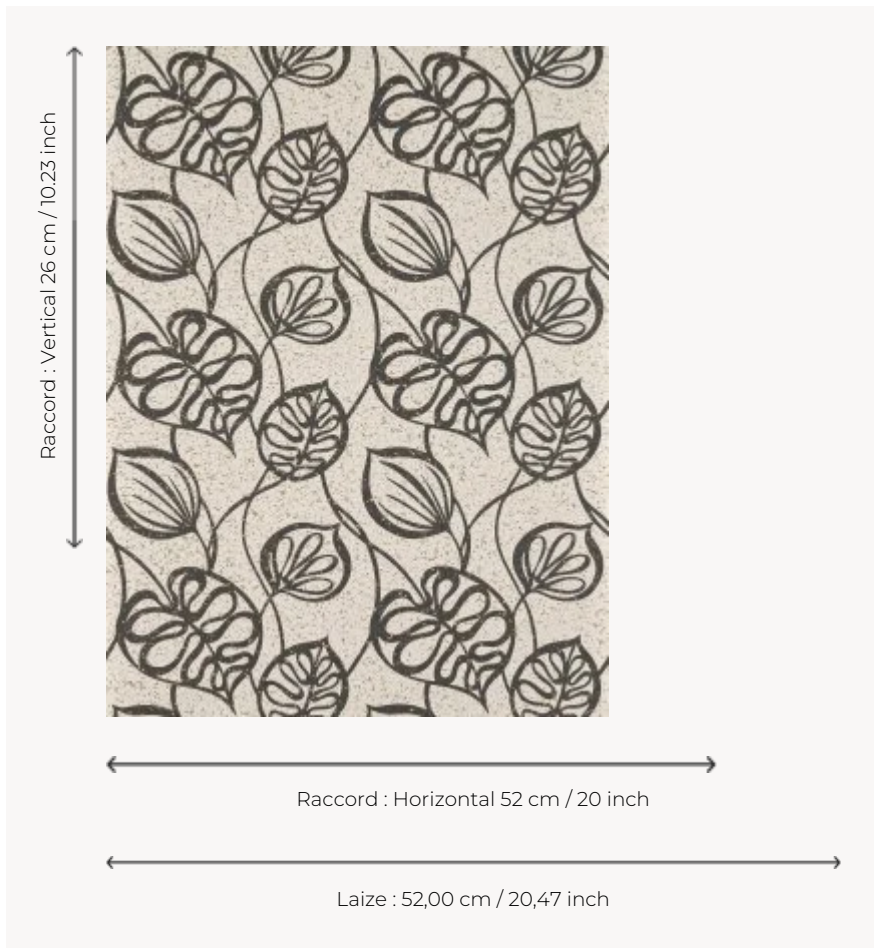

## FP972003 MANAVA

Feuillage tropical stylisé illustrant la flore polynésienne telle que les feuilles d'alyxia ou de cordia. Le support en liège et l'impression traditionnelle au rouleau effet « peint à la main » apportent au dessin un caractère particulier.

### Pierre Frey

<b>TYPE</b>	Papier peints imprimés petites largeurs - Lièges
<b>UNITÉ DE VENTE</b>	Disponible au rouleau de 10,05 mts
<b>SUPPORT</b>	INTISSE
<b>COMPOSITION</b>	100 % Liège
<b>LAIZE</b>	52 cm / 20,47 inch
<b>RACCORD</b>	H: 52 cm - 20,00 inch V: 26 cm - 10,23 inch Raccord droit
<b>POIDS</b>	260 gr / m <sup>2</sup>
<b>ENTRETIEN</b>	
<b>EMARGEMENT</b>	Emargé
<b>POSE/DÉPOSE</b>	Encoller le mur Arrachable au mouillé
<b>CERTIFICATIONS</b>	EUROCLASS C-s1,d0
<b>NOTES</b>	Bonne solidité à la lumière
<b>LIASSE</b>	F9979PPFREY40

## 3 Couleurs

FP972001  
Sable

FP972002  
Jungle

FP972003  
Fusain