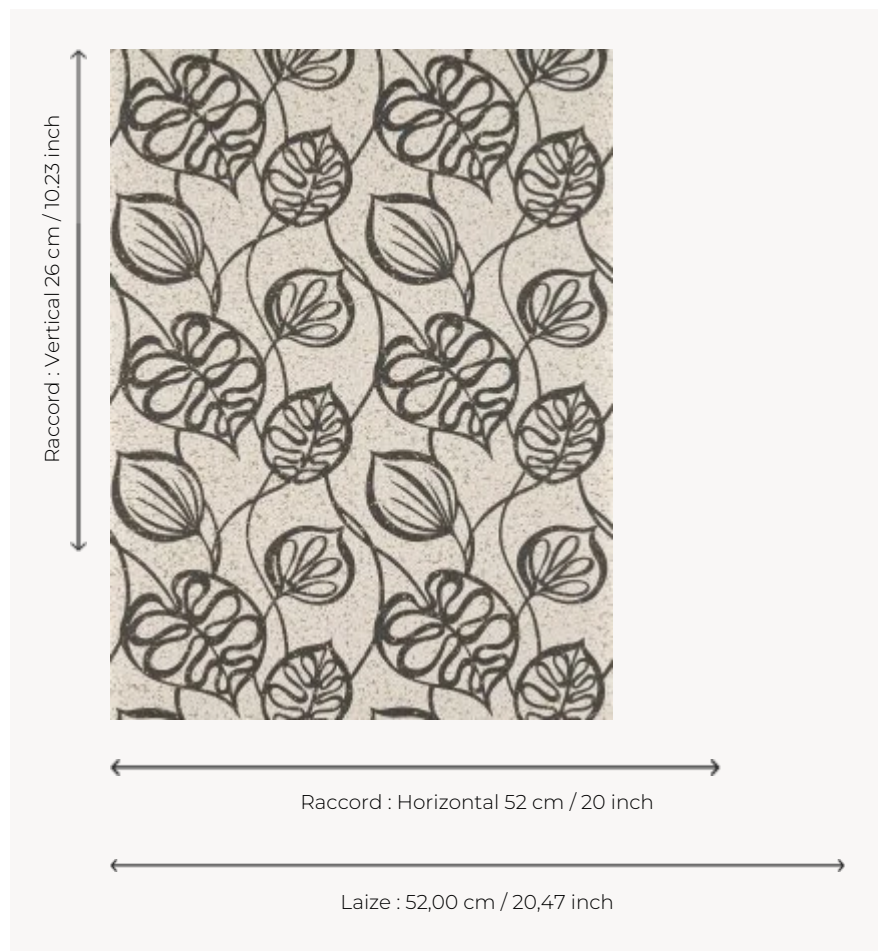

FP972003 MANAVA

Feuillage tropical stylisé illustrant la flore polynésienne telle que les feuilles d'alyxia ou de cordia. Le support en liège et l'impression traditionnelle au rouleau effet « peint à la main » apportent au dessin un caractère particulier.

FP972003 - Fusain

Pierre Frey

TYPE	Papier peints imprimés petites largeurs - Lièges
UNITÉ DE VENTE	Disponible au rouleau de 10,05 mts
SUPPORT	INTISSE
COMPOSITION	100 % Liège
LAIZE	52 cm / 20,47 inch
RACCORD	H: 52 cm - 20,00 inch V: 26 cm - 10,23 inch Raccord droit
POIDS	260 gr / m ²
ENTRETIEN	
EMARGEMENT	Emargé
POSE/DÉPOSE	Préencollage Arrachable au mouillé
CERTIFICATIONS	EUROCLASS C-s1,d0
NOTES	Bonne solidité à la lumière
LIASSE	F9979PPFREY40

3 Couleurs

FP972001
Sable

FP972002
Jungle

FP972003
Fusain