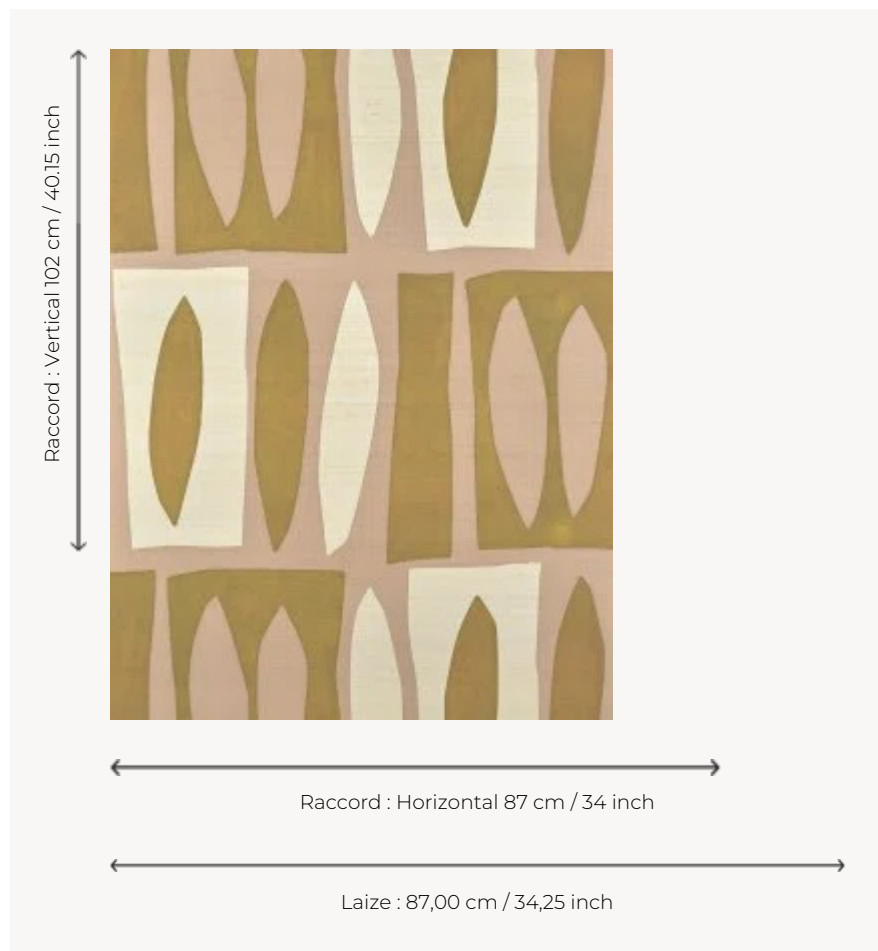

FP973001 TUAMOTU

Dessin contemporain réalisé à l'encre illustrant de manière abstraite les silhouettes élégantes et fascinantes des îles de l'archipel des Tuamotu. L'impression sur un support paille contrecollé sur intissé confère au papier peint une originalité naturelle.

FP973001 - Aurore

Pierre Frey

TYPE	Papier peints imprimés petites largeurs - Pailles et assimilés
UNITÉ DE VENTE	Disponible au mètre
SUPPORT	INTISSE
COMPOSITION	100 % Paille
LAIZE	87 cm / 34,25 inch
RACCORD	H: 87 cm - 34,00 inch V: 102 cm - 40,15 inch Raccord droit
POIDS	230 gr / m ²
ENTRETIEN	
EMARGEMENT	Emargé
POSE/DÉPOSE	Encoller le mur Arrachable à sec
CERTIFICATIONS	EUROCLASS C-s1,d0 ASTM E84 Class A
NOTES	Support non feu
INFORMATIONS	Irrégularité naturelle de la fibre Effet panneautage
LIASSE	F9979PPFREY40