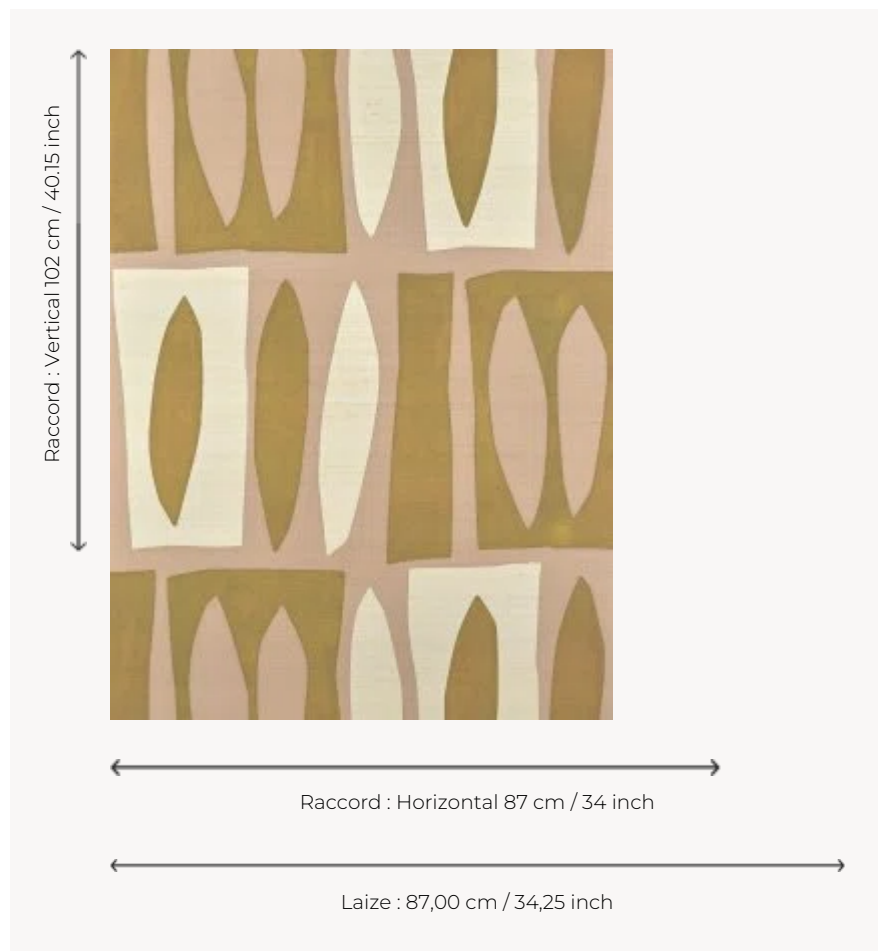

## FP973001 TUAMOTU

Dessin contemporain réalisé à l'encre illustrant de manière abstraite les silhouettes élégantes et fascinantes des îles de l'archipel des Tuamotu. L'impression sur un support paille contrecollé sur intissé confère au papier peint une originalité naturelle.

### Pierre Frey

<b>TYPE</b>	Papier peints imprimés petites largeurs - Pailles et assimilés
<b>UNITÉ DE VENTE</b>	Disponible au mètre
<b>SUPPORT</b>	INTISSE
<b>COMPOSITION</b>	100 % Paille
<b>LAIZE</b>	87 cm / 34,25 inch
<b>RACCORD</b>	H: 87 cm - 34,00 inch V: 102 cm - 40,15 inch Raccord droit
<b>POIDS</b>	230 gr / m <sup>2</sup>
<b>ENTRETIEN</b>	
<b>EMARGEMENT</b>	Emargé
<b>POSE/DÉPOSE</b>	Encoller le mur Arrachable à sec
<b>CERTIFICATIONS</b>	EUROCLASS C-s1,d0 ASTM E84 Class A
<b>NOTES</b>	Support non feu
<b>INFORMATIONS</b>	Irrégularité naturelle de la fibre Effet panneautage
<b>LIASSE</b>	F9979PPFREY40