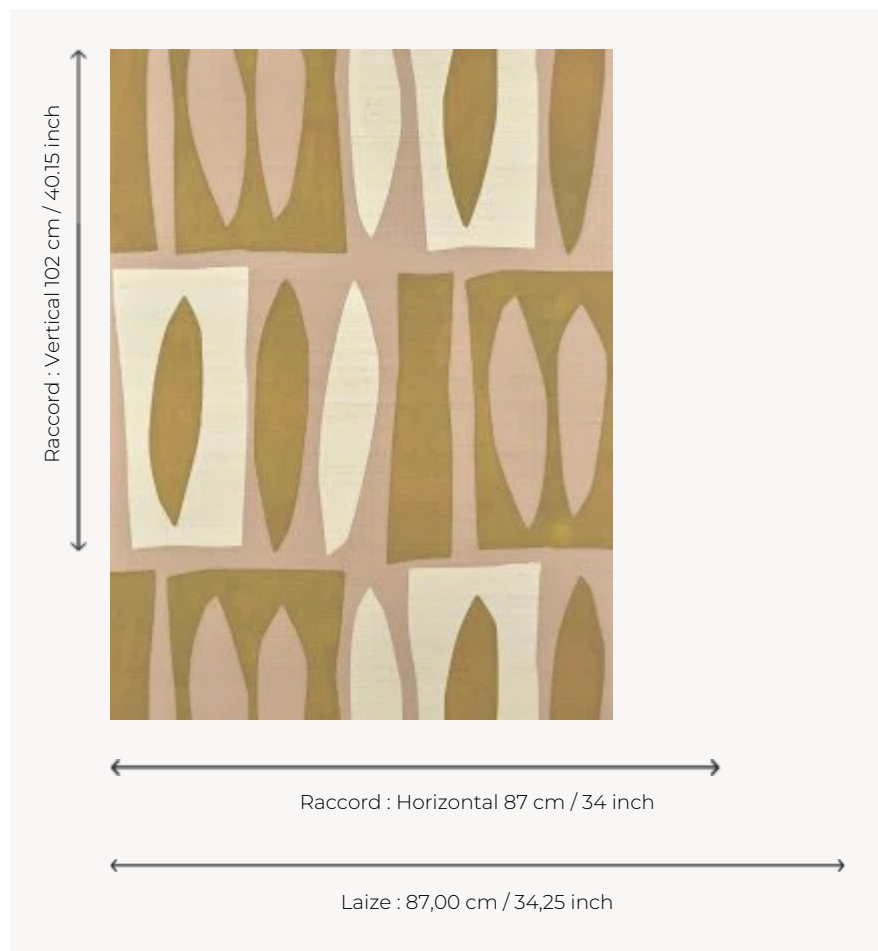

## FP973001 TUAMOTU

Dessin contemporain réalisé à l'encre illustrant de manière abstraite les silhouettes élégantes et fascinantes des îles de l'archipel des Tuamotu. L'impression sur un support paille contrecollé sur intissé confère au papier peint une originalité naturelle.

### Pierre Frey

<b>TYPE</b>	Papier peints imprimés petites largeurs - Pailles et assimilés
<b>UNITÉ DE VENTE</b>	Disponible au mètre
<b>SUPPORT</b>	INTISSE
<b>COMPOSITION</b>	100 % Paille
<b>LAIZE</b>	87 cm / 34,25 inch
<b>RACCORD</b>	H: 87 cm - 34,00 inch V: 102 cm - 40,15 inch Raccord droit
<b>POIDS</b>	230 gr / m <sup>2</sup>
<b>ENTRETIEN</b>	
<b>EMARGEMENT</b>	Emargé
<b>POSE/DÉPOSE</b>	Encoller le mur Arrachable à sec
<b>CERTIFICATIONS</b>	EUROCLASS C-s1,d0 ASTM E84 Class A
<b>NOTES</b>	Support non feu
<b>INFORMATIONS</b>	Irrégularité naturelle de la fibre Effet panneautage
<b>LIASSE</b>	F9979PPFREY40