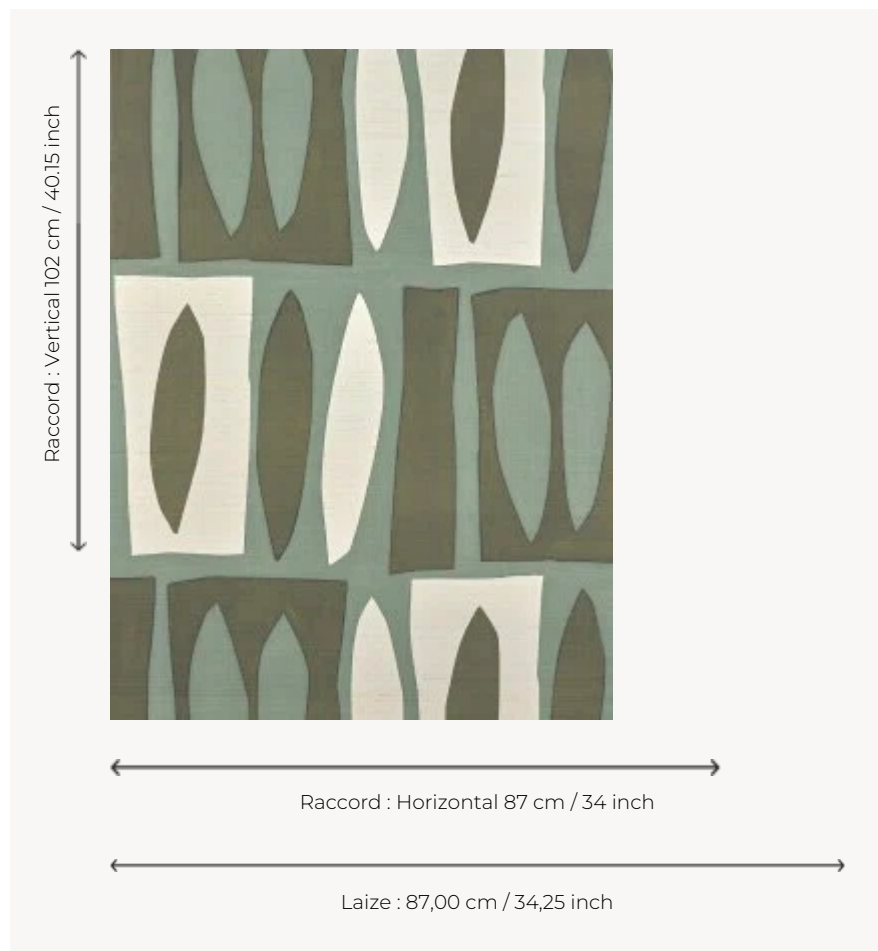

## FP973002 TUAMOTU

Dessin contemporain réalisé à l'encre illustrant de manière abstraite les silhouettes élégantes et fascinantes des îles de l'archipel des Tuamotu. L'impression sur un support paille contrecollé sur intissé confère au papier peint une originalité naturelle.

### Pierre Frey

|                       |  |
|-----------------------|--|
| <b>TYPE</b>           | Papier peints imprimés petites largeurs - Pailles et assimilés                       |
| <b>UNITÉ DE VENTE</b> | Disponible au mètre  |
| <b>SUPPORT</b>        | INTISSE  |
| <b>COMPOSITION</b>    | 100 % Paille   |
| <b>LAIZE</b>          | 87 cm / 34,25 inch   |
| <b>RACCORD</b>        | H: 87 cm - 34,00 inch<br>V: 102 cm - 40,15 inch<br>Raccord droit                     |
| <b>POIDS</b>          | 230 gr / m <sup>2</sup>  |
| <b>ENTRETIEN</b>      |  |
| <b>EMARGEMENT</b>     | Emargé   |
| <b>POSE/DÉPOSE</b>    | Encoller le mur<br>Arrachable à sec  |
| <b>CERTIFICATIONS</b> | EUROCLASS C-s1,d0<br>ASTM E84 Class A  |
| <b>NOTES</b>          | Support non feu  |
| <b>INFORMATIONS</b>   | Irrégularité naturelle de la fibre<br>Effet panneautage                              |
| <b>LIASSE</b>         | F9979PPFREY40  |