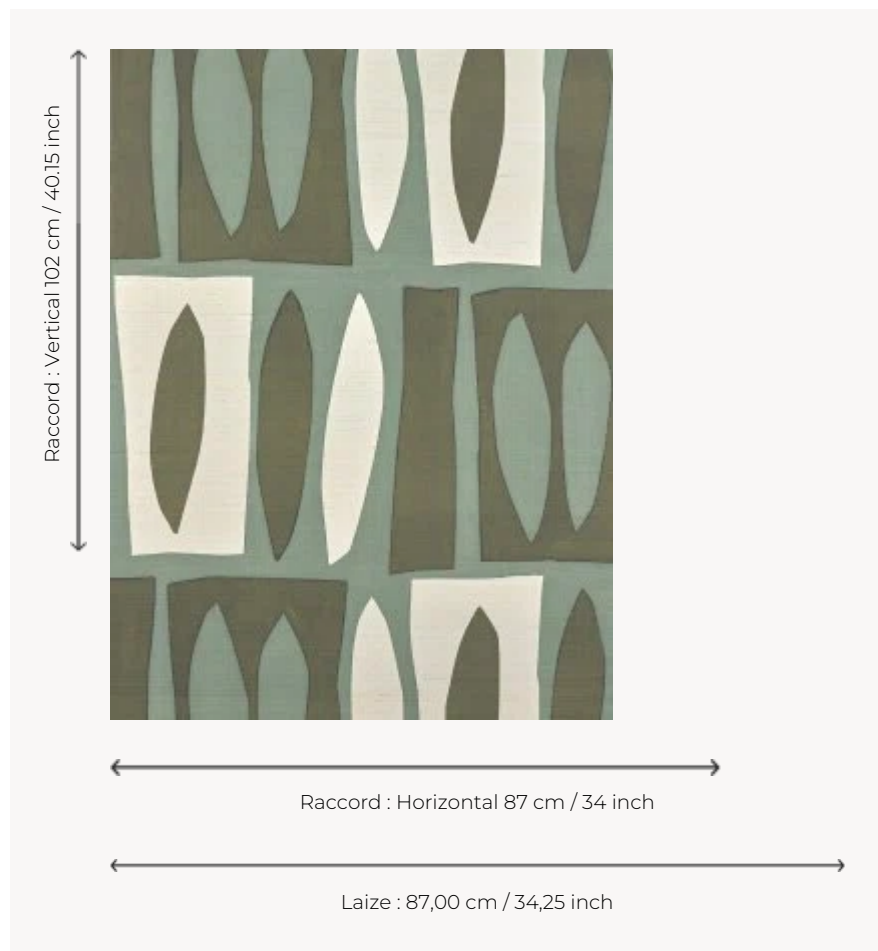

FP973002 TUAMOTU

Dessin contemporain réalisé à l'encre illustrant de manière abstraite les silhouettes élégantes et fascinantes des îles de l'archipel des Tuamotu. L'impression sur un support paille contrecollé sur intissé confère au papier peint une originalité naturelle.

FP973002 - Lagon

Pierre Frey

TYPE	Papier peints imprimés petites largeurs - Pailles et assimilés
UNITÉ DE VENTE	Disponible au mètre
SUPPORT	INTISSE
COMPOSITION	100 % Paille
LAIZE	87 cm / 34,25 inch
RACCORD	H: 87 cm - 34,00 inch V: 102 cm - 40,15 inch Raccord droit
POIDS	230 gr / m ²
ENTRETIEN	
EMARGEMENT	Emargé
POSE/DÉPOSE	Encoller le mur Arrachable à sec
CERTIFICATIONS	EUROCLASS C-s1,d0 ASTM E84 Class A
NOTES	Support non feu
INFORMATIONS	Irrégularité naturelle de la fibre Effet panneautage
LIASSE	F9979PPFREY40