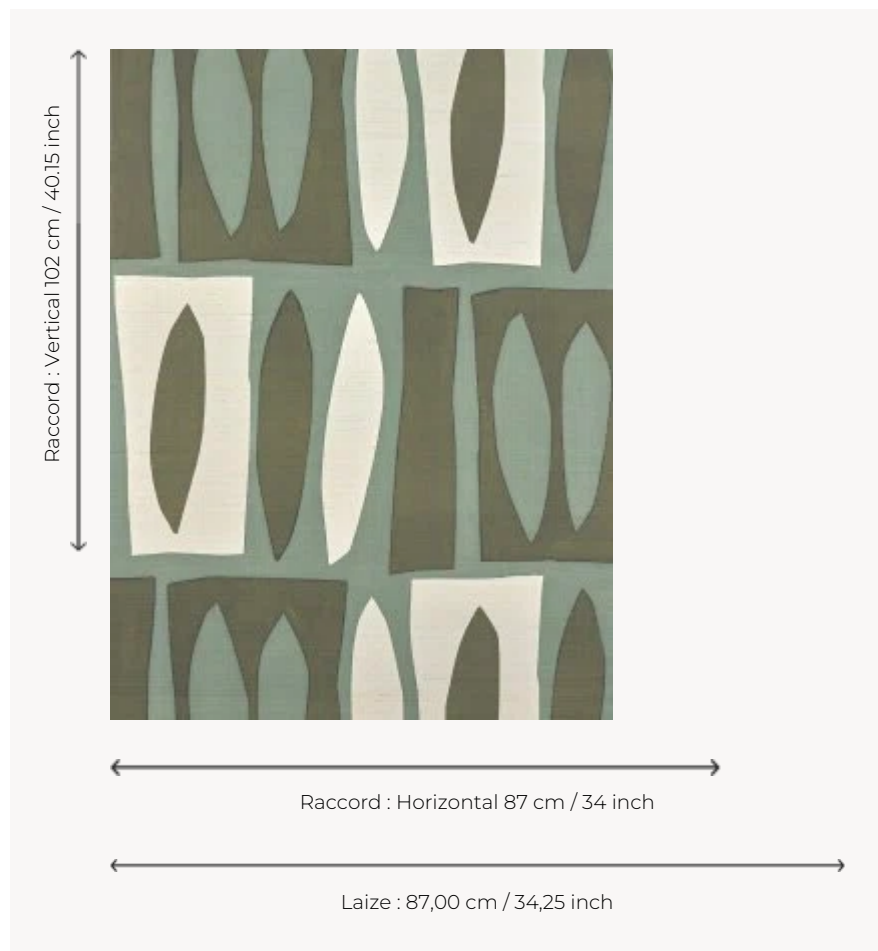

## FP973002 TUAMOTU

Dessin contemporain réalisé à l'encre illustrant de manière abstraite les silhouettes élégantes et fascinantes des îles de l'archipel des Tuamotu. L'impression sur un support paille contrecollé sur intissé confère au papier peint une originalité naturelle.

### Pierre Frey

|                       |  |
|-----------------------|--|
| <b>TYPE</b>           | Papier peints imprimés petites largeurs - Pailles et assimilés                       |
| <b>UNITÉ DE VENTE</b> | Disponible au mètre  |
| <b>SUPPORT</b>        | INTISSE  |
| <b>COMPOSITION</b>    | 100 % Paille   |
| <b>LAIZE</b>          | 87 cm / 34,25 inch   |
| <b>RACCORD</b>        | H: 87 cm - 34,00 inch<br>V: 102 cm - 40,15 inch<br>Raccord droit                     |
| <b>POIDS</b>          | 230 gr / m <sup>2</sup>  |
| <b>ENTRETIEN</b>      |  |
| <b>EMARGEMENT</b>     | Emargé   |
| <b>POSE/DÉPOSE</b>    | Encoller le mur<br>Arrachable à sec  |
| <b>CERTIFICATIONS</b> | EUROCLASS C-s1,d0<br>ASTM E84 Class A  |
| <b>NOTES</b>          | Support non feu  |
| <b>INFORMATIONS</b>   | Irrégularité naturelle de la fibre<br>Effet panneautage                              |
| <b>LIASSE</b>         | F9979PPFREY40  |