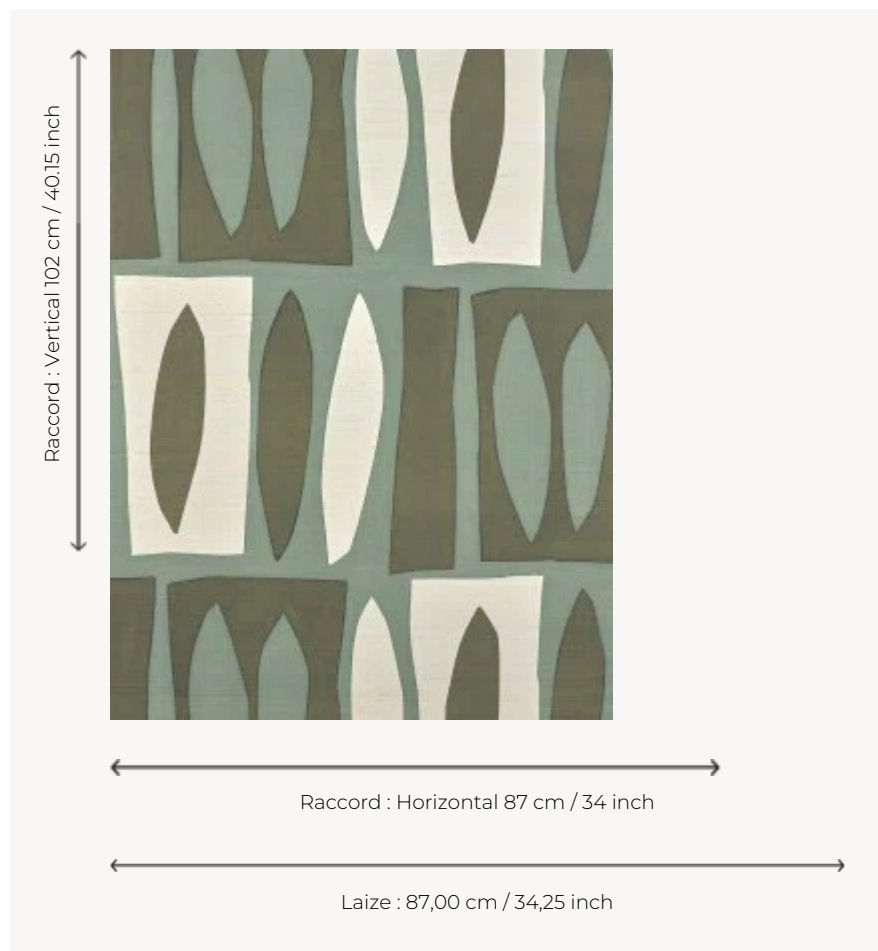

## FP973002 TUAMOTU

Dessin contemporain réalisé à l'encre illustrant de manière abstraite les silhouettes élégantes et fascinantes des îles de l'archipel des Tuamotu. L'impression sur un support paille contrecollé sur intissé confère au papier peint une originalité naturelle.

### Pierre Frey

<b>TYPE</b>	Papier peints imprimés petites largeurs - Pailles et assimilés
<b>UNITÉ DE VENTE</b>	Disponible au mètre
<b>SUPPORT</b>	INTISSE
<b>COMPOSITION</b>	100 % Paille
<b>LAIZE</b>	87 cm / 34,25 inch
<b>RACCORD</b>	H: 87 cm - 34,00 inch V: 102 cm - 40,15 inch Raccord droit
<b>POIDS</b>	230 gr / m <sup>2</sup>
<b>ENTRETIEN</b>	
<b>EMARGEMENT</b>	Emargé
<b>POSE/DÉPOSE</b>	Encoller le mur Arrachable à sec
<b>CERTIFICATIONS</b>	EUROCLASS C-s1,d0 ASTM E84 Class A
<b>NOTES</b>	Support non feu
<b>INFORMATIONS</b>	Irrégularité naturelle de la fibre Effet panneautage
<b>LIASSE</b>	F9979PPFREY40