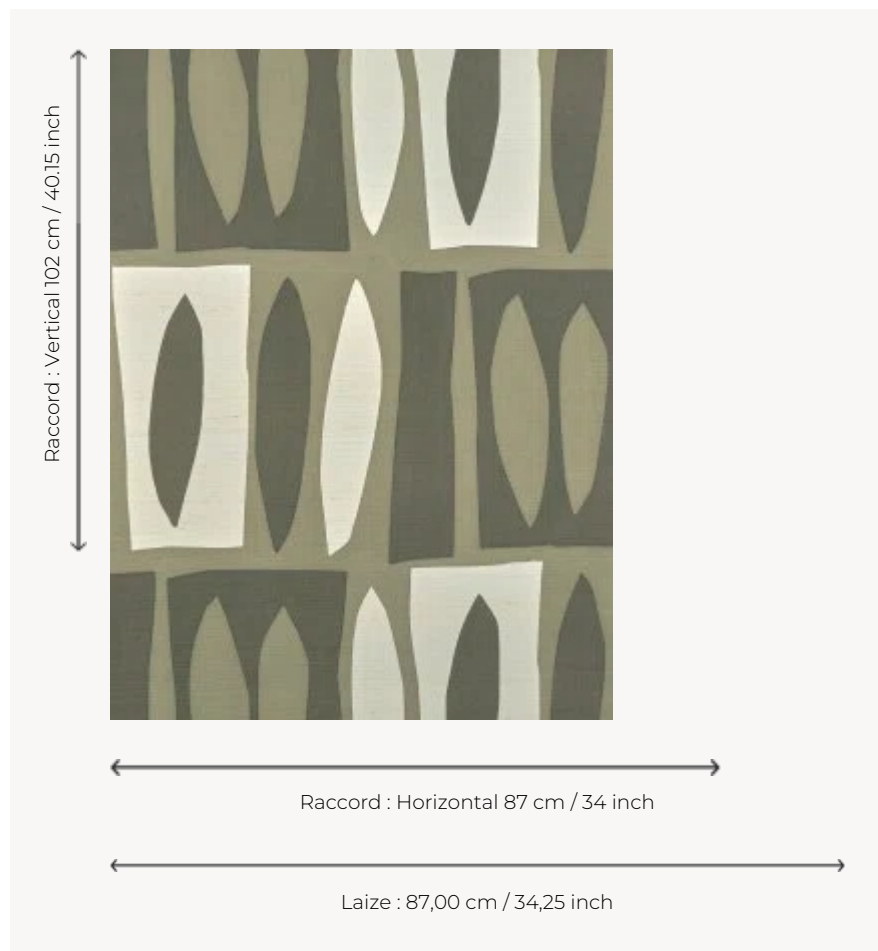

FP973003 TUAMOTU

Dessin contemporain réalisé à l'encre illustrant de manière abstraite les silhouettes élégantes et fascinantes des îles de l'archipel des Tuamotu. L'impression sur un support paille contrecollé sur intissé confère au papier peint une originalité naturelle.

FP973003 - Cocotier

Pierre Frey

TYPE	Papier peints imprimés petites largeurs - Pailles et assimilés
UNITÉ DE VENTE	Disponible au mètre
SUPPORT	INTISSE
COMPOSITION	100 % Paille
LAIZE	87 cm / 34,25 inch
RACCORD	H: 87 cm - 34,00 inch V: 102 cm - 40,15 inch Raccord droit
POIDS	230 gr / m ²
ENTRETIEN	
EMARGEMENT	Emargé
POSE/DÉPOSE	Encoller le mur Arrachable à sec
CERTIFICATIONS	EUROCLASS C-s1,d0 ASTM E84 Class A
NOTES	Support non feu
INFORMATIONS	Irrégularité naturelle de la fibre Effet panneautage
LIASSE	F9979PPFREY40