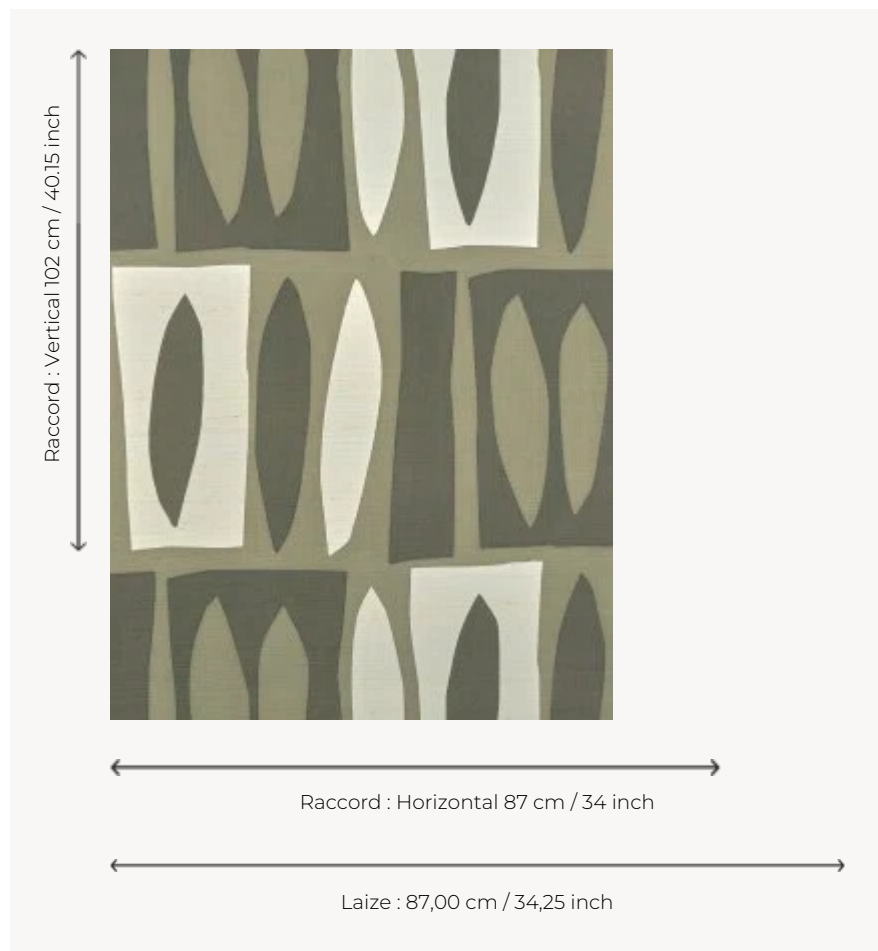

## FP973003 TUAMOTU

Dessin contemporain réalisé à l'encre illustrant de manière abstraite les silhouettes élégantes et fascinantes des îles de l'archipel des Tuamotu. L'impression sur un support paille contrecollé sur intissé confère au papier peint une originalité naturelle.

### Pierre Frey

<b>TYPE</b>	Papier peints imprimés petites largeurs - Pailles et assimilés
<b>UNITÉ DE VENTE</b>	Disponible au mètre
<b>SUPPORT</b>	INTISSE
<b>COMPOSITION</b>	100 % Paille
<b>LAIZE</b>	87 cm / 34,25 inch
<b>RACCORD</b>	H: 87 cm - 34,00 inch V: 102 cm - 40,15 inch Raccord droit
<b>POIDS</b>	230 gr / m <sup>2</sup>
<b>ENTRETIEN</b>	
<b>EMARGEMENT</b>	Emargé
<b>POSE/DÉPOSE</b>	Encoller le mur Arrachable à sec
<b>CERTIFICATIONS</b>	EUROCLASS C-s1,d0 ASTM E84 Class A
<b>NOTES</b>	Support non feu
<b>INFORMATIONS</b>	Irrégularité naturelle de la fibre Effet panneautage
<b>LIASSE</b>	F9979PPFREY40