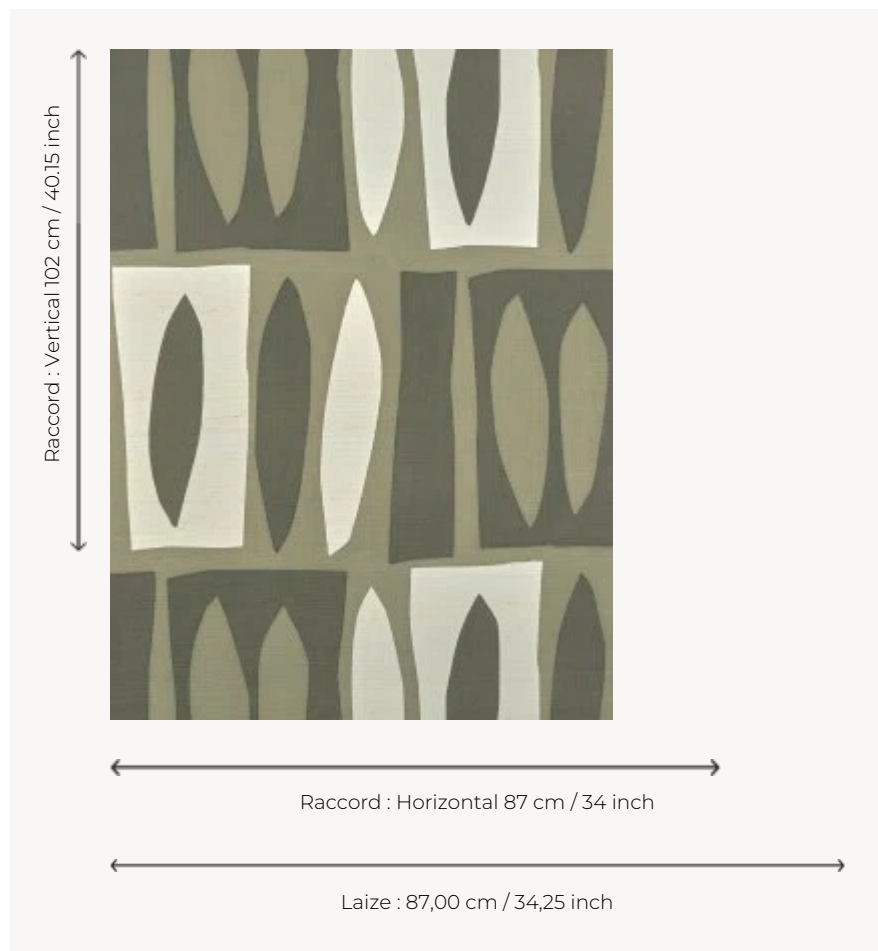

FP973003 TUAMOTU

Dessin contemporain réalisé à l'encre illustrant de manière abstraite les silhouettes élégantes et fascinantes des îles de l'archipel des Tuamotu. L'impression sur un support paille contrecollé sur intissé confère au papier peint une originalité naturelle.

FP973003 - Cocotier

Pierre Frey

TYPE	Papier peints imprimés petites largeurs - Pailles et assimilés
UNITÉ DE VENTE	Disponible au mètre
SUPPORT	INTISSE
COMPOSITION	100 % Paille
LAIZE	87 cm / 34,25 inch
RACCORD	H: 87 cm - 34,00 inch V: 102 cm - 40,15 inch Raccord droit
POIDS	230 gr / m ²
ENTRETIEN	
EMARGEMENT	Emargé
POSE/DÉPOSE	Encoller le mur Arrachable à sec
CERTIFICATIONS	EUROCLASS C-s1,d0 ASTM E84 Class A
NOTES	Support non feu
INFORMATIONS	Irrégularité naturelle de la fibre Effet panneautage
LIASSE	F9979PPFREY40