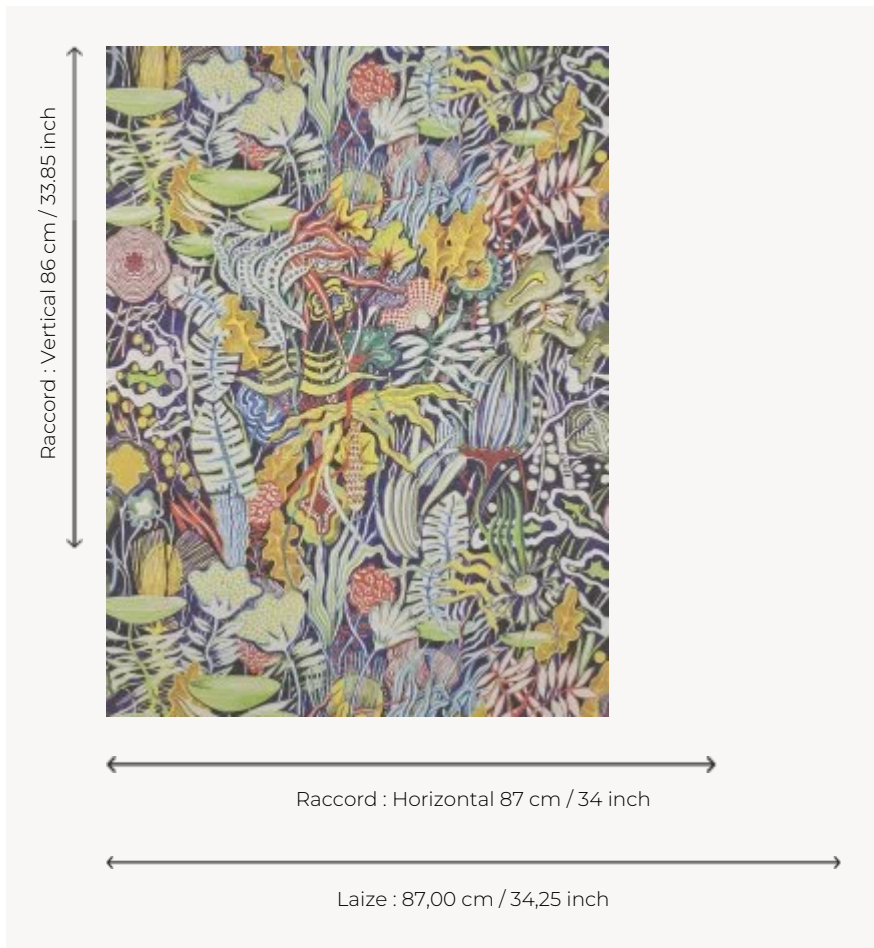

FP974001 SALVADOR

L'opulence et l'exubérance de la flore transparait sur cette composition de Jean-Jacques Ory.
L'impression sur un support tissé en fils de papier aux reflets métalliques contrecollé sur intissé fait de ce papier peint une véritable œuvre d'art.

FP974001 - Multicolore

Pierre Frey

TYPE	Papier peints imprimés petites largeurs - Pailles et assimilés
UNITÉ DE VENTE	Disponible au mètre
SUPPORT	INTISSE
COMPOSITION	100 % Papier
LAIZE	87 cm / 34,25 inch
RACCORD	H: 87 cm - 34,00 inch V: 86 cm - 33,85 inch Raccord sauté
POIDS	300 gr / m ²
ENTRETIEN	
EMARGEMENT	Emargé
POSE/DÉPOSE	Encoller le mur Arrachable à sec
LIASSE	F9979PPFREY40

2 Couleurs

FP974001
Multicolore

FP974002
Aquatique