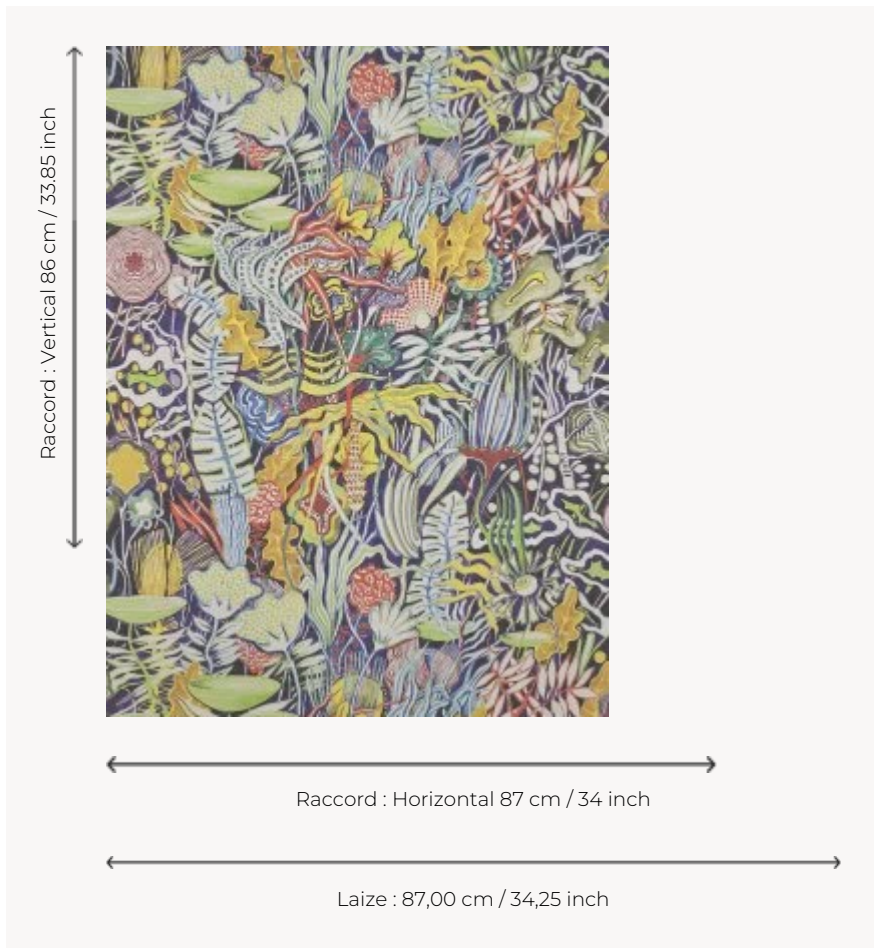

FP974001 SALVADOR

L'opulence et l'exubérance de la flore transparait sur cette composition de Jean-Jacques Ory.
L'impression sur un support tissé en fils de papier aux reflets métalliques contrecollé sur intissé fait de ce papier peint une véritable œuvre d'art.

FP974001 - Multicolore

Pierre Frey

TYPE	Papier peints imprimés petites largeurs - Pailles et assimilés
UNITÉ DE VENTE	Disponible au mètre
SUPPORT	INTISSE
COMPOSITION	100 % Papier
LAIZE	87 cm / 34,25 inch
RACCORD	H: 87 cm - 34,00 inch V: 86 cm - 33,85 inch Raccord sauté
POIDS	300 gr / m ²
ENTRETIEN	
EMARGEMENT	Emargé
POSE/DÉPOSE	Encoller le mur Arrachable à sec
LIASSE	F9979PPFREY40

2 Couleurs

FP974001
Multicolore

FP974002
Aquatique