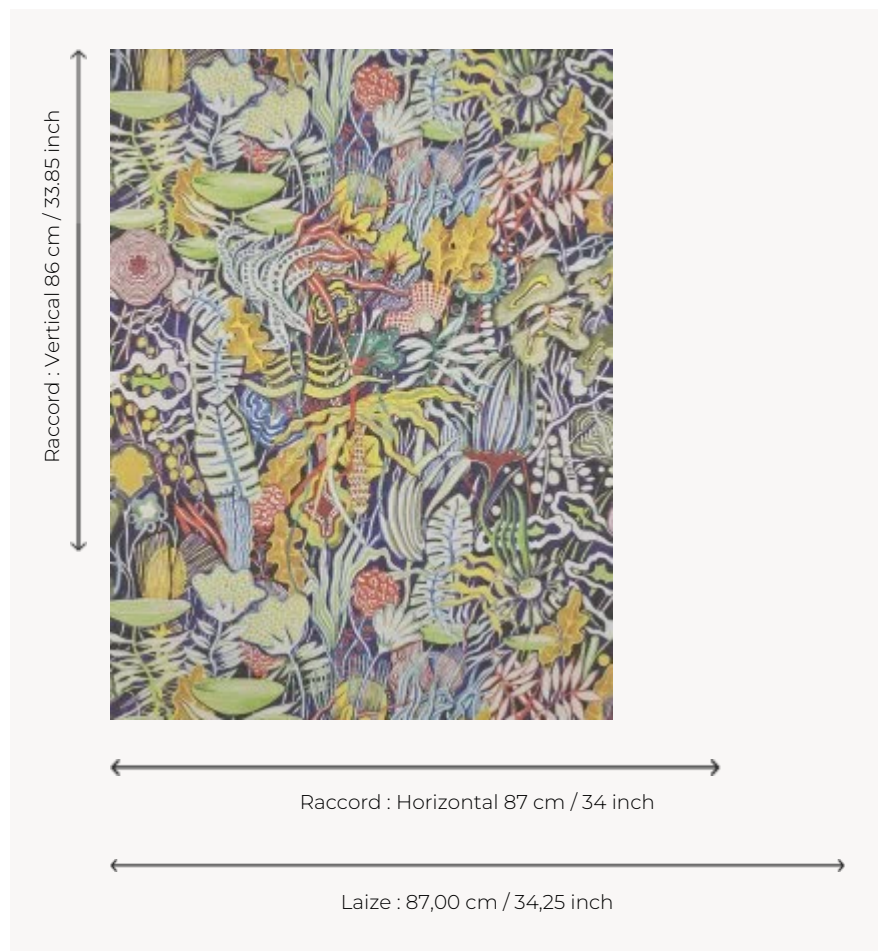

FP974001 SALVADOR

L'opulence et l'exubérance de la flore transparait sur cette composition de Jean-Jacques Ory.
L'impression sur un support tissé en fils de papier aux reflets métalliques contrecollé sur intissé fait de ce papier peint une véritable œuvre d'art.

FP974001 - Multicolore

Pierre Frey

TYPE	Papier peints imprimés petites largeurs - Pailles et assimilés
UNITÉ DE VENTE	Disponible au mètre
SUPPORT	INTISSE
COMPOSITION	100 % Papier
LAIZE	87 cm / 34,25 inch
RACCORD	H: 87 cm - 34,00 inch V: 86 cm - 33,85 inch Raccord sauté
POIDS	300 gr / m ²
ENTRETIEN	
EMARGEMENT	Emargé
POSE/DÉPOSE	Encoller le mur Arrachable à sec
LIASSE	F9979PPFREY40

2 Couleurs

FP974001
Multicolore

FP974002
Aquatique