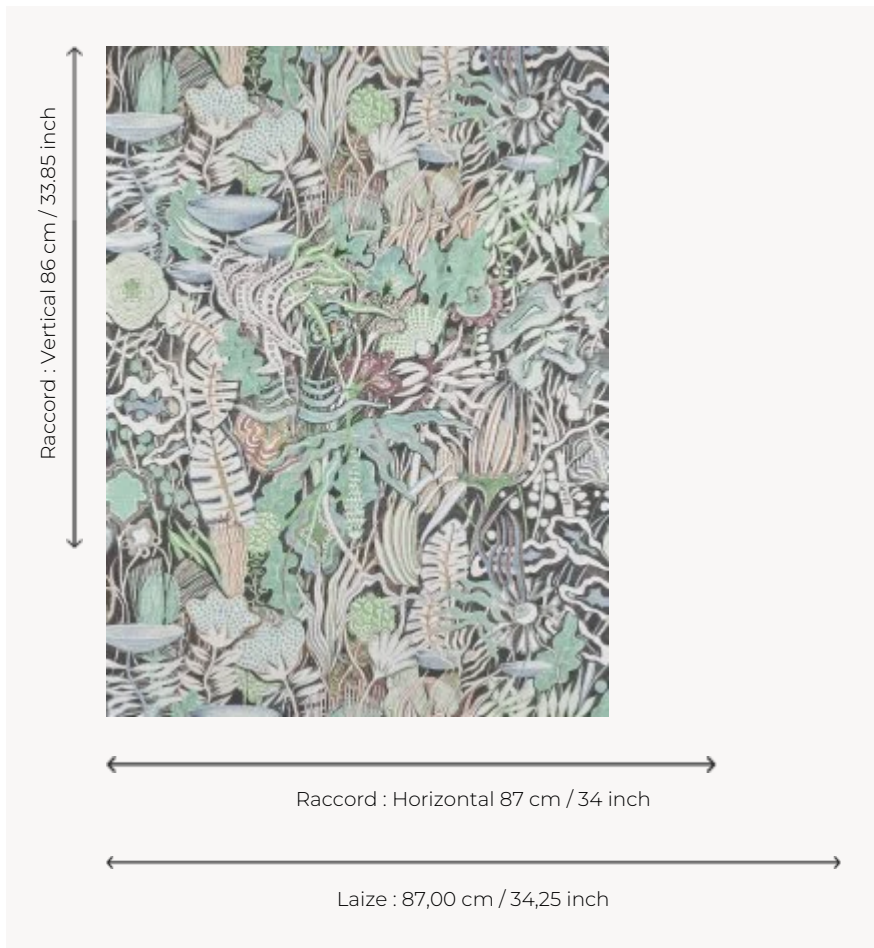

FP974002 SALVADOR

L'opulence et l'exubérance de la flore transparaît sur cette composition de Jean-Jacques Ory.
L'impression sur un support tissé en fils de papier aux reflets métalliques contrecollé sur intissé fait de ce papier peint une véritable œuvre d'art.

FP974002 - Aquatique

Pierre Frey

TYPE	Papier peints imprimés petites largeurs - Pailles et assimilés
UNITÉ DE VENTE	Disponible au mètre
SUPPORT	INTISSE
COMPOSITION	100 % Papier
LAIZE	87 cm / 34,25 inch
RACCORD	H: 87 cm - 34,00 inch V: 86 cm - 33,85 inch Raccord sauté
POIDS	300 gr / m ²
ENTRETIEN	
EMARGEMENT	Emargé
POSE/DÉPOSE	Encoller le mur Arrachable à sec
LIASSE	F9979PPFREY40

2 Couleurs

FP974001
Multicolore

FP974002
Aquatique