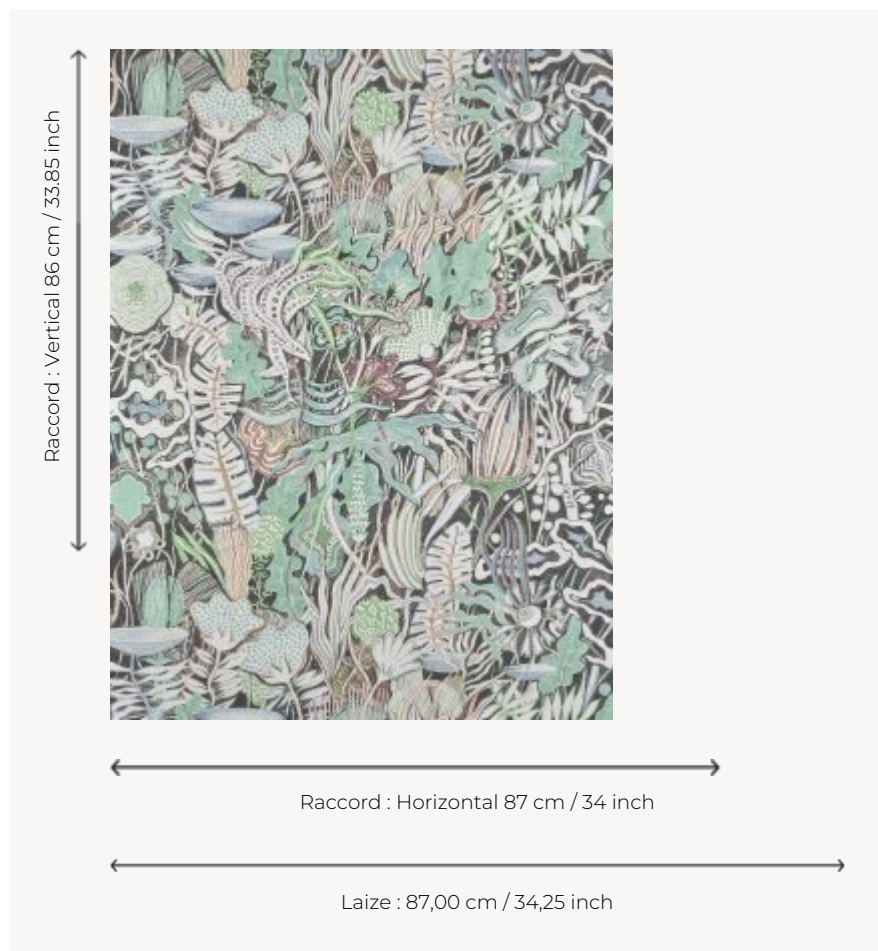

FP974002 SALVADOR

L'opulence et l'exubérance de la flore transparaît sur cette composition de Jean-Jacques Ory. L'impression sur un support tissé en fils de papier aux reflets métalliques contrecollé sur intissé fait de ce papier peint une véritable œuvre d'art.

FP974002 - Aquatique

Pierre Frey

TYPE	Papier peints imprimés petites largeurs - Pailles et assimilés
UNITÉ DE VENTE	Disponible au mètre
SUPPORT	INTISSE
COMPOSITION	100 % Papier
LAIZE	87 cm / 34,25 inch
RACCORD	H: 87 cm - 34,00 inch V: 86 cm - 33,85 inch Raccord sauté
POIDS	300 gr / m ²
ENTRETIEN	
EMARGEMENT	Emargé
POSE/DÉPOSE	Encoller le mur Arrachable à sec
LIASSE	F9979PPFREY40

2 Couleurs

FP974001
Multicolore

FP974002
Aquatique