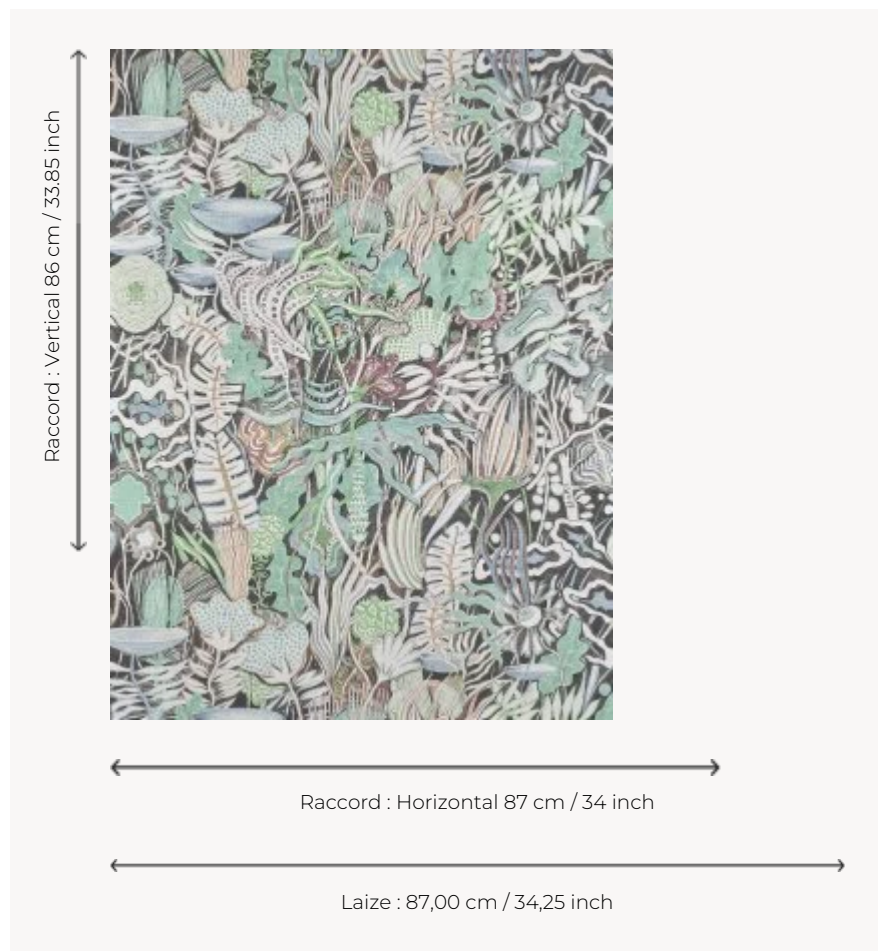

## FP974002 SALVADOR

L'opulence et l'exubérance de la flore transparait sur cette composition de Jean-Jacques Ory.  
L'impression sur un support tissé en fils de papier aux reflets métalliques contrecollé sur intissé fait de ce papier peint une véritable œuvre d'art.

### FP974002 - Aquatique

### Pierre Frey

<b>TYPE</b>	Papier peints imprimés petites largeurs - Pailles et assimilés
<b>UNITÉ DE VENTE</b>	Disponible au mètre
<b>SUPPORT</b>	INTISSE
<b>COMPOSITION</b>	100 % Papier
<b>LAIZE</b>	87 cm / 34,25 inch
<b>RACCORD</b>	H: 87 cm - 34,00 inch V: 86 cm - 33,85 inch Raccord sauté
<b>POIDS</b>	300 gr / m <sup>2</sup>
<b>ENTRETIEN</b>	
<b>EMARGEMENT</b>	Emargé
<b>POSE/DÉPOSE</b>	Encoller le mur Arrachable à sec
<b>LIASSE</b>	F9979PPFREY40

## 2 Couleurs

FP974001  
Multicolore

FP974002  
Aquatique