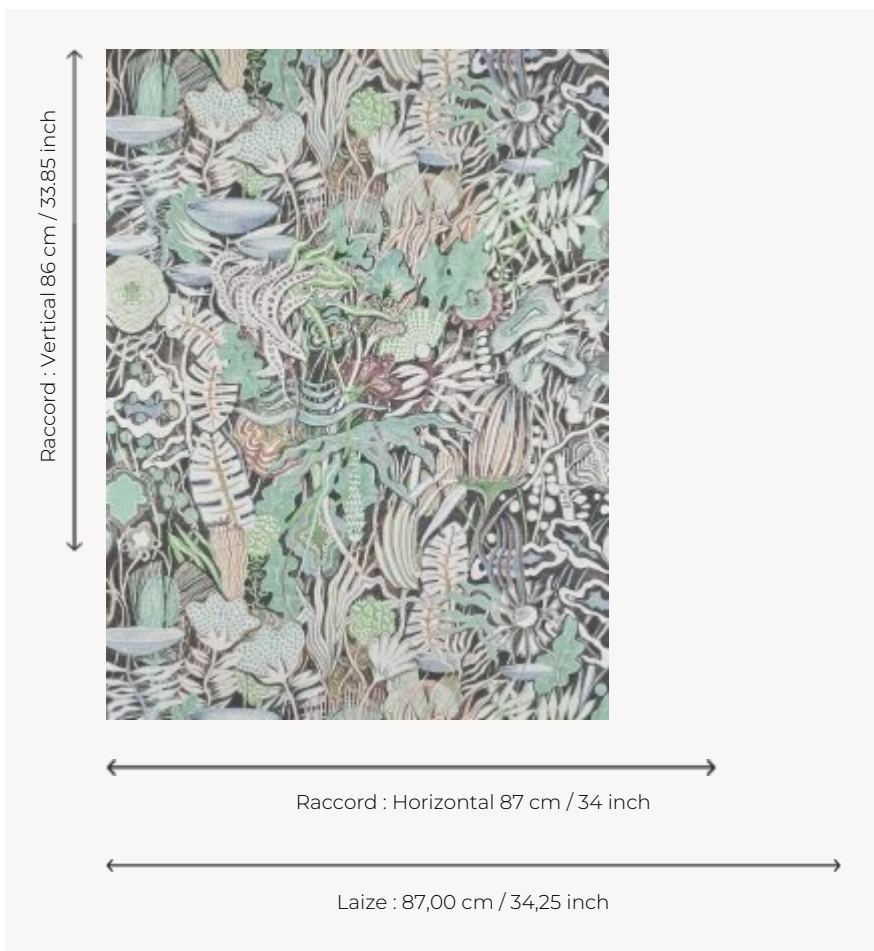

## FP974002 SALVADOR

L'opulence et l'exubérance de la flore transparaît sur cette composition de Jean-Jacques Ory. L'impression sur un support tissé en fils de papier aux reflets métalliques contrecollé sur intissé fait de ce papier peint une véritable œuvre d'art.

### FP974002 - Aquatique

### Pierre Frey

<b>TYPE</b>	Papier peints imprimés petites largeurs - Pailles et assimilés
<b>UNITÉ DE VENTE</b>	Disponible au mètre
<b>SUPPORT</b>	INTISSE
<b>COMPOSITION</b>	100 % Papier
<b>LAIZE</b>	87 cm / 34,25 inch
<b>RACCORD</b>	H: 87 cm - 34,00 inch V: 86 cm - 33,85 inch Raccord sauté
<b>POIDS</b>	300 gr / m <sup>2</sup>
<b>ENTRETIEN</b>	
<b>EMARGEMENT</b>	Emargé
<b>POSE/DÉPOSE</b>	Encoller le mur Arrachable à sec
<b>LIASSE</b>	F9979PPFREY40

## 2 Couleurs

FP974001  
Multicolore

FP974002  
Aquatique