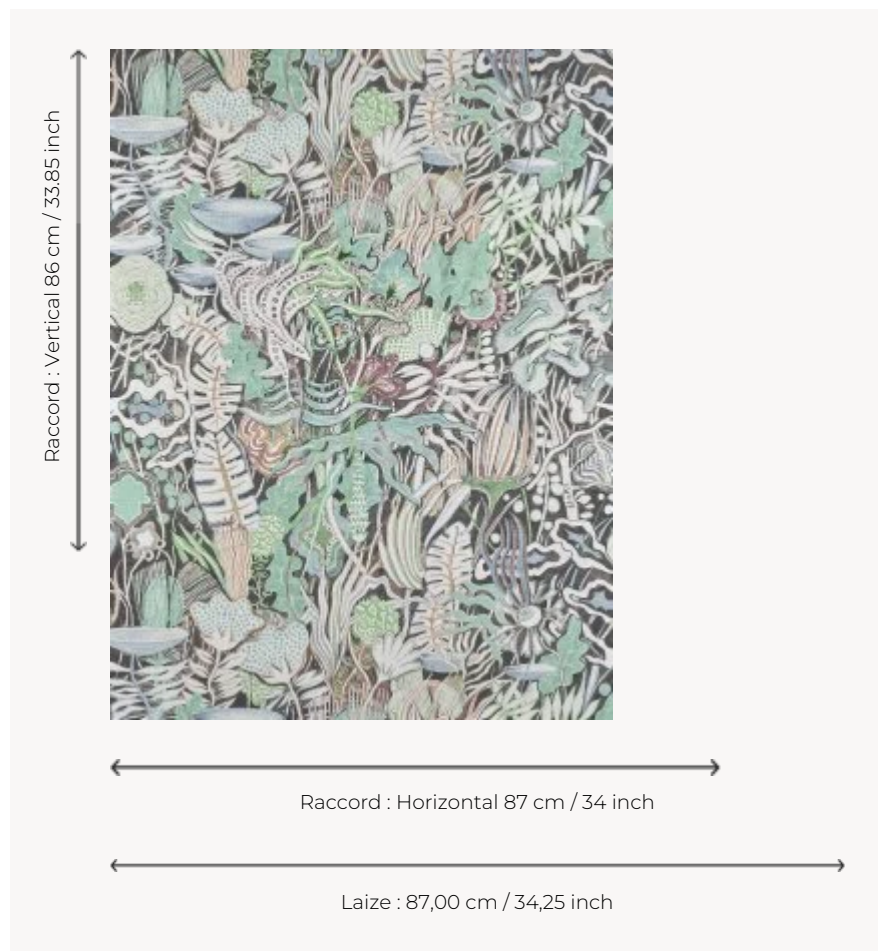

## FP974002 SALVADOR

L'opulence et l'exubérance de la flore transparaît sur cette composition de Jean-Jacques Ory. L'impression sur un support tissé en fils de papier aux reflets métalliques contrecollé sur intissé fait de ce papier peint une véritable œuvre d'art.

### FP974002 - Aquatique

### Pierre Frey

<b>TYPE</b>	Papier peints imprimés petites largeurs - Pailles et assimilés
<b>UNITÉ DE VENTE</b>	Disponible au mètre
<b>SUPPORT</b>	INTISSE
<b>COMPOSITION</b>	100 % Papier
<b>LAIZE</b>	87 cm / 34,25 inch
<b>RACCORD</b>	H: 87 cm - 34,00 inch V: 86 cm - 33,85 inch Raccord sauté
<b>POIDS</b>	300 gr / m <sup>2</sup>
<b>ENTRETIEN</b>	
<b>EMARGEMENT</b>	Emargé
<b>POSE/DÉPOSE</b>	Encoller le mur Arrachable à sec
<b>LIASSE</b>	F9979PPFREY40

## 2 Couleurs

FP974001  
Multicolore

FP974002  
Aquatique