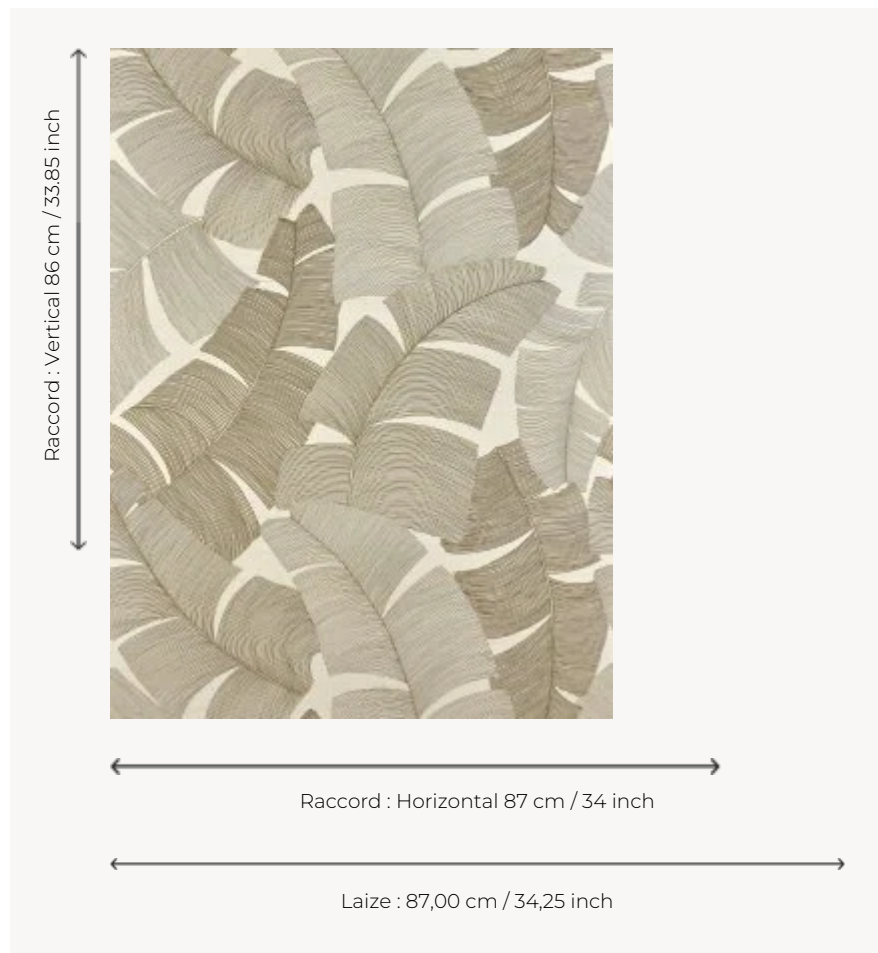

## FP975001 TIKEHAU

Escale végétale au cœur de la jungle où l'abondance des feuilles de palmier rythme le motif imprimé sur un support paille contrecollé sur intissé.

### FP975001 - Paille

### Pierre Frey

<b>TYPE</b>	Papier peints imprimés petites largeurs - Pailles et assimilés
<b>UNITÉ DE VENTE</b>	Disponible au mètre
<b>SUPPORT</b>	INTISSE
<b>COMPOSITION</b>	100 % Paille
<b>LAIZE</b>	87 cm / 34,25 inch
<b>RACCORD</b>	H: 87 cm - 34,00 inch V: 86 cm - 33,85 inch Raccord droit
<b>POIDS</b>	230 gr / m <sup>2</sup>
<b>ENTRETIEN</b>	
<b>EMARGEMENT</b>	Emargé
<b>POSE/DÉPOSE</b>	Encoller le mur Arrachable à sec
<b>CERTIFICATIONS</b>	EUROCLASS C-s1,d0 ASTM E84 Class A
<b>NOTES</b>	Support non feu
<b>INFORMATIONS</b>	Irrégularité naturelle de la fibre Effet panneautage
<b>LIASSE</b>	F9979PPFREY40

## 4 Couleurs

FP975001  
Paille

FP975002  
Aqua

FP975003  
Palmier

FP975004  
Noir