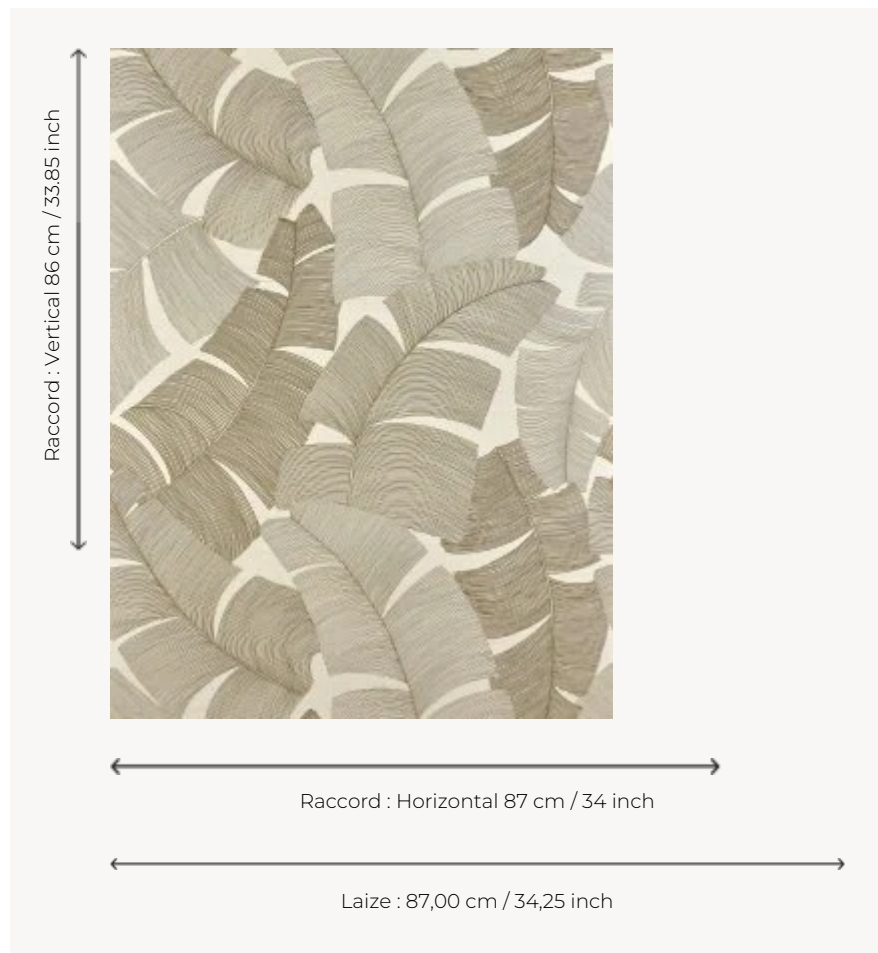

FP975001 TIKEHAU

Escale végétale au cœur de la jungle où l'abondance des feuilles de palmier rythme le motif imprimé sur un support paille contrecollé sur intissé.

FP975001 - Paille

Pierre Frey

TYPE	Papier peints imprimés petites largeurs - Pailles et assimilés
UNITÉ DE VENTE	Disponible au mètre
SUPPORT	INTISSE
COMPOSITION	100 % Paille
LAIZE	87 cm / 34,25 inch
RACCORD	H: 87 cm - 34,00 inch V: 86 cm - 33,85 inch Raccord droit
POIDS	230 gr / m ²
ENTRETIEN	
EMARGEMENT	Emargé
POSE/DÉPOSE	Encoller le mur Arrachable à sec
CERTIFICATIONS	EUROCLASS C-s1,d0 ASTM E84 Class A
NOTES	Support non feu
INFORMATIONS	Irrégularité naturelle de la fibre Effet panneautage
LIASSE	F9979PPFREY40

4 Couleurs

FP975001
Paille

FP975002
Aqua

FP975003
Palmier

FP975004
Noir