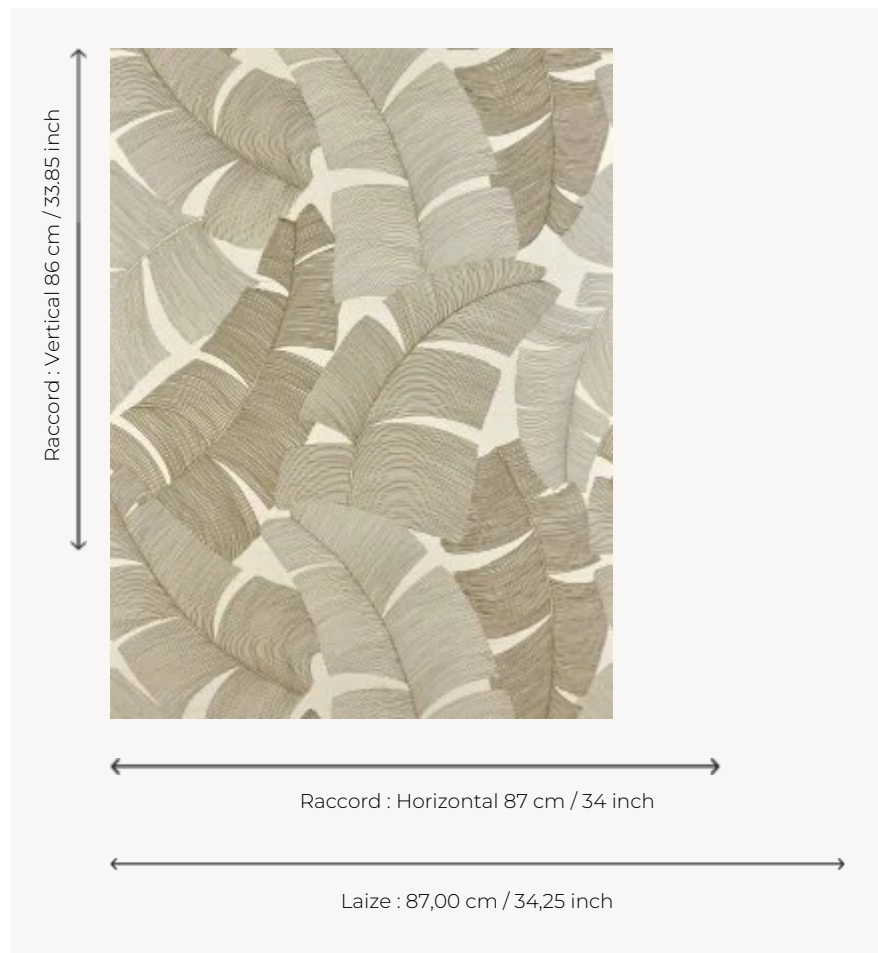

## FP975001 TIKEHAU

Escale végétale au cœur de la jungle où l'abondance des feuilles de palmier rythme le motif imprimé sur un support paille contrecollé sur intissé.

### FP975001 - Paille

### Pierre Frey

<b>TYPE</b>	Papier peints imprimés petites largeurs - Pailles et assimilés
<b>UNITÉ DE VENTE</b>	Disponible au mètre
<b>SUPPORT</b>	INTISSE
<b>COMPOSITION</b>	100 % Paille
<b>LAIZE</b>	87 cm / 34,25 inch
<b>RACCORD</b>	H: 87 cm - 34,00 inch V: 86 cm - 33,85 inch Raccord droit
<b>POIDS</b>	230 gr / m <sup>2</sup>
<b>ENTRETIEN</b>	
<b>EMARGEMENT</b>	Emargé
<b>POSE/DÉPOSE</b>	Encoller le mur Arrachable à sec
<b>CERTIFICATIONS</b>	EUROCLASS C-s1,d0 ASTM E84 Class A
<b>NOTES</b>	Support non feu
<b>INFORMATIONS</b>	Irrégularité naturelle de la fibre Effet panneautage
<b>LIASSE</b>	F9979PPFREY40

## 4 Couleurs

FP975001  
Paille

FP975002  
Aqua

FP975003  
Palmier

FP975004  
Noir