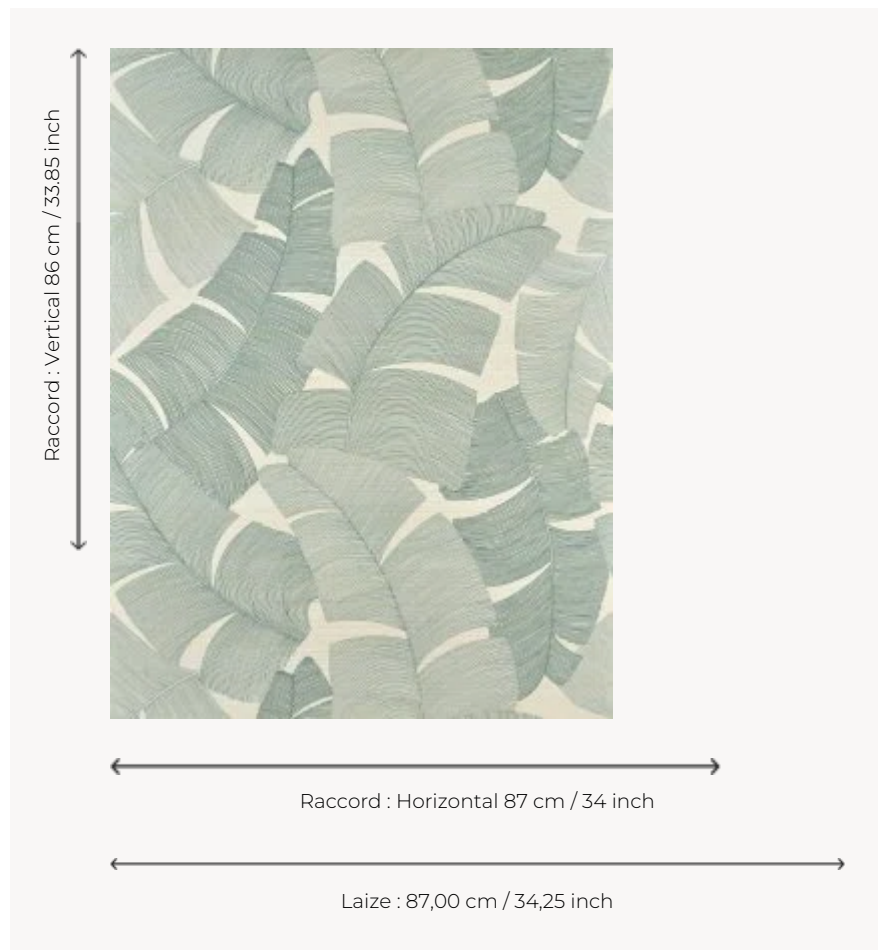

FP975002 TIKEHAU

Escale végétale au cœur de la jungle où l'abondance des feuilles de palmier rythme le motif imprimé sur un support paille contrecollé sur intissé.

FP975002 - Aqua

Pierre Frey

TYPE	Papier peints imprimés petites largeurs - Pailles et assimilés
UNITÉ DE VENTE	Disponible au mètre
SUPPORT	INTISSE
COMPOSITION	100 % Paille
LAIZE	87 cm / 34,25 inch
RACCORD	H: 87 cm - 34,00 inch V: 86 cm - 33,85 inch Raccord droit
POIDS	230 gr / m ²
ENTRETIEN	
EMARGEMENT	Emargé
POSE/DÉPOSE	Encoller le mur Arrachable à sec
CERTIFICATIONS	EUROCLASS C-s1,d0 ASTM E84 Class A
NOTES	Support non feu
INFORMATIONS	Irrégularité naturelle de la fibre Effet panneautage
LIASSE	F9979PPFREY40

4 Couleurs

FP975001
Paille

FP975002
Aqua

FP975003
Palmier

FP975004
Noir