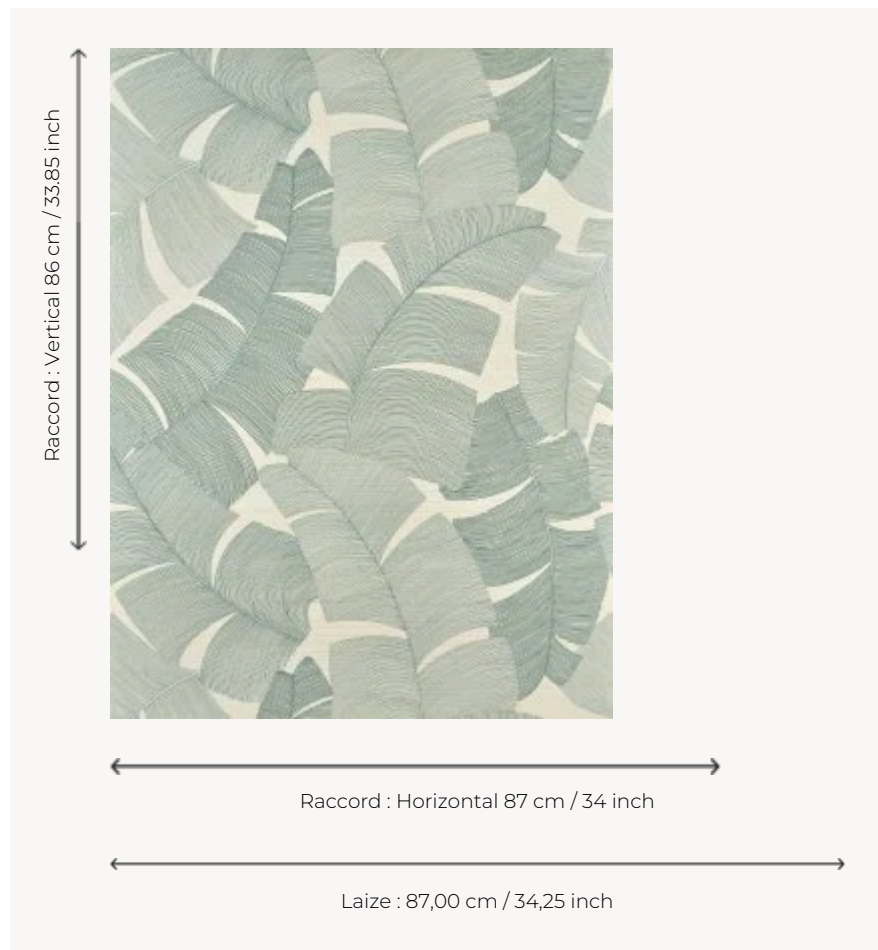

# FP975002 TIKEHAU

Escale végétale au cœur de la jungle où l'abondance des feuilles de palmier rythme le motif imprimé sur un support paille contrecollé sur intissé.

## FP975002 - Aqua

## Pierre Frey

<b>TYPE</b>	Papier peints imprimés petites largeurs - Pailles et assimilés
<b>UNITÉ DE VENTE</b>	Disponible au mètre
<b>SUPPORT</b>	INTISSE
<b>COMPOSITION</b>	100 % Paille
<b>LAIZE</b>	87 cm / 34,25 inch
<b>RACCORD</b>	H: 87 cm - 34,00 inch V: 86 cm - 33,85 inch Raccord droit
<b>POIDS</b>	230 gr / m <sup>2</sup>
<b>ENTRETIEN</b>	
<b>EMARGEMENT</b>	Emargé
<b>POSE/DÉPOSE</b>	Encoller le mur Arrachable à sec
<b>CERTIFICATIONS</b>	EUROCLASS C-s1,d0 ASTM E84 Class A
<b>NOTES</b>	Support non feu
<b>INFORMATIONS</b>	Irrégularité naturelle de la fibre Effet panneautage
<b>LIASSE</b>	F9979PPFREY40

## 4 Couleurs

FP975001  
Paille

FP975002  
Aqua

FP975003  
Palmier

FP975004  
Noir