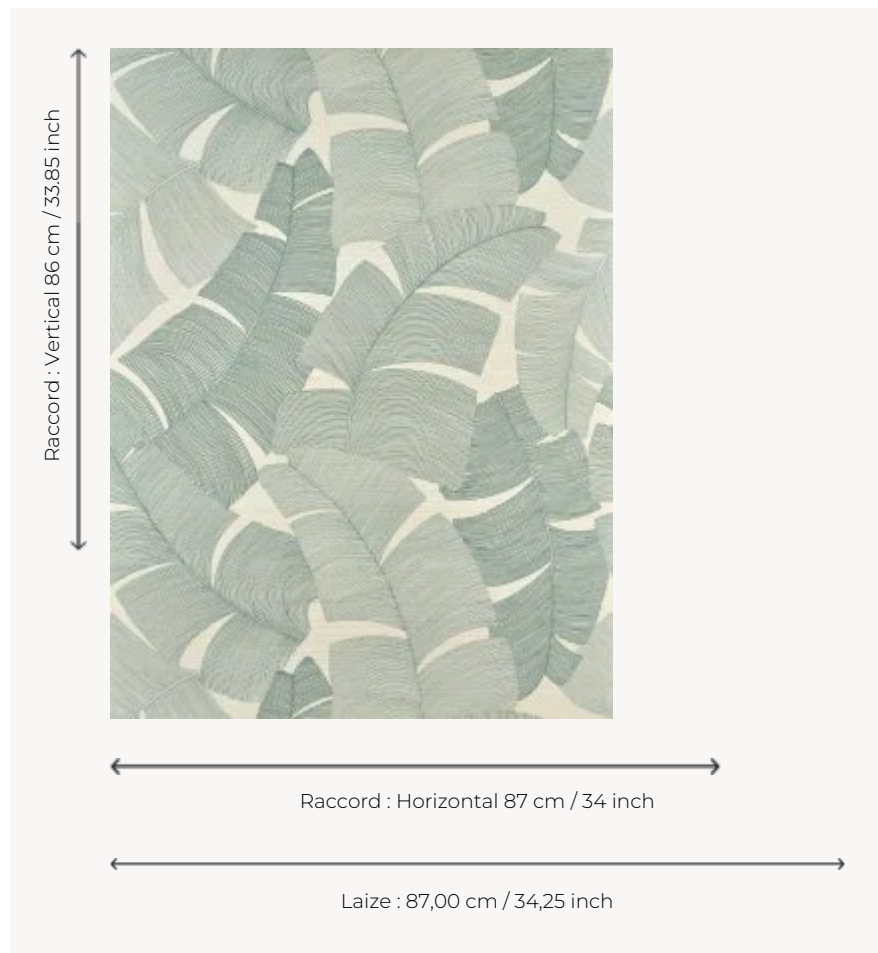

FP975002 TIKEHAU

Escale végétale au cœur de la jungle où l'abondance des feuilles de palmier rythme le motif imprimé sur un support paille contrecollé sur intissé.

FP975002 - Aqua

Pierre Frey

TYPE	Papier peints imprimés petites largeurs - Pailles et assimilés
UNITÉ DE VENTE	Disponible au mètre
SUPPORT	INTISSE
COMPOSITION	100 % Paille
LAIZE	87 cm / 34,25 inch
RACCORD	H: 87 cm - 34,00 inch V: 86 cm - 33,85 inch Raccord droit
POIDS	230 gr / m ²
ENTRETIEN	
EMARGEMENT	Emargé
POSE/DÉPOSE	Encoller le mur Arrachable à sec
CERTIFICATIONS	EUROCLASS C-s1,d0 ASTM E84 Class A
NOTES	Support non feu
INFORMATIONS	Irrégularité naturelle de la fibre Effet panneautage
LIASSE	F9979PPFREY40

4 Couleurs

FP975001
Paille

FP975002
Aqua

FP975003
Palmier

FP975004
Noir