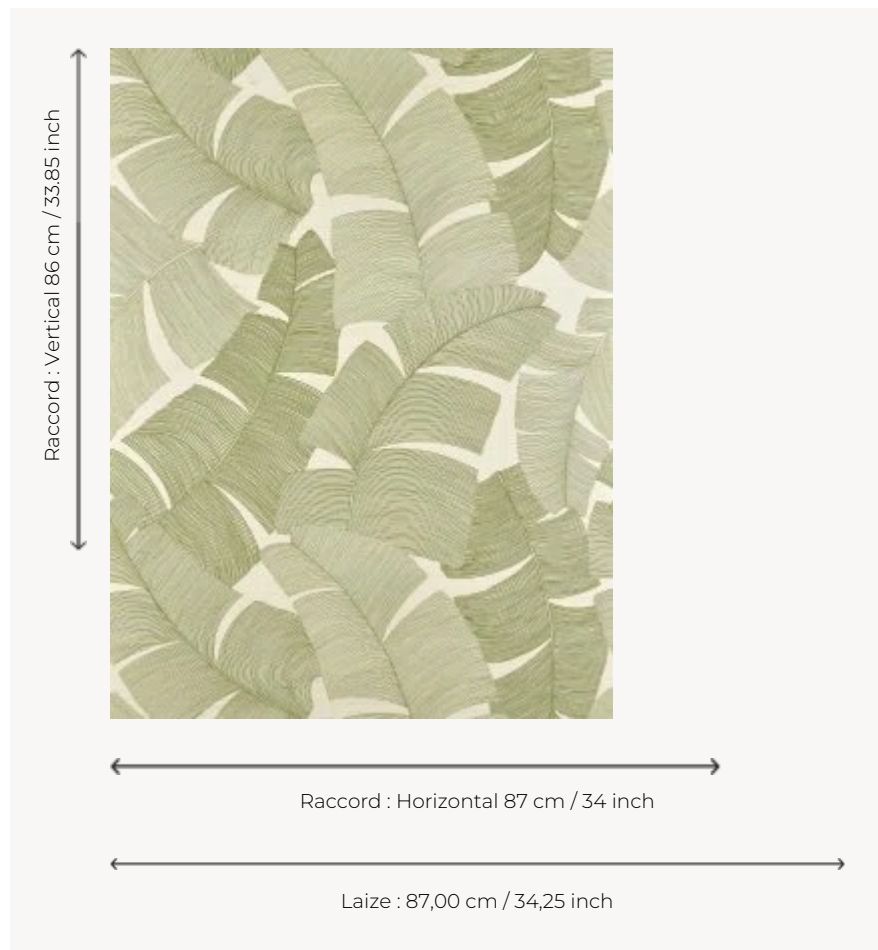

FP975003 TIKEHAU

Escale végétale au cœur de la jungle où l'abondance des feuilles de palmier rythme le motif imprimé sur un support paille contrecollé sur intissé.

FP975003 - Palmier

Pierre Frey

TYPE	Papier peints imprimés petites largeurs - Pailles et assimilés
UNITÉ DE VENTE	Disponible au mètre
SUPPORT	INTISSE
COMPOSITION	100 % Paille
LAIZE	87 cm / 34,25 inch
RACCORD	H: 87 cm - 34,00 inch V: 86 cm - 33,85 inch Raccord droit
POIDS	230 gr / m ²
ENTRETIEN	
EMARGEMENT	Emargé
POSE/DÉPOSE	Encoller le mur Arrachable à sec
CERTIFICATIONS	EUROCLASS C-s1,d0 ASTM E84 Class A
NOTES	Support non feu
INFORMATIONS	Irrégularité naturelle de la fibre Effet panneautage
LIASSE	F9979PPFREY40

4 Couleurs

FP975001
Paille

FP975002
Aqua

FP975003
Palmier

FP975004
Noir