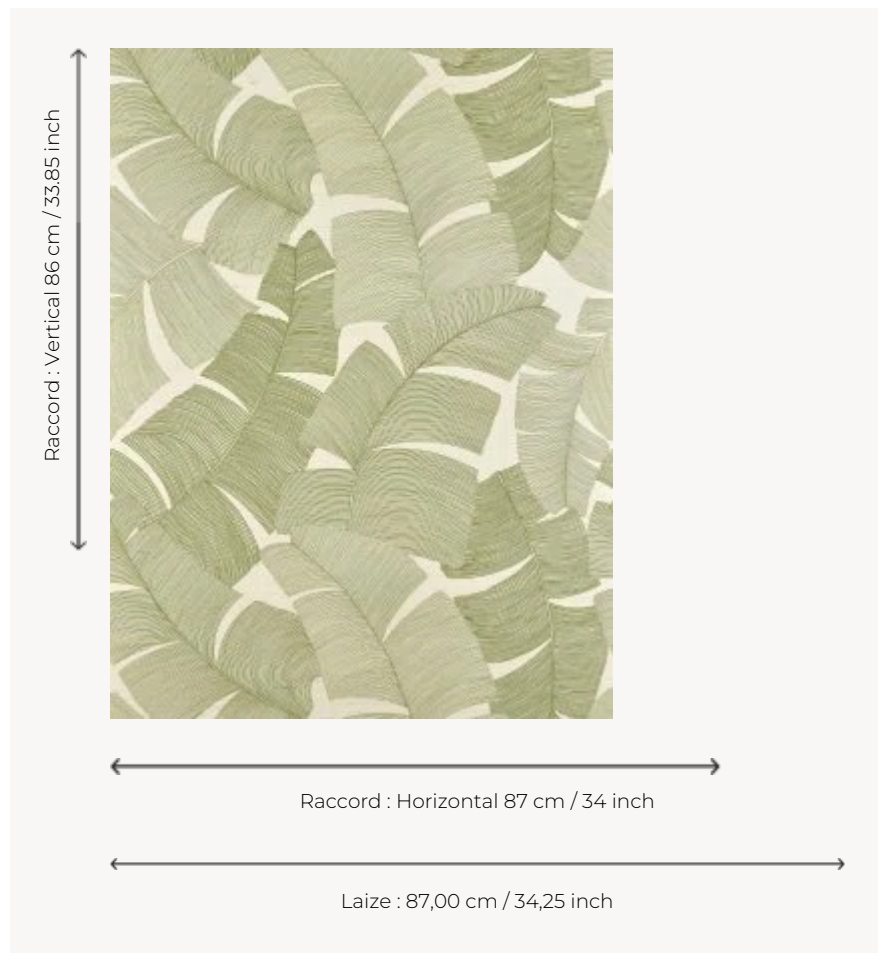

FP975003 TIKEHAU

Escale végétale au cœur de la jungle où l'abondance des feuilles de palmier rythme le motif imprimé sur un support paille contrecollé sur intissé.

FP975003 - Palmier

Pierre Frey

TYPE	Papier peints imprimés petites largeurs - Pailles et assimilés
UNITÉ DE VENTE	Disponible au mètre
SUPPORT	INTISSE
COMPOSITION	100 % Paille
LAIZE	87 cm / 34,25 inch
RACCORD	H: 87 cm - 34,00 inch V: 86 cm - 33,85 inch Raccord droit
POIDS	230 gr / m ²
ENTRETIEN	
EMARGEMENT	Emargé
POSE/DÉPOSE	Encoller le mur Arrachable à sec
CERTIFICATIONS	EUROCLASS C-s1,d0 ASTM E84 Class A
NOTES	Support non feu
INFORMATIONS	Irrégularité naturelle de la fibre Effet panneautage
LIASSE	F9979PPFREY40

4 Couleurs

FP975001
Paille

FP975002
Aqua

FP975003
Palmier

FP975004
Noir