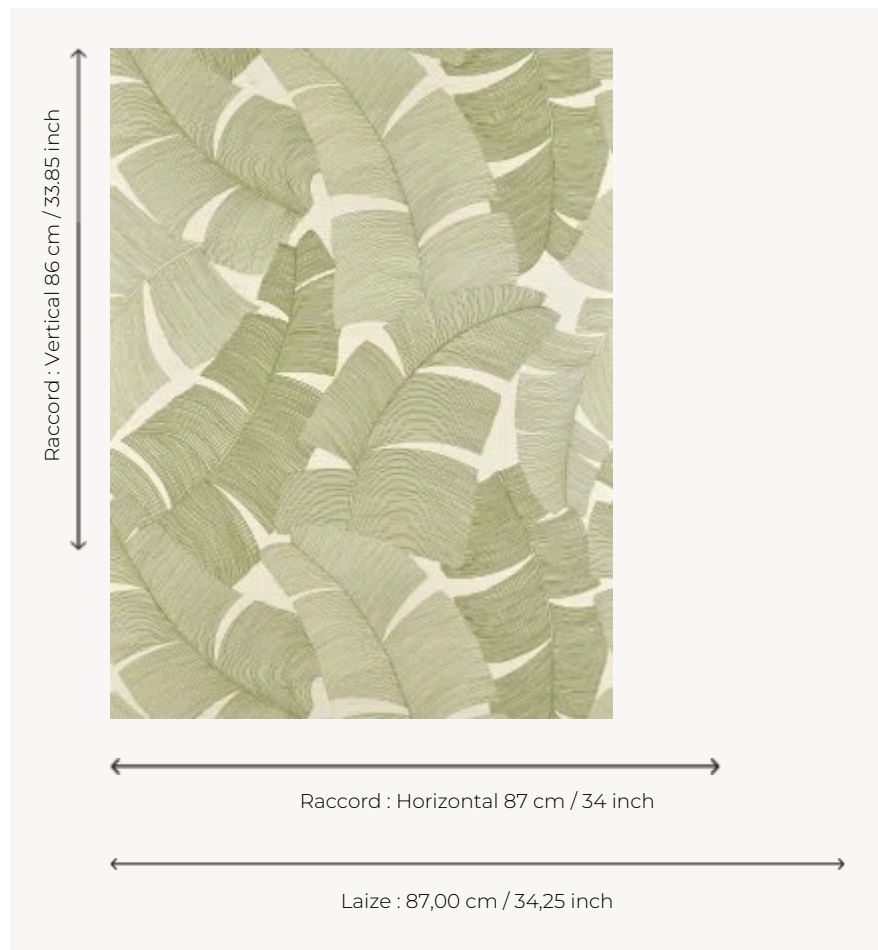

FP975003 TIKEHAU

Escale végétale au cœur de la jungle où l'abondance des feuilles de palmier rythme le motif imprimé sur un support paille contrecollé sur intissé.

FP975003 - Palmier

Pierre Frey

TYPE	Papier peints imprimés petites largeurs - Pailles et assimilés
UNITÉ DE VENTE	Disponible au mètre
SUPPORT	INTISSE
COMPOSITION	100 % Paille
LAIZE	87 cm / 34,25 inch
RACCORD	H: 87 cm - 34,00 inch V: 86 cm - 33,85 inch Raccord droit
POIDS	230 gr / m ²
ENTRETIEN	
EMARGEMENT	Emargé
POSE/DÉPOSE	Encoller le mur Arrachable à sec
CERTIFICATIONS	EUROCLASS C-s1,d0 ASTM E84 Class A
NOTES	Support non feu
INFORMATIONS	Irrégularité naturelle de la fibre Effet panneautage
LIASSE	F9979PPFREY40

4 Couleurs

FP975001
Paille

FP975002
Aqua

FP975003
Palmier

FP975004
Noir