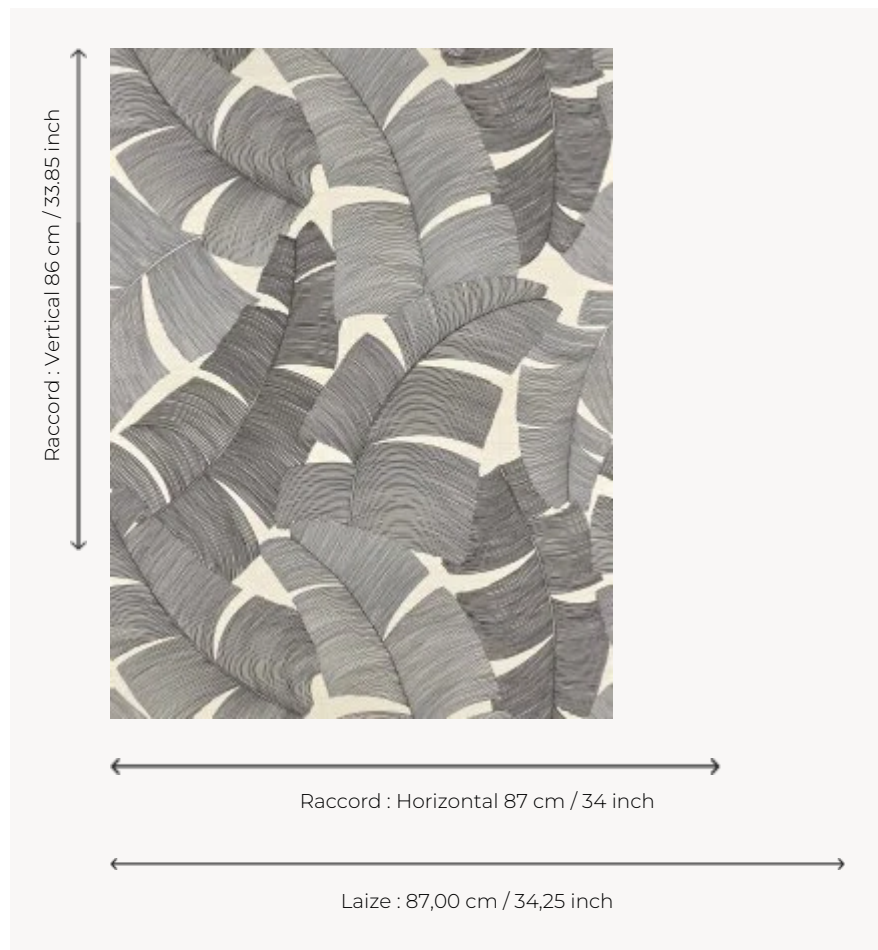

# FP975004 TIKEHAU

Escale végétale au cœur de la jungle où l'abondance des feuilles de palmier rythme le motif imprimé sur un support paille contrecollé sur intissé.

## FP975004 - Noir

## Pierre Frey

<b>TYPE</b>	Papier peints imprimés petites largeurs - Pailles et assimilés
<b>UNITÉ DE VENTE</b>	Disponible au mètre
<b>SUPPORT</b>	INTISSE
<b>COMPOSITION</b>	100 % Paille
<b>LAIZE</b>	87 cm / 34,25 inch
<b>RACCORD</b>	H: 87 cm - 34,00 inch V: 86 cm - 33,85 inch Raccord droit
<b>POIDS</b>	230 gr / m <sup>2</sup>
<b>ENTRETIEN</b>	
<b>EMARGEMENT</b>	Emargé
<b>POSE/DÉPOSE</b>	Encoller le mur Arrachable à sec
<b>CERTIFICATIONS</b>	EUROCLASS C-s1,d0 ASTM E84 Class A
<b>NOTES</b>	Support non feu
<b>INFORMATIONS</b>	Irrégularité naturelle de la fibre Effet panneautage
<b>LIASSE</b>	F9979PPFREY40

## 4 Couleurs

FP975001  
Paille

FP975002  
Aqua

FP975003  
Palmier

FP975004  
Noir