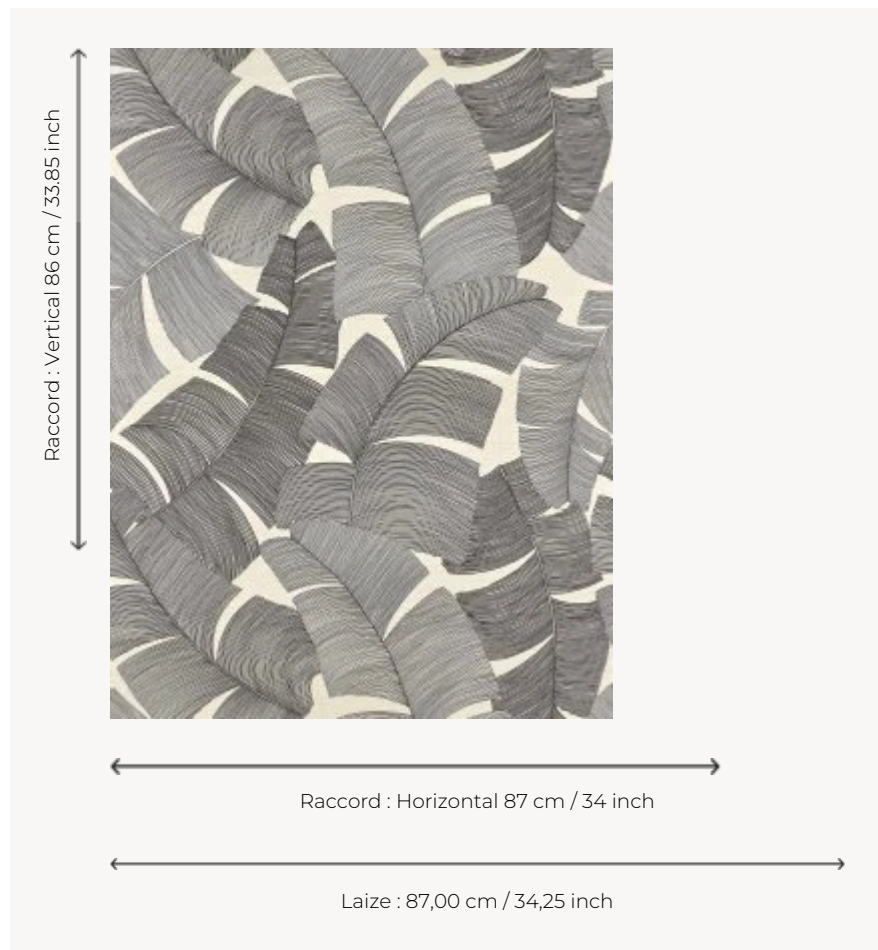

FP975004 TIKEHAU

Escale végétale au cœur de la jungle où l'abondance des feuilles de palmier rythme le motif imprimé sur un support paille contrecollé sur intissé.

FP975004 - Noir

Pierre Frey

TYPE	Papier peints imprimés petites largeurs - Pailles et assimilés
UNITÉ DE VENTE	Disponible au mètre
SUPPORT	INTISSE
COMPOSITION	100 % Paille
LAIZE	87 cm / 34,25 inch
RACCORD	H: 87 cm - 34,00 inch V: 86 cm - 33,85 inch Raccord droit
POIDS	230 gr / m ²
ENTRETIEN	
EMARGEMENT	Emargé
POSE/DÉPOSE	Encoller le mur Arrachable à sec
CERTIFICATIONS	EUROCLASS C-s1,d0 ASTM E84 Class A
NOTES	Support non feu
INFORMATIONS	Irrégularité naturelle de la fibre Effet panneautage
LIASSE	F9979PPFREY40

4 Couleurs

FP975001
Paille

FP975002
Aqua

FP975003
Palmier

FP975004
Noir