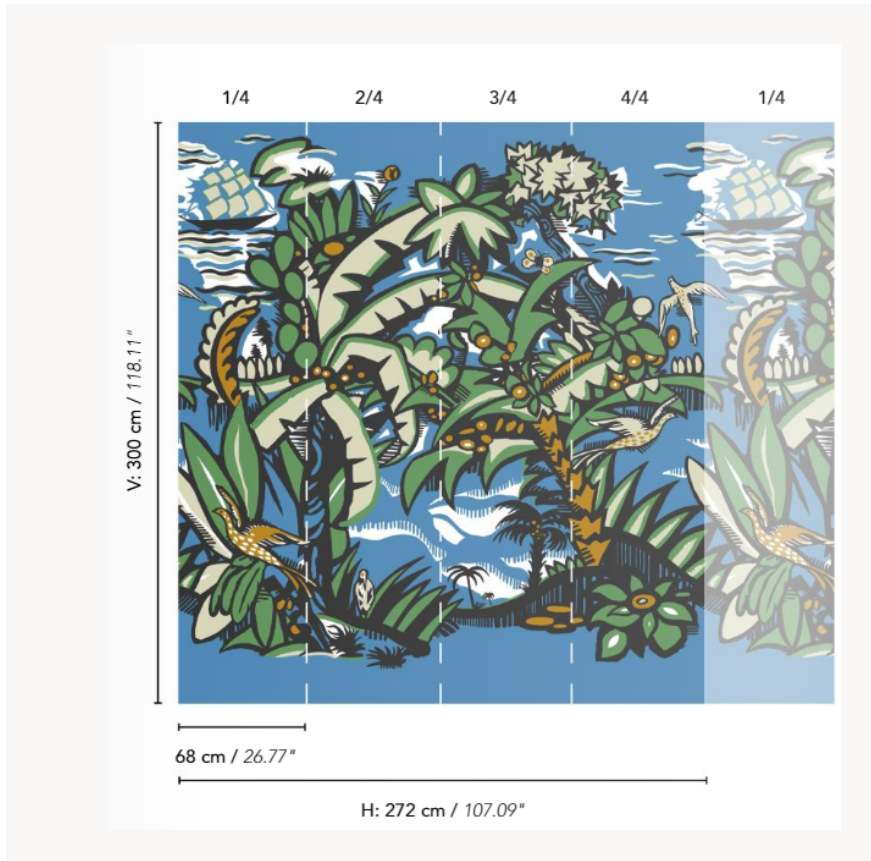

FP976001 PAO PAO

Réinterprétation d'une archive de la Maison Pierre Frey datée du début des années 1930. Le motif se compose d'un paysage qui rappelle la baie de Pao-Pao, baptisée la baie de Cook, entre eaux cristallines, palmiers, montagnes et voiliers.

FP976001 - Lagon

Pierre Frey

TYPE	Papier peints imprimés petites largeurs - Papiers peints panoramiques - Vinyles
UNITÉ DE VENTE	Disponible au panneau
SUPPORT	INTISSE
COMPOSITION	100 % Vinyle
LAIZE	68 cm / 26,77 inch
RACCORD	H: 272 cm - 107,00 inch V: 300 cm - 118,11 inch
POIDS	460 gr / m ²
ENTRETIEN	
EMARGEMENT	Emargé
POSE/DÉPOSE	Encoller le mur Arrachable à sec
CERTIFICATIONS	EUROCLASS B-s2,d0 ASTM E84 Class A
NOTES	Support non feu Bonne solidité à la lumière Vendu en oeuvre complète
INFORMATIONS	1 rouleau = 4 panneaux