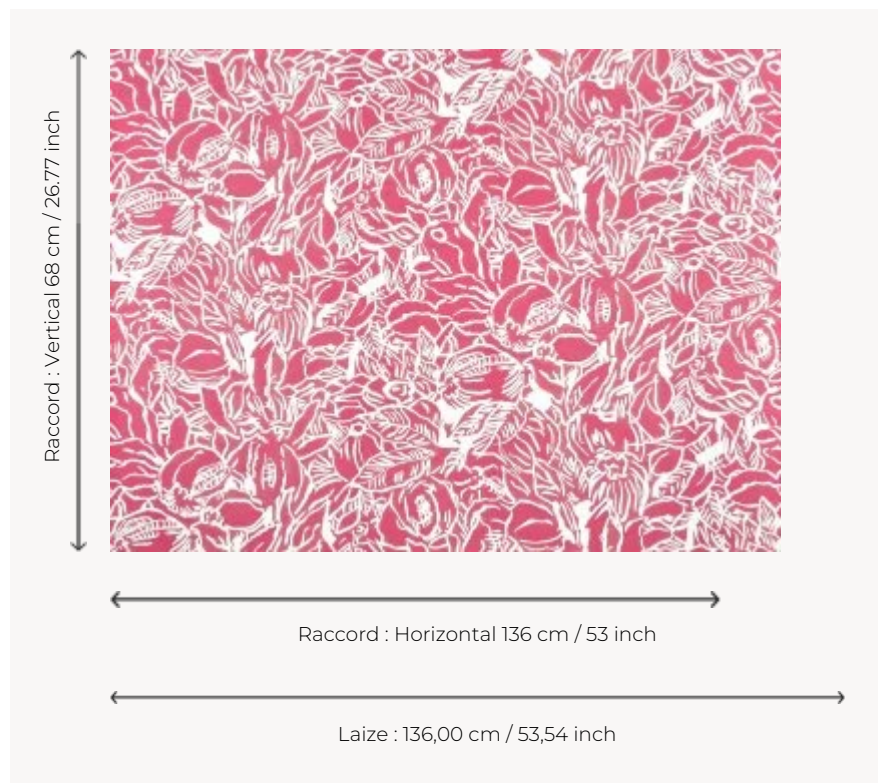

FP977001 GRENADIER

Illustration en bi ton où les contours blancs, peints à la main, d'une forêt luxuriante dévoilent les lignes des grenadiers, leurs fruits et leurs fleurs aux pétales froissés. Archive de la Maison Pierre Frey datant du XXe siècle imprimée en grand largeur sur intissé glacé.

FP977001 - Grenade

Pierre Frey

TYPE	Papiers peints imprimés grande largeur
UNITÉ DE VENTE	Disponible au mètre
SUPPORT	INTISSE
COMPOSITION	-
LAIZE	136 cm / 53,54 inch
RACCORD	H: 136 cm - 53,00 inch V: 68 cm - 26,77 inch Raccord droit
POIDS	180 gr / m ²
ENTRETIEN	
EMARGEMENT	Pré-émargé
POSE/DÉPOSE	Encoller le mur Arrachable au mouillé
CERTIFICATIONS	EUROCLASS B-s1,d0 ASTM E84 Class A
NOTES	Support non feu
INFORMATIONS	Utiliser les repères pour faire le raccord lors de la pose. Pose en double coupe
LIASSE	F9979PPFREY40

3 Couleurs

FP977001
Grenade

FP977002
Celadon

FP977003
Outremer