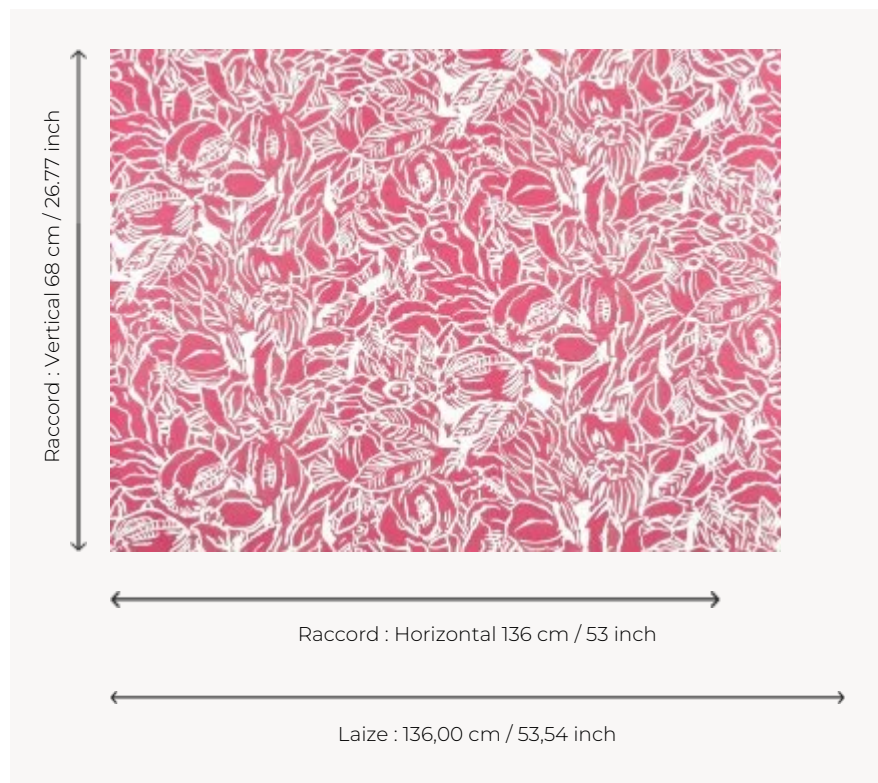

FP977001 GRENADIER

Illustration en bi ton où les contours blancs, peints à la main, d'une forêt luxuriante dévoilent les lignes des grenadiers, leurs fruits et leurs fleurs aux pétales froissés. Archive de la Maison Pierre Frey datant du XXe siècle imprimée en grand largeur sur intissé glacé.

FP977001 - Grenade

Pierre Frey

TYPE	Papiers peints imprimés grande largeur
UNITÉ DE VENTE	Disponible au mètre
SUPPORT	INTISSE
COMPOSITION	-
LAIZE	136 cm / 53,54 inch
RACCORD	H: 136 cm - 53,00 inch V: 68 cm - 26,77 inch Raccord droit
POIDS	180 gr / m ²
ENTRETIEN	
EMARGEMENT	Pré-émarginé
POSE/DÉPOSE	Encoller le mur Arrachable au mouillé
CERTIFICATIONS	EUROCLASS B-s1,d0 ASTM E84 Class A
NOTES	Support non feu
INFORMATIONS	Utiliser les repères pour faire le raccord lors de la pose. Pose en double coupe
LIASSE	F9979PPFREY40

3 Couleurs

FP977001
Grenade

FP977002
Celadon

FP977003
Outremer