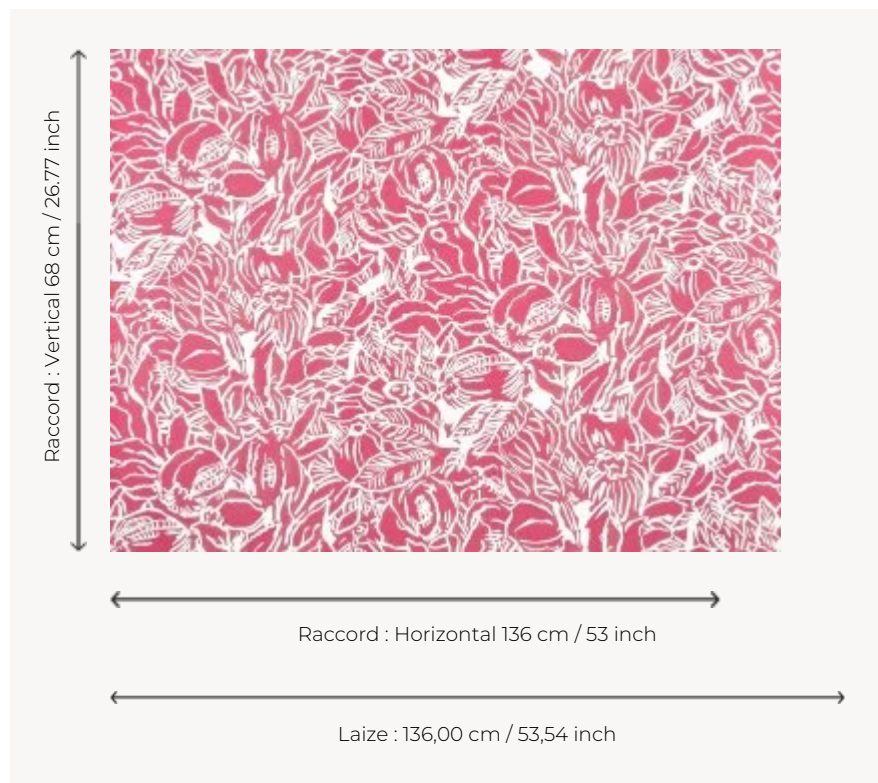

FP977001 GRENADIER

Illustration en bi ton où les contours blancs, peints à la main, d'une forêt luxuriante dévoilent les lignes des grenadiers, leurs fruits et leurs fleurs aux pétales froissés. Archive de la Maison Pierre Frey datant du XXe siècle imprimée en grand largeur sur intissé glacé.

FP977001 - Grenade

Pierre Frey

TYPE	Papiers peints imprimés grande largeur
UNITÉ DE VENTE	Disponible au mètre
SUPPORT	INTISSE
COMPOSITION	-
LAIZE	136 cm / 53,54 inch
RACCORD	H: 136 cm - 53,00 inch V: 68 cm - 26,77 inch Raccord droit
POIDS	180 gr / m ²
ENTRETIEN	
EMARGEMENT	Pré-émargé
POSE/DÉPOSE	Encoller le mur Arrachable au mouillé
CERTIFICATIONS	EUROCLASS B-s1,d0 ASTM E84 Class A
NOTES	Support non feu
INFORMATIONS	Utiliser les repères pour faire le raccord lors de la pose. Pose en double coupe
LIASSE	F9979PPFREY40

3 Couleurs

FP977001
Grenade

FP977002
Celadon

FP977003
Outremer