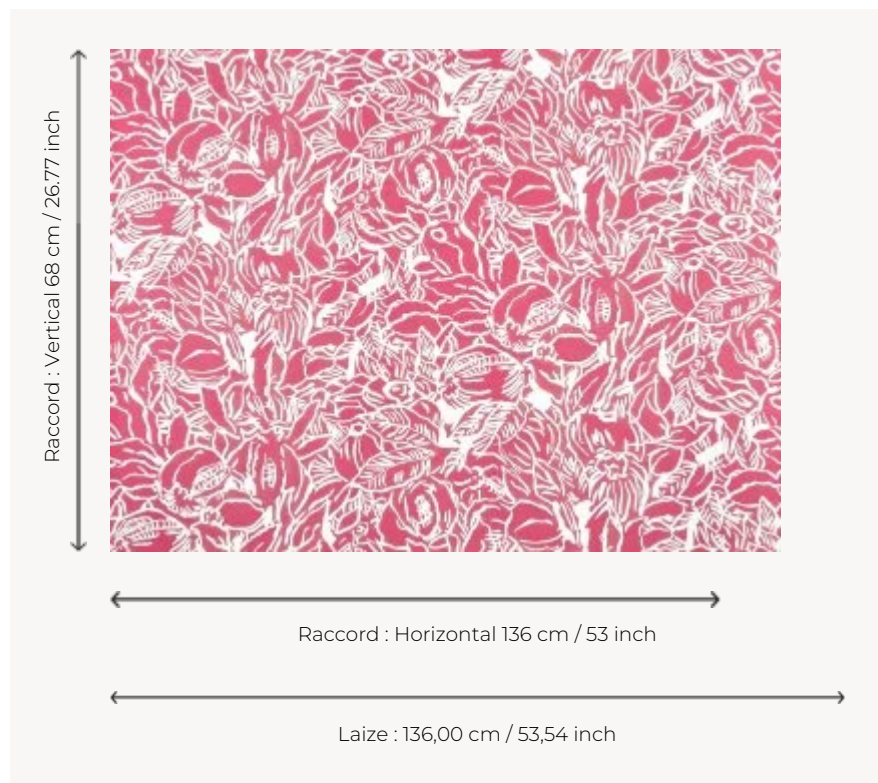

## FP977001 GRENADIER

Illustration en bi ton où les contours blancs, peints à la main, d'une forêt luxuriante dévoilent les lignes des grenadiers, leurs fruits et leurs fleurs aux pétales froissés. Archive de la Maison Pierre Frey datant du XXe siècle imprimée en grand largeur sur intissé glacé.

### Pierre Frey

<b>TYPE</b>	Papiers peints imprimés grande largeur
<b>UNITÉ DE VENTE</b>	Disponible au mètre
<b>SUPPORT</b>	INTISSE
<b>COMPOSITION</b>	-
<b>LAIZE</b>	136 cm / 53,54 inch
<b>RACCORD</b>	H: 136 cm - 53,00 inch V: 68 cm - 26,77 inch Raccord droit
<b>POIDS</b>	180 gr / m <sup>2</sup>
<b>ENTRETIEN</b>	
<b>EMARGEMENT</b>	Pré-émarginé
<b>POSE/DÉPOSE</b>	Encoller le mur Arrachable au mouillé
<b>CERTIFICATIONS</b>	EUROCLASS B-s1,d0 ASTM E84 Class A
<b>NOTES</b>	Support non feu
<b>INFORMATIONS</b>	Utiliser les repères pour faire le raccord lors de la pose. Pose en double coupe
<b>LIASSE</b>	F9979PPFREY40

## 3 Couleurs

FP977001  
Grenade

FP977002  
Celadon

FP977003  
Outremer