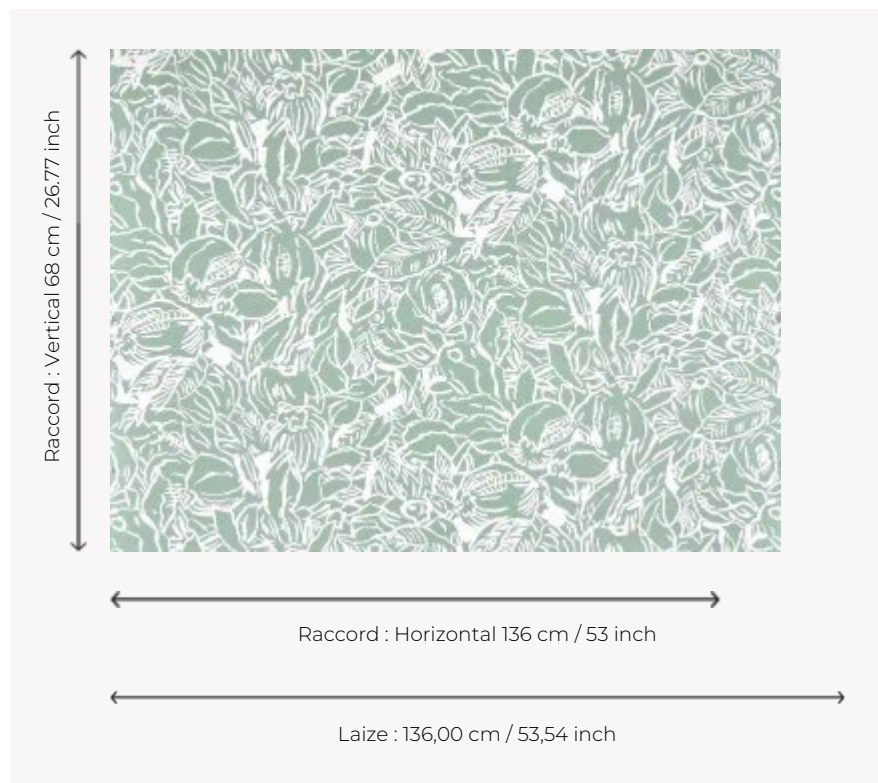

FP977002 GRENADIER

Illustration en bi ton où les contours blancs, peints à la main, d'une forêt luxuriante dévoilent les lignes des grenadiers, leurs fruits et leurs fleurs aux pétales froissés. Archive de la Maison Pierre Frey datant du XXe siècle imprimée en grand largeur sur intissé glacé.

FP977002 - Celadon

Pierre Frey

TYPE	Papiers peints imprimés grande largeur
UNITÉ DE VENTE	Disponible au mètre
SUPPORT	INTISSE
COMPOSITION	-
LAIZE	136 cm / 53,54 inch
RACCORD	H: 136 cm - 53,00 inch V: 68 cm - 26,77 inch Raccord droit
POIDS	180 gr / m ²
ENTRETIEN	
EMARGEMENT	Pré-émargé
POSE/DÉPOSE	Encoller le mur Arrachable au mouillé
CERTIFICATIONS	EUROCLASS B-s1,d0 ASTM E84 Class A
NOTES	Support non feu
INFORMATIONS	Utiliser les repères pour faire le raccord lors de la pose. Pose en double coupe
LIASSE	F9979PPFREY40

3 Couleurs

FP977001
Grenade

FP977002
Celadon

FP977003
Outremer