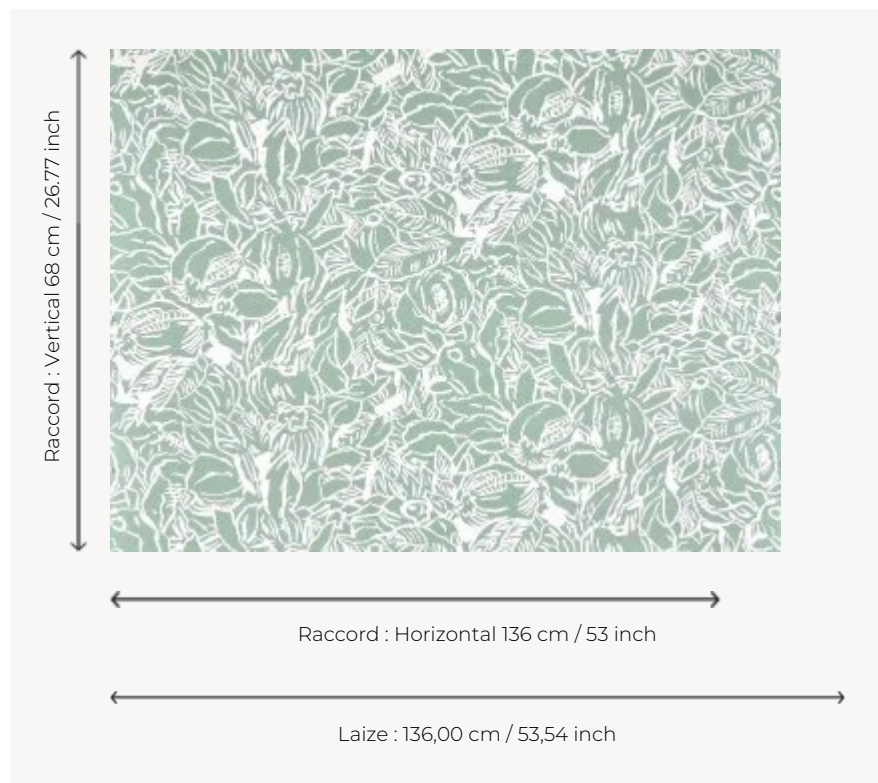

FP977002 GRENADIER

Illustration en bi ton où les contours blancs, peints à la main, d'une forêt luxuriante dévoilent les lignes des grenadiers, leurs fruits et leurs fleurs aux pétales froissés. Archive de la Maison Pierre Frey datant du XXe siècle imprimée en grand largeur sur intissé glacé.

FP977002 - Celadon

Pierre Frey

TYPE	Papiers peints imprimés grande largeur
UNITÉ DE VENTE	Disponible au mètre
SUPPORT	INTISSE
COMPOSITION	-
LAIZE	136 cm / 53,54 inch
RACCORD	H: 136 cm - 53,00 inch V: 68 cm - 26,77 inch Raccord droit
POIDS	180 gr / m ²
ENTRETIEN	
EMARGEMENT	Pré-émargé
POSE/DÉPOSE	Encoller le mur Arrachable au mouillé
CERTIFICATIONS	EUROCLASS B-s1,d0 ASTM E84 Class A
NOTES	Support non feu
INFORMATIONS	Utiliser les repères pour faire le raccord lors de la pose. Pose en double coupe
LIASSE	F9979PPFREY40

3 Couleurs

FP977001
Grenade

FP977002
Celadon

FP977003
Outremer