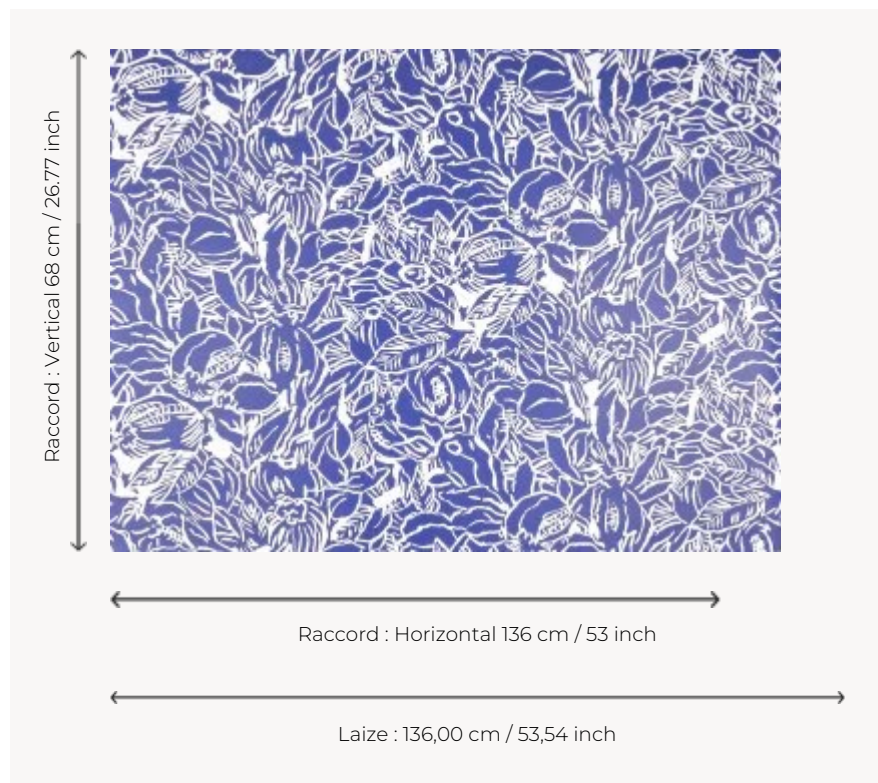

FP977003 GRENADIER

Illustration en bi ton où les contours blancs, peints à la main, d'une forêt luxuriante dévoilent les lignes des grenadiers, leurs fruits et leurs fleurs aux pétales froissés. Archive de la Maison Pierre Frey datant du XXe siècle imprimée en grand largeur sur intissé glacé.

FP977003 - Outremer

Pierre Frey

TYPE	Papiers peints imprimés grande largeur
UNITÉ DE VENTE	Disponible au mètre
SUPPORT	INTISSE
COMPOSITION	-
LAIZE	136 cm / 53,54 inch
RACCORD	H: 136 cm - 53,00 inch V: 68 cm - 26,77 inch Raccord droit
POIDS	180 gr / m ²
ENTRETIEN	
EMARGEMENT	Pré-émargé
POSE/DÉPOSE	Encoller le mur Arrachable au mouillé
CERTIFICATIONS	EUROCLASS B-s1,d0 ASTM E84 Class A
NOTES	Support non feu
INFORMATIONS	Utiliser les repères pour faire le raccord lors de la pose. Pose en double coupe
LIASSE	F9979PPFREY40

3 Couleurs

FP977001
Grenade

FP977002
Celadon

FP977003
Outremer