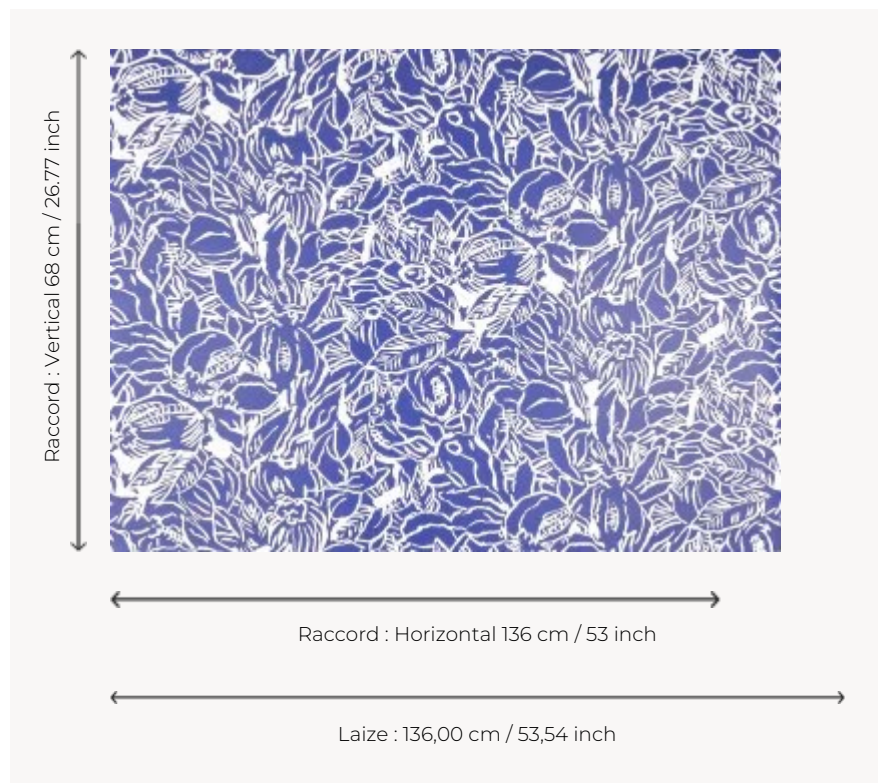

FP977003 GRENADIER

Illustration en bi ton où les contours blancs, peints à la main, d'une forêt luxuriante dévoilent les lignes des grenadiers, leurs fruits et leurs fleurs aux pétales froissés. Archive de la Maison Pierre Frey datant du XXe siècle imprimée en grand largeur sur intissé glacé.

FP977003 - Outremer

Pierre Frey

TYPE	Papiers peints imprimés grande largeur
UNITÉ DE VENTE	Disponible au mètre
SUPPORT	INTISSE
COMPOSITION	-
LAIZE	136 cm / 53,54 inch
RACCORD	H: 136 cm - 53,00 inch V: 68 cm - 26,77 inch Raccord droit
POIDS	180 gr / m ²
ENTRETIEN	
EMARGEMENT	Pré-émargé
POSE/DÉPOSE	Encoller le mur Arrachable au mouillé
CERTIFICATIONS	EUROCLASS B-s1,d0 ASTM E84 Class A
NOTES	Support non feu
INFORMATIONS	Utiliser les repères pour faire le raccord lors de la pose. Pose en double coupe
LIASSE	F9979PPFREY40

3 Couleurs

FP977001
Grenade

FP977002
Celadon

FP977003
Outremer