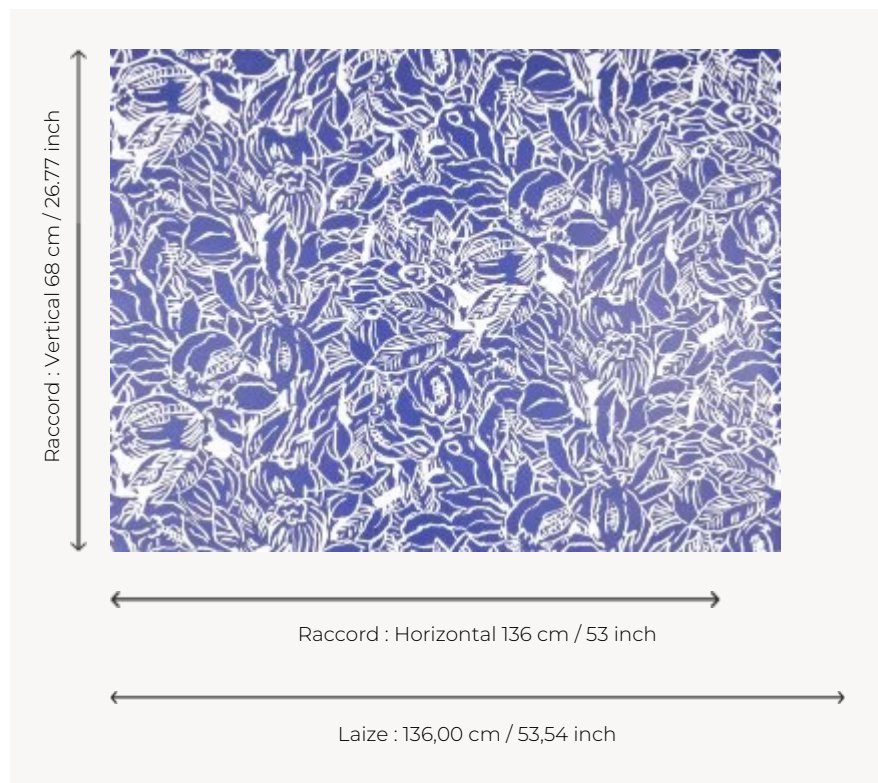

## FP977003 GRENADIER

Illustration en bi ton où les contours blancs, peints à la main, d'une forêt luxuriante dévoilent les lignes des grenadiers, leurs fruits et leurs fleurs aux pétales froissés. Archive de la Maison Pierre Frey datant du XXe siècle imprimée en grand largeur sur intissé glacé.

### Pierre Frey

<b>TYPE</b>	Papiers peints imprimés grande largeur
<b>UNITÉ DE VENTE</b>	Disponible au mètre
<b>SUPPORT</b>	INTISSE
<b>COMPOSITION</b>	-
<b>LAIZE</b>	136 cm / 53,54 inch
<b>RACCORD</b>	H: 136 cm - 53,00 inch V: 68 cm - 26,77 inch Raccord droit
<b>POIDS</b>	180 gr / m <sup>2</sup>
<b>ENTRETIEN</b>	
<b>EMARGEMENT</b>	Pré-émargé
<b>POSE/DÉPOSE</b>	Encoller le mur Arrachable au mouillé
<b>CERTIFICATIONS</b>	EUROCLASS B-s1,d0 ASTM E84 Class A
<b>NOTES</b>	Support non feu
<b>INFORMATIONS</b>	Utiliser les repères pour faire le raccord lors de la pose. Pose en double coupe
<b>LIASSE</b>	F9979PPFREY40

## 3 Couleurs

FP977001  
Grenade

FP977002  
Celadon

FP977003  
Outremer