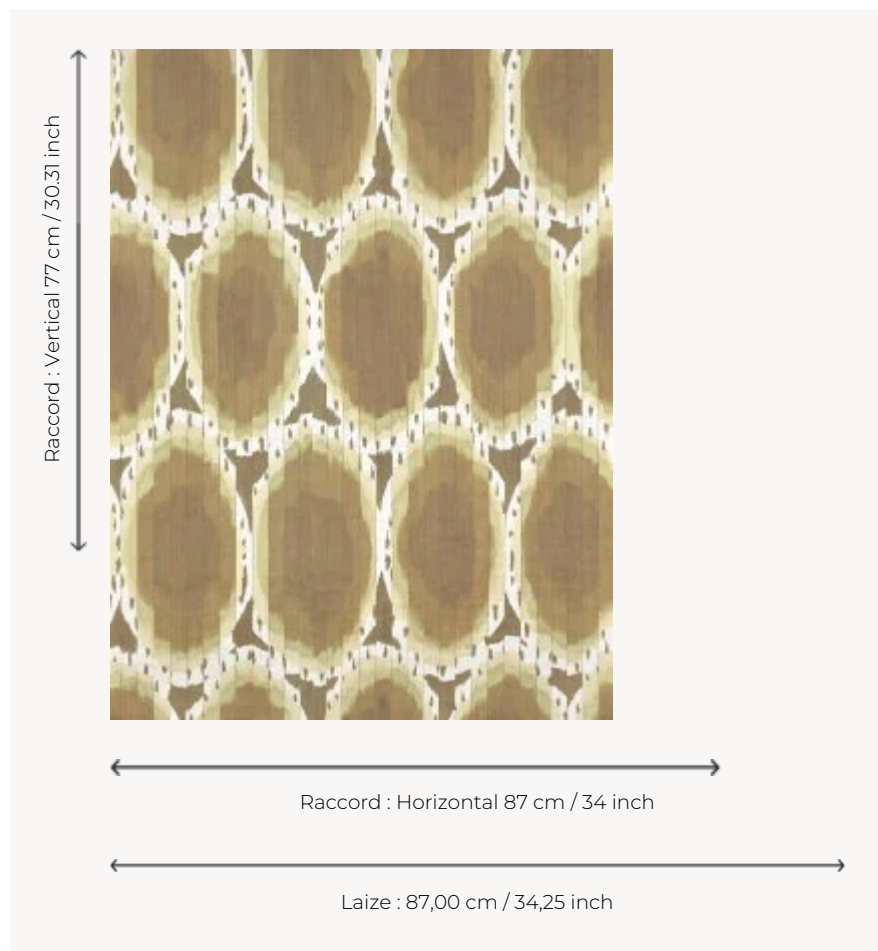

FP979001 ATOLL

Motif ikat dont les contours évoquent avec modernité les îles, archipels et atolls de l'océan Pacifique. L'impression sur un fil à fil de papier souligne le volume du dessin et offre un jeu de lumière saisissant.

FP979001 - Sable

Pierre Frey

TYPE	Fils posés - Papier peints imprimés petites largeurs
UNITÉ DE VENTE	Disponible au mètre
SUPPORT	INTISSE
COMPOSITION	100 % Papier
LAIZE	87 cm / 34,25 inch
RACCORD	H: 87 cm - 34,00 inch V: 77 cm - 30,31 inch Raccord droit
POIDS	240 gr / m ²
ENTRETIEN	
EMARGEMENT	Emargé
POSE/DÉPOSE	Encoller le mur Arrachable au mouillé
CERTIFICATIONS	EUROCLASS C-s1,d0 ASTM E84 Class A
LIASSE	F9979PPFREY40