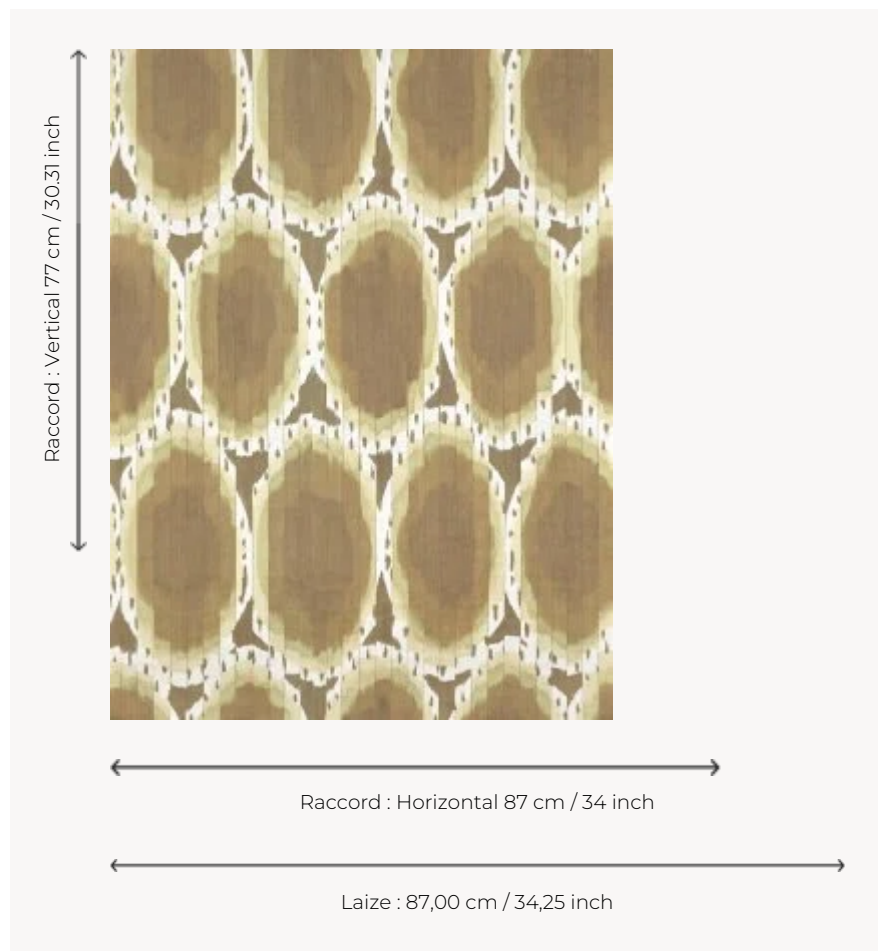

FP979001 ATOLL

Motif ikat dont les contours évoquent avec modernité les îles, archipels et atolls de l'océan Pacifique. L'impression sur un fil à fil de papier souligne le volume du dessin et offre un jeu de lumière saisissant.

FP979001 - Sable

Pierre Frey

TYPE	Fils posés - Papier peints imprimés petites largeurs
UNITÉ DE VENTE	Disponible au mètre
SUPPORT	INTISSE
COMPOSITION	100 % Papier
LAIZE	87 cm / 34,25 inch
RACCORD	H: 87 cm - 34,00 inch V: 77 cm - 30,31 inch Raccord droit
POIDS	240 gr / m ²
ENTRETIEN	
EMARGEMENT	Emargé
POSE/DÉPOSE	Encoller le mur Arrachable au mouillé
CERTIFICATIONS	EUROCLASS C-s1,d0 ASTM E84 Class A
LIASSE	F9979PPFREY40