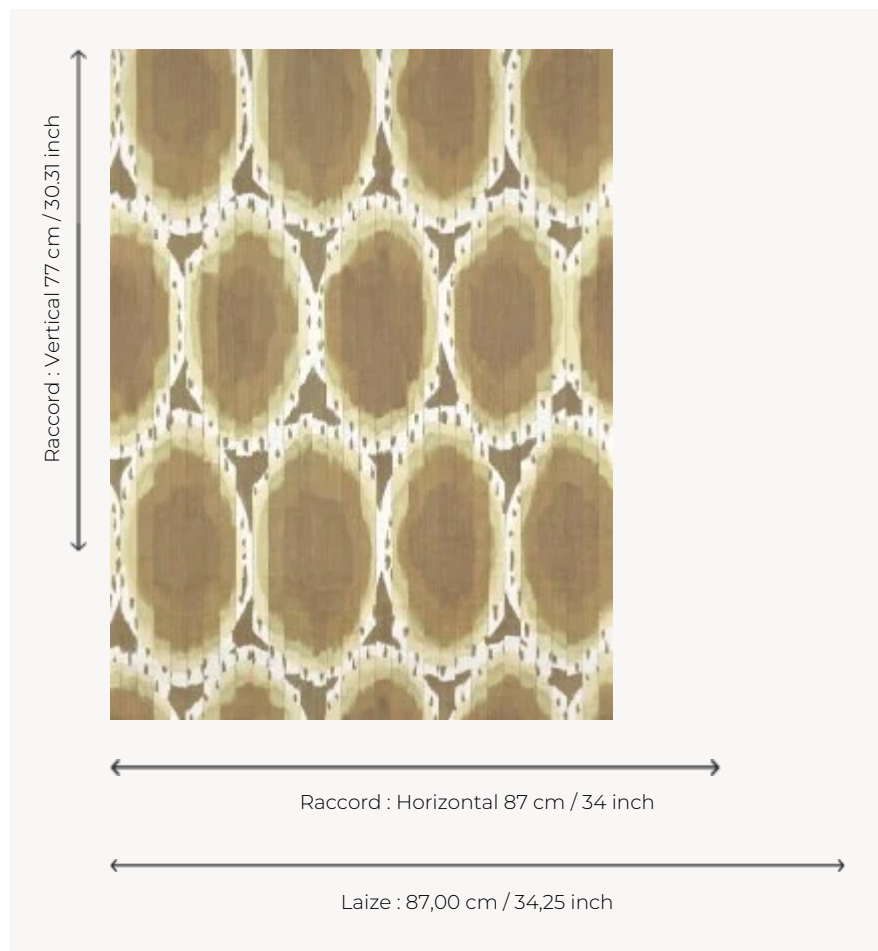

FP979001 ATOLL

Motif ikat dont les contours évoquent avec modernité les îles, archipels et atolls de l'océan Pacifique. L'impression sur un fil à fil de papier souligne le volume du dessin et offre un jeu de lumière saisissant.

FP979001 - Sable

Pierre Frey

TYPE	Fils posés - Papier peints imprimés petites largeurs
UNITÉ DE VENTE	Disponible au mètre
SUPPORT	INTISSE
COMPOSITION	100 % Papier
LAIZE	87 cm / 34,25 inch
RACCORD	H: 87 cm - 34,00 inch V: 77 cm - 30,31 inch Raccord droit
POIDS	240 gr / m²
ENTRETIEN	
EMARGEMENT	Emargé
POSE/DÉPOSE	Encoller le mur Arrachable au mouillé
CERTIFICATIONS	EUROCLASS C-s1,d0 ASTM E84 Class A
LIASSE	F9979PPFREY40