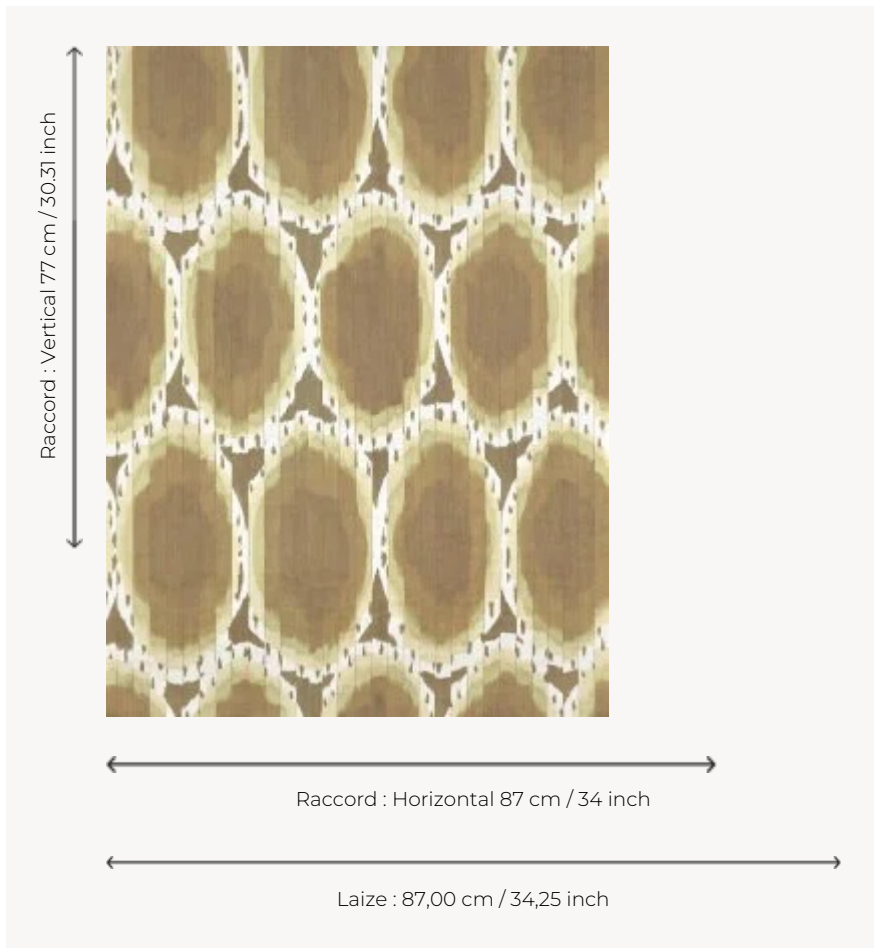

# FP979001 ATOLL

Motif ikat dont les contours évoquent avec modernité les îles, archipels et atolls de l'océan Pacifique. L'impression sur un fil à fil de papier souligne le volume du dessin et offre un jeu de lumière saisissant.

## Pierre Frey

<b>TYPE</b>	Fils posés - Papier peints imprimés petites largeurs
<b>UNITÉ DE VENTE</b>	Disponible au mètre
<b>SUPPORT</b>	INTISSE
<b>COMPOSITION</b>	100 % Papier
<b>LAIZE</b>	87 cm / 34,25 inch
<b>RACCORD</b>	H: 87 cm - 34,00 inch V: 77 cm - 30,31 inch Raccord droit
<b>POIDS</b>	240 gr / m <sup>2</sup>
<b>ENTRETIEN</b>	
<b>EMARGEMENT</b>	Emargé
<b>POSE/DÉPOSE</b>	Encoller le mur Arrachable au mouillé
<b>CERTIFICATIONS</b>	EUROCLASS C-s1,d0 ASTM E84 Class A
<b>LIASSE</b>	F9979PPFREY40

## 4 Couleurs

FP979001  
Sable

FP979002  
Lagon

FP979003  
Palmier

FP979004  
Outremer