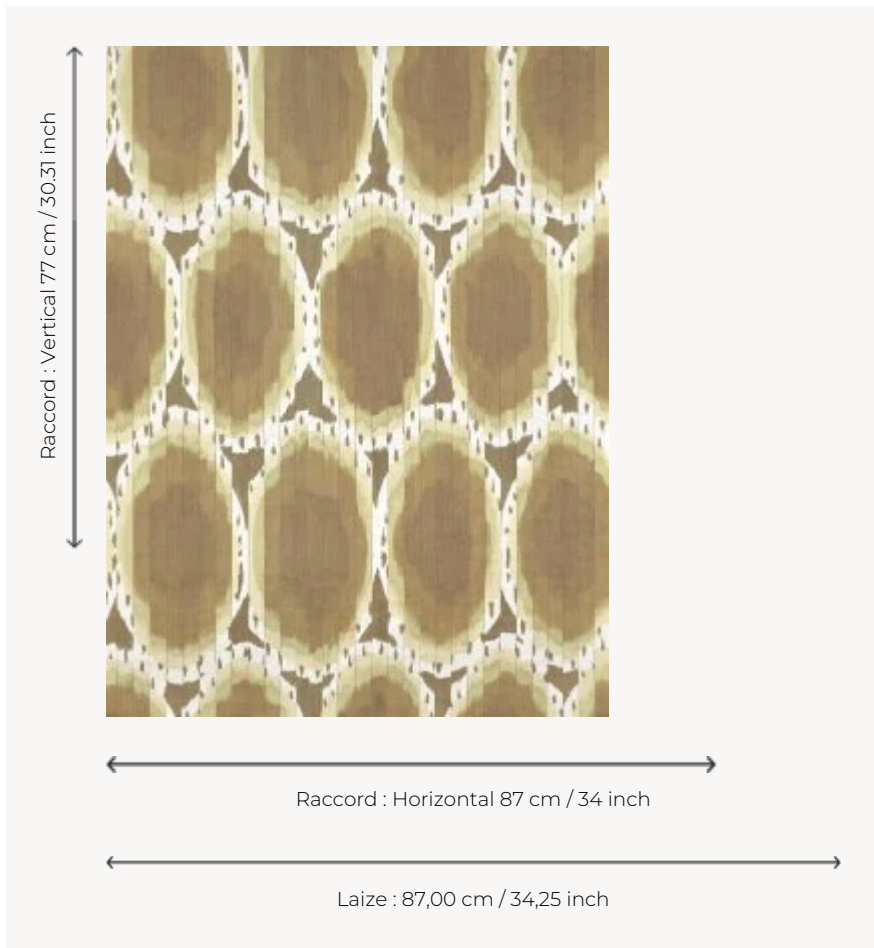

FP979001 ATOLL

Motif ikat dont les contours évoquent avec modernité les îles, archipels et atolls de l'océan Pacifique. L'impression sur un fil à fil de papier souligne le volume du dessin et offre un jeu de lumière saisissant.

FP979001 - Sable

Pierre Frey

TYPE	Fils posés - Papier peints imprimés petites largeurs
UNITÉ DE VENTE	Disponible au mètre
SUPPORT	INTISSE
COMPOSITION	100 % Papier
LAIZE	87 cm / 34,25 inch
RACCORD	H: 87 cm - 34,00 inch V: 77 cm - 30,31 inch Raccord droit
POIDS	240 gr / m ²
ENTRETIEN	
EMARGEMENT	Emargé
POSE/DÉPOSE	Encoller le mur Arrachable au mouillé
CERTIFICATIONS	EUROCLASS C-s1,d0 ASTM E84 Class A
LIASSE	F9979PPFREY40

4 Couleurs

FP979001
Sable

FP979002
Lagon

FP979003
Palmier

FP979004
Outremer