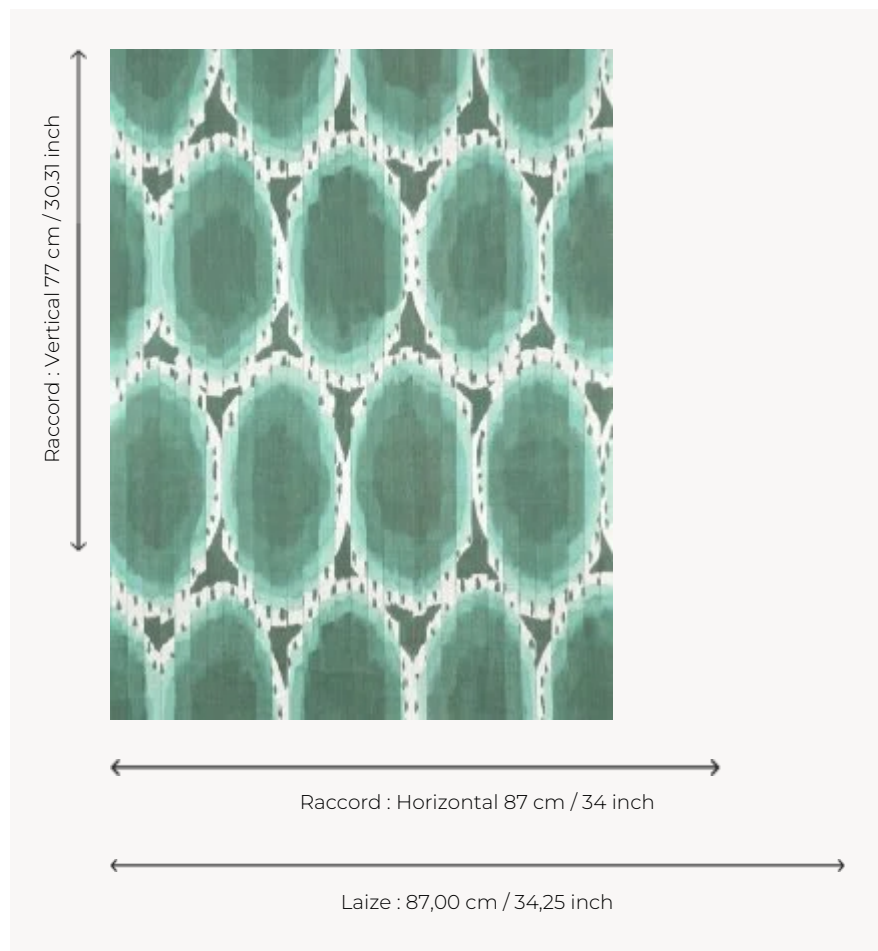

## FP979002 ATOLL

Motif ikat dont les contours évoquent avec modernité les îles, archipels et atolls de l'océan Pacifique. L'impression sur un fil à fil de papier souligne le volume du dessin et offre un jeu de lumière saisissant.

### Pierre Frey

<b>TYPE</b>	Fils posés - Papier peints imprimés petites largeurs
<b>UNITÉ DE VENTE</b>	Disponible au mètre
<b>SUPPORT</b>	INTISSE
<b>COMPOSITION</b>	100 % Papier
<b>LAIZE</b>	87 cm / 34,25 inch
<b>RACCORD</b>	H: 87 cm - 34,00 inch V: 77 cm - 30,31 inch Raccord droit
<b>POIDS</b>	240 gr / m <sup>2</sup>
<b>ENTRETIEN</b>	
<b>EMARGEMENT</b>	Emargé
<b>POSE/DÉPOSE</b>	Encoller le mur Arrachable au mouillé
<b>CERTIFICATIONS</b>	EUROCLASS C-s1,d0 ASTM E84 Class A
<b>LIASSE</b>	F9979PPFREY40

## 4 Couleurs

FP979001  
Sable

FP979002  
Lagon

FP979003  
Palmier

FP979004  
Outremer