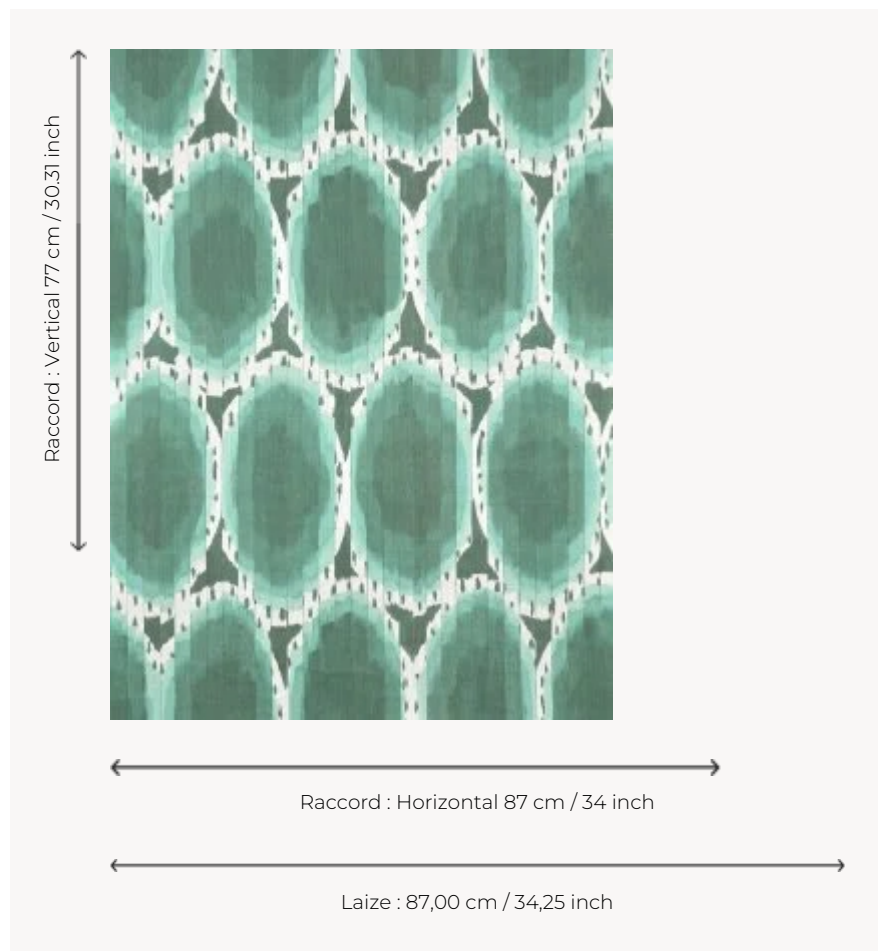

FP979002 ATOLL

Motif ikat dont les contours évoquent avec modernité les îles, archipels et atolls de l'océan Pacifique. L'impression sur un fil à fil de papier souligne le volume du dessin et offre un jeu de lumière saisissant.

FP979002 - Lagon

Pierre Frey

TYPE	Fils posés - Papier peints imprimés petites largeurs
UNITÉ DE VENTE	Disponible au mètre
SUPPORT	INTISSE
COMPOSITION	100 % Papier
LAIZE	87 cm / 34,25 inch
RACCORD	H: 87 cm - 34,00 inch V: 77 cm - 30,31 inch Raccord droit
POIDS	240 gr / m²
ENTRETIEN	
EMARGEMENT	Emargé
POSE/DÉPOSE	Encoller le mur Arrachable au mouillé
CERTIFICATIONS	EUROCLASS C-s1,d0 ASTM E84 Class A
LIASSE	F9979PPFREY40