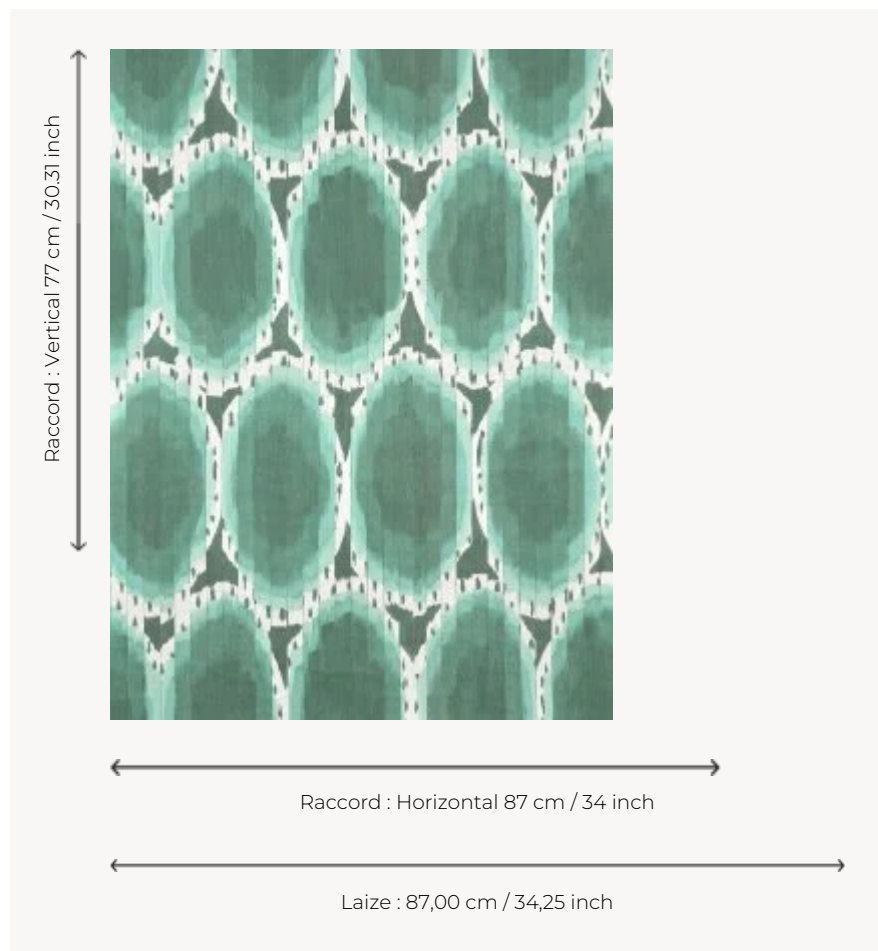

FP979002 ATOLL

Motif ikat dont les contours évoquent avec modernité les îles, archipels et atolls de l'océan Pacifique. L'impression sur un fil à fil de papier souligne le volume du dessin et offre un jeu de lumière saisissant.

FP979002 - Lagon

Pierre Frey

TYPE	Fils posés - Papier peints imprimés petites largeurs
UNITÉ DE VENTE	Disponible au mètre
SUPPORT	INTISSE
COMPOSITION	100 % Papier
LAIZE	87 cm / 34,25 inch
RACCORD	H: 87 cm - 34,00 inch V: 77 cm - 30,31 inch Raccord droit
POIDS	240 gr / m ²
ENTRETIEN	
EMARGEMENT	Emargé
POSE/DÉPOSE	Encoller le mur Arrachable au mouillé
CERTIFICATIONS	EUROCLASS C-s1,d0 ASTM E84 Class A
LIASSE	F9979PPFREY40

4 Couleurs

FP979001
Sable

FP979002
Lagon

FP979003
Palmier

FP979004
Outremer