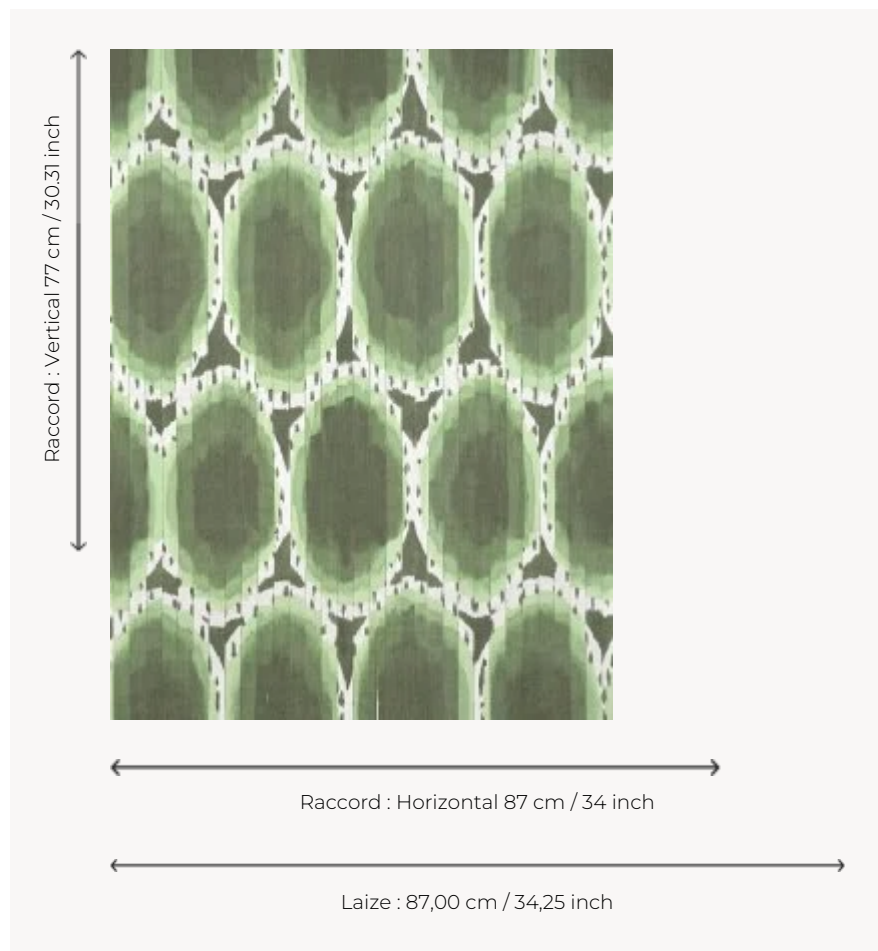

FP979003 ATOLL

Motif ikat dont les contours évoquent avec modernité les îles, archipels et atolls de l'océan Pacifique.
L'impression sur un fil à fil de papier souligne le volume du dessin et offre un jeu de lumière saisissant.

FP979003 - Palmier

Pierre Frey

TYPE	Fils posés - Papier peints imprimés petites largeurs
UNITÉ DE VENTE	Disponible au mètre
SUPPORT	INTISSE
COMPOSITION	100 % Papier
LAIZE	87 cm / 34,25 inch
RACCORD	H: 87 cm - 34,00 inch V: 77 cm - 30,31 inch Raccord droit
POIDS	240 gr / m ²
ENTRETIEN	
EMARGEMENT	Emargé
POSE/DÉPOSE	Encoller le mur Arrachable au mouillé
CERTIFICATIONS	EUROCLASS C-s1,d0 ASTM E84 Class A
LIASSE	F9979PPFREY40

4 Couleurs

FP979001
Sable

FP979002
Lagon

FP979003
Palmier

FP979004
Outremer