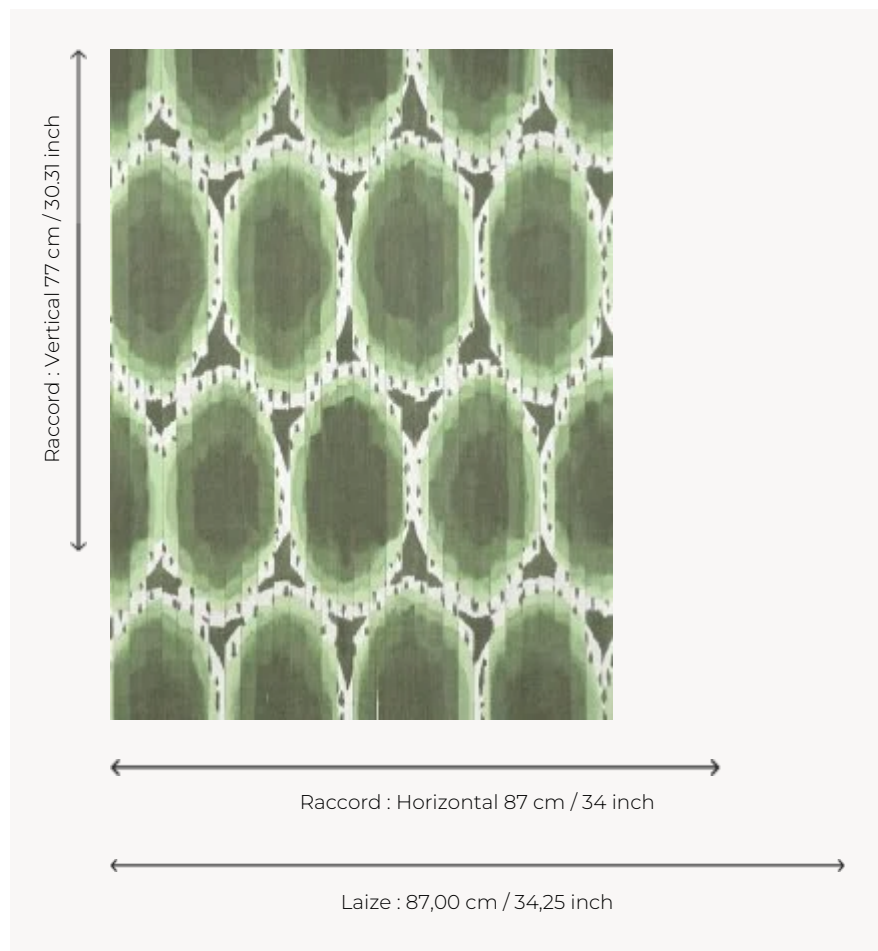

FP979003 ATOLL

Motif ikat dont les contours évoquent avec modernité les îles, archipels et atolls de l'océan Pacifique. L'impression sur un fil à fil de papier souligne le volume du dessin et offre un jeu de lumière saisissant.

FP979003 - Palmier

Pierre Frey

TYPE	Fils posés - Papier peints imprimés petites largeurs
UNITÉ DE VENTE	Disponible au mètre
SUPPORT	INTISSE
COMPOSITION	100 % Papier
LAIZE	87 cm / 34,25 inch
RACCORD	H: 87 cm - 34,00 inch V: 77 cm - 30,31 inch Raccord droit
POIDS	240 gr / m ²
ENTRETIEN	
EMARGEMENT	Emargé
POSE/DÉPOSE	Encoller le mur Arrachable au mouillé
CERTIFICATIONS	EUROCLASS C-s1,d0 ASTM E84 Class A
LIASSE	F9979PPFREY40

4 Couleurs

FP979001
Sable

FP979002
Lagon

FP979003
Palmier

FP979004
Outremer