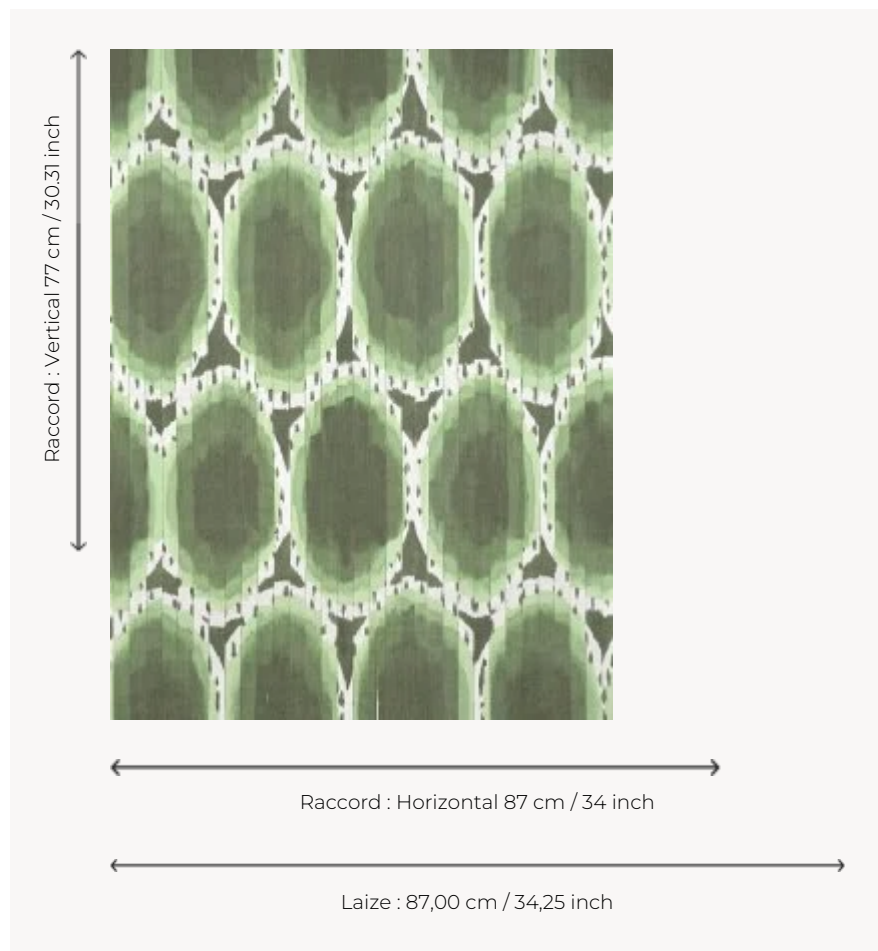

## FP979003 ATOLL

Motif ikat dont les contours évoquent avec modernité les îles, archipels et atolls de l'océan Pacifique.  
L'impression sur un fil à fil de papier souligne le volume du dessin et offre un jeu de lumière saisissant.

### Pierre Frey

<b>TYPE</b>	Fils posés - Papier peints imprimés petites largeurs
<b>UNITÉ DE VENTE</b>	Disponible au mètre
<b>SUPPORT</b>	INTISSE
<b>COMPOSITION</b>	100 % Papier
<b>LAIZE</b>	87 cm / 34,25 inch
<b>RACCORD</b>	H: 87 cm - 34,00 inch V: 77 cm - 30,31 inch Raccord droit
<b>POIDS</b>	240 gr / m <sup>2</sup>
<b>ENTRETIEN</b>	
<b>EMARGEMENT</b>	Emargé
<b>POSE/DÉPOSE</b>	Encoller le mur Arrachable au mouillé
<b>CERTIFICATIONS</b>	EUROCLASS C-s1,d0 ASTM E84 Class A
<b>LIASSE</b>	F9979PPFREY40

## 4 Couleurs

FP979001  
Sable

FP979002  
Lagon

FP979003  
Palmier

FP979004  
Outremer