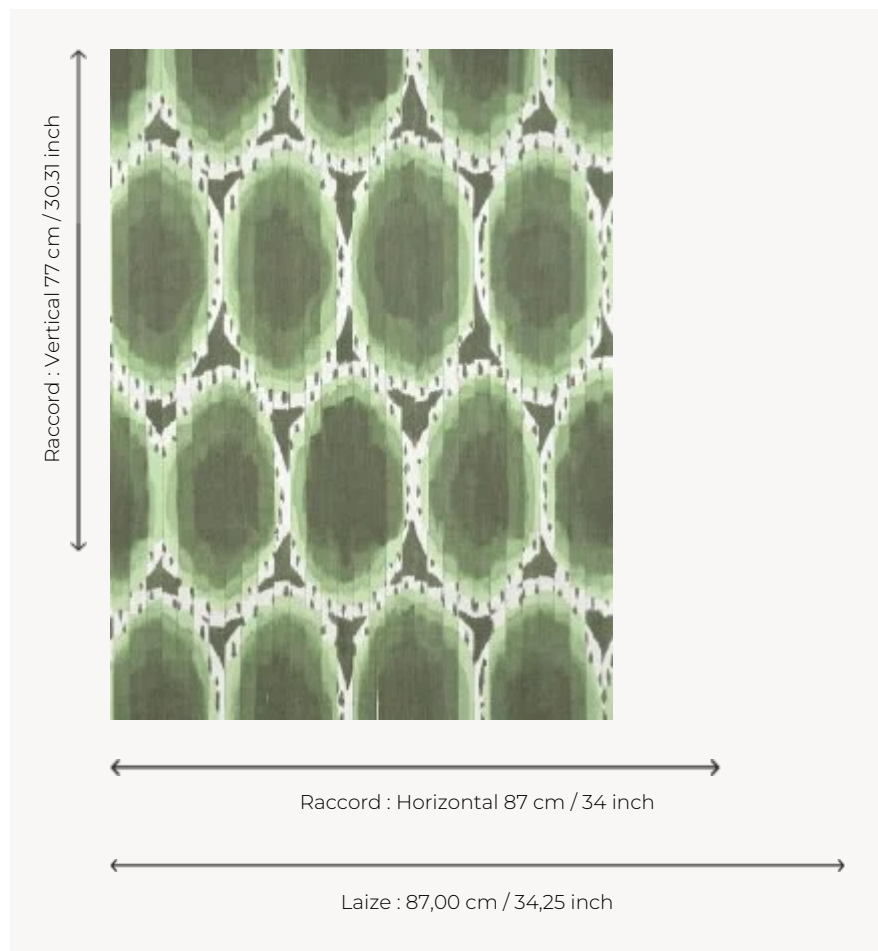

FP979003 ATOLL

Motif ikat dont les contours évoquent avec modernité les îles, archipels et atolls de l'océan Pacifique.
L'impression sur un fil à fil de papier souligne le volume du dessin et offre un jeu de lumière saisissant.

FP979003 - Palmier

Pierre Frey

TYPE	Fils posés - Papier peints imprimés petites largeurs
UNITÉ DE VENTE	Disponible au mètre
SUPPORT	INTISSE
COMPOSITION	100 % Papier
LAIZE	87 cm / 34,25 inch
RACCORD	H: 87 cm - 34,00 inch V: 77 cm - 30,31 inch Raccord droit
POIDS	240 gr / m ²
ENTRETIEN	
EMARGEMENT	Emargé
POSE/DÉPOSE	Encoller le mur Arrachable au mouillé
CERTIFICATIONS	EUROCLASS C-s1,d0 ASTM E84 Class A
LIASSE	F9979PPFREY40

4 Couleurs

FP979001
Sable

FP979002
Lagon

FP979003
Palmier

FP979004
Outremer