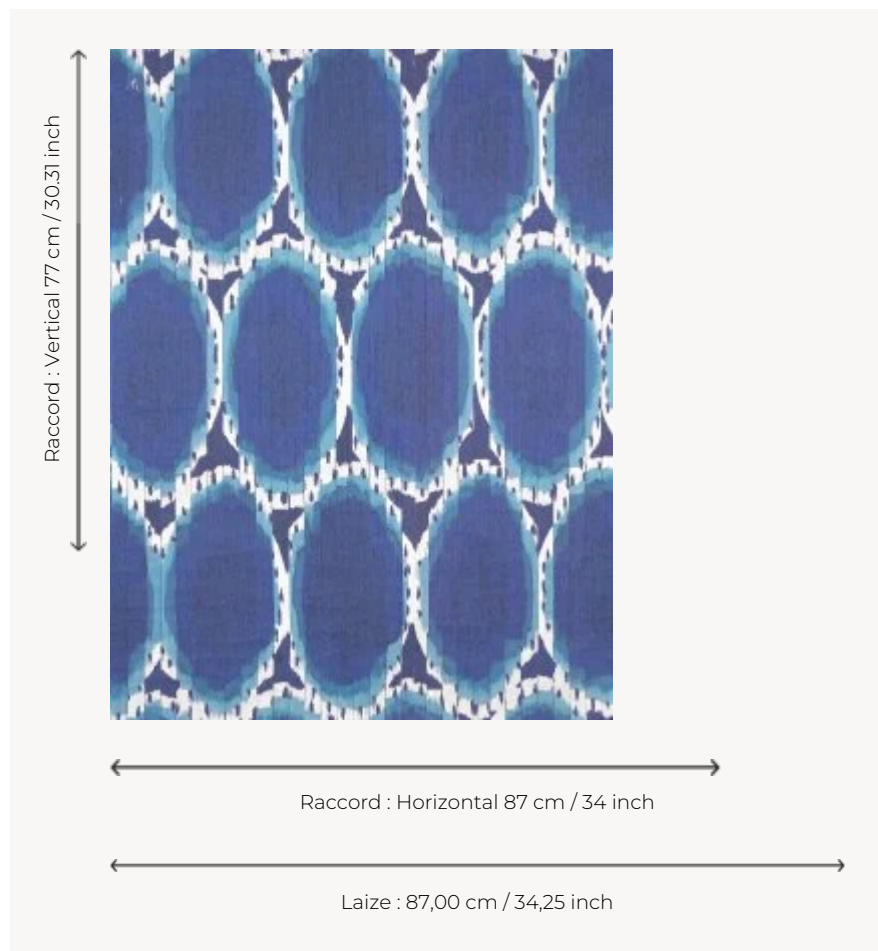

# FP979004 ATOLL

Motif ikat dont les contours évoquent avec modernité les îles, archipels et atolls de l'océan Pacifique. L'impression sur un fil à fil de papier souligne le volume du dessin et offre un jeu de lumière saisissant.

## Pierre Frey

<b>TYPE</b>	Fils posés - Papier peints imprimés petites largeurs
<b>UNITÉ DE VENTE</b>	Disponible au mètre
<b>SUPPORT</b>	INTISSE
<b>COMPOSITION</b>	100 % Papier
<b>LAIZE</b>	87 cm / 34,25 inch
<b>RACCORD</b>	H: 87 cm - 34,00 inch V: 77 cm - 30,31 inch Raccord droit
<b>POIDS</b>	240 gr / m <sup>2</sup>
<b>ENTRETIEN</b>	
<b>EMARGEMENT</b>	Emargé
<b>POSE/DÉPOSE</b>	Encoller le mur Arrachable au mouillé
<b>CERTIFICATIONS</b>	EUROCLASS C-s1,d0 ASTM E84 Class A
<b>LIASSE</b>	F9979PPFREY40