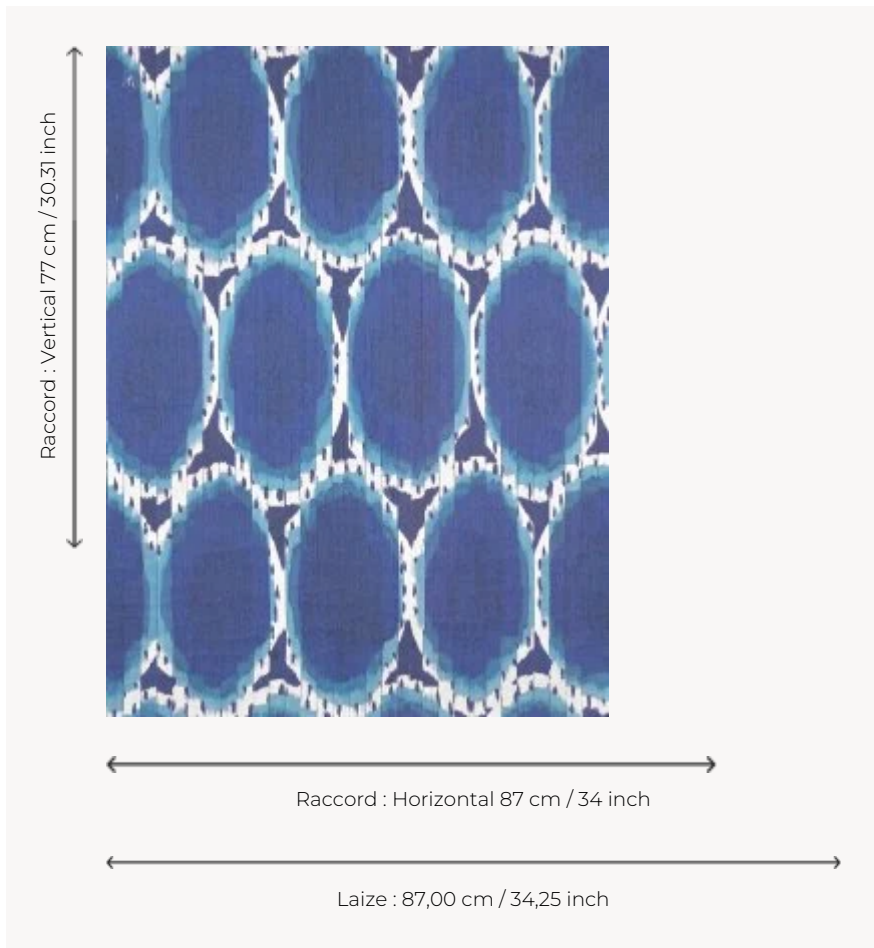

FP979004 ATOLL

Motif ikat dont les contours évoquent avec modernité les îles, archipels et atolls de l'océan Pacifique. L'impression sur un fil à fil de papier souligne le volume du dessin et offre un jeu de lumière saisissant.

FP979004 - Outremer

Pierre Frey

TYPE	Fils posés - Papier peints imprimés petites largeurs
UNITÉ DE VENTE	Disponible au mètre
SUPPORT	INTISSE
COMPOSITION	100 % Papier
LAIZE	87 cm / 34,25 inch
RACCORD	H: 87 cm - 34,00 inch V: 77 cm - 30,31 inch Raccord droit
POIDS	240 gr / m ²
ENTRETIEN	
EMARGEMENT	Emargé
POSE/DÉPOSE	Encoller le mur Arrachable au mouillé
CERTIFICATIONS	EUROCLASS C-s1,d0 ASTM E84 Class A
LIASSE	F9979PPFREY40