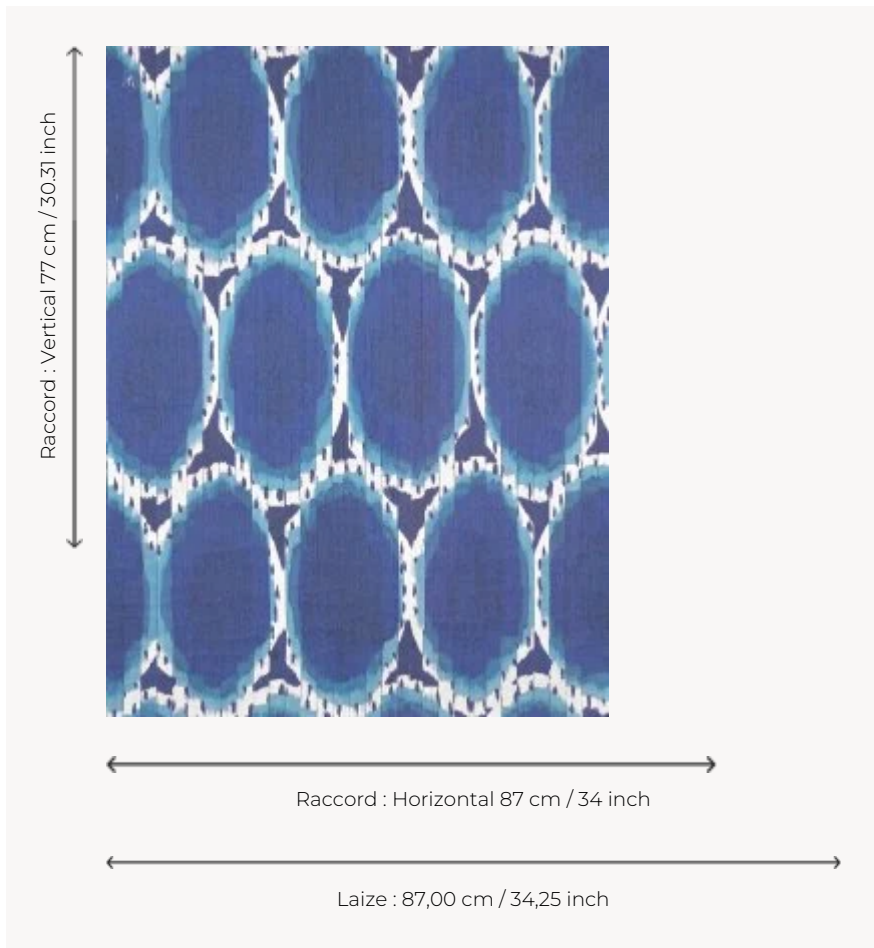

# FP979004 ATOLL

Motif ikat dont les contours évoquent avec modernité les îles, archipels et atolls de l'océan Pacifique.  
L'impression sur un fil à fil de papier souligne le volume du dessin et offre un jeu de lumière saisissant.

## Pierre Frey

<b>TYPE</b>	Fils posés - Papier peints imprimés petites largeurs
<b>UNITÉ DE VENTE</b>	Disponible au mètre
<b>SUPPORT</b>	INTISSE
<b>COMPOSITION</b>	100 % Papier
<b>LAIZE</b>	87 cm / 34,25 inch
<b>RACCORD</b>	H: 87 cm - 34,00 inch V: 77 cm - 30,31 inch Raccord droit
<b>POIDS</b>	240 gr / m <sup>2</sup>
<b>ENTRETIEN</b>	
<b>EMARGEMENT</b>	Emargé
<b>POSE/DÉPOSE</b>	Encoller le mur Arrachable au mouillé
<b>CERTIFICATIONS</b>	EUROCLASS C-s1,d0 ASTM E84 Class A
<b>LIASSE</b>	F9979PPFREY40