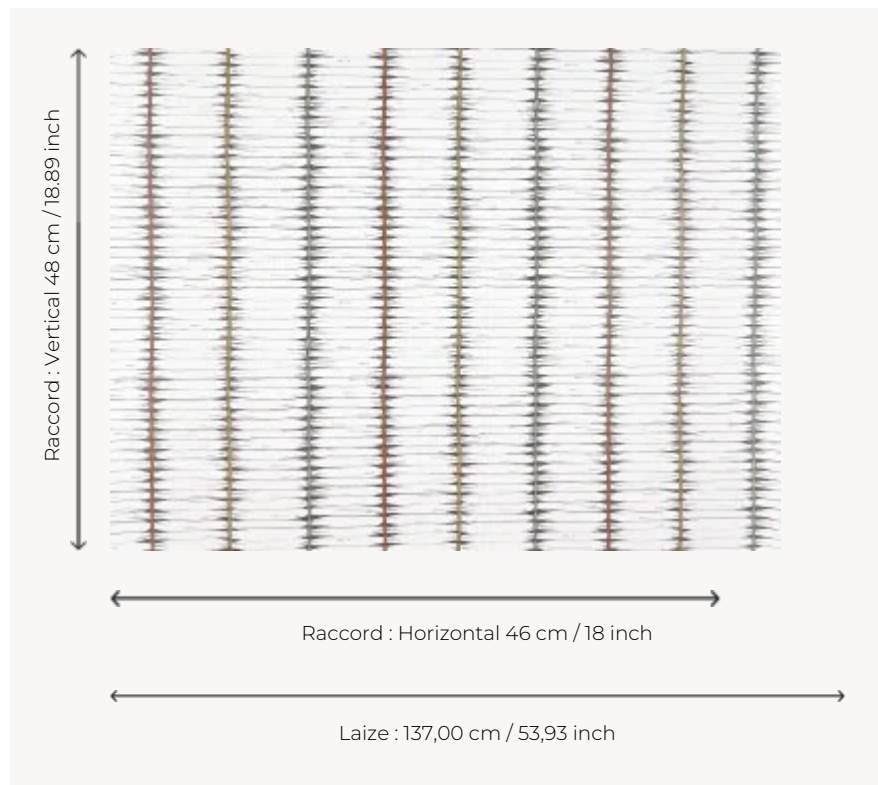

FP981001 MAKEMO

Motif contemporain s'inspirant de l'art ancestral du tissage des feuilles de palmiers dont l'impression 3D en laque brillante sublime de manière inédite le volume et les jeux de lumière créés par le dessin.

FP981001 - Ocre

Pierre Frey

| | |
|-----------------------|---|
| TYPE | Papiers peints imprimés grande largeur - Motifs à relief |
| UNITÉ DE VENTE | Disponible au mètre |
| SUPPORT | INTISSE |
| COMPOSITION | - |
| LAIZE | 137 cm / 53,93 inch |
| RACCORD | H: 46 cm - 18,00 inch V: 48 cm - 18,89 inch Raccord droit |
| POIDS | 205 gr / m ² |
| ENTRETIEN |  |
| EMARGEMENT | Emargé |
| POSE/DÉPOSE | Encoller le mur Arrachable à sec |
| CERTIFICATIONS | ASTM E84 Class A |
| NOTES | Motif en relief Bonne solidité à la lumière |
| LIASSE | F9979PPFREY40 |

1 Couleurs

FP981001

Ocre