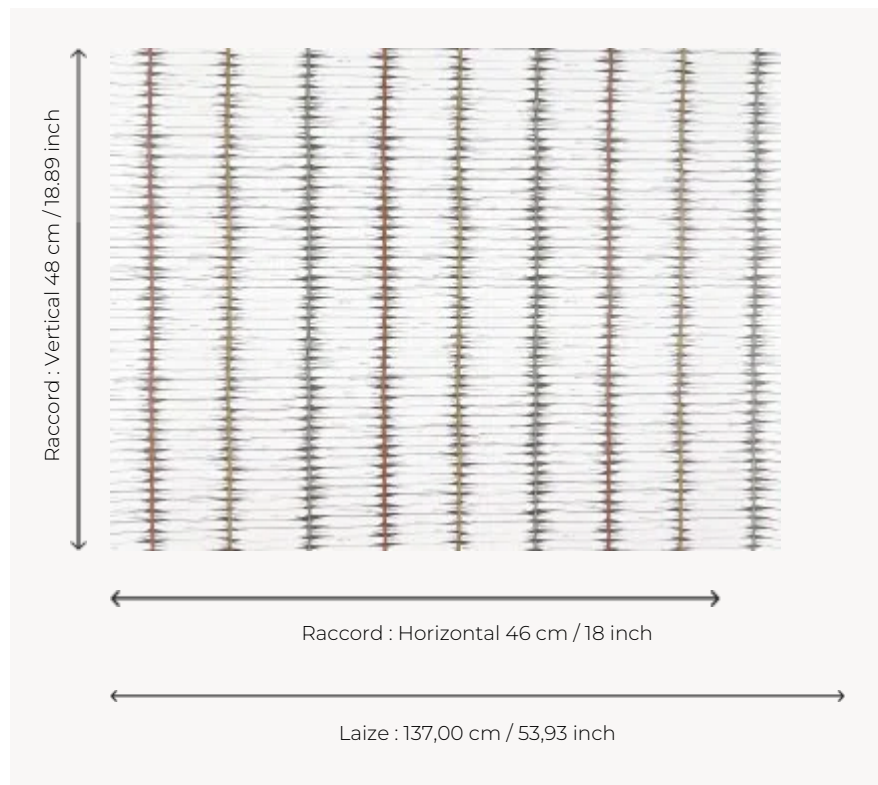

# FP981001 MAKEMO

Motif contemporain s'inspirant de l'art ancestral du tissage des feuilles de palmiers dont l'impression 3D en laque brillante sublime de manière inédite le volume et les jeux de lumière créés par le dessin.

## Pierre Frey

<b>TYPE</b>	Papiers peints imprimés grande largeur - Motifs à relief
<b>UNITÉ DE VENTE</b>	Disponible au mètre
<b>SUPPORT</b>	INTISSE
<b>COMPOSITION</b>	-
<b>LAIZE</b>	137 cm / 53,93 inch
<b>RACCORD</b>	H: 46 cm - 18,00 inch V: 48 cm - 18,89 inch Raccord droit
<b>POIDS</b>	205 gr / m <sup>2</sup>
<b>ENTRETIEN</b>	
<b>EMARGEMENT</b>	Emargé
<b>POSE/DÉPOSE</b>	Encoller le mur Arrachable à sec
<b>CERTIFICATIONS</b>	ASTM E84 Class A
<b>NOTES</b>	Motif en relief Bonne solidité à la lumière
<b>LIASSE</b>	F9979PPFREY40

# 1 Couleurs

FP981001

Ocre