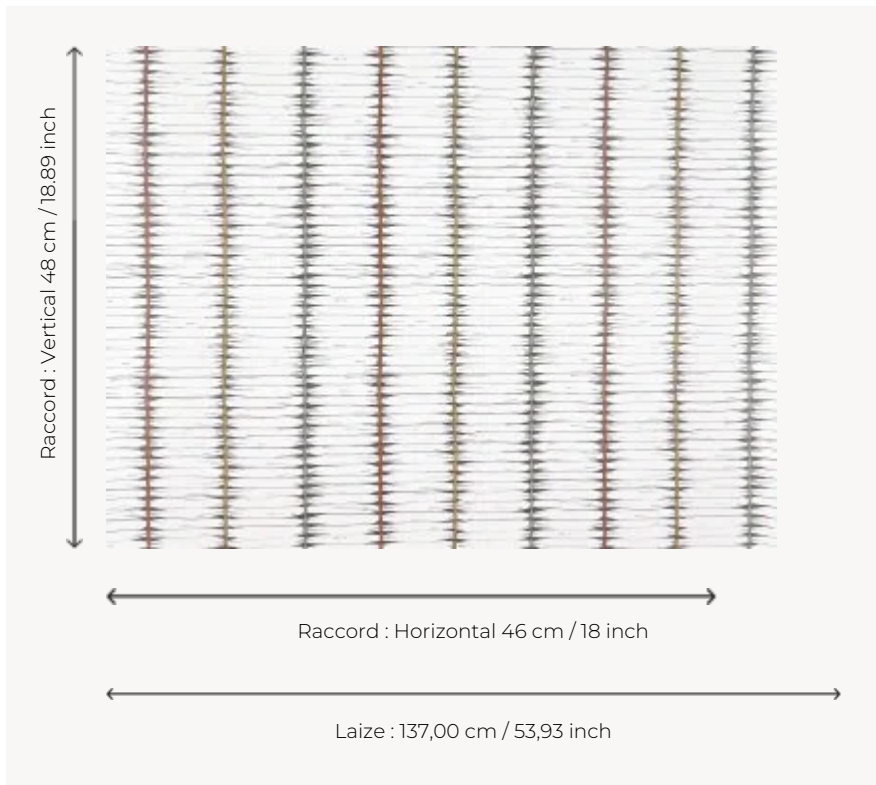

# FP981001 MAKEMO

Motif contemporain s'inspirant de l'art ancestral du tissage des feuilles de palmiers dont l'impression 3D en laque brillante sublime de manière inédite le volume et les jeux de lumière créés par le dessin.

## FP981001 - Ocre

## Pierre Frey

<b>TYPE</b>	Papiers peints imprimés grande largeur - Motifs à relief
<b>UNITÉ DE VENTE</b>	Disponible au mètre
<b>SUPPORT</b>	INTISSE
<b>COMPOSITION</b>	-
<b>LAIZE</b>	137 cm / 53,93 inch
<b>RACCORD</b>	H: 46 cm - 18,00 inch V: 48 cm - 18,89 inch Raccord droit
<b>POIDS</b>	205 gr / m <sup>2</sup>
<b>ENTRETIEN</b>	
<b>EMARGEMENT</b>	Emargé
<b>POSE/DÉPOSE</b>	Encoller le mur Arrachable à sec
<b>CERTIFICATIONS</b>	ASTM E84 Class A
<b>NOTES</b>	Motif en relief Bonne solidité à la lumière
<b>LIASSE</b>	F9979PPFREY40

# 1 Couleurs

FP981001

Ocre