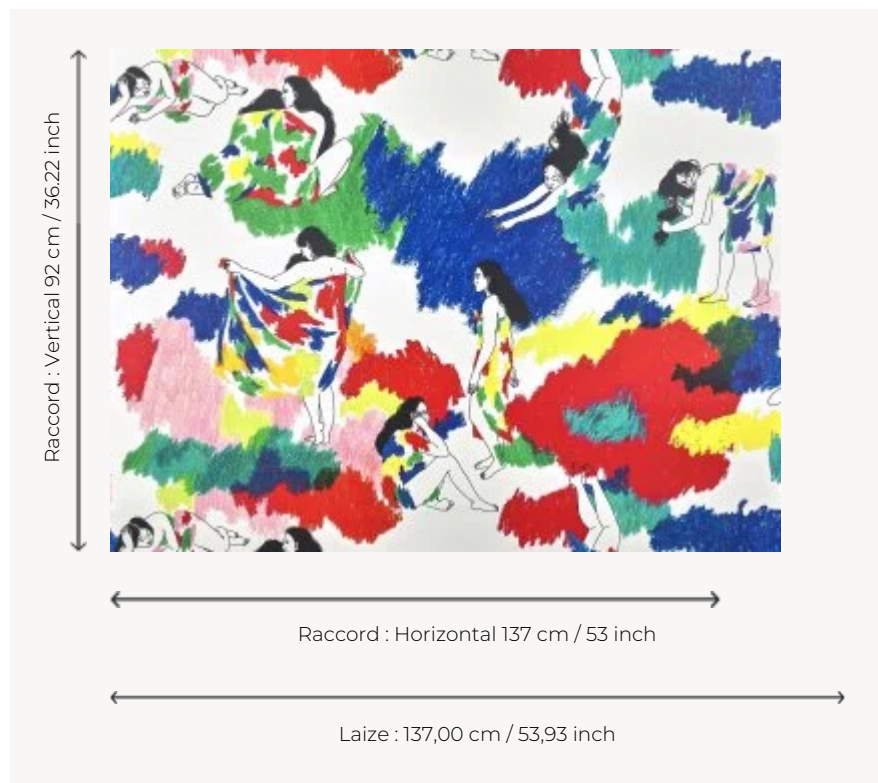

## FP984001 PAREU

PAREU signifie paréo en tahitien. L'illustratrice Yiling Changues vivant et travaillant à Tahiti met en lumière de manière contemporaine aux feutres et pastels gras la tradition du paréo et de son nouage, véritable symbole emblématique de la Polynésie porté notamment par les vahinés.

### FP984001 - Multicolore

### Pierre Frey

<b>TYPE</b>	Papiers peints imprimés grande largeur
<b>ARTISTE</b>	Yiling Changues
<b>UNITÉ DE VENTE</b>	Disponible au mètre
<b>SUPPORT</b>	INTISSE
<b>COMPOSITION</b>	-
<b>LAIZE</b>	137 cm / 53,93 inch
<b>RACCORD</b>	H: 137 cm - 53,00 inch V: 92 cm - 36,22 inch Raccord sauté
<b>POIDS</b>	180 gr / m <sup>2</sup>
<b>ENTRETIEN</b>	
<b>EMARGEMENT</b>	Pré-émarginé
<b>POSE/DÉPOSE</b>	Encoller le mur Arrachable au mouillé
<b>CERTIFICATIONS</b>	EUROCLASS B-s1,d0 ASTM E84 Class A
<b>NOTES</b>	Support non feu
<b>INFORMATIONS</b>	Utiliser les repères pour faire le raccord lors de la pose. Pose en double coupe
<b>LIASSE</b>	F9979PPFREY40

# 1 Couleurs

FP984001  
Multicolore