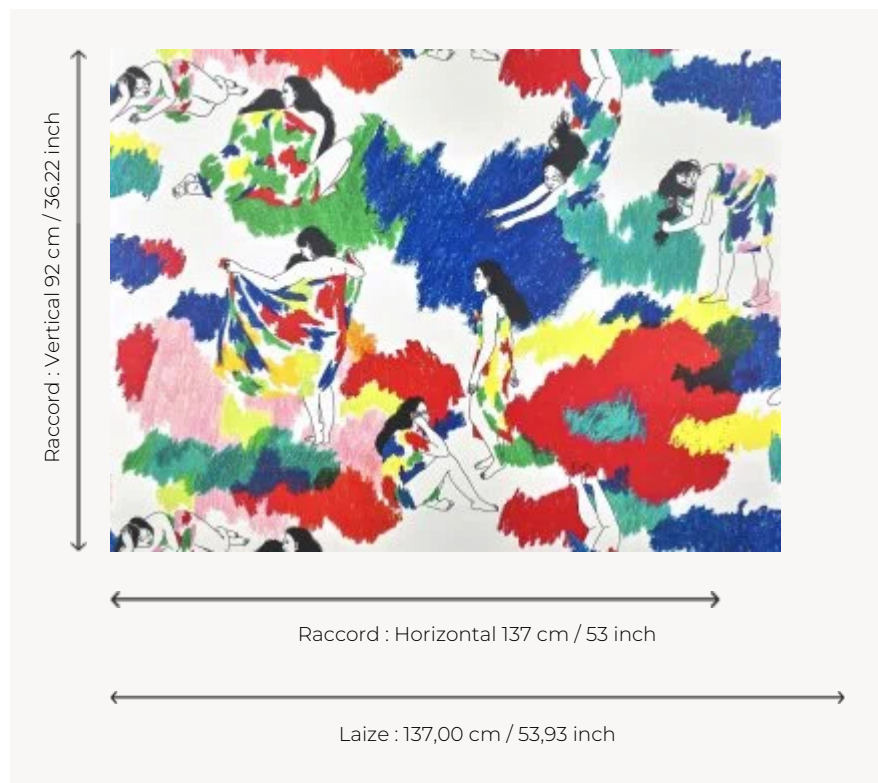

FP984001 PAREU

PAREU signifie paréo en tahitien. L'illustratrice Yiling Changues vivant et travaillant à Tahiti met en lumière de manière contemporaine aux feutres et pastels gras la tradition du paréo et de son nouage, véritable symbole emblématique de la Polynésie porté notamment par les vahinés.

FP984001 - Multicolore

Pierre Frey

TYPE	Papiers peints imprimés grande largeur
ARTISTE	Yiling Changues
UNITÉ DE VENTE	Disponible au mètre
SUPPORT	INTISSE
COMPOSITION	-
LAIZE	137 cm / 53,93 inch
RACCORD	H: 137 cm - 53,00 inch V: 92 cm - 36,22 inch Raccord sauté
POIDS	180 gr / m ²
ENTRETIEN	
EMARGEMENT	Pré-émarginé
POSE/DÉPOSE	Encoller le mur Arrachable au mouillé
CERTIFICATIONS	EUROCLASS B-s1,d0 ASTM E84 Class A
NOTES	Support non feu
INFORMATIONS	Utiliser les repères pour faire le raccord lors de la pose. Pose en double coupe
LIASSE	F9979PPFREY40

1 Couleurs

FP984001
Multicolore