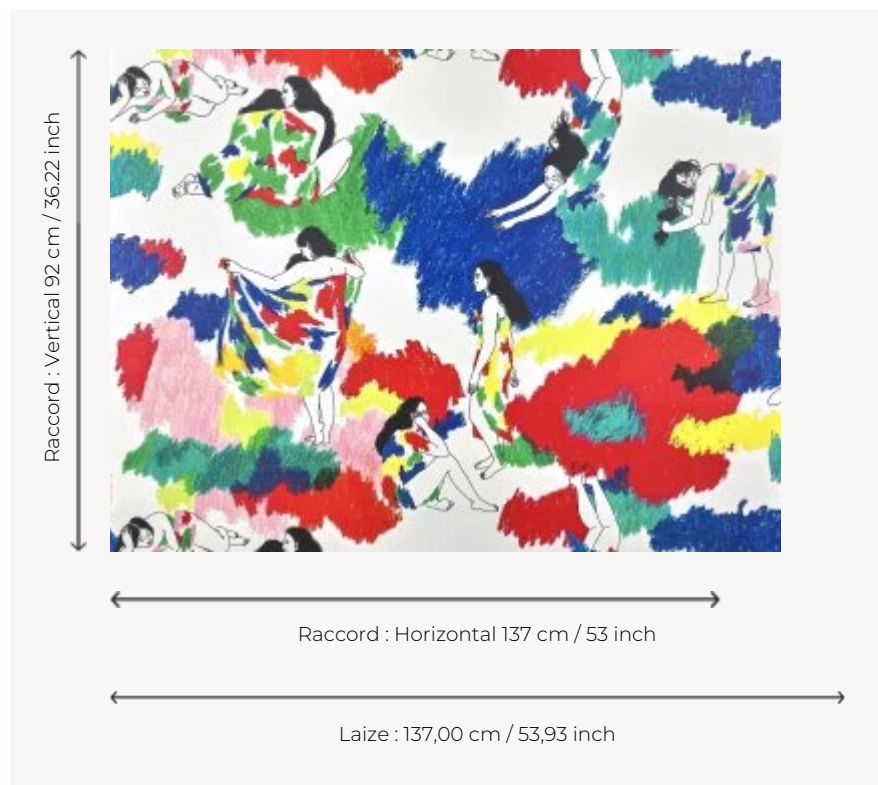

FP984001 PAREU

PAREU signifie paréo en tahitien. L'illustratrice Yiling Changues vivant et travaillant à Tahiti met en lumière de manière contemporaine aux feutres et pastels gras la tradition du paréo et de son nouage, véritable symbole emblématique de la Polynésie porté notamment par les vahinés.

FP984001 - Multicolore

Pierre Frey

TYPE	Papiers peints imprimés grande largeur
ARTISTE	Yiling Changues
UNITÉ DE VENTE	Disponible au mètre
SUPPORT	INTISSE
COMPOSITION	-
LAIZE	137 cm / 53,93 inch
RACCORD	H: 137 cm - 53,00 inch V: 92 cm - 36,22 inch Raccord sauté
POIDS	180 gr / m ²
ENTRETIEN	
EMARGEMENT	Pré-émarginé
POSE/DÉPOSE	Encoller le mur Arrachable au mouillé
CERTIFICATIONS	EUROCLASS B-s1,d0 ASTM E84 Class A
NOTES	Support non feu
INFORMATIONS	Utiliser les repères pour faire le raccord lors de la pose. Pose en double coupe
LIASSE	F9979PPFREY40

1 Couleurs

FP984001
Multicolore