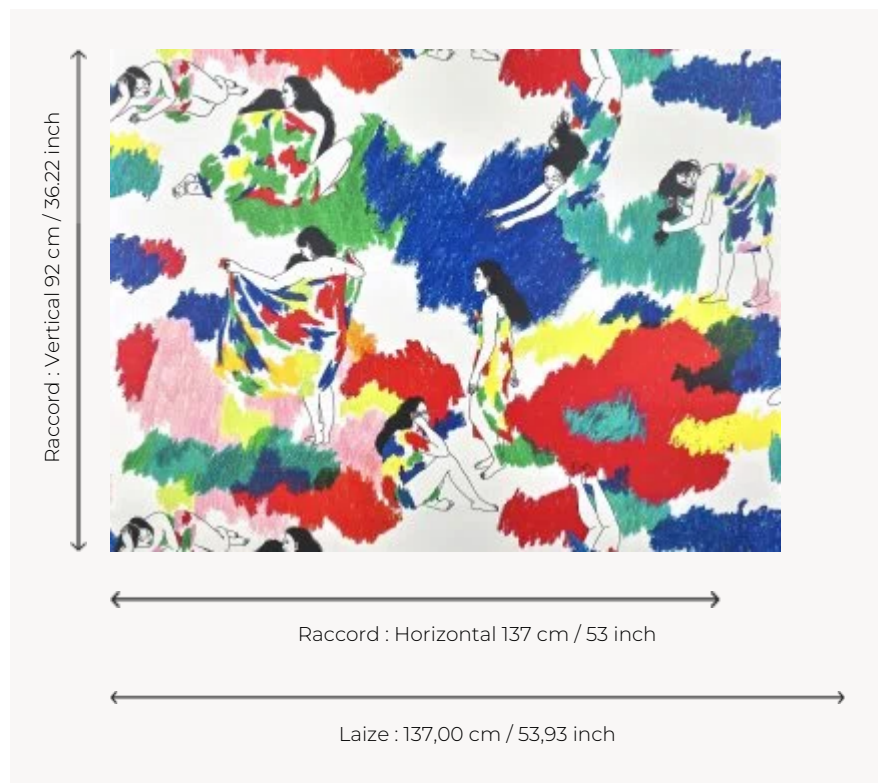

FP984001 PAREU

PAREU signifie paréo en tahitien. L'illustratrice Yiling Changues vivant et travaillant à Tahiti met en lumière de manière contemporaine aux feutres et pastels gras la tradition du paréo et de son nouage, véritable symbole emblématique de la Polynésie porté notamment par les vahinés.

FP984001 - Multicolore

Pierre Frey

TYPE	Papiers peints imprimés grande largeur
ARTISTE	Yiling Changues
UNITÉ DE VENTE	Disponible au mètre
SUPPORT	INTISSE
COMPOSITION	-
LAIZE	137 cm / 53,93 inch
RACCORD	H: 137 cm - 53,00 inch V: 92 cm - 36,22 inch Raccord sauté
POIDS	180 gr / m ²
ENTRETIEN	
EMARGEMENT	Pré-émargé
POSE/DÉPOSE	Encoller le mur Arrachable au mouillé
CERTIFICATIONS	EUROCLASS B-s1,d0 ASTM E84 Class A
NOTES	Support non feu
INFORMATIONS	Utiliser les repères pour faire le raccord lors de la pose. Pose en double coupe
LIASSE	F9979PPFREY40

1 Couleurs

FP984001
Multicolore