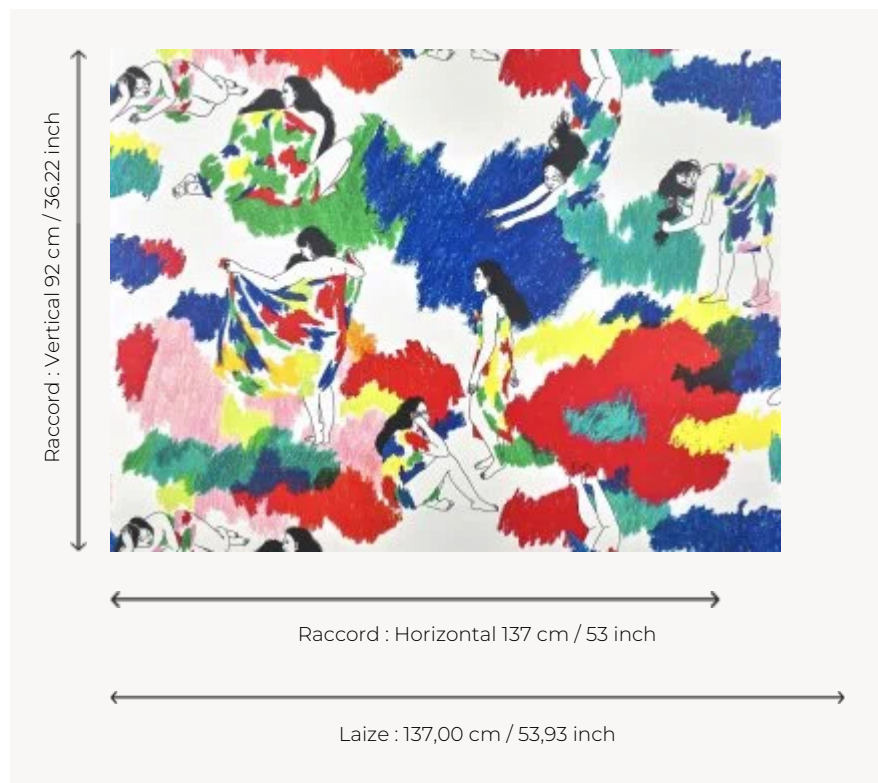

## FP984001 PAREU

PAREU signifie paréo en tahitien. L'illustratrice Yiling Changues vivant et travaillant à Tahiti met en lumière de manière contemporaine aux feutres et pastels gras la tradition du paréo et de son nouage, véritable symbole emblématique de la Polynésie porté notamment par les vahinés.

### FP984001 - Multicolore

### Pierre Frey

<b>TYPE</b>	Papiers peints imprimés grande largeur
<b>ARTISTE</b>	Yiling Changues
<b>UNITÉ DE VENTE</b>	Disponible au mètre
<b>SUPPORT</b>	INTISSE
<b>COMPOSITION</b>	-
<b>LAIZE</b>	137 cm / 53,93 inch
<b>RACCORD</b>	H: 137 cm - 53,00 inch V: 92 cm - 36,22 inch Raccord sauté
<b>POIDS</b>	180 gr / m <sup>2</sup>
<b>ENTRETIEN</b>	
<b>EMARGEMENT</b>	Pré-émarginé
<b>POSE/DÉPOSE</b>	Encoller le mur Arrachable au mouillé
<b>CERTIFICATIONS</b>	EUROCLASS B-s1,d0 ASTM E84 Class A
<b>NOTES</b>	Support non feu
<b>INFORMATIONS</b>	Utiliser les repères pour faire le raccord lors de la pose. Pose en double coupe
<b>LIASSE</b>	F9979PPFREY40

# 1 Couleurs

FP984001  
Multicolore