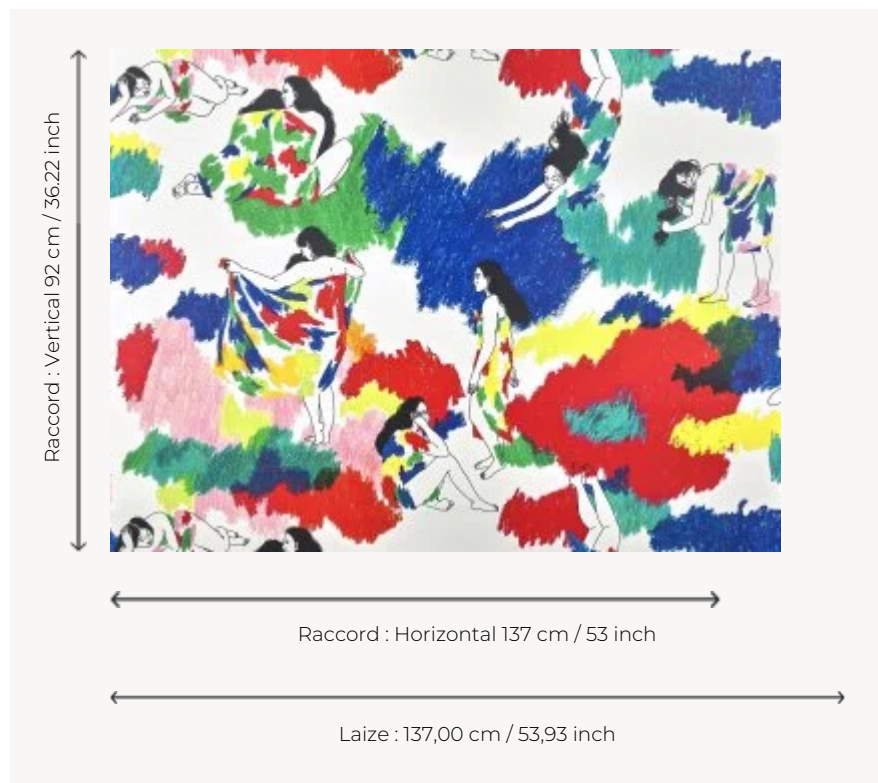

FP984001 PAREU

PAREU signifie paréo en tahitien. L'illustratrice Yiling Changues vivant et travaillant à Tahiti met en lumière de manière contemporaine aux feutres et pastels gras la tradition du paréo et de son nouage, véritable symbole emblématique de la Polynésie porté notamment par les vahinés.

FP984001 - Multicolore

Pierre Frey

TYPE	Papiers peints imprimés grande largeur
ARTISTE	Yiling Changues
UNITÉ DE VENTE	Disponible au mètre
SUPPORT	INTISSE
COMPOSITION	-
LAIZE	137 cm / 53,93 inch
RACCORD	H: 137 cm - 53,00 inch V: 92 cm - 36,22 inch Raccord sauté
POIDS	180 gr / m ²
ENTRETIEN	
EMARGEMENT	Pré-émarginé
POSE/DÉPOSE	Encoller le mur Arrachable au mouillé
CERTIFICATIONS	EUROCLASS B-s1,d0 ASTM E84 Class A
NOTES	Support non feu
INFORMATIONS	Utiliser les repères pour faire le raccord lors de la pose. Pose en double coupe
LIASSE	F9979PPFREY40

1 Couleurs

FP984001
Multicolore