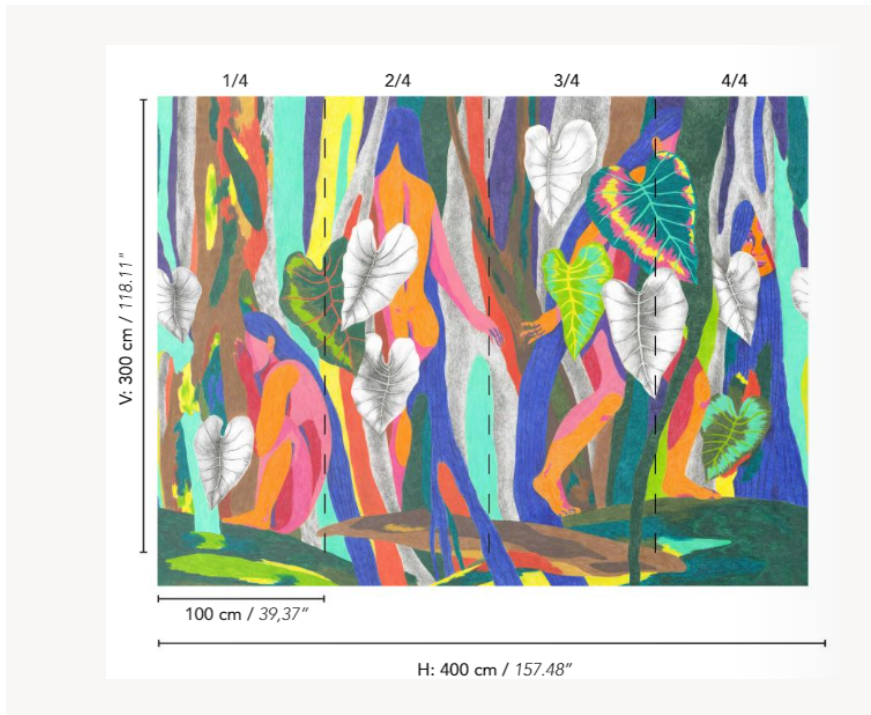

## FP985001 ARUHINE

ARUHINE signifie « forêt de femmes » en tahitien. Création de l'illustratrice Yiling Changues vivant et travaillant à Tahiti, réalisée aux feutres et pastels gras. On y découvre une forêt enchantée aux coloris éclatants où les silhouettes de femmes se mêlent à celles des végétaux polynésiens comme par magie.

### Pierre Frey

<b>TYPE</b>	Papiers peints imprimés grande largeur - Papiers peints panoramiques
<b>ARTISTE</b>	Yiling Changues
<b>UNITÉ DE VENTE</b>	OEuvre complète 300 cm x 400 cm ( 4 lés de 100 cm x 400 cm)
<b>SUPPORT</b>	INTISSE
<b>COMPOSITION</b>	-
<b>LAIZE</b>	100 cm / 39,37 inch
<b>RACCORD</b>	H: 400 cm - 157,00 inch V: 300 cm - 118,11 inch
<b>POIDS</b>	185 gr / m <sup>2</sup>
<b>ENTRETIEN</b>	
<b>EMARGEMENT</b>	Emargé
<b>POSE/DÉPOSE</b>	Encoller le mur Arrachable à sec
<b>CERTIFICATIONS</b>	EUROCLASS B-s1,d0 ASTM E84 Class A
<b>NOTES</b>	Support non feu Bonne solidité à la lumière Vendu en oeuvre complète
<b>INFORMATIONS</b>	1 rouleau = 4 panneaux

# 1 Couleurs

FP985001  
Tahiti