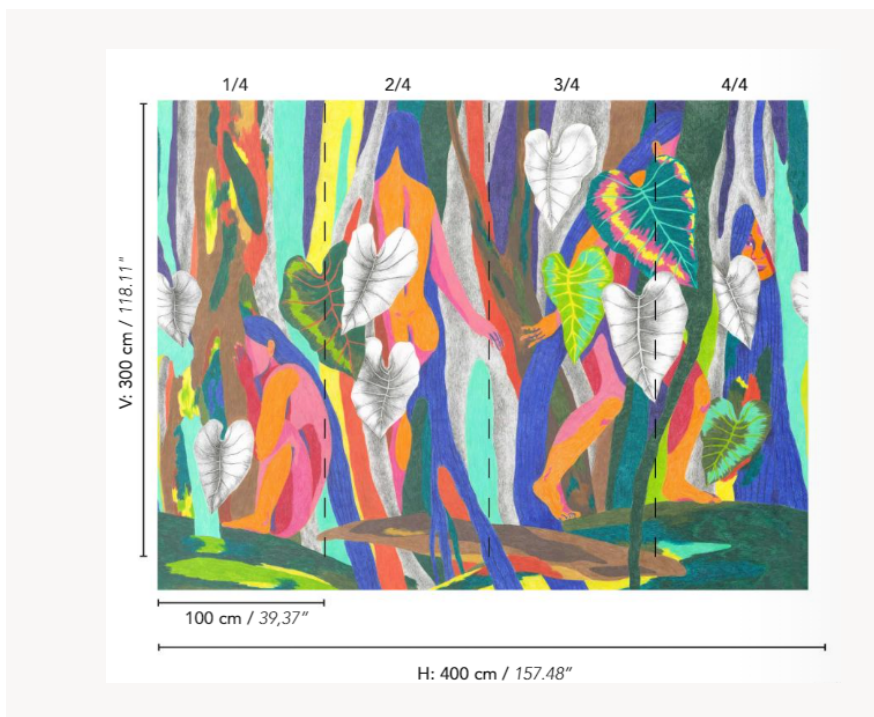

FP985001 ARUHINE

ARUHINE signifie « forêt de femmes » en tahitien. Création de l'illustratrice Yiling Changues vivant et travaillant à Tahiti, réalisée aux feutres et pastels gras. On y découvre une forêt enchantée aux coloris éclatants où les silhouettes de femmes se mêlent à celles des végétaux polynésiens comme par magie.

FP985001 - Tahiti

Pierre Frey

TYPE	Papiers peints imprimés grande largeur - Papiers peints panoramiques
ARTISTE	Yiling Changues
UNITÉ DE VENTE	OEuvre complète 300 cm x 400 cm (4 lés de 100 cm x 400 cm)
SUPPORT	INTISSE
COMPOSITION	-
LAIZE	100 cm / 39,37 inch
RACCORD	H: 400 cm - 157,00 inch V: 300 cm - 118,11 inch
POIDS	185 gr / m ²
ENTRETIEN	
EMARGEMENT	Emargé
POSE/DÉPOSE	Encoller le mur Arrachable à sec
CERTIFICATIONS	EUROCLASS B-s1,d0 ASTM E84 Class A
NOTES	Support non feu Bonne solidité à la lumière Vendu en oeuvre complète
INFORMATIONS	1 rouleau = 4 panneaux

1 Couleurs

FP985001
Tahiti