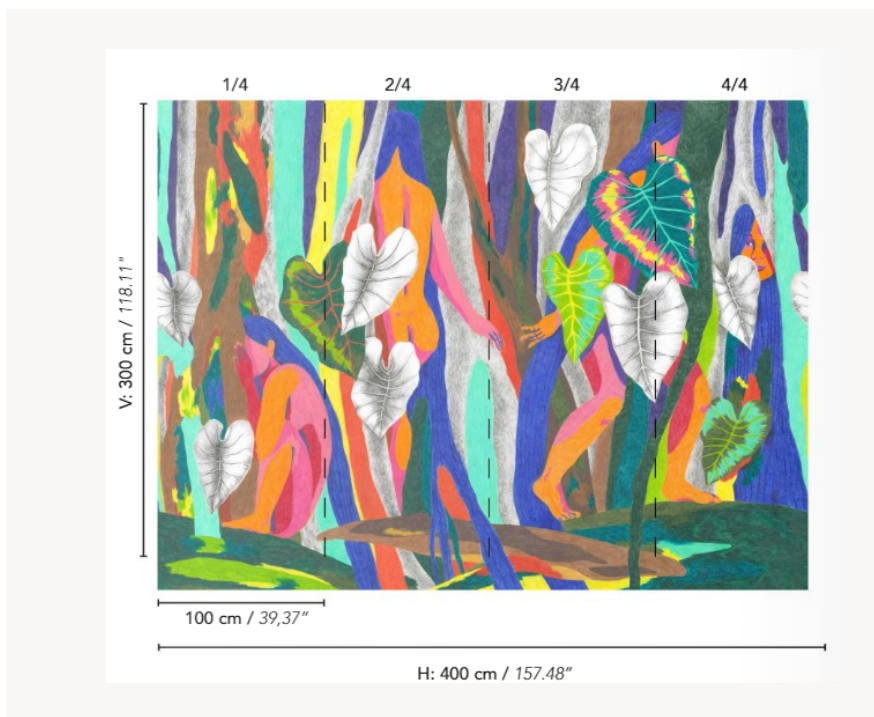

FP985001 ARUHINE

ARUHINE signifie « forêt de femmes » en tahitien. Création de l'illustratrice Yiling Changues vivant et travaillant à Tahiti, réalisée aux feutres et pastels gras. On y découvre une forêt enchantée aux coloris éclatants où les silhouettes de femmes se mêlent à celles des végétaux polynésiens comme par magie.

FP985001 - Tahiti

Pierre Frey

TYPE	Papiers peints imprimés grande largeur - Papiers peints panoramiques
ARTISTE	Yiling Changues
UNITÉ DE VENTE	OEuvre complète 300 cm x 400 cm (4 lés de 100 cm x 400 cm)
SUPPORT	INTISSE
COMPOSITION	-
LAIZE	100 cm / 39,37 inch
RACCORD	H: 400 cm - 157,00 inch V: 300 cm - 118,11 inch
POIDS	185 gr / m ²
ENTRETIEN	
EMARGEMENT	Emargé
POSE/DÉPOSE	Encoller le mur Arrachable à sec
CERTIFICATIONS	EUROCLASS B-s1,d0 ASTM E84 Class A
NOTES	Support non feu Bonne solidité à la lumière Vendu en oeuvre complète
INFORMATIONS	1 rouleau = 4 panneaux

1 Couleurs

FP985001

Tahiti