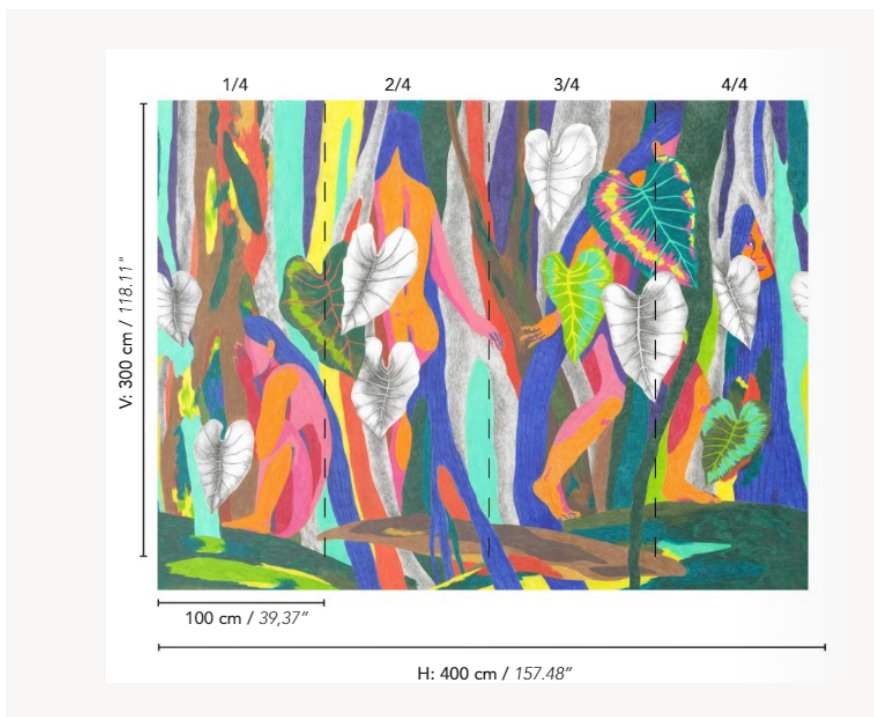

## FP985001 ARUHINE

ARUHINE signifie « forêt de femmes » en tahitien. Création de l'illustratrice Yiling Changues vivant et travaillant à Tahiti, réalisée aux feutres et pastels gras. On y découvre une forêt enchantée aux coloris éclatants où les silhouettes de femmes se mêlent à celles des végétaux polynésiens comme par magie.

### Pierre Frey

<b>TYPE</b>	Papiers peints imprimés grande largeur - Papiers peints panoramiques
<b>ARTISTE</b>	Yiling Changues
<b>UNITÉ DE VENTE</b>	OEuvre complète 300 cm x 400 cm ( 4 lés de 100 cm x 400 cm)
<b>SUPPORT</b>	INTISSE
<b>COMPOSITION</b>	-
<b>LAIZE</b>	100 cm / 39,37 inch
<b>RACCORD</b>	H: 400 cm - 157,00 inch V: 300 cm - 118,11 inch
<b>POIDS</b>	185 gr / m <sup>2</sup>
<b>ENTRETIEN</b>	
<b>EMARGEMENT</b>	Emargé
<b>POSE/DÉPOSE</b>	Encoller le mur Arrachable à sec
<b>CERTIFICATIONS</b>	EUROCLASS B-s1,d0 ASTM E84 Class A
<b>NOTES</b>	Support non feu Bonne solidité à la lumière Vendu en oeuvre complète
<b>INFORMATIONS</b>	1 rouleau = 4 panneaux

# 1 Couleurs

FP985001  
Tahiti