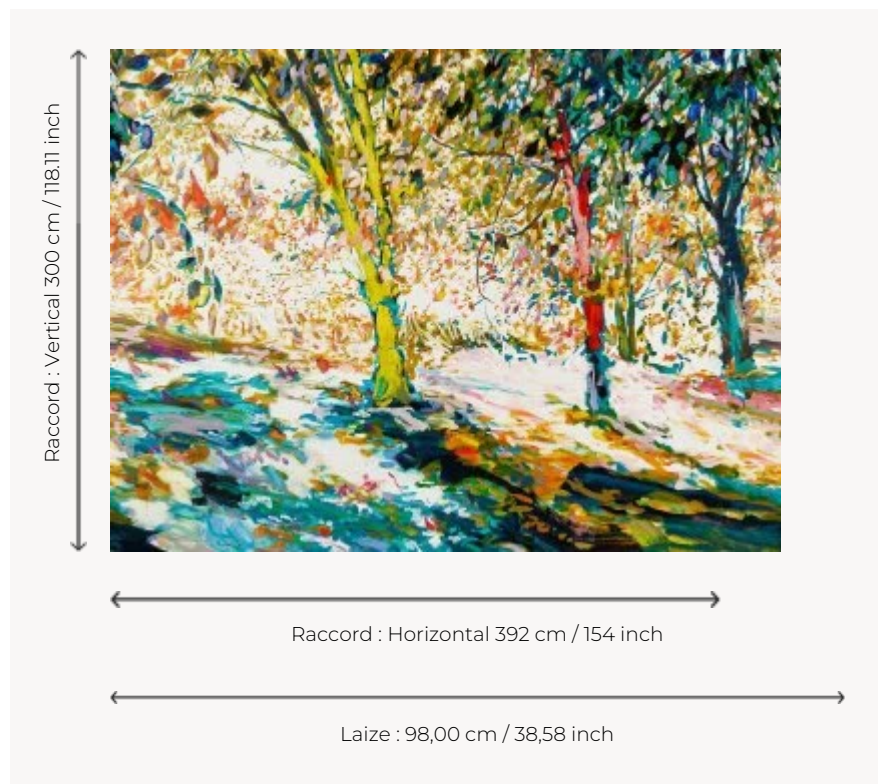

FP986001 SOUS BOIS

À l'orée des sous-bois, le peintre Gaël Davrinche illustre avec passion les couleurs, les matières et l'atmosphère de l'heure dorée et sa lumière magique. Les touches de couleurs dessinent les arbres tout en ombres de ce paysage fascinant. Le support vinyle contrecollé sur intissé à l'effet toile évoque la toile de l'artiste.

FP986001 - Ete

Pierre Frey

TYPE	Papiers peints imprimés - Papiers peints panoramiques - Vinyles
ARTISTE	Gael Davrinche
UNITÉ DE VENTE	Disponible au panneau
SUPPORT	INTISSÉ
COMPOSITION	100 % Vinyle
LAIZE	98 cm / 38,58 inch
RACCORD	H: 392 cm - 154,00 inch V: 300 cm - 118,11 inch
POIDS	450 gr / m ²
ENTRETIEN	
EMARGEMENT	Emargé
POSE/DÉPOSE	Encoller le mur Arrachable à sec
CERTIFICATIONS	EUROCLASS B-s2,d0 ASTM E84 Class A
NOTES	Support non feu Bonne solidité à la lumière Vendu en oeuvre complète
INFORMATIONS	1 rouleau = 4 panneaux

1 Couleurs

FP986001

Ete