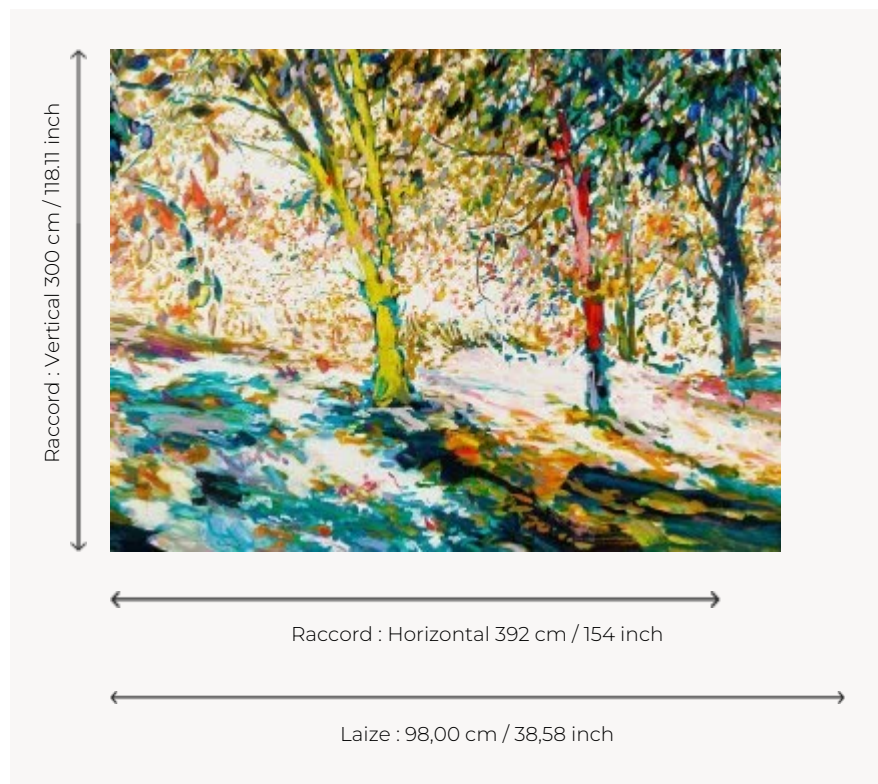

FP986001 SOUS BOIS

À l'orée des sous-bois, le peintre Gaël Davrinche illustre avec passion les couleurs, les matières et l'atmosphère de l'heure dorée et sa lumière magique. Les touches de couleurs dessinent les arbres tout en ombres de ce paysage fascinant. Le support vinyle contrecollé sur intissé à l'effet toile évoque la toile de l'artiste.

FP986001 - Ete

Pierre Frey

TYPE	Papiers peints imprimés - Papiers peints panoramiques - Vinyles
ARTISTE	Gael Davrinche
UNITÉ DE VENTE	Disponible au panneau
SUPPORT	INTISSÉ
COMPOSITION	100 % Vinyle
LAIZE	98 cm / 38,58 inch
RACCORD	H: 392 cm - 154,00 inch V: 300 cm - 118,11 inch
POIDS	450 gr / m ²
ENTRETIEN	
EMARGEMENT	Emargé
POSE/DÉPOSE	Encoller le mur Arrachable à sec
CERTIFICATIONS	EUROCLASS B-s2,d0 ASTM E84 Class A
NOTES	Support non feu Bonne solidité à la lumière Vendu en oeuvre complète
INFORMATIONS	1 rouleau = 4 panneaux

1 Couleurs

FP986001

Ete