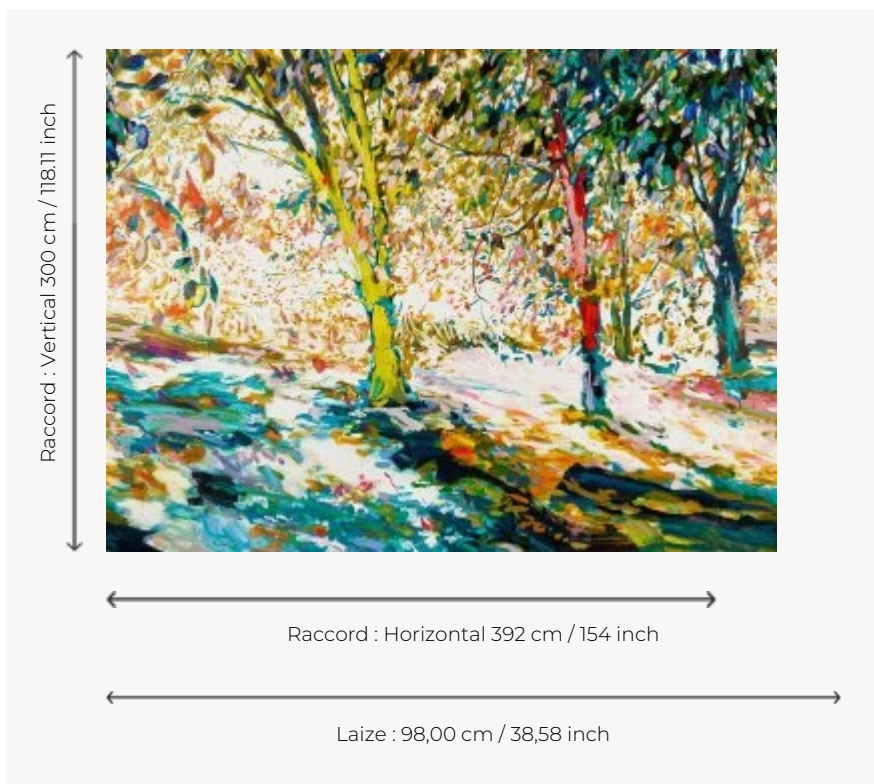

FP986001 SOUS BOIS

À l'orée des sous-bois, le peintre Gaël Davrinche illustre avec passion les couleurs, les matières et l'atmosphère de l'heure dorée et sa lumière magique. Les touches de couleurs dessinent les arbres tout en ombres de ce paysage fascinant. Le support vinyle contrecollé sur intissé à l'effet toile évoque la toile de l'artiste.

FP986001 - Ete

Pierre Frey

TYPE	Papiers peints imprimés - Papiers peints panoramiques - Vinyles
ARTISTE	Gael Davrinche
UNITÉ DE VENTE	Disponible au panneau
SUPPORT	INTISSÉ
COMPOSITION	100 % Vinyle
LAIZE	98 cm / 38,58 inch
RACCORD	H: 392 cm - 154,00 inch V: 300 cm - 118,11 inch
POIDS	450 gr / m ²
ENTRETIEN	
EMARGEMENT	Emargé
POSE/DÉPOSE	Encoller le mur Arrachable à sec
CERTIFICATIONS	EUROCLASS B-s2,d0 ASTM E84 Class A
NOTES	Support non feu Bonne solidité à la lumière Vendu en oeuvre complète
INFORMATIONS	1 rouleau = 4 panneaux

1 Couleurs

FP986001

Ete