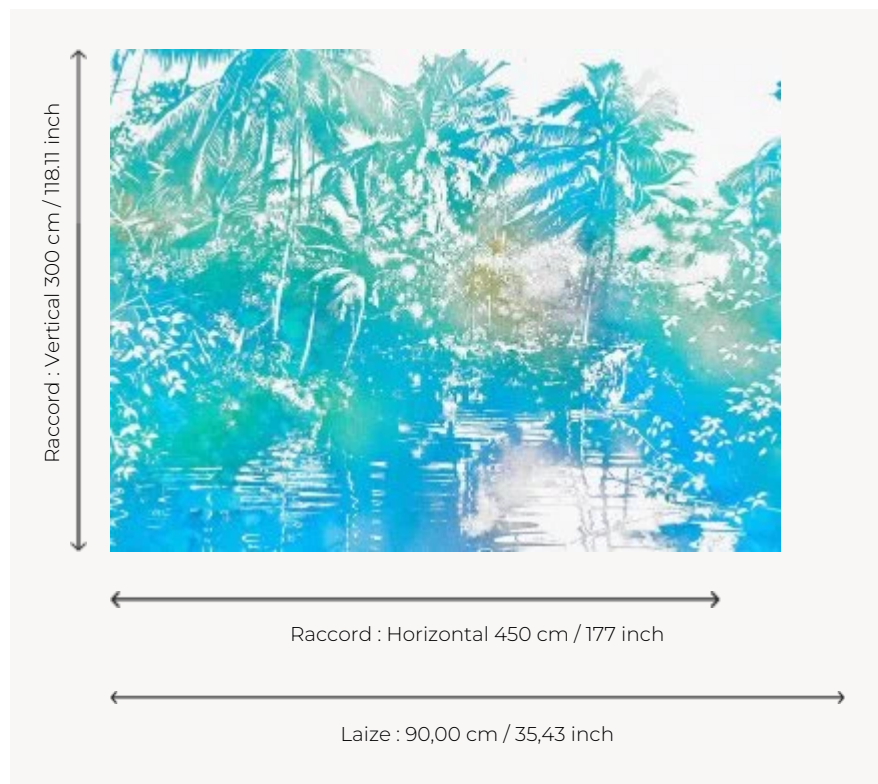

FP987001 MAMORE

Dessiné à l'encre, ce motif nous transporte dans un doux rêve tropical, sur les rivages poétiques d'Amérique du Sud. Les coloris aquatiques bleus, vert d'eau et les reflets nacrés du support de ce papier peint panoramique jouent avec la lumière et apportent au mur un effet saisissant. Imprimé sur support fibreux intissé aux reflets nacrés.

FP987001 - Riviere

Pierre Frey

TYPE	Papiers peints imprimés - Papiers peints panoramiques
UNITÉ DE VENTE	Disponible au panneau
SUPPORT	INTISSE
COMPOSITION	-
LAIZE	90 cm / 35,43 inch
RACCORD	H: 450 cm - 177,00 inch V: 300 cm - 118,11 inch
POIDS	240 gr / m ²
ENTRETIEN	
EMARGEMENT	Emargé
POSE/DÉPOSE	Encoller le mur Arrachable à sec
CERTIFICATIONS	EUROCLASS B-s1,d0 ASTM E84 Class A
NOTES	Support non feu Bonne solidité à la lumière Vendu en oeuvre complète
INFORMATIONS	1 rouleau = 5 panneaux

1 Couleurs

FP987001
Riviere