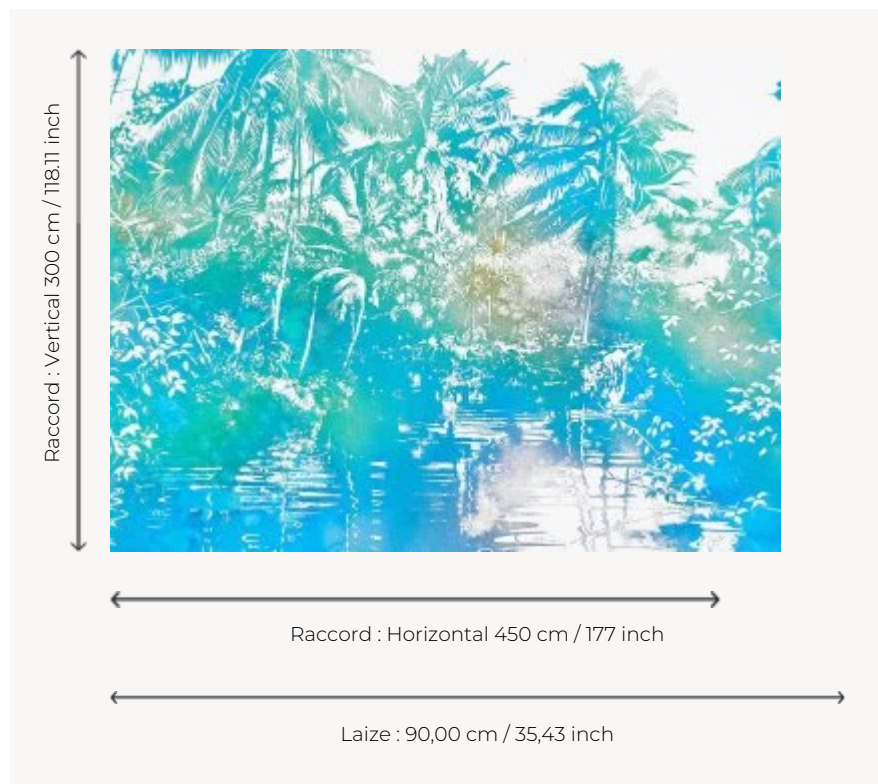

FP987001 MAMORE

Dessiné à l'encre, ce motif nous transporte dans un doux rêve tropical, sur les rivages poétiques d'Amérique du Sud. Les coloris aquatiques bleus, vert d'eau et les reflets nacrés du support de ce papier peint panoramique jouent avec la lumière et apportent au mur un effet saisissant. Imprimé sur support fibreux intissé aux reflets nacrés.

FP987001 - Riviere

Pierre Frey

TYPE	Papiers peints imprimés - Papiers peints panoramiques
UNITÉ DE VENTE	Disponible au panneau
SUPPORT	INTISSE
COMPOSITION	-
LAIZE	90 cm / 35,43 inch
RACCORD	H: 450 cm - 177,00 inch V: 300 cm - 118,11 inch
POIDS	240 gr / m ²
ENTRETIEN	
EMARGEMENT	Emargé
POSE/DÉPOSE	Encoller le mur Arrachable à sec
CERTIFICATIONS	EUROCLASS B-s1,d0 ASTM E84 Class A
NOTES	Support non feu Bonne solidité à la lumière Vendu en oeuvre complète
INFORMATIONS	1 rouleau = 5 panneaux

1 Couleurs

FP987001
Riviere