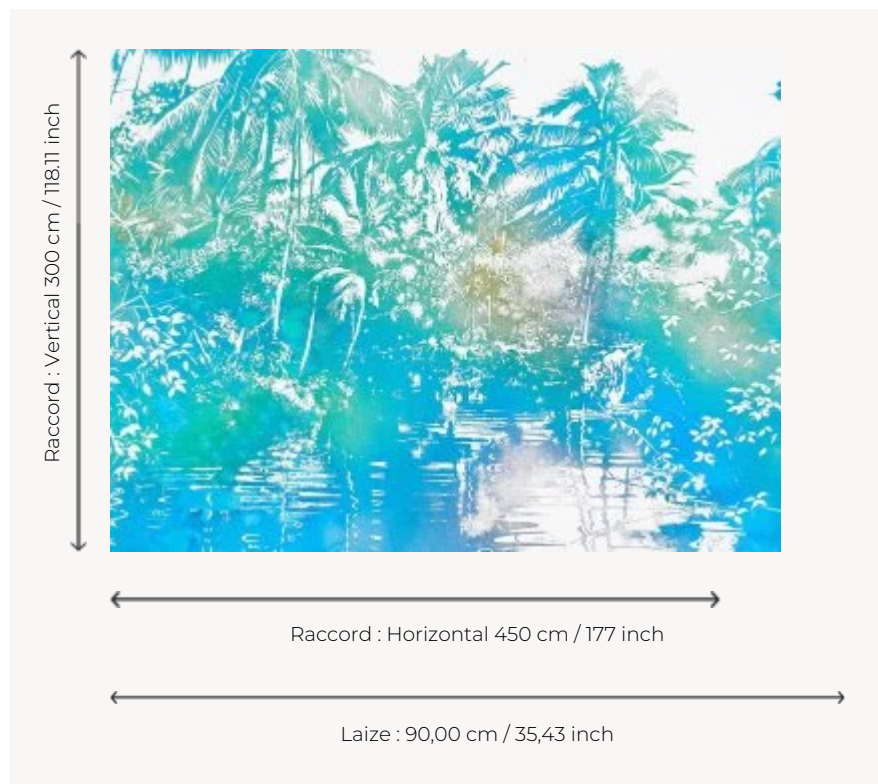

## FP987001 MAMORE

Dessiné à l'encre, ce motif nous transporte dans un doux rêve tropical, sur les rivages poétiques d'Amérique du Sud. Les coloris aquatiques bleus, vert d'eau et les reflets nacrés du support de ce papier peint panoramique jouent avec la lumière et apportent au mur un effet saisissant. Imprimé sur support fibreux intissé aux reflets nacrés.

### Pierre Frey

<b>TYPE</b>	Papiers peints imprimés - Papiers peints panoramiques
<b>UNITÉ DE VENTE</b>	Disponible au panneau
<b>SUPPORT</b>	INTISSE
<b>COMPOSITION</b>	-
<b>LAIZE</b>	90 cm / 35,43 inch
<b>RACCORD</b>	H: 450 cm - 177,00 inch V: 300 cm - 118,11 inch
<b>POIDS</b>	240 gr / m <sup>2</sup>
<b>ENTRETIEN</b>	
<b>EMARGEMENT</b>	Emargé
<b>POSE/DÉPOSE</b>	Encoller le mur Arrachable à sec
<b>CERTIFICATIONS</b>	EUROCLASS B-s1,d0 ASTM E84 Class A
<b>NOTES</b>	Support non feu Bonne solidité à la lumière Vendu en oeuvre complète
<b>INFORMATIONS</b>	1 rouleau = 5 panneaux

# 1 Couleurs

FP987001  
Riviere