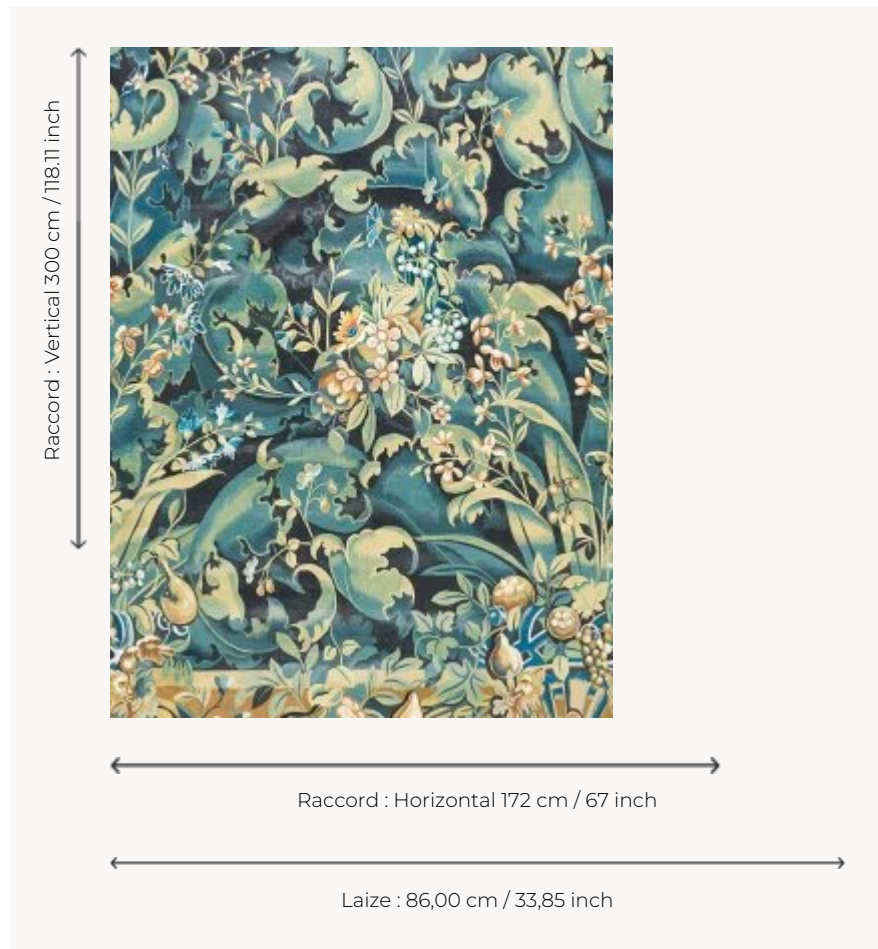

FP990001 ARISTOLOCHES

Réinterprétation contemporaine d'un carton de tapisserie du XIXe siècle conservé dans le fonds patrimonial Pierre Frey. Il présente un décor de feuilles de choux, très apprécié au XVIe siècle, connu sous le nom d'aristoloche. Décorant au départ les murs des châteaux, ces tapisseries reviennent à la mode sous le Second Empire sous l'influence du mouvement historicisant dans les arts décoratifs. Les tons délicats de la végétation et la matérialité du support textile, contrecollé sur intissé, en font un dessin à la fois magique et intemporel.

FP990001 - Verdure

Pierre Frey

TYPE	Papiers peints imprimés - Papiers peints panoramiques
UNITÉ DE VENTE	Disponible au panneau
SUPPORT	INTISSE
COMPOSITION	100 % Papier
LAIZE	86 cm / 33,85 inch
RACCORD	H: 172 cm - 67,00 inch V: 300 cm - 118,11 inch
POIDS	240 gr / m ²
ENTRETIEN	
EMARGEMENT	Emargé
POSE/DÉPOSE	Encoller le mur Arrachable à sec
NOTES	Vendu en oeuvre complète
INFORMATIONS	1 rouleau = 2 panneaux

1 Couleurs

FP990001
Verdure