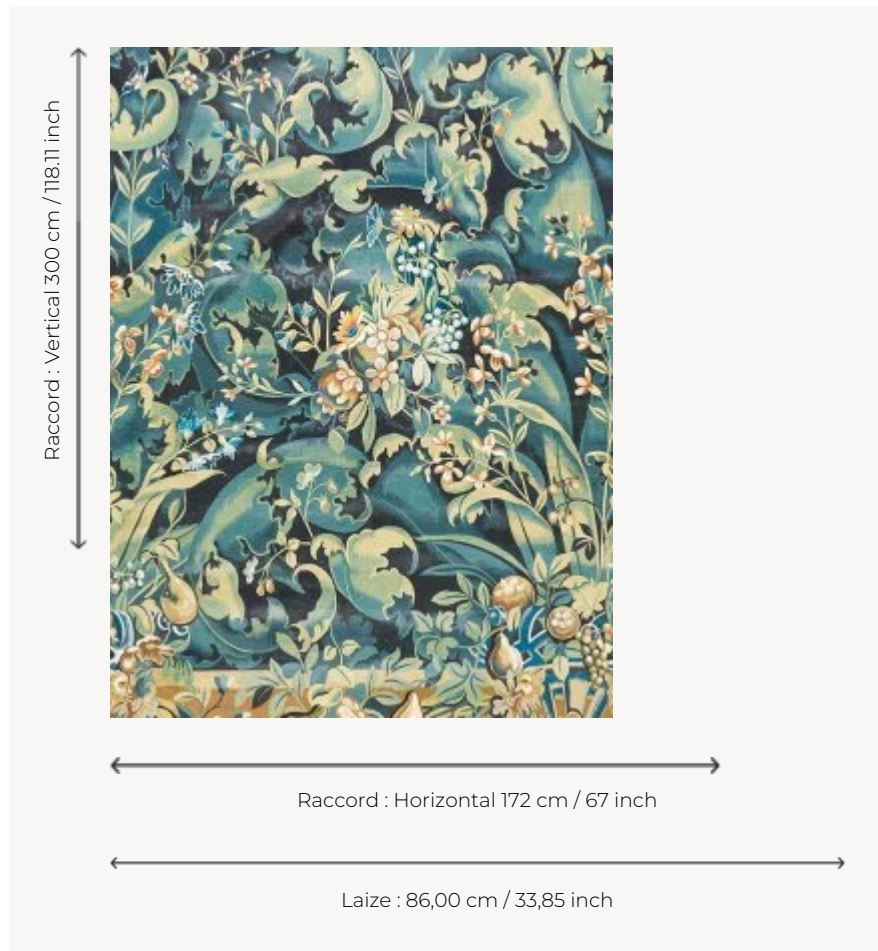

FP990001 ARISTOLOCHES

Réinterprétation contemporaine d'un carton de tapisserie du XIXe siècle conservé dans le fonds patrimonial Pierre Frey. Il présente un décor de feuilles de choux, très apprécié au XVIe siècle, connu sous le nom d'aristoloche. Décorant au départ les murs des châteaux, ces tapisseries reviennent à la mode sous le Second Empire sous l'influence du mouvement historicisant dans les arts décoratifs. Les tons délicats de la végétation et la matérialité du support textile, contrecollé sur intissé, en font un dessin à la fois magique et intemporel.

FP990001 - Verdure

Pierre Frey

TYPE	Papiers peints imprimés - Papiers peints panoramiques
UNITÉ DE VENTE	Disponible au panneau
SUPPORT	INTISSE
COMPOSITION	100 % Papier
LAIZE	86 cm / 33,85 inch
RACCORD	H: 172 cm - 67,00 inch V: 300 cm - 118,11 inch
POIDS	240 gr / m ²
ENTRETIEN	
EMARGEMENT	Emargé
POSE/DÉPOSE	Encoller le mur Arrachable à sec
NOTES	Vendu en oeuvre complète
INFORMATIONS	1 rouleau = 2 panneaux

1 Couleurs

FP990001
Verdure