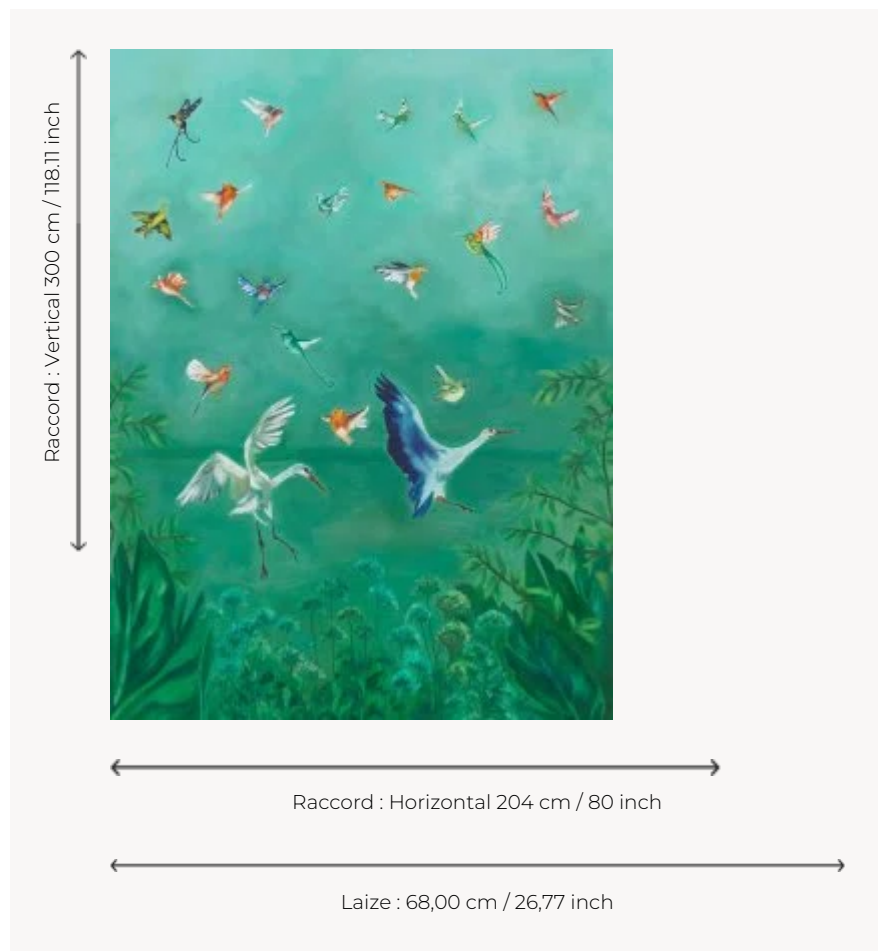

## FP991001 L'ENVOL

Un coin de paradis, une nature innocente, les oiseaux au plumage de toutes les couleurs dansent et ouvrent une douce perspective. La peinture à l'huile, les traits de pinceau légers et libres créent le mouvement et ouvrent l'espace. Imprimé sur vinyle gaufré à l'effet toile contrecollé sur intissé.

### Pierre Frey

<b>TYPE</b>	Papiers peints imprimés - Papiers peints panoramiques - Vinyles
<b>UNITÉ DE VENTE</b>	Disponible au panneau
<b>SUPPORT</b>	INTISSE
<b>COMPOSITION</b>	100 % Vinyle
<b>LAIZE</b>	68 cm / 26,77 inch
<b>RACCORD</b>	H: 204 cm - 80,00 inch V: 300 cm - 118,11 inch
<b>POIDS</b>	400 gr / m <sup>2</sup>
<b>ENTRETIEN</b>	
<b>EMARGEMENT</b>	Emargé
<b>POSE/DÉPOSE</b>	Encoller le mur Arrachable à sec
<b>CERTIFICATIONS</b>	EUROCLASS B-s2,d0 ASTM E84 Class A
<b>NOTES</b>	Support non feu Bonne solidité à la lumière Vendu en oeuvre complète
<b>INFORMATIONS</b>	1 rouleau = 3 panneaux