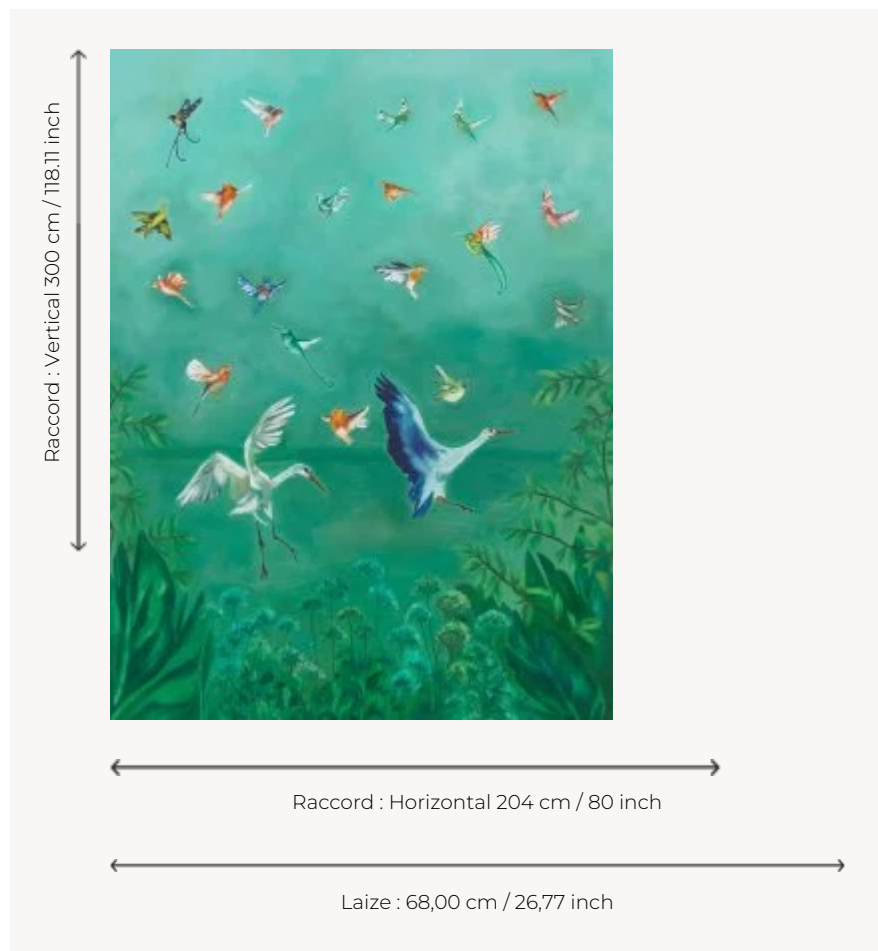

FP991001 L'ENVOL

Un coin de paradis, une nature innocente, les oiseaux au plumage de toutes les couleurs dansent et ouvrent une douce perspective. La peinture à l'huile, les traits de pinceau légers et libres créent le mouvement et ouvrent l'espace. Imprimé sur vinyle gaufré à l'effet toile contrecollé sur intissé.

FP991001 - Marais

Pierre Frey

TYPE	Papiers peints imprimés - Papiers peints panoramiques - Vinyles
UNITÉ DE VENTE	Disponible au panneau
SUPPORT	INTISSE
COMPOSITION	100 % Vinyle
LAIZE	68 cm / 26,77 inch
RACCORD	H: 204 cm - 80,00 inch V: 300 cm - 118,11 inch
POIDS	400 gr / m ²
ENTRETIEN	
EMARGEMENT	Emargé
POSE/DÉPOSE	Encoller le mur Arrachable à sec
CERTIFICATIONS	EUROCLASS B-s2,d0 ASTM E84 Class A
NOTES	Support non feu Bonne solidité à la lumière Vendu en oeuvre complète
INFORMATIONS	1 rouleau = 3 panneaux