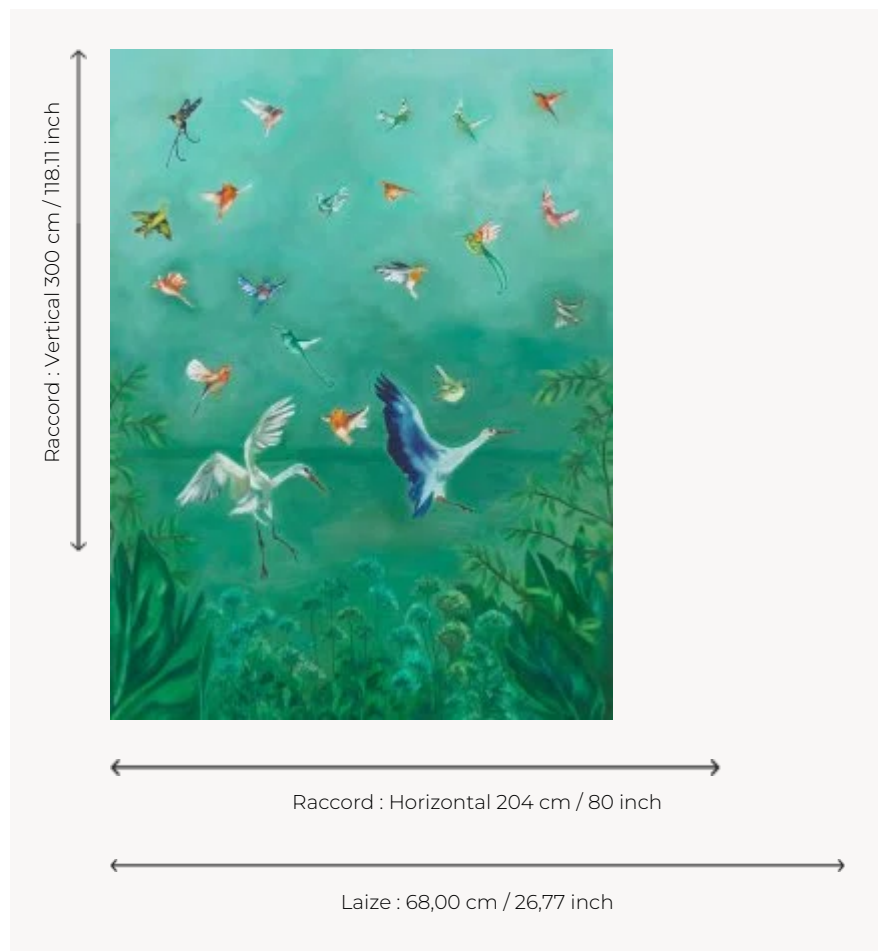

FP991001 L'ENVOL

Un coin de paradis, une nature innocente, les oiseaux au plumage de toutes les couleurs dansent et ouvrent une douce perspective. La peinture à l'huile, les traits de pinceau légers et libres créent le mouvement et ouvrent l'espace. Imprimé sur vinyle gaufré à l'effet toile contrecollé sur intissé.

FP991001 - Marais

Pierre Frey

TYPE	Papiers peints imprimés - Papiers peints panoramiques - Vinyles
UNITÉ DE VENTE	Disponible au panneau
SUPPORT	INTISSE
COMPOSITION	100 % Vinyle
LAIZE	68 cm / 26,77 inch
RACCORD	H: 204 cm - 80,00 inch V: 300 cm - 118,11 inch
POIDS	400 gr / m²
ENTRETIEN	
EMARGEMENT	Emargé
POSE/DÉPOSE	Encoller le mur Arrachable à sec
CERTIFICATIONS	EUROCLASS B-s2,d0 ASTM E84 Class A
NOTES	Support non feu Bonne solidité à la lumière Vendu en oeuvre complète
INFORMATIONS	1 rouleau = 3 panneaux