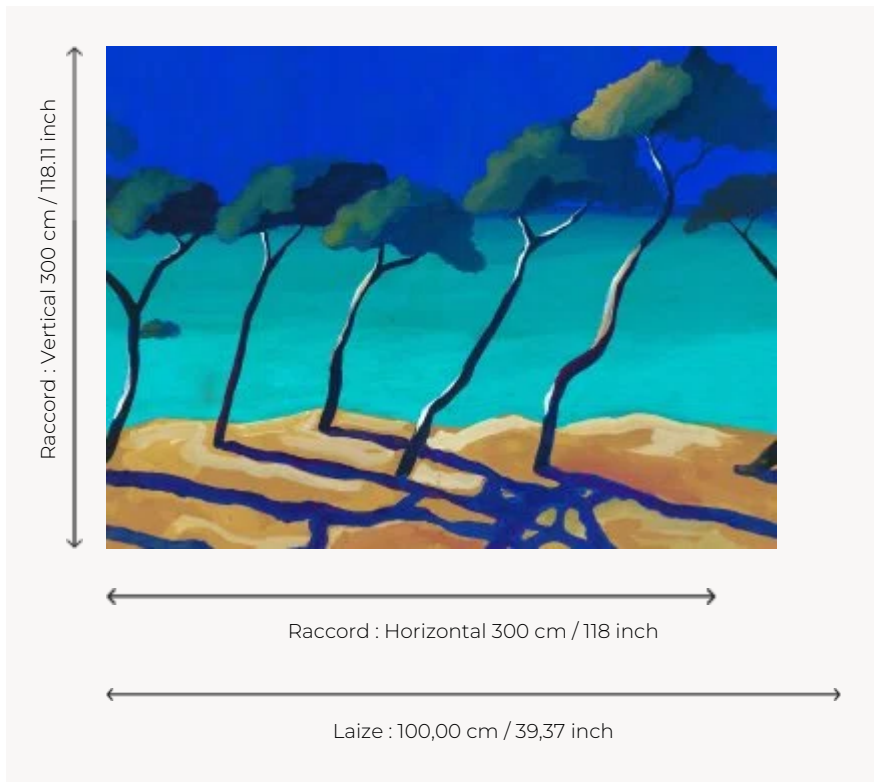

FP993001 PORQUEROLLES

L'horizon, les bleus de la mer et du ciel, intenses et profonds de Porquerolles se dessinent de manière contemporaine sous la main de Sébastien Arcuet. Une invitation à la contemplation et à l'oisiveté. Imprimé sur un intissé à l'aspect glacé.

FP993001 - Mediterranee

Pierre Frey

TYPE	Papiers peints panoramiques
UNITÉ DE VENTE	OEuvre complète 300 cm x 300 cm (3 lés de 100 cm x 300 cm)
SUPPORT	INTISSE
COMPOSITION	-
LAIZE	100 cm / 39,37 inch
RACCORD	H: 300 cm - 118,00 inch V: 300 cm - 118,11 inch
POIDS	185 gr / m ²
ENTRETIEN	
EMARGEMENT	Emargé
POSE/DÉPOSE	Encoller le mur Arrachable à sec
CERTIFICATIONS	EUROCLASS B-s1,d0 ASTM E84 Class A
NOTES	Support non feu Bonne solidité à la lumière Vendu en oeuvre complète
INFORMATIONS	1 rouleau = 3 panneaux