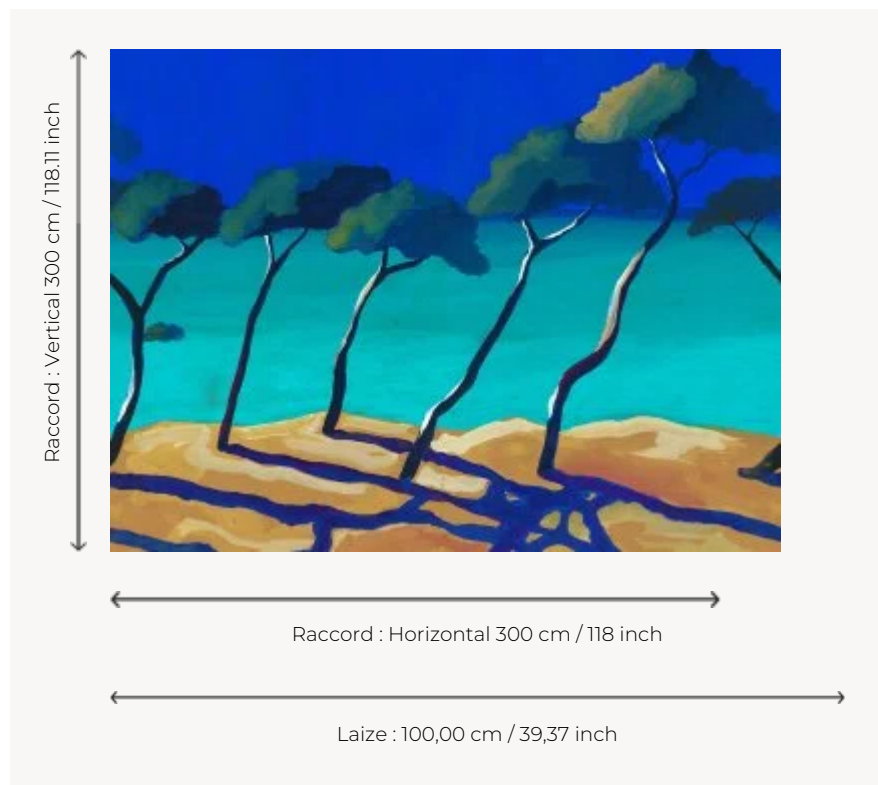

## FP993001 PORQUEROLLES

L'horizon, les bleus de la mer et du ciel, intenses et profonds de Porquerolles se dessinent de manière contemporaine sous la main de Sébastien Arcuet. Une invitation à la contemplation et à l'oisiveté. Imprimé sur un intissé à l'aspect glacé.

### Pierre Frey

<b>TYPE</b>	Papiers peints panoramiques
<b>UNITÉ DE VENTE</b>	Oeuvre complète 300 cm x 300 cm ( 3 lés de 100 cm x 300 cm)
<b>SUPPORT</b>	INTISSE
<b>COMPOSITION</b>	-
<b>LAIZE</b>	100 cm / 39,37 inch
<b>RACCORD</b>	H: 300 cm - 118,00 inch V: 300 cm - 118,11 inch
<b>POIDS</b>	185 gr / m <sup>2</sup>
<b>ENTRETIEN</b>	
<b>EMARGEMENT</b>	Emargé
<b>POSE/DÉPOSE</b>	Encoller le mur Arrachable à sec
<b>CERTIFICATIONS</b>	EUROCLASS B-s1,d0 ASTM E84 Class A
<b>NOTES</b>	Support non feu Bonne solidité à la lumière Vendu en oeuvre complète
<b>INFORMATIONS</b>	1 rouleau = 3 panneaux