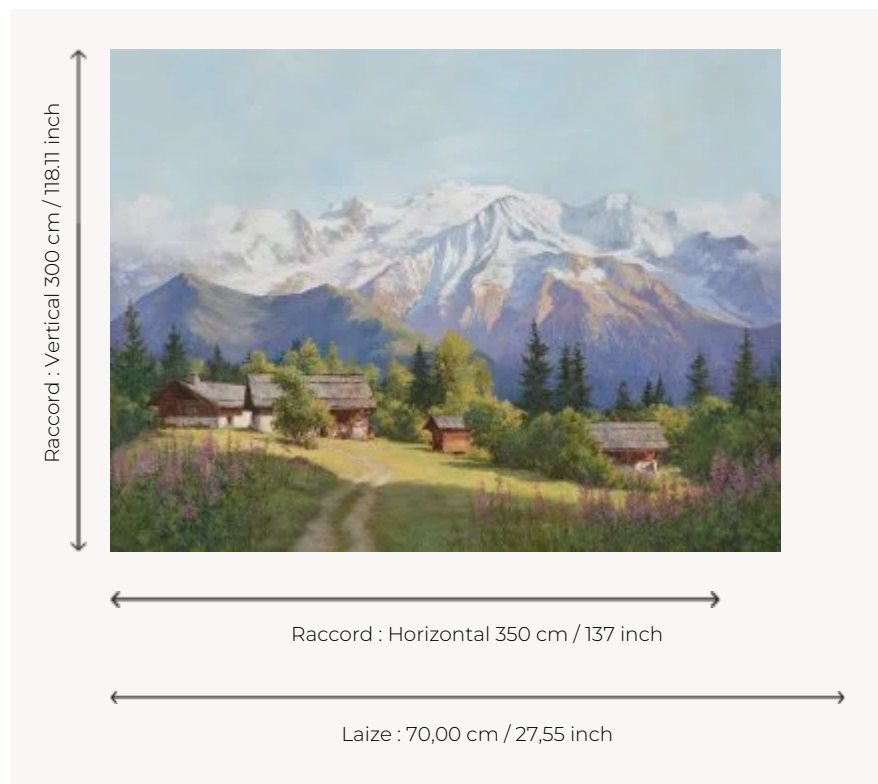

FP994001 LA VALLEE DU MONT BLANC

C'est toute la magie de la vallée du Mont Blanc en été qu'illustre ce magnifique papier peint panoramique peint à la main. Les touches de l'artiste subliment les reflets du soleil sur les sommets neigeux du massif et affirment avec délicatesse et justesse la végétation luxuriante de ce hameau. Imprimé sur un intissé à l'aspect glacé.

FP994001 - Ete

Pierre Frey

TYPE	Papiers peints imprimés - Papiers peints panoramiques
UNITÉ DE VENTE	Disponible au panneau
SUPPORT	INTISSE
COMPOSITION	-
LAIZE	70 cm / 27,55 inch
RACCORD	H: 350 cm - 137,00 inch V: 300 cm - 118,11 inch
POIDS	185 gr / m ²
ENTRETIEN	
EMARGEMENT	Emargé
POSE/DÉPOSE	Encoller le mur Arrachable à sec
CERTIFICATIONS	EUROCLASS B-s1,d0 ASTM E84 Class A
NOTES	Support non feu Bonne solidité à la lumière Vendu en oeuvre complète
INFORMATIONS	1 rouleau = 5 panneaux