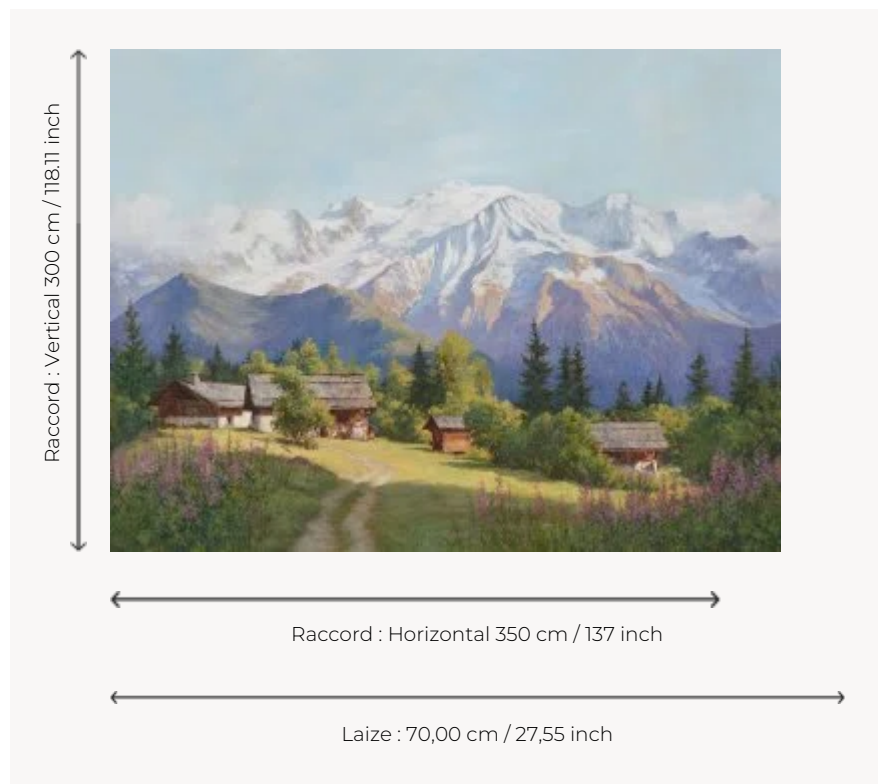

## FP994001 LA VALLEE DU MONT BLANC

C'est toute la magie de la vallée du Mont Blanc en été qu'illustre ce magnifique papier peint panoramique peint à la main. Les touches de l'artiste subliment les reflets du soleil sur les sommets neigeux du massif et affirment avec délicatesse et justesse la végétation luxuriante de ce hameau. Imprimé sur un intissé à l'aspect glacé.

### Pierre Frey

<b>TYPE</b>	Papiers peints imprimés - Papiers peints panoramiques
<b>UNITÉ DE VENTE</b>	Disponible au panneau
<b>SUPPORT</b>	INTISSE
<b>COMPOSITION</b>	-
<b>LAIZE</b>	70 cm / 27,55 inch
<b>RACCORD</b>	H: 350 cm - 137,00 inch V: 300 cm - 118,11 inch
<b>POIDS</b>	185 gr / m <sup>2</sup>
<b>ENTRETIEN</b>	
<b>EMARGEMENT</b>	Emargé
<b>POSE/DÉPOSE</b>	Encoller le mur Arrachable à sec
<b>CERTIFICATIONS</b>	EUROCLASS B-s1,d0 ASTM E84 Class A
<b>NOTES</b>	Support non feu Bonne solidité à la lumière Vendu en oeuvre complète
<b>INFORMATIONS</b>	1 rouleau = 5 panneaux