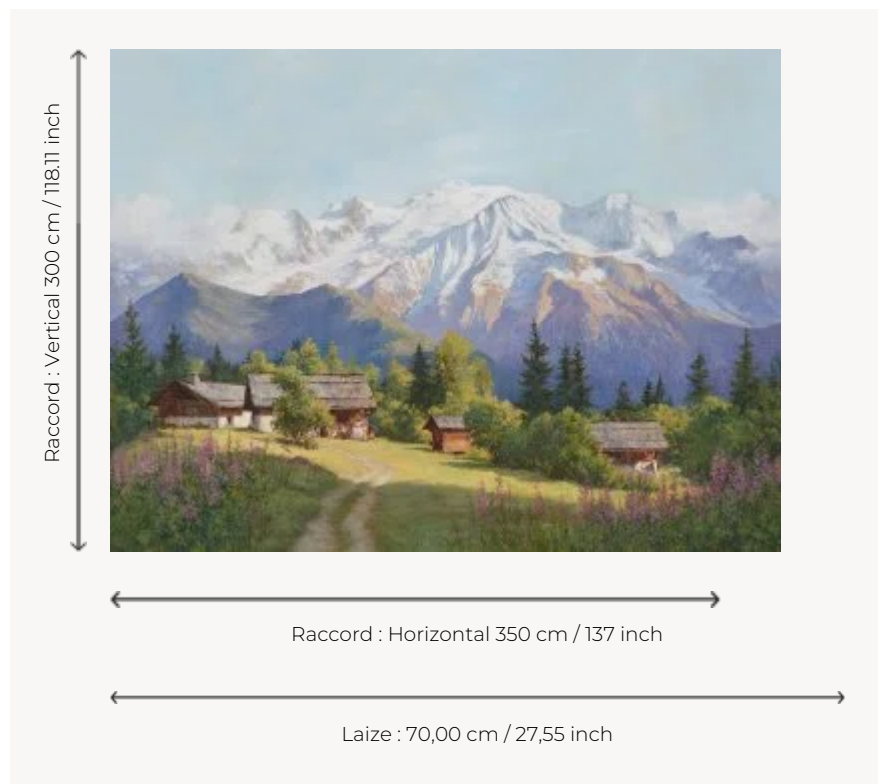

FP994001 LA VALLEE DU MONT BLANC

C'est toute la magie de la vallée du Mont Blanc en été qu'illustre ce magnifique papier peint panoramique peint à la main. Les touches de l'artiste subliment les reflets du soleil sur les sommets neigeux du massif et affirment avec délicatesse et justesse la végétation luxuriante de ce hameau. Imprimé sur un intissé à l'aspect glacé.

FP994001 - Ete

Pierre Frey

TYPE	Papiers peints imprimés - Papiers peints panoramiques
UNITÉ DE VENTE	Disponible au panneau
SUPPORT	INTISSE
COMPOSITION	-
LAIZE	70 cm / 27,55 inch
RACCORD	H: 350 cm - 137,00 inch V: 300 cm - 118,11 inch
POIDS	185 gr / m ²
ENTRETIEN	
EMARGEMENT	Emargé
POSE/DÉPOSE	Encoller le mur Arrachable à sec
CERTIFICATIONS	EUROCLASS B-s1,d0 ASTM E84 Class A
NOTES	Support non feu Bonne solidité à la lumière Vendu en oeuvre complète
INFORMATIONS	1 rouleau = 5 panneaux