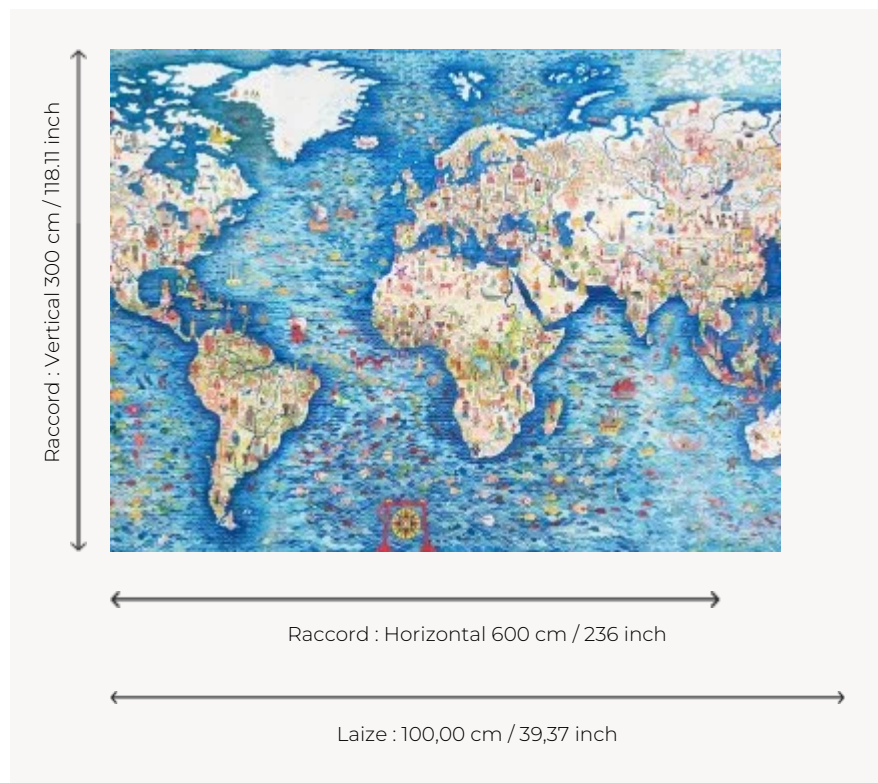

## FP996001 MUSIQUES DU MONDE

Reproduction fidèle de l'œuvre de Brecht Evens pour la Philharmonie des enfants de Paris illustrant les musiques du monde. Le format XXL de ce papier peint panoramique est à l'image de la créativité débordante de l'artiste. Imprimé sur un intissé à l'aspect glacé.

### Pierre Frey

<b>TYPE</b>	Papiers peints imprimés - Papiers peints panoramiques
<b>ARTISTE</b>	Mappemonde, Brecht Evens, Philharmonie Des
<b>UNITÉ DE VENTE</b>	Disponible au panneau
<b>SUPPORT</b>	INTISSE
<b>COMPOSITION</b>	-
<b>LAIZE</b>	100 cm / 39,37 inch
<b>RACCORD</b>	H: 600 cm - 236,00 inch V: 300 cm - 118,11 inch
<b>POIDS</b>	185 gr / m <sup>2</sup>
<b>ENTRETIEN</b>	
<b>EMARGEMENT</b>	Emargé
<b>POSE/DÉPOSE</b>	Encoller le mur Arrachable à sec
<b>CERTIFICATIONS</b>	EUROCLASS B-s1,d0 ASTM E84 Class A
<b>NOTES</b>	Support non feu Bonne solidité à la lumière Vendu en oeuvre complète