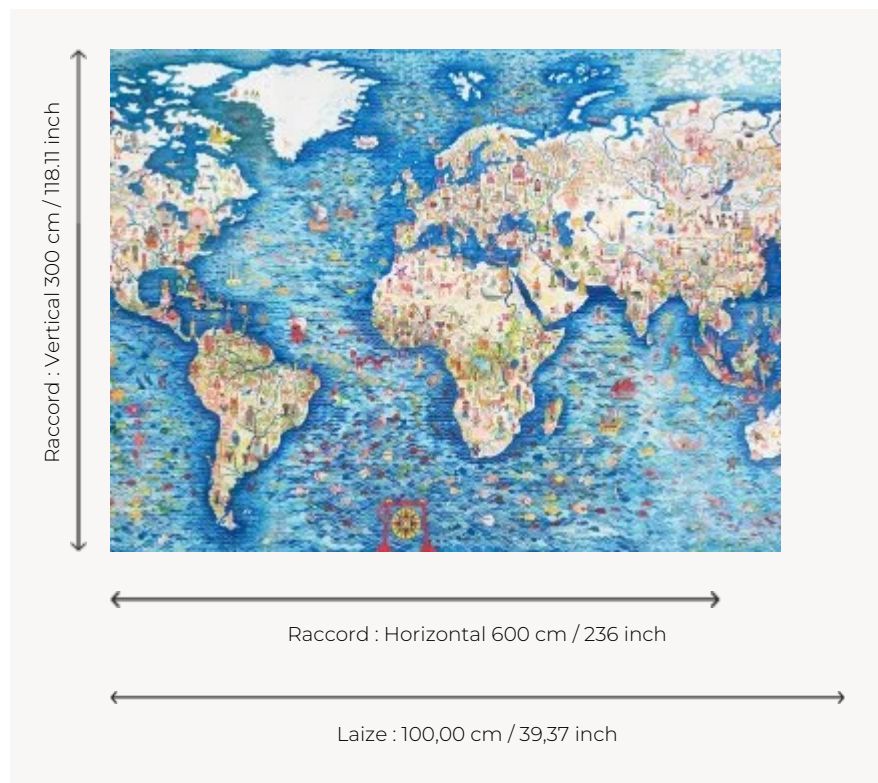

## FP996001 MUSIQUES DU MONDE

Reproduction fidèle de l'œuvre de Brecht Evens pour la Philharmonie des enfants de Paris illustrant les musiques du monde. Le format XXL de ce papier peint panoramique est à l'image de la créativité débordante de l'artiste. Imprimé sur un intissé à l'aspect glacé.

### Pierre Frey

<b>TYPE</b>	Papiers peints imprimés - Papiers peints panoramiques
<b>ARTISTE</b>	Mappemonde, Brecht Evens, Philharmonie Des
<b>UNITÉ DE VENTE</b>	Disponible au panneau
<b>SUPPORT</b>	INTISSE
<b>COMPOSITION</b>	-
<b>LAIZE</b>	100 cm / 39,37 inch
<b>RACCORD</b>	H: 600 cm - 236,00 inch V: 300 cm - 118,11 inch
<b>POIDS</b>	185 gr / m <sup>2</sup>
<b>ENTRETIEN</b>	
<b>EMARGEMENT</b>	Emargé
<b>POSE/DÉPOSE</b>	Encoller le mur Arrachable à sec
<b>CERTIFICATIONS</b>	EUROCLASS B-s1,d0 ASTM E84 Class A
<b>NOTES</b>	Support non feu Bonne solidité à la lumière Vendu en oeuvre complète