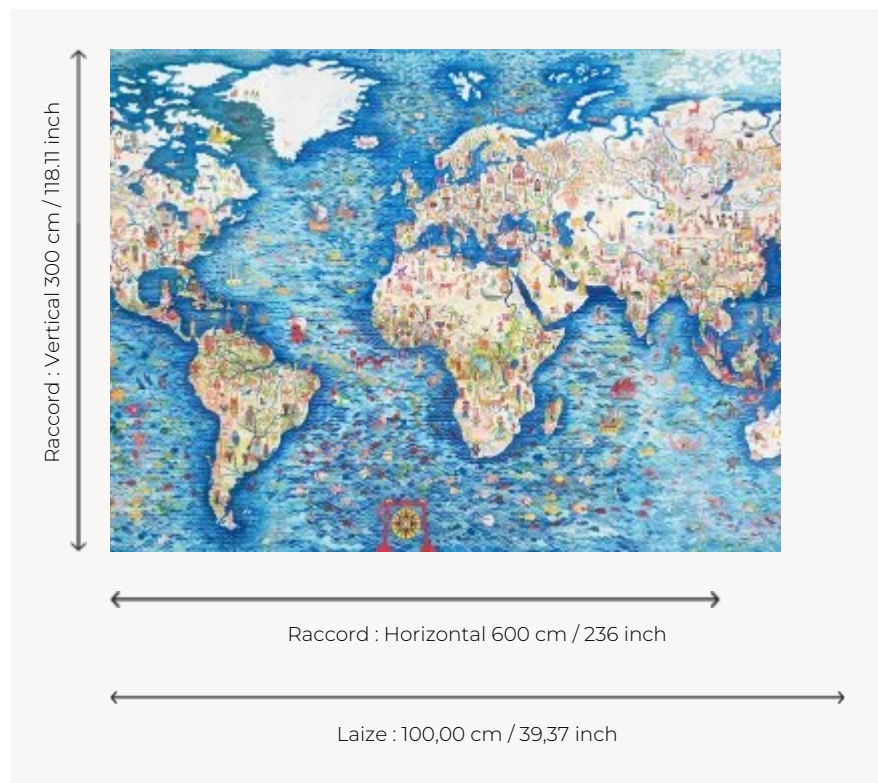

FP996001 MUSIQUES DU MONDE

Reproduction fidèle de l'œuvre de Brecht Evens pour la Philharmonie des enfants de Paris illustrant les musiques du monde. Le format XXL de ce papier peint panoramique est à l'image de la créativité débordante de l'artiste. Imprimé sur un intissé à l'aspect glacé.

FP996001 - Multicolore

Pierre Frey

TYPE	Papiers peints imprimés - Papiers peints panoramiques
ARTISTE	Mappemonde, Brecht Evens, Philharmonie Des
UNITÉ DE VENTE	Disponible au panneau
SUPPORT	INTISSE
COMPOSITION	-
LAIZE	100 cm / 39,37 inch
RACCORD	H: 600 cm - 236,00 inch V: 300 cm - 118,11 inch
POIDS	185 gr / m ²
ENTRETIEN	
EMARGEMENT	Emargé
POSE/DÉPOSE	Encoller le mur Arrachable à sec
CERTIFICATIONS	EUROCLASS B-s1,d0 ASTM E84 Class A
NOTES	Support non feu Bonne solidité à la lumière Vendu en oeuvre complète