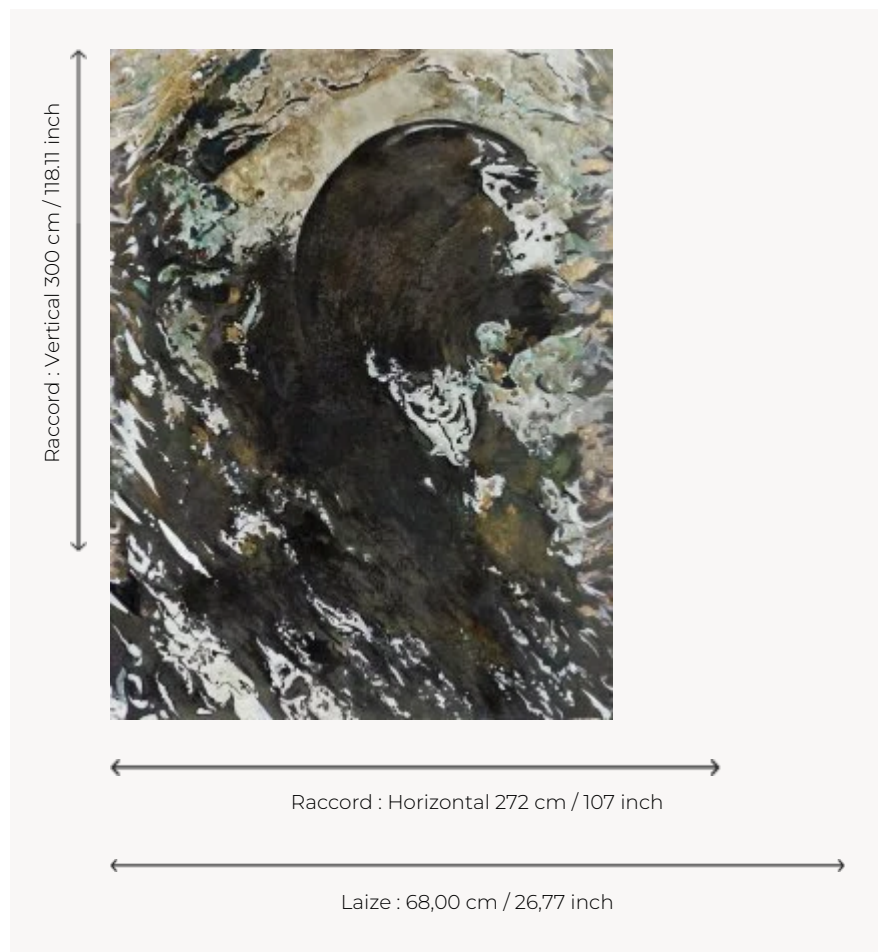

FP998001 ECLIPSE

Les coups de pinceaux de l'artiste plasticienne Caroline De Boissieu s'impriment en XXL comme par magie au mur. La matière devient vivante. Jouant avec la lumière, les accents dorés et les touches blanches de vernis révèlent ce papier peint panoramique singulier et définitivement contemporain. Impression 3D sur support doré imprimé de manière traditionnelle en intissé.

FP998001 - Lune

Pierre Frey

TYPE	Papiers peints imprimés - Papiers peints panoramiques
ARTISTE	Caroline De Boissieu
UNITÉ DE VENTE	Disponible au panneau
SUPPORT	INTISSE
COMPOSITION	-
LAIZE	68 cm / 26,77 inch
RACCORD	H: 272 cm - 107,00 inch V: 300 cm - 118,11 inch
POIDS	147 gr / m ²
ENTRETIEN	
EMARGEMENT	Emargé
POSE/DÉPOSE	Encoller le mur Arrachable au mouillé
CERTIFICATIONS	EUROCLASS C-s1,d0
NOTES	Vendu en oeuvre complète
INFORMATIONS	1 rouleau = 4 panneaux

1 Couleurs

FP998001

Lune