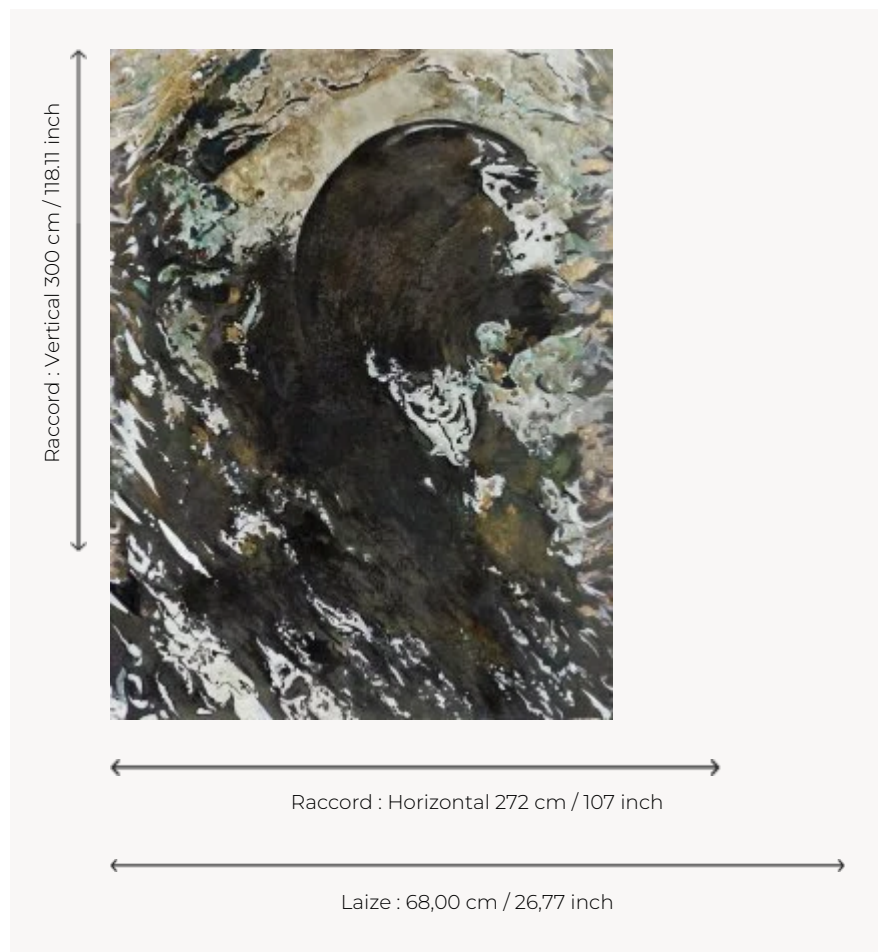

FP998001 ECLIPSE

Les coups de pinceaux de l'artiste plasticienne Caroline De Boissieu s'impriment en XXL comme par magie au mur. La matière devient vivante. Jouant avec la lumière, les accents dorés et les touches blanches de vernis révèlent ce papier peint panoramique singulier et définitivement contemporain. Impression 3D sur support doré imprimé de manière traditionnelle en intissé.

FP998001 - Lune

Pierre Frey

TYPE	Papiers peints imprimés - Papiers peints panoramiques
ARTISTE	Caroline De Boissieu
UNITÉ DE VENTE	Disponible au panneau
SUPPORT	INTISSE
COMPOSITION	-
LAIZE	68 cm / 26,77 inch
RACCORD	H: 272 cm - 107,00 inch V: 300 cm - 118,11 inch
POIDS	147 gr / m ²
ENTRETIEN	
EMARGEMENT	Emargé
POSE/DÉPOSE	Encoller le mur Arrachable au mouillé
CERTIFICATIONS	EUROCLASS C-s1,d0
NOTES	Vendu en oeuvre complète
INFORMATIONS	1 rouleau = 4 panneaux

1 Couleurs

FP998001
Lune